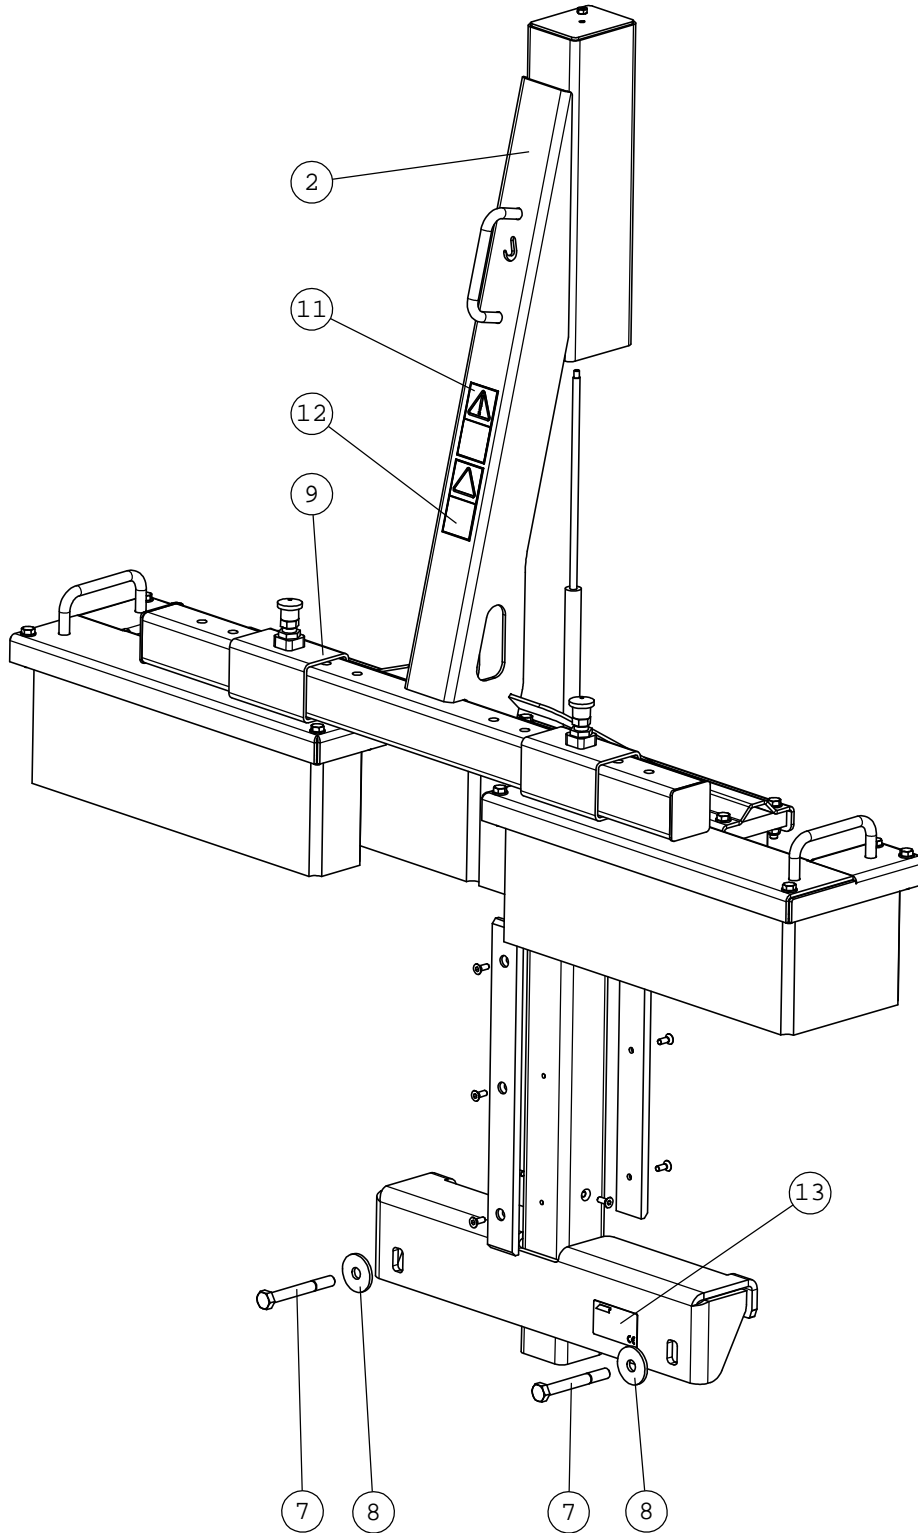

A37035

ATA TAKAHARJA

KOKOONPANO

A37050**ETUHARJA****KOKOONPANO**

NRO REF POS TEIL	OSAN NRO PART NO BESTÄLL.NR BEST.NR	KPL QTY ST ST	NIMITYS	DESCRIPTION	BENÄMNING	BEZEICHNUNG
1	A37042	1	VÄLIRUNKO	MIDDLE FRAME, REAR B	MELLANRAM, BAKBORSTE	MITTELRAHMEN, HECKBU
2	A37044	1	VASEN HARJA	BRUSH L=820, REAR BR	BORSTE L=820, BAKBOR	BÜRSTE L=820, HECKBU
3	65642	1	PAIKOITUSNAPPI	INDEXING PLUNGER GN8	INSTÄLLNINGSBULT GN8	RASTBOLZEN GN817 F10
4	74871	2	SISÄTULPPA NELIÖPUTK	PLUG, PLASTIC, FOR S	ÄNDAVSLUTNING, PLAST	STOPFEN, KUNSTSTOFF,
5	72320	6	KUUSIOMUTTERI ZN	NUT M8 NYLOC DIN 98	SEKANTMUTTER M8 NY	SECHSKANTMUTTER M 8
6	73122	12	ALUSLEVY M 8	WASHER M8 A8	BRICKA M8 A8,	UNTERLEGSCHEIBE M8
7	73222	6	KUUSIORUUVI ZN	HEXAGONAL SCREW M8x4	SEKANTSKRUV M8x40 D	SECHSKANTSCHRAUBE M8

A37049**TAKAHARJAT****KOKOONPANO**

NRO REF POS TEIL	OSAN NRO PART NO BESTÄLL.NR BEST.NR	KPL QTY ST ST	NIMITYS	DESCRIPTION	BENÄMNING	BEZEICHNUNG
1	A37043	1	VASEN HARJAKIINNIKE	BRACKET, REAR BRUSH	FASTE, BAKBORSTE VÄN	AUFNAHME, HECKBÜRSTE
2	65708	2	PAIKOITUSNAPPI	INDEXING PLUNGER G	INSTALLNINGSBULT GN	RASTBOLZEN GN
3	A37094	1	VASEN TAKAHARJA	REAR BRUSH LEFT, ATA	BAKBORSTE VÄNSTER, K	HECKBÜRSTE LINKS, KU
4	A37096	1	OIKEA HARJAKIINNIKE	BRACKET, REAR BRUSH	FASTE, BAKBORSTE HÖG	AUFNAHME, HECKBÜRSTE
5	A37098	1	VASEN TAKAHARJA	REAR BRUSH RIGHT, AT	BAKBORSTE HÖGER, KON	HECKBÜRSTE RECHTS, K
6	73222	10	KUUSIORUUVI ZN	HEXAGONAL SCREW M8×4	SEXXANTSKRUV M8×40 D	SECHSKANTSCHRAUBE M8
7	73122	19	ALUSLEVY M 8	WASHER M8 A8	BRICKA M8 A8,	UNTERLEGSSCHEIBE M8
8	72320	9	KUUSIOMUTTERI ZN	NUT M8 NYLOC DIN 98	SEXXANTMUTTER M8 NY	SECHSKANTMUTTER M 8