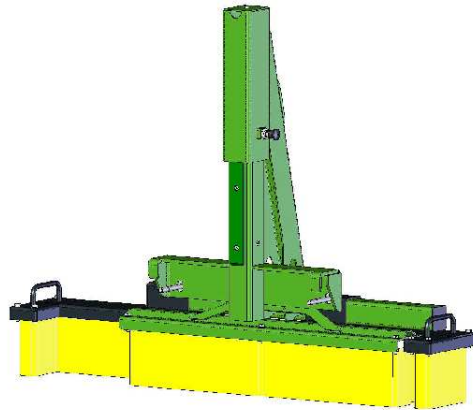

AVANT[®]

VARAOSAKIRJA
PART LIST
DELLISTA
ERSATZTEILLISTE

Takaharja ATA 1200
Rear Brush ATA 1200
Bakborste ATA 1200
Heckburste, Kunstras ATA 1200

A37035 30.11.2016

Manufacturer:

AVANT[®]
AVANT TECNO OY
e-mail: sales@avanttecno.com

A37035

ATA TAKAHARJA

KOKOONPANO

A37050**ETUHARJA****KOKOONPANO**

NRO REF POS TEIL	OSAN NRO PART NO BESTÄLL.NR BEST.NR	KPL QTY ST ST	NIMITYS	DESCRIPTION	BENÄMNING	BEZEICHNUNG
1	A37042	1	VÄLIRUNKO	MIDDLE FRAME, REAR B	MELLANRAM, BAKBORSTE	MITTELRAHMEN, HECKBU
2	A37044	1	VASEN HARJA	BRUSH L=820, REAR BR	BORSTE L=820, BAKBOR	BÜRSTE L=820, HECKBU
3	65642	1	PAIKOITUSNAPPI	INDEXING PLUNGER GN8	INSTÄLLNINGSBULT GN8	RASTBOLZEN GN817 F10
4	74871	2	SISÄTULPPA NELIÖPUTK	PLUG, PLASTIC, FOR S	ÄNDAVSLUTNING, PLAST	STOPFEN, KUNSTSTOFF,
5	72320	6	KUUSIOMUTTERI ZN	NUT M8 NYLOC DIN 98	SEKANTMUTTER M8 NY	SECHSKANTMUTTER M 8
6	73122	12	ALUSLEVY M 8	WASHER M8 A8	BRICKA M8 A8,	UNTERLEGSCHEIBE M8
7	73222	6	KUUSIORUUVI ZN	HEXAGONAL SCREW M8x4	SEKANTSKRUV M8x40 D	SECHSKANTSCHRAUBE M8