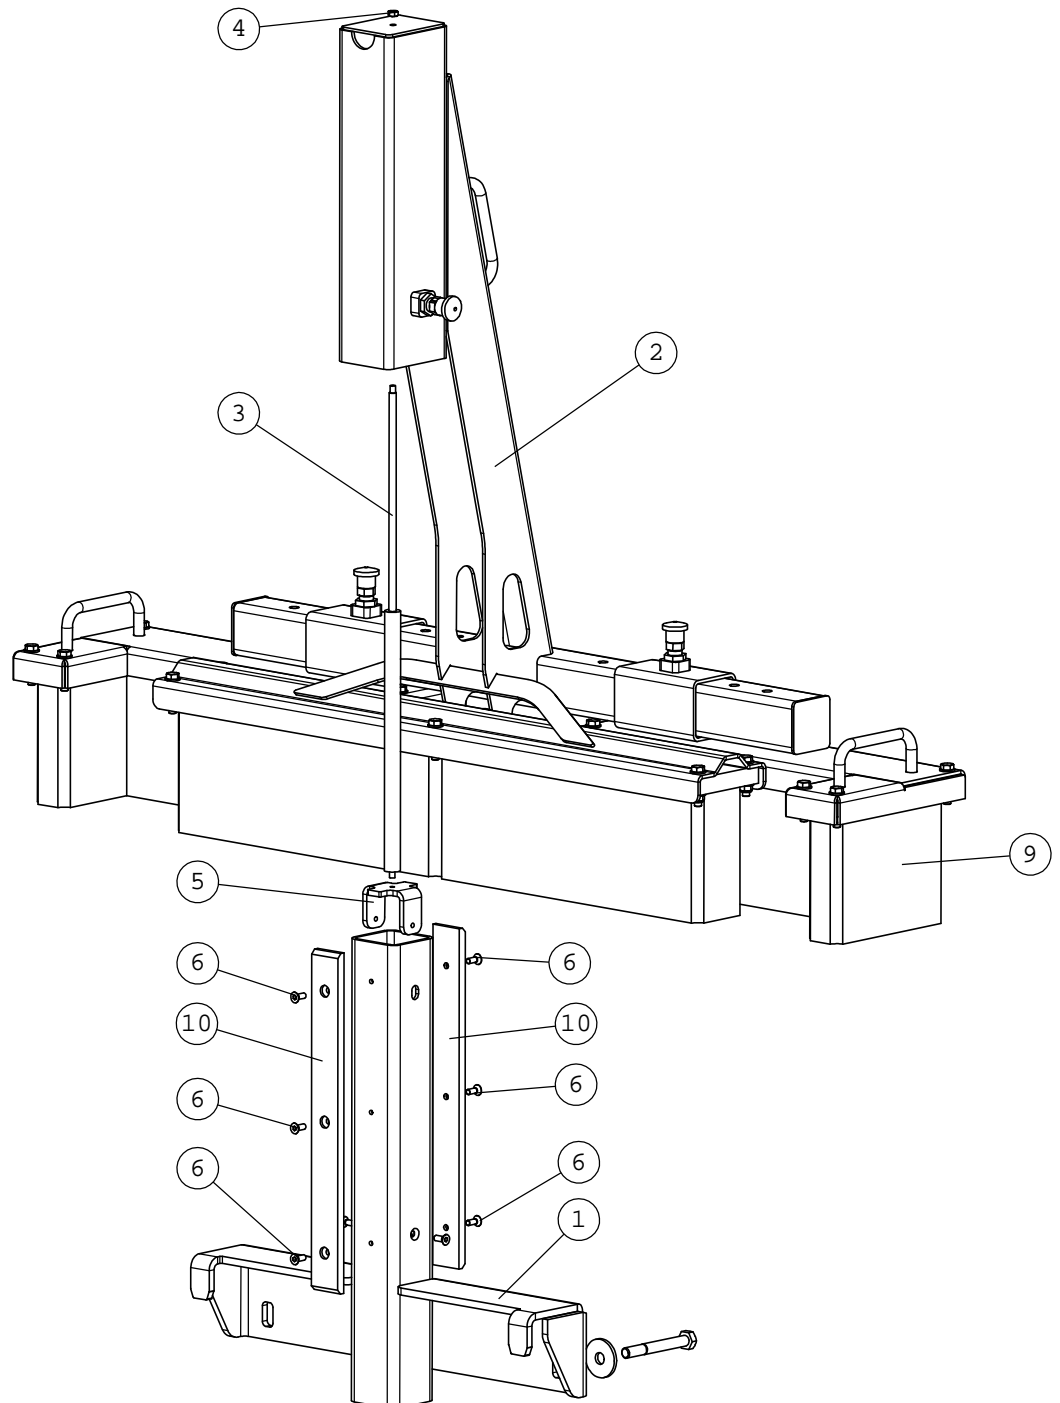

AVANT[®]

VARAOSAKIRJA
PART LIST
DELLISTA
ERSATZTEILLISTE

Takaharja ATA 1200
Rear Brush ATA 1200
Bakborste ATA 1200
Heckburste, Kunstras ATA 1200

A37035 30.11.2016

Manufacturer:

AVANT[®]
AVANT TECNO OY
e-mail: sales@avanttecno.com

A37035

ATA TAKAHARJA

KOKOONPANO

A37050**ETUHARJA****KOKOONPANO**

NRO REF POS TEIL	OSAN NRO PART NO BESTÄLL.NR BEST.NR	KPL QTY ST ST	NIMITYS	DESCRIPTION	BENÄMNING	BEZEICHNUNG
1	A37042	1	VÄLIRUNKO	MIDDLE FRAME, REAR B	MELLANRAM, BAKBORSTE	MITTELRAHMEN, HECKBU
2	A37044	1	VASEN HARJA	BRUSH L=820, REAR BR	BORSTE L=820, BAKBOR	BÜRSTE L=820, HECKBU
3	65642	1	PAIKOITUSNAPPI	INDEXING PLUNGER GN8	INSTÄLLNINGSBULT GN8	RASTBOLZEN GN817 F10
4	74871	2	SISÄTULPPA NELIÖPUTK	PLUG, PLASTIC, FOR S	ÄNDAVSLUTNING, PLAST	STOPFEN, KUNSTSTOFF,
5	72320	6	KUUSIOMUTTERI ZN	NUT M8 NYLOC DIN 98	SEKANTMUTTER M8 NY	SECHSKANTMUTTER M 8
6	73122	12	ALUSLEVY M 8	WASHER M8 A8	BRICKA M8 A8,	UNTERLEGSCHEIBE M8
7	73222	6	KUUSIORUUVI ZN	HEXAGONAL SCREW M8x4	SEKANTSKRUV M8x40 D	SECHSKANTSCHRAUBE M8

A37049**TAKAHARJAT****KOKOONPANO**

NRO REF POS TEIL	OSAN NRO PART NO BESTÄLL.NR BEST.NR	KPL QTY ST ST	NIMITYS	DESCRIPTION	BENÄMNING	BEZEICHNUNG
1	A37043	1	VASEN HARJAKIINNIKE	BRACKET, REAR BRUSH	FASTE, BAKBORSTE VÄN	AUFNAHME, HECKBÜRSTE
2	65708	2	PAIKOITUSNAPPI	INDEXING PLUNGER G	INSTALLNINGSBULT GN	RASTBOLZEN GN
3	A37094	1	VASEN TAKAHARJA	REAR BRUSH LEFT, ATA	BAKBORSTE VÄNSTER, K	HECKBÜRSTE LINKS, KU
4	A37096	1	OIKEA HARJAKIINNIKE	BRACKET, REAR BRUSH	FASTE, BAKBORSTE HÖG	AUFNAHME, HECKBÜRSTE
5	A37098	1	VASEN TAKAHARJA	REAR BRUSH RIGHT, AT	BAKBORSTE HÖGER, KON	HECKBÜRSTE RECHTS, K
6	73222	10	KUUSIORUUVI ZN	HEXAGONAL SCREW M8×4	SEXXANTSKRUV M8×40 D	SECHSKANTSCHRAUBE M8
7	73122	19	ALUSLEVY M 8	WASHER M8 A8	BRICKA M8 A8,	UNTERLEGSSCHEIBE M8
8	72320	9	KUUSIOMUTTERI ZN	NUT M8 NYLOC DIN 98	SEXXANTMUTTER M8 NY	SECHSKANTMUTTER M 8