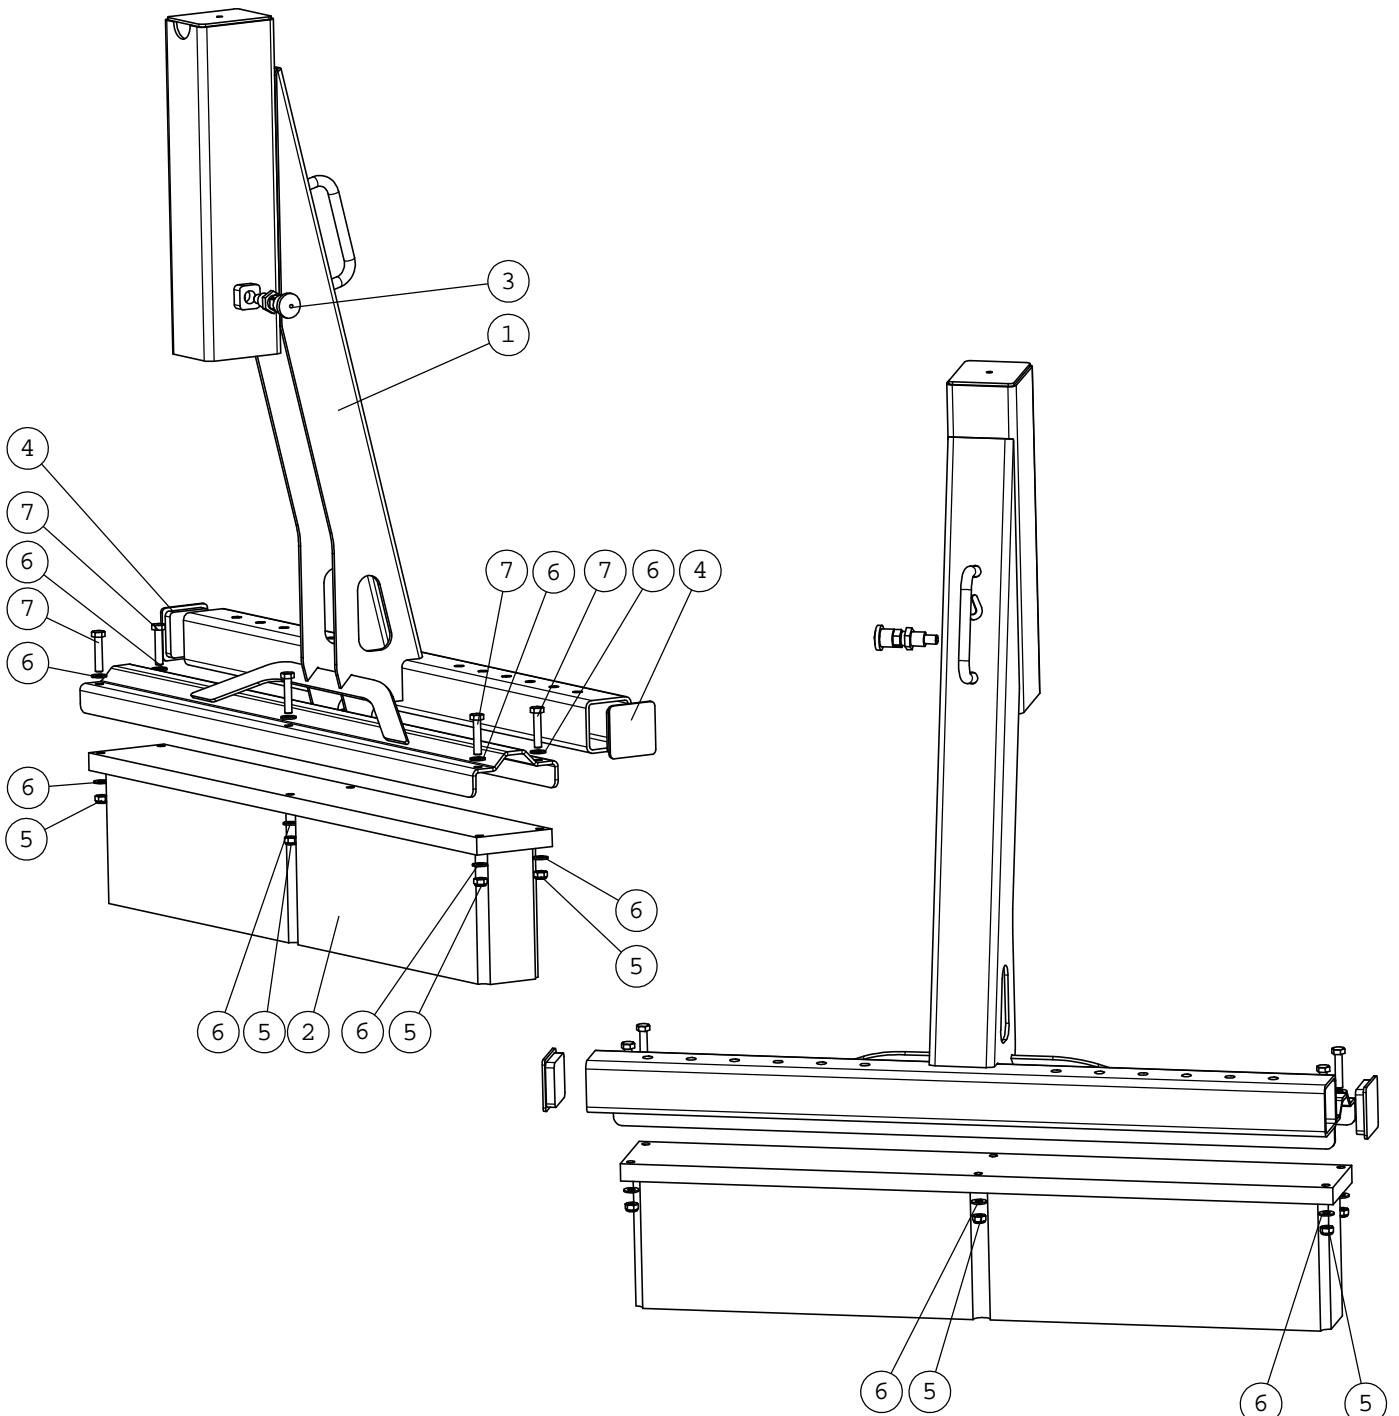

A37035

ATA TAKAHARJA

KOKOONPANO

A37050**ETUHARJA****KOKOONPANO**

NRO REF POS TEIL	OSAN NRO PART NO BESTÄLL.NR BEST.NR	KPL QTY ST ST	NIMITYS	DESCRIPTION	BENÄMNING	BEZEICHNUNG
1	A37042	1	VÄLIRUNKO	MIDDLE FRAME, REAR B	MELLANRAM, BAKBORSTE	MITTELRAHMEN, HECKBU
2	A37044	1	VASEN HARJA	BRUSH L=820, REAR BR	BORSTE L=820, BAKBOR	BÜRSTE L=820, HECKBU
3	65642	1	PAIKOITUSNAPPI	INDEXING PLUNGER GN8	INSTÄLLNINGSBULT GN8	RASTBOLZEN GN817 F10
4	74871	2	SISÄTULPPA NELIÖPUTK	PLUG, PLASTIC, FOR S	ÄNDAVSLUTNING, PLAST	STOPFEN, KUNSTSTOFF,
5	72320	6	KUUSIOMUTTERI ZN	NUT M8 NYLOC DIN 98	SEKANTMUTTER M8 NY	SECHSKANTMUTTER M 8
6	73122	12	ALUSLEVY M 8	WASHER M8 A8	BRICKA M8 A8,	UNTERLEGSCHEIBE M8
7	73222	6	KUUSIORUUVI ZN	HEXAGONAL SCREW M8x4	SEKANTSKRUV M8x40 D	SECHSKANTSCHRAUBE M8

A37049**TAKAHARJAT****KOKOONPANO**

NRO REF POS TEIL	OSAN NRO PART NO BESTÄLL.NR BEST.NR	KPL QTY ST ST	NIMITYS	DESCRIPTION	BENÄMNING	BEZEICHNUNG
1	A37043	1	VASEN HARJAKIINNIKE	BRACKET, REAR BRUSH	FASTE, BAKBORSTE VÄN	AUFNAHME, HECKBÜRSTE
2	65708	2	PAIKOITUSNAPPI	INDEXING PLUNGER G	INSTALLNINGSBULT GN	RASTBOLZEN GN
3	A37094	1	VASEN TAKAHARJA	REAR BRUSH LEFT, ATA	BAKBORSTE VÄNSTER, K	HECKBÜRSTE LINKS, KU
4	A37096	1	OIKEA HARJAKIINNIKE	BRACKET, REAR BRUSH	FASTE, BAKBORSTE HÖG	AUFNAHME, HECKBÜRSTE
5	A37098	1	VASEN TAKAHARJA	REAR BRUSH RIGHT, AT	BAKBORSTE HÖGER, KON	HECKBÜRSTE RECHTS, K
6	73222	10	KUUSIORUUVI ZN	HEXAGONAL SCREW M8×4	SEXXANTSKRUV M8×40 D	SECHSKANTSCHRAUBE M8
7	73122	19	ALUSLEVY M 8	WASHER M8 A8	BRICKA M8 A8,	UNTERLEGSSCHEIBE M8
8	72320	9	KUUSIOMUTTERI ZN	NUT M8 NYLOC DIN 98	SEXXANTMUTTER M8 NY	SECHSKANTMUTTER M 8