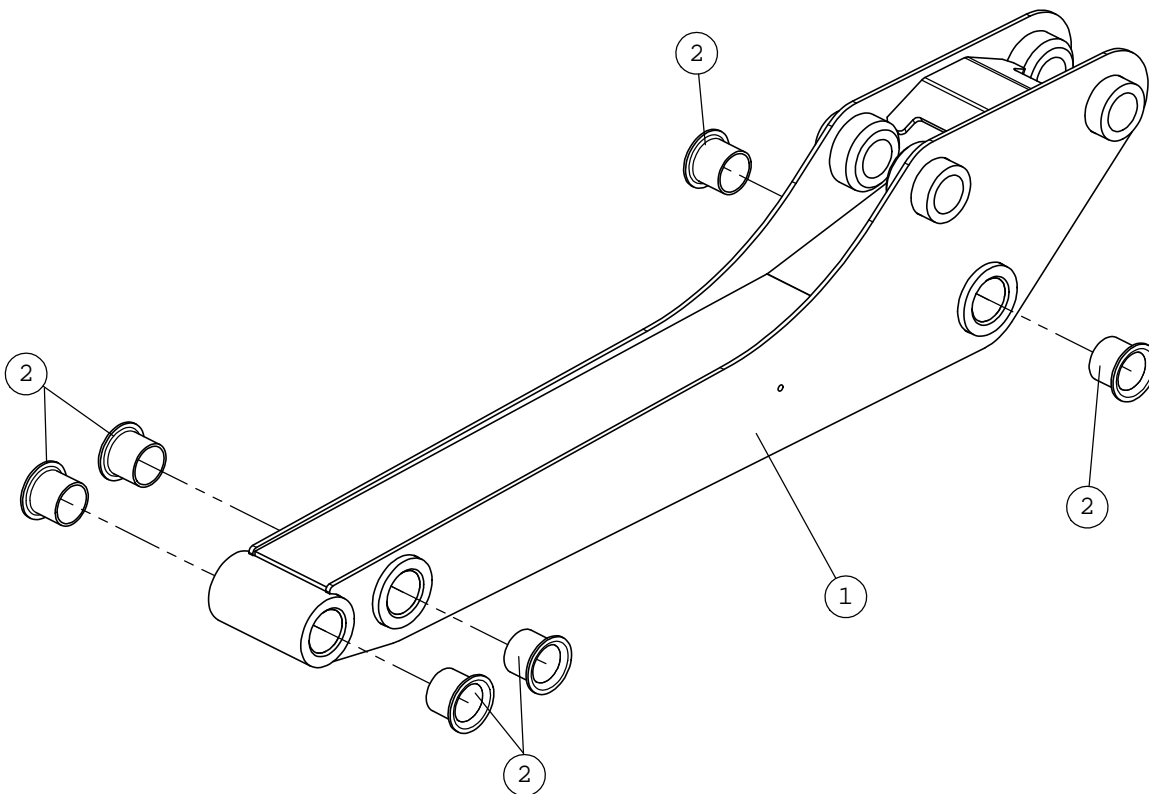

A33735 KAIVUPUOMI KP

NRO REF POS TEIL	OSAN NRO PART NO BESTÄLL.NR BEST.NR	KPL QTY ST ST	NIMITYS	DESCRIPTION	BENÄMNING	BEZEICHNUNG
1	A33734	1	KAIVUPUOMI HITS	UPPER BOOM, BACKHOE	ÖVRE ARM, GRAVAGGREG	OBERARM, BAGGER
2	65044	6	LIUKULAAKERI BRM-80	SLIDE BEARING	GLIDLAGER	GLEITLAGER