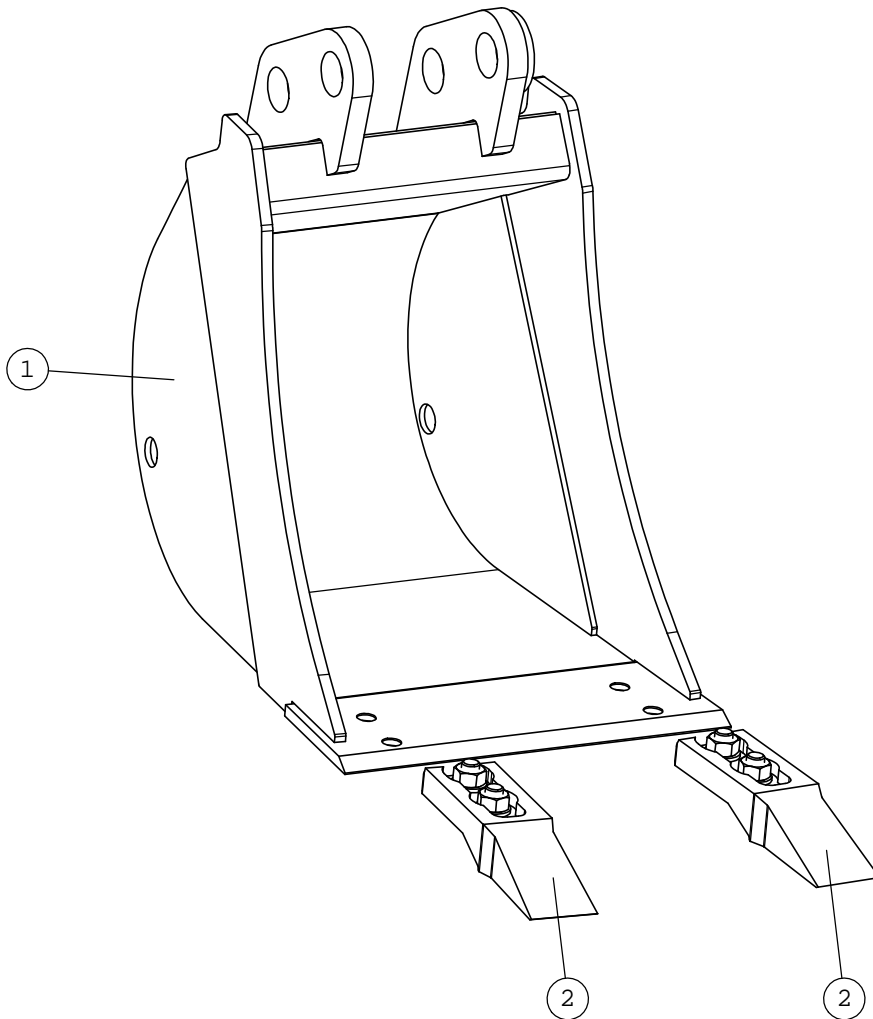

A415232 KAUHA 250 VERSIO 2 KOKOONPANO

NRO REF POS TEIL	OSAN NRO PART NO BESTÄLL.NR BEST.NR	KPL QTY ST ST	NIMITYS	DESCRIPTION	BENÄMNING	BEZEICHNUNG
1	A35562	1	KAUHA 250	BUCKET 250 MM STRAIG	SKOPA 250 MM RAK VER	LÖFFEL 250 MM GERADE
2	a48608	2	KAUHAN HAMMAS KP	TOOTH, BUCKET	TAND, SKOPA	ZAHN, SCHAUFEL