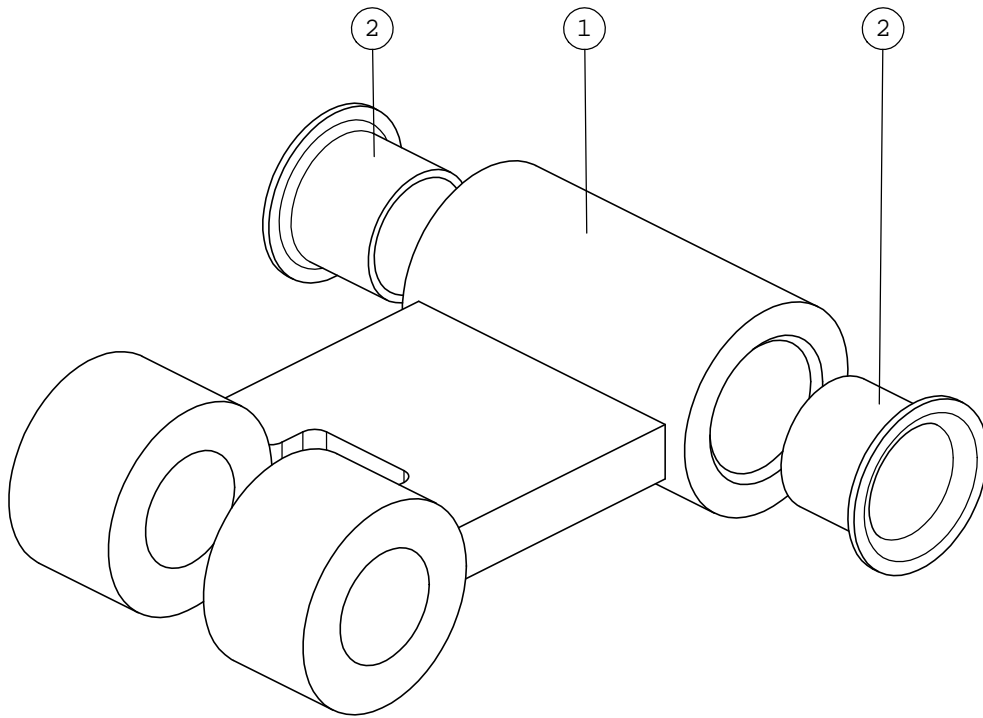

A48614 KÄYTTÖTANKO KP

NRO REF POS TEIL	OSAN NRO PART NO BESTÄLL.NR BEST.NR	KPL QTY ST ST	NIMITYS	DESCRIPTION	BENÄMNING	BEZEICHNUNG
1	A48613	1	KÄYTTÖTANKO HITS	LINKAGE PIECE, BUCKE	LÄNKDEL TILL SKOPA,	GELENKTEIL, SCHAUFEL
2	65044	2	LIUKULAAKERI BRM-80	SLIDE BEARING	GLIDLÄGER	GLEITLAGER