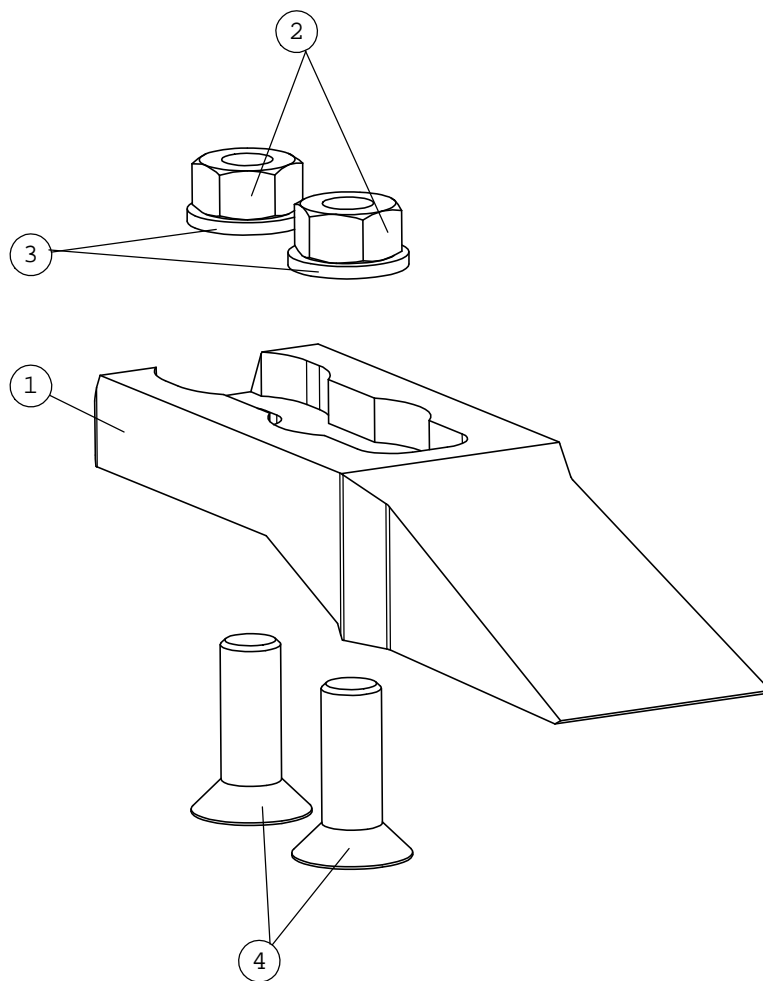

A48608 KAUKAN HAMMAS KP

NRO REF POS TEIL	OSAN NRO PART NO BESTÄLL.NR BEST.NR	KPL QTY ST ST	NIMITYS	DESCRIPTION	BENÄMNING	BEZEICHNUNG
1	A48171	1	HAMMAS	TOOTH, BUCKET, BACKH	TAND, SKOPA, GRÄVAGG	ZAHN, LÖFFEL, ANBAUB
2	74760	2	KUUSIOMUTTERI 10.9	HEXAGONAL NUT M12 10	SEKANTMUTTER M12 10	SECHSKANTMUTTER M12
3	71691	2	ALUSLEVY M12	WASHER M12 DIN 125	BRICKA M12 DIN 125	UNTERLEGSSCHEIBE M12
4	73191	2	KUUSIOKOLOUPPK.RUUVI	HEXAGONAL HEAD SCREW	SEKANTHUVUDSKRUV M1	SECHSKANTSCHR. GESEN