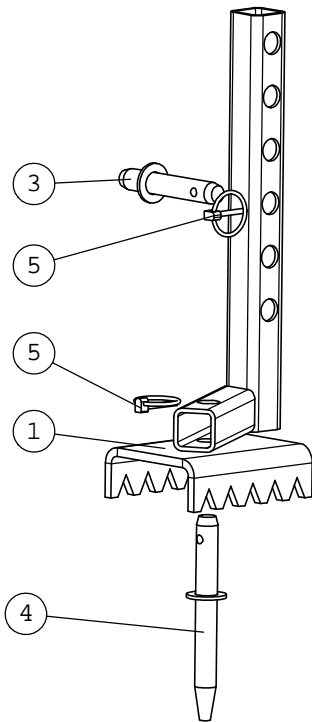

A36849 TUKIJALAT KOKOONPANO

NRO REF POS TEIL	OSAN NRO PART NO BESTÄLL.NR BEST.NR	KPL QTY ST ST	NIMITYS	DESCRIPTION	BENÄMNING	BEZEICHNUNG
1	a33750	1	TUKIJALKA OIK HITS	OUTRIGGER, RIGHT	STÖDBEN, HÖGER	STÜTZAUSLEGER, RECHT
2	a33751	1	TUKIJALKA VAS HITS	OUTRIGGER, LEFT	STÖDBEN, VÄNSTER	STÜTZAUSLEGER, LINKS
3	a48650	2	TUKIJALAN TAPPI HITS	PIN, OUTRIGGER	TAPP, STÖDBEN	BOLZEN, STÜTZAUSLEGE
4	a48617	2	MAAPIIKKI HITS	TINE, OUTRIGGER BAC	JORDSPIK, GRÄVAGGREG	ZINKEN, STÜTZAUSLEGE
5	71725	4	RENGASSOKKA	LINCH PIN 4,5 MM	RINGSPLINT 4,5 MM	KLAPPSPLINT 4,5 MM