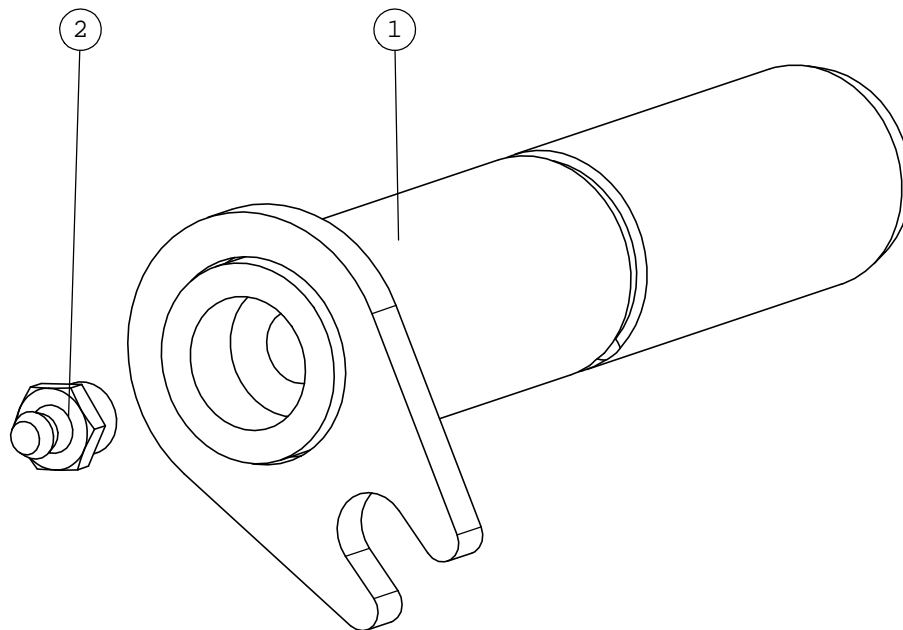

A48621 NIVELTAPPI KP

NRO REF POS TEIL	OSAN NRO PART NO BESTÄLL.NR BEST.NR	KPL QTY ST ST	NIMITYS	DESCRIPTION	BENÄMNING	BEZEICHNUNG
1	A48620	1	NIVELTAPPI HITS	PIVOT PIN	LEDTAPP	GELENKBOLZEN
2	72798	1	RASVANIPPA DIN 71412	GREASE NIPPLE R 1/8	SMÖRJNIPPEL R 1/8"	SCHMIERNIPPEL R1/8