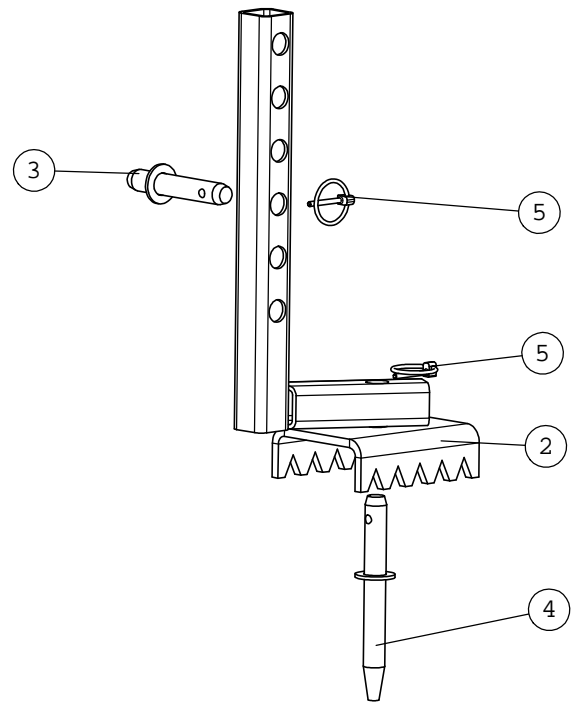

A36849 TUKIJALAT KOKOONPANO

NRO REF POS TEIL	OSAN NRO PART NO BESTÄLL.NR BEST.NR	KPL QTY ST ST	NIMITYS	DESCRIPTION	BENÄMNING	BEZEICHNUNG
1	a33750	1	TUKIJALKA OIK HITS	OUTRIGGER, RIGHT	STÖDBEN, HÖGER	STÜTZAUSLEGER, RECHT
2	a33751	1	TUKIJALKA VAS HITS	OUTRIGGER, LEFT	STÖDBEN, VÄNSTER	STÜTZAUSLEGER, LINKS
3	a48650	2	TUKIJALAN TAPPI HITS	PIN, OUTRIGGER	TAPP, STÖDBEN	BOLZEN, STÜTZAUSLEGE
4	a48617	2	MAAPIIKKI HITS	TINE, OUTRIGGER BAC	JORDSPIK, GRÄVAGGREG	ZINKEN, STÜTZAUSLEGE
5	71725	4	RENGASSOKKA	LINCH PIN 4,5 MM	RINGSPLINT 4,5 MM	KLAPPSPLINT 4,5 MM