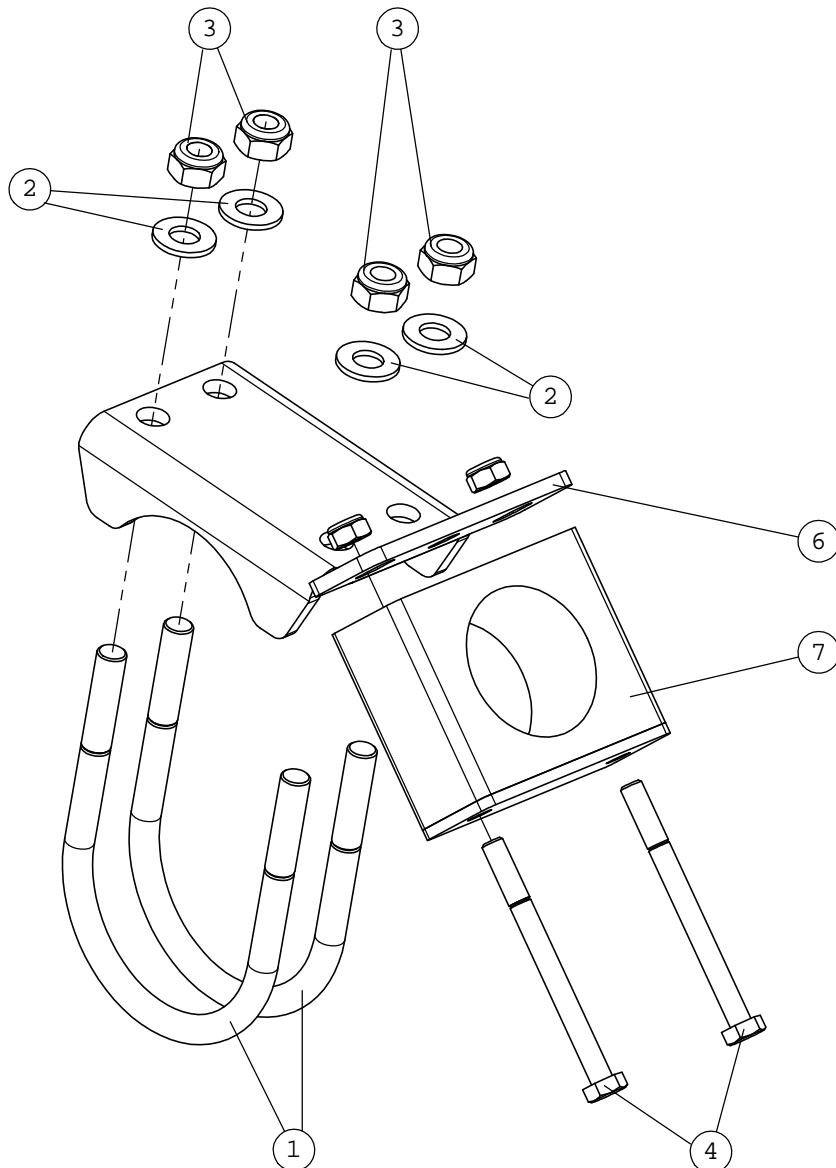

A410671

KIINNIKE KP

NOSTOSYLINTERIIN

NRO REF POS TEIL	OSAN NRO PART NO BESTÄLL.NR BEST.NR	KPL QTY ST ST	NIMITYS	DESCRIPTION	BENÄMNING	BEZEICHNUNG
1	A410672	2	U-PULTTI	U-BOLT D60 M8	U-BULT D60 M8	U-BOLZEN D60 M8
2	73122	4	ALUSLEVY M 8	WASHER M8 A8	BRICKA M8 A8,	UNTERLEGSSCHEIBE M8
3	72320	4	KUUSIOMUTTERI ZN	NUT M8 NYLOC DIN 98	SEHKANTMUTTER M8 NY	SECHSKANTMUTTER M 8
4	74499	2	KUUSIORUUVI ZN	HEXAGONAL SCREW M6x7	SEHKANTSKRUV M6x70 D	SECHSKANTSCHRAUBE M6
5	72318	2	KUUSIOMUTTERI	SIXTH NUT M 6 DIN 98	SEHKANTMUTTER M6 NY	SECHSKANTMUTTER M 6
6	A411660	1	LETKUPIDIKE	HOSE CLAMP, BACKHOE	SLANGKLÄMMA, GRÄVAGG	SCHLAUCHKLEMME, ANBA
7	65172	1	PUTKENKIINNITIN STD	PIPE CLAMP STD 542	RÖRKLÄMMARE STD 542	ROHRKLEMME STD 542