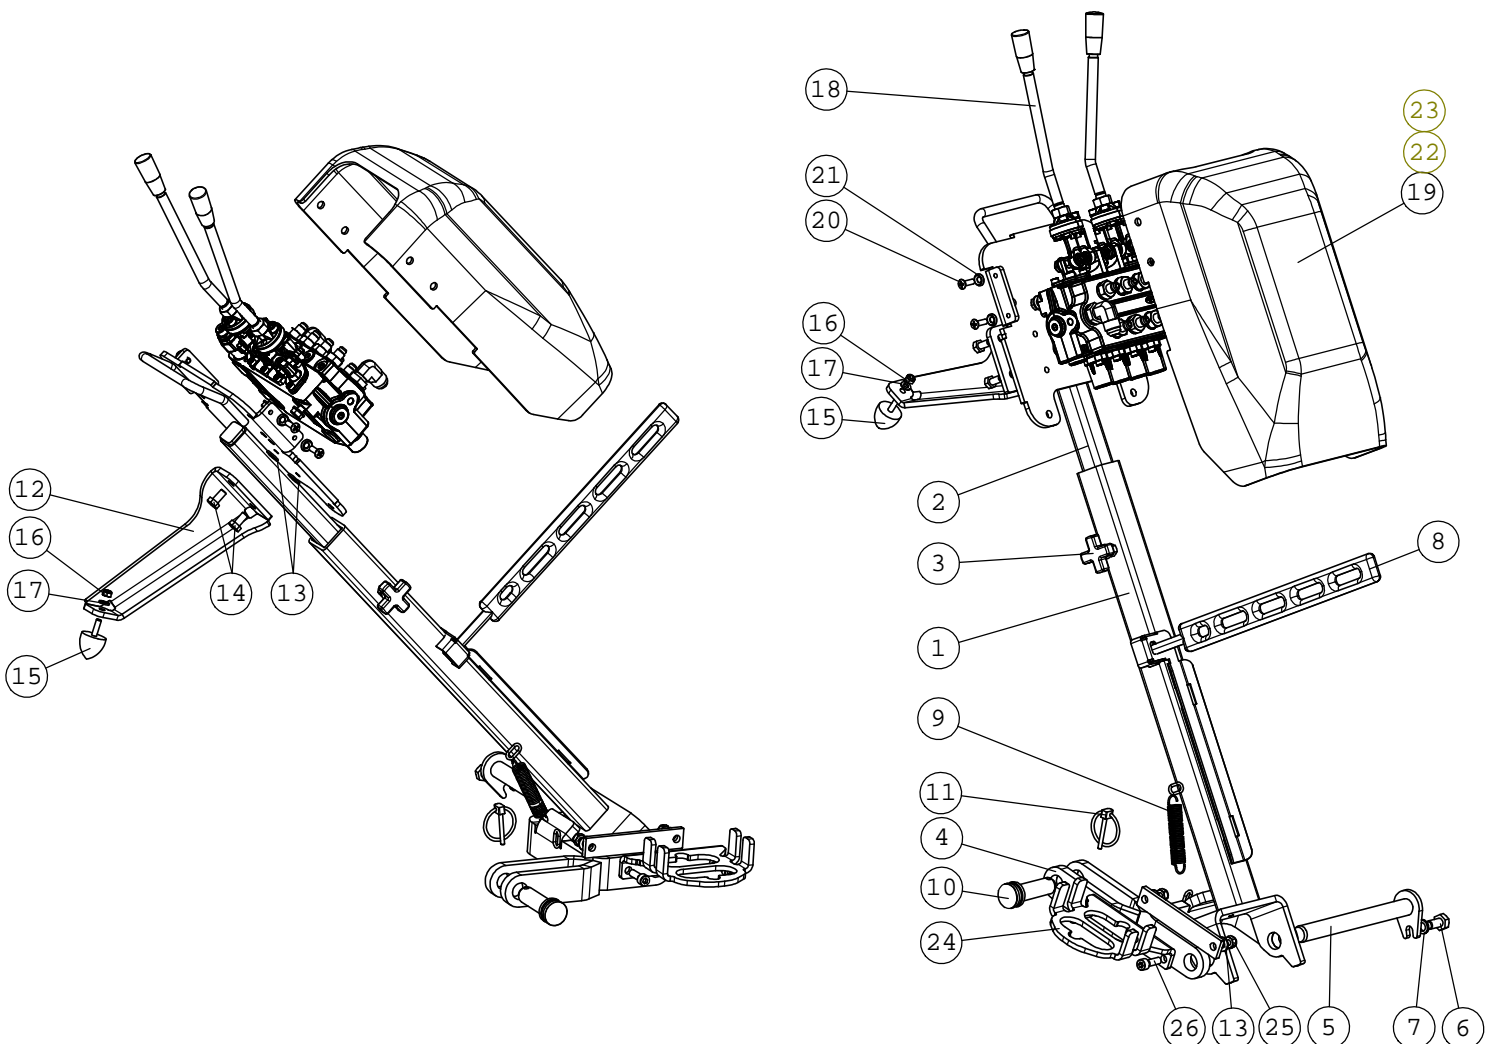

NRO REF POS TEIL	OSAN NRO PART NO BESTÄLL.NR BEST.NR	KPL QTY ST ST	NIMITYS	DESCRIPTION	BENÄMNING	BEZEICHNUNG
1	a34641	1	VENTTIILITELINEEN	SUPPORT ROD, LOWER,	STÖDSTÄNG, LÄGRE, VE	AUFNAHMESTANGE, UNTE
2	A33753	1	VENTTIILITELINEEN YL	SUPPORT ROD, UPPER,	STÖDSTÄNG, ÖVRE, STY	AUFNAHMESTANGE, OBER
3	64355	1	SORMIRUUVI TAHTI	FINGER SCREW STAR SR	FINGERSKRUV STJÄRNA	FINGERSCHRAUBE STERN
4	A36851	1	TYÖNTÖTANKO	LINKAGE BAR, BACKHOE	STÖDJÄRN, GRAVAGGREG	STÜTZSTANGE, ANBAUBA
5	a48661	1	VENTTIILITELINEEN TA	PIN	AXELTAPP	BOLZEN
6	73040	1	KUUSIORUUVI ZN	HEXAGONAL SCREW M10x	SEXXKANTSKRUV M10x20	SECHSKANTSCHRAUBE M1
7	74531	1	ALUSLEVYPARI M10	SPACER NORDLOCK M10,	BRICKA NORDLOCK M10,	UNTERLEGSSCHEIBE NORD
8	65451	1	PEITEKUMI MUSTA	RUBBER FASTENER	GUMMIFÄSTE	GUMMIVERSCHLUSS
9	65432	1	VETOJOUSI SF-DF	EXTENSION SPRING 1,	DRAGFJÄDER 1,5x15x1	ZUGFEDER 1,5x15x1
10	a49461	1	TYÖNTÖTANGON TAPPI	PIN	TAPP	BOLZEN
11	71725	1	RENGASSOKKA	LINCH PIN 4,5 MM	RINGSPRINT 4,5 MM	KLAPPSPLINT 4,5 MM
12	a411715	1	VENTTIILITELINEEN	BRACKET, VALVE MOUNT	FÄSTE, VENTILFÄSTE G	HALTERUNG, STEUERGER
13	73122	4	ALUSLEVY M 8	WASHER M8 A8	BRICKA M8 A8,	UNTERLEGSSCHEIBE M8
14	73039	2	KUUSIORUUVI ZN	HEXAGONAL SCREW M 8	SEXXKANTSKRUV M 8x16	SECHSKANTSCHRAUBE M
15	64185	1	KARTIOPUSKIN	CONE BUFFER, RUBBER,	GUMMIPUFFERT, KONISK	GUMMIPUFFER, KONISCH
16	72318	1	KUUSIOMUTTERI	SIXTH NUT M 6 DIN 98	SEXXKANTMUTTER M6 NY	SECHSKANTMUTTER M 6
17	71680	1	ALUSLEVY M 6	WASHER M6 DIN 125	BRICKA M6 A6,4 DIN 1	UNTERLEGSSCHEIBE M6 A
18	A35605	1	SUUNTAVENTTIILI KP	CONTROL VALVE, BACKH	RIKTNINGSVENTIL, GRA	STEUERGERÄT, ANBAUBA
19	a415243	1	VENTTIILITELINEEN	COVER PANEL, CONTROL	SKYDDSPÅT, STYRVENT	VERKLEIDUNG, STEUER
20	74767	4	UPPOK.RISTIURARUUVI	RAISED COUNTERSUNK H	KRYSSKRUV KULLERFÖRS	LINSENSENKSCHRAUBE M
21	74768	4	ALUSLEVY MSS/NI M 6	WASHER MSS/NI M6	BRICKA MSS/NI M6	UNTERLEGSSCHEIBE MSS/
22	a410123	1	TARRA	DECAL "BACKHOES"	DEKAL "BACKHOES"	AUFKLEBER "BACKHOES"
23	A43027	1	TARRA, KAIIVURIN OHJA	DECAL, MOVEMENTS BAC	DEKAL, REGLAGE GRÄVA	AUFKLEBER, STEUERUNG
24	a418927	1	PIKALIITINRYHMÄN	PARKING FOR MULTI CO	HÄLLARE TILL FLERKOP	HALTERUNG FÜR MULTIK
25	72320	2	KUUSIOMUTTERI ZN	NUT M8 NYLOC DIN 98	SEXXKANTMUTTER M8 NY	SECHSKANTMUTTER M 8
26	71884	2	KUUSIOKOLORUUVI	HEXAGONAL HEAD SCREW	SEXXKANTHÄLSKRUV M	INNENSECHSKANTSCHRAU