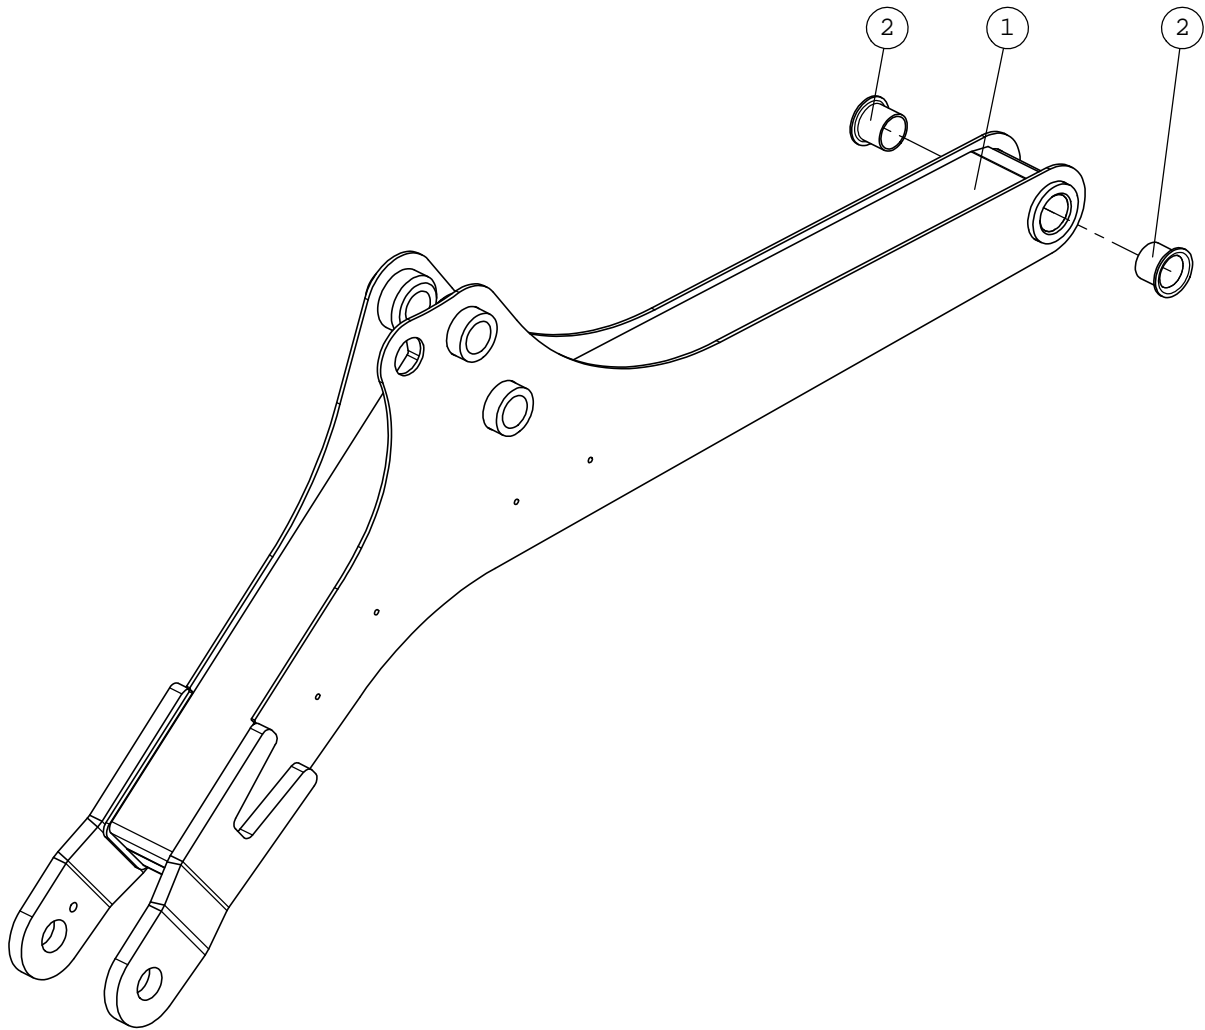

A33737 NOSTOPUOMI KP

NRO REF POS TEIL	OSAN NRO PART NO BESTÄLL.NR BEST.NR	KPL QTY ST ST	NIMITYS	DESCRIPTION	BENÄMNING	BEZEICHNUNG
1	A33736	1	NOSTOPUOMI HITS	LOWER BOOM, BACKHOE	LYFTARM, GRÄVAGGREGA	UNTERARM, BAGGER
2	65044	2	LIUKULAAKERI BRM-80	SLIDE BEARING	GLIDLAGER	GLEITLAGER