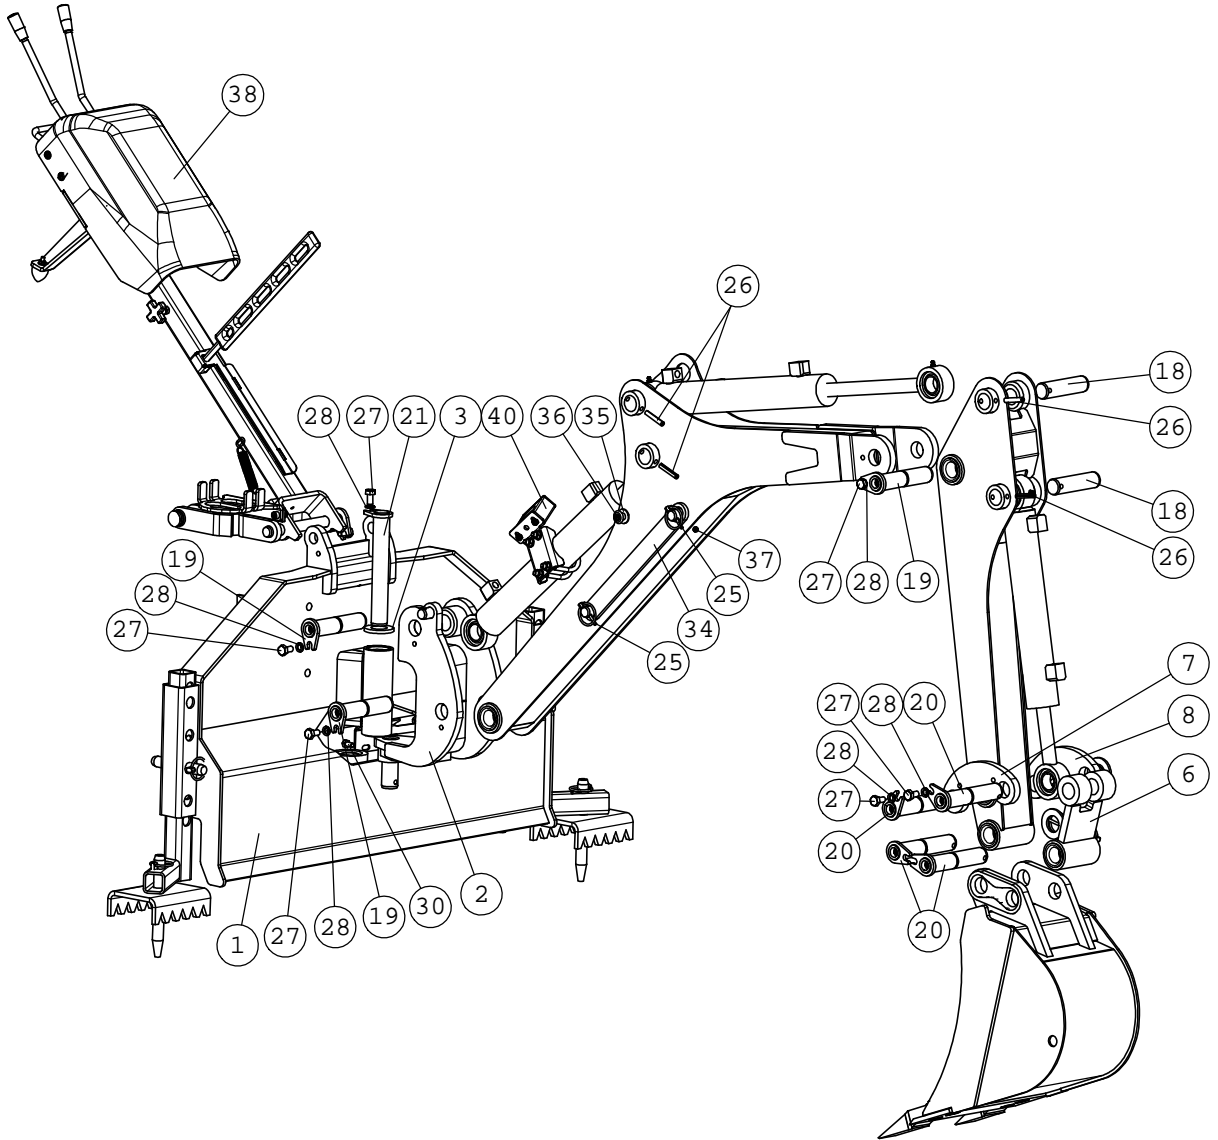

A36848

KAIVURI 170 SER 2

KOKOONPANO

NRO REF POS TEIL	OSAN NRO PART NO BESTÄLL.NR BEST.NR	KPL QTY ST ST	NIMITYS	DESCRIPTION	BENÄMNING	BEZEICHNUNG
1	a33749	1	RUNKO KP	FRAME, BACKHOE, COM	RAM, GRÄVAGGREGAT, K	RAHMEN, BAGGER, KOMP
2	a33733	1	KIERTORUNKO HITS	BRACKET, BOOM, BACKH	FASTE, BOM, GRÄVAGGR	AUFNAHME, HUBARM, BA
3	a46693	1	PAINELAAKERI	PRESSURE BEARING, BA	TRYCKLAGER, GRÄVAGGE	DRUCKLAGER, BAGGER
4	a33737	1	NOSTOPUOMI KP	UPPER BOOM, BACKHOE	ÖVERBOM, GRÄVAGGREGA	OBERARM, ANBAUBAGGER
5	a33735	1	KAIVUPUOMI KP	DIGGING BOOM, BACKHO	GRÄVARM, GRÄVAGGREGA	LÖFFELARM, ANBAUBAGG
6	a48614	1	KÄYTTÖTANKO KP	LINKAGE PIECE, BUCKE	LÄNKDEL TILL SKOPA,	GELENKTEIL, SCHAUFEL
7	a48615	1	KÄYTTÖVIPI OIK	LINKAGE ROD, RIGHT	LÄNKSTÄNG, HÖGER, GR	GELENKHEBEL, RECHTS,
8	a48616	1	KÄYTTÖVIPI VAS	LINKAGE ROD, LEFT, B	LÄNKSTÄNG, VÄNSTER,	GELENKHEBEL, LINKS,
9	a48642	1	HYDR.SYL F63/F25-139	HYDRAULIC CYLINDER,	HYDRAULICYLINDER, SVÄ	HYDRAULIKZYLINDER, S
10	A418412	1	TIIVISTESARJA	SEAL KIT, 63/25 CYLI	TÄTNINGSSATS, 63/25	DICHTSATZ, 63/25 Z
11	a48643	1	HYDR.SYL F50/F25-220	HYDRAULIC CYLINDER 5	HYDRAULICYLINDER 50/2	HYDRAULIKZYLINDER 50
12	A418399	1	TIIVISTESARJA	SEAL KIT, 50/25 CYLI	TÄTNINGSSATS, 50/25	DICHTSATZ, 50/25 Z
13	a48644	1	HYDR.SYL F50/F25-270	HYDRAULIC CYLINDER,	HYDRAULICYLINDER, GRÄ	HYDRAULIKZYLINDER, B
14	A418399	1	TIIVISTESARJA	SEAL KIT, 50/25 CYLI	TÄTNINGSSATS, 50/25	DICHTSATZ, 50/25 Z
15	a48645	1	HYDR.SYL F50/F25-290	HYDRAULIC CYLINDER,	HYDRAULICYLINDER, GRÄ	HYDRAULIKZYLINDER, B
16	A418399	1	TIIVISTESARJA	SEAL KIT, 50/25 CYLI	TÄTNINGSSATS, 50/25	DICHTSATZ, 50/25 Z
17	a415232	1	KAUHA 250 VERSIO 2	BUCKET 250 MM WITH T	SKOPA 250 MM TANDAD	LÖFFEL 250 MM GEZAHN
18	a48648	4	SYLINTERITAPPI	PIVOT PIN, CYLINDER	AXELTAPP, CYLINDER	GELENKBOLZEN, ZYLIND
19	a48621	3	NIVELTAPPI KP	PIVOT PIN	AXELTAPP	GELENKBOLZEN
20	a48623	4	NIVELTAPPI LUKITTAVA	PIVOT PIN, LOCKABLE	AXELTAPP LÄSBAR	GELENKBOLZEN
21	a48609	1	KIERTOTAPPI HITS	PIN	AXELTAPP	BOLZEN
22	a43565	1	MONITOIMIKAUHAN TAPP	PIVOT PIN L=80	LEDTAPP L=80	GELENKBOLZEN L=80
23	72798	1	RASVANIPPA DIN 71412	GREASE NIPPLE R 1/8	SMÖRJNIPPEL R 1/8"	SCHMIERNIPPEL R1/8
24	74435	5	ALUSLEVY M30 A31 D	WASHER M30 A31 DIN 1	BRICKA M30 A31 DIN 1	UNTERLEGSSCHEIBE M30
25	71725	4	RENGASSOKKA	LINCH PIN 4,5 MM	RINGSPRINT 4,5 MM	KLAPPSPLINT 4,5 MM
26	71775	7	JOUSISOKKA	SPRING COTTER PIN 8x	FJÄDERSPRINT 8x45	FEDERSPLINT 8x45
27	73040	7	KUUSIORUUVI ZN	HEXAGONAL SCREW M10x	SEXKANTSKRUV M10x20	SECHSKANTSCHRAUBE M1
28	74531	7	ALUSLEVYPARI M10	SPACER NORDLOCK M10,	BRICKA NORDLOCK M10,	UNTERLEGSSCHEIBE NORD
29	a410897	1	SYLINTERIN	COVER PLATE, CYLINDE	SKYDSDPLÅT, CYLINDER	SCHUTZBLECH, ZYLINDE
30	73039	2	KUUSIORUUVI ZN	HEXAGONAL SCREW M 8	SEXKANTSKRUV M 8x16	SECHSKANTSCHRAUBE M
31	73122	2	ALUSLEVY M 8	WASHER M8 A8	BRICKA M8 A8,	UNTERLEGSSCHEIBE M8
32	A36849	1	TUKIJALAT KOKOONPANO	OUTRIGGERS, KIT, BAC	STÖDBEN, HOPSÄTTNING	STÜTZAUSLEGER, SATZ,
33	74802	4	KUUSIOKOLOPID.RUUVI	HEXAGON SOCKET SET S	SEXKANTHUVUDSTOPPSKR	STIFTSCHRAUBE INNEN-
34	a411011	1	SEISONTATUKI	SUPPORT ROD, BACKHOE	STÖDJÄRN, GRÄVAGGREG	STÜTZSTANGE, ANBAUBA
35	65452	1	PEITENASTA MUSTA	BUTTON	KNAPP	KNOPF
36	74771	1	RISTIURARUUVI	PAN HEAD MACHINE SCR	KRYSSPÅRSKRUV M5x 25	LINSENSCHRAUBE MIT K
37	72315	1	KUUSIOMUTTERI	NUT M 5 NYLOC DIN 9	SEXKANTMUTTER M 5	SECHSKANTMUTTER M5 N
38	A36850	1	VENTTIILITELINE KP	MOUNTING BAR, CONTRO	FASTE, STYRVENTIL GR	AUFNAHMESTANGE, STEU
40	a410671	1	KIINNIKE KP	HOSE CLAMP	SLANGKLÄMMARE	SCHLAUCHKLEMME
41	a48995	2	SUOJAPELTI KAPEA	PLATE, NARROW	SKYDSDPLÅT, SMAL, GR	SCHUTZBLECH SCHMAL
42	a48980	1	SUOJAPELTI KAPEA	PLATE, WIDE	SKYDSDPLÅT, BRED, GR	SCHUTZBLECH, BREIT
43	a410673	1	SUOJAPELTI LEVEÄ LYH	COVER PLATE L=128, B	SKYDSDPLÅT L=128, GR	SCHUTZBLECH L=128, A
44	72119	7	KUUSIORUUVI ZN	HEXAGONAL SCREW M6x2	SEXKANTSKRUV M6x25 D	SECHSKANTSCHRAUBE M6
45	71680	7	ALUSLEVY M 6	WASHER M6 DIN 125	BRICKA M6 A6,4 DIN 1	UNTERLEGSSCHEIBE M6 A
46	a46771	1	TARRA, LUE KÄYTTÖOHJ	DECAL PICTOGR. READ	DEKAL PIKTOGR. LÄS I	AUFKLEBER PIKTOGR. B
47	a46772	1	TARRA, ALÄ MENE YLÖS	DECAL PICTOGR. NEVER	DEKAL PIKTOGR. GÅ EJ	AUFKLEBER PIKTOGR. A
48	a46797	1	TARRA, ALÄ MENE KONE	DECAL PICTOGR. NEVER	DEKAL PIKTOGR. GÅ EJ	AUFKLEBER PIKTOGR. A
49	A420373	1	KONEKILPI	TYPE PLATE, BACKHOE	TYPISKYLT, GRÄVAGGREG	TYPENSCHILD, ANBAUBA