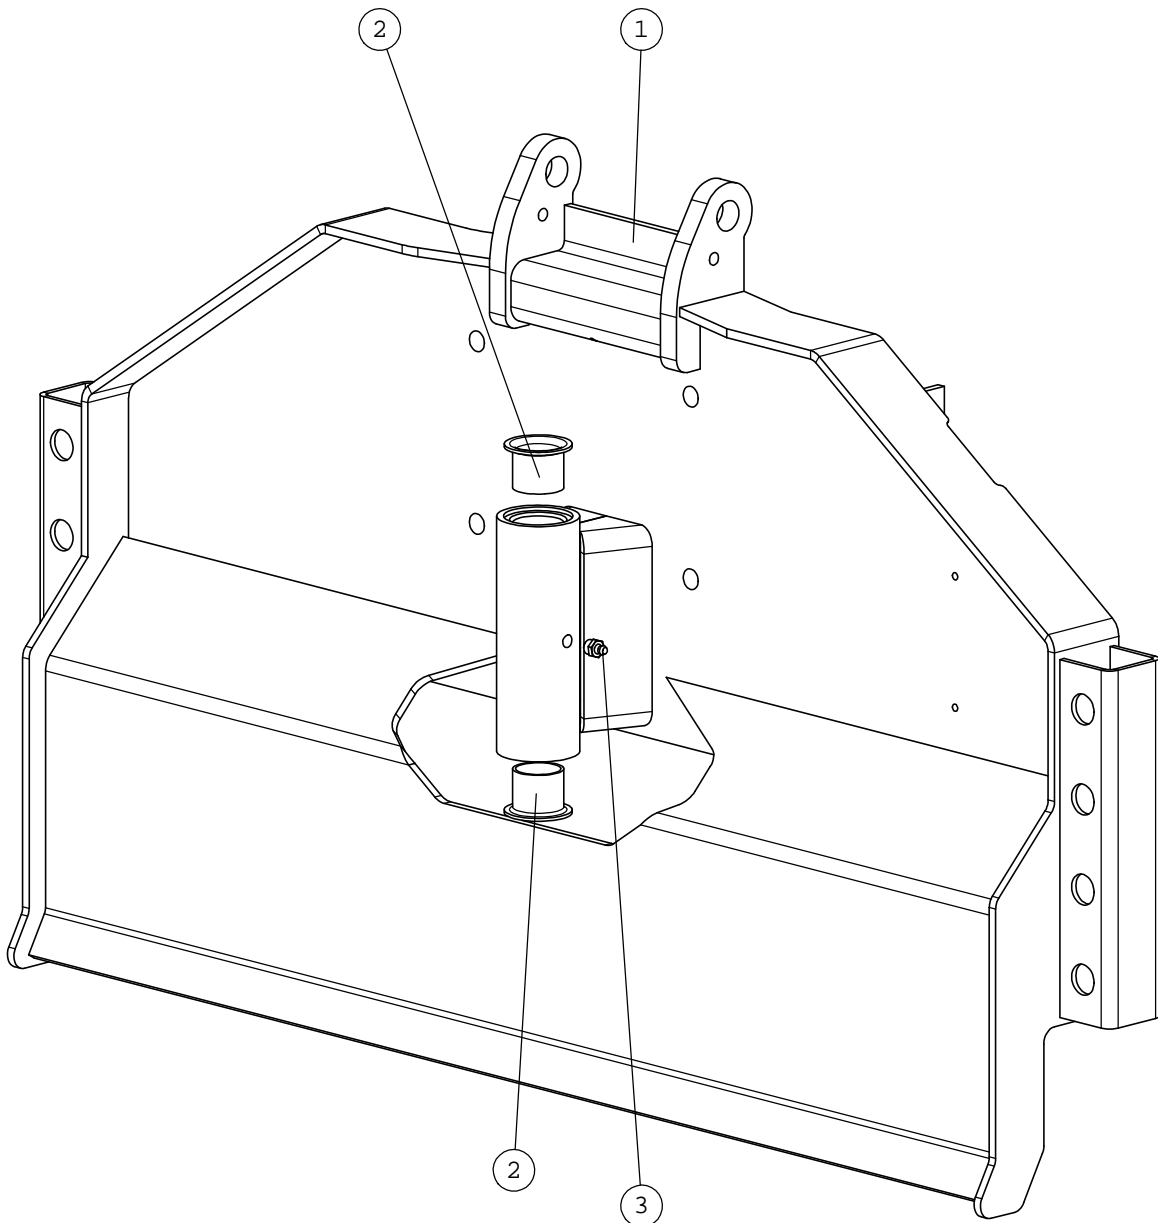

# A33749 RUNKO KP

NRO REF POS TEIL	OSAN NRO PART NO BESTÄLL.NR BEST.NR	KPL QTY ST ST	NIMITYS	DESCRIPTION	BENÄMNING	BEZEICHNUNG
1	A33746	1	RUNKO KP	FRAME, BACKHOE 210	RAM, GRÄVAGGREGAT 21	RAHMEN, BAGGER 210
2	65044	2	LIUKULAAKERI BRM-80	SLIDE BEARING	GLIDLAGER	GLEITLAGER
3	72798	1	RASVANIPPA DIN 71412	GREASE NIPPLE R 1/8	SMÖRJNIPPEL R 1/8"	SCHMIERNIPPEL R1/8