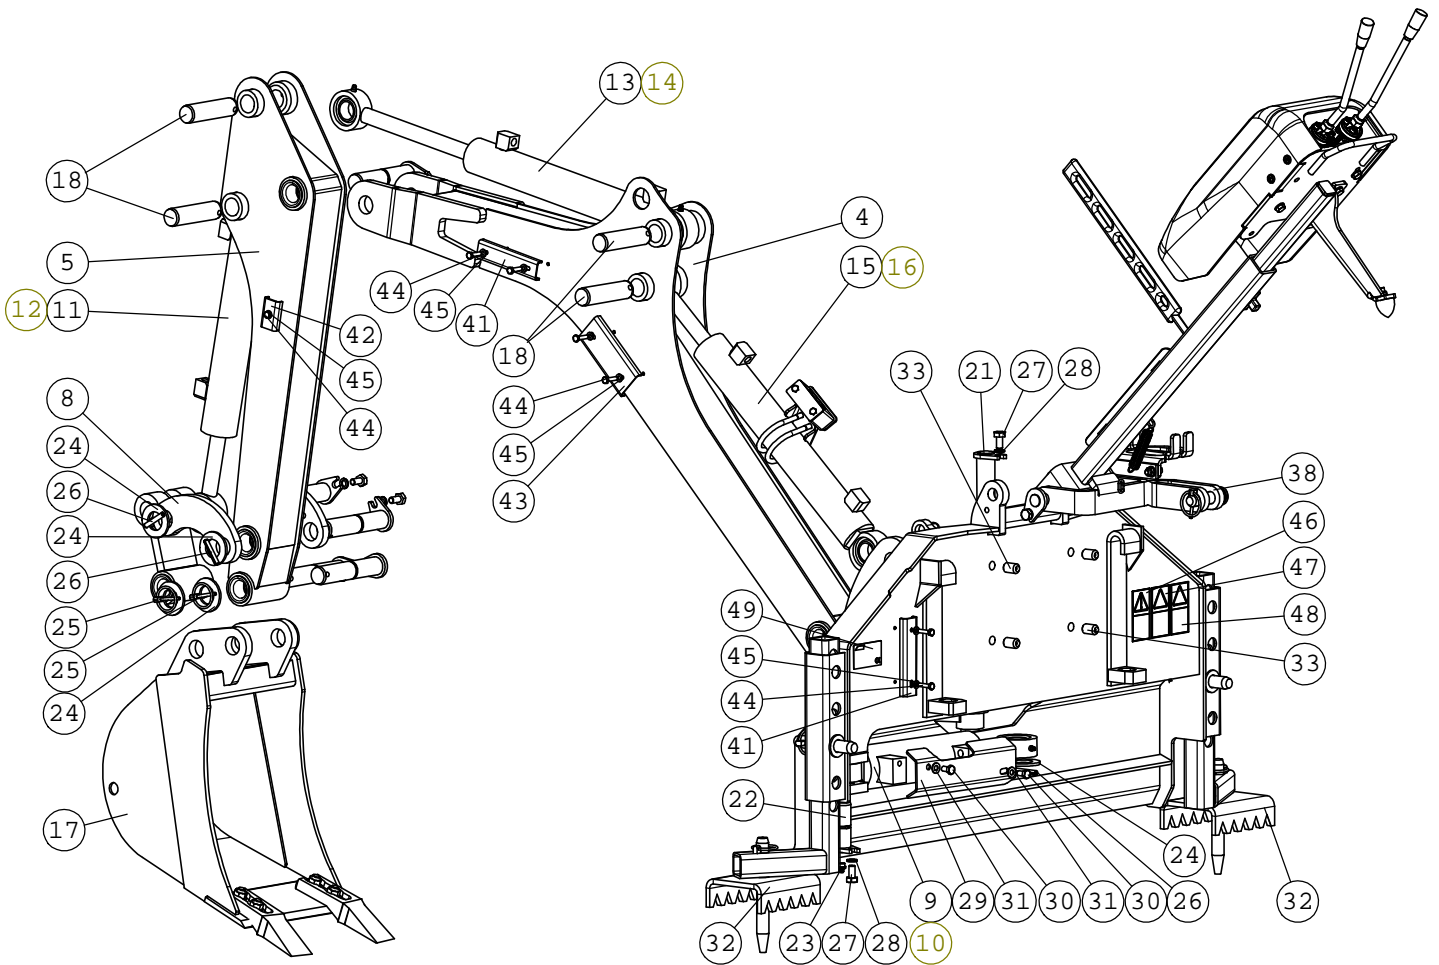

A36848

KAIVURI 170 SER 2

KOKOONPANO

A33749 RUNKO KP

NRO REF POS TEIL	OSAN NRO PART NO BESTÄLL.NR BEST.NR	KPL QTY ST ST	NIMITYS	DESCRIPTION	BENÄMNING	BEZEICHNUNG
1	A33746	1	RUNKO KP	FRAME, BACKHOE 210	RAM, GRÄVAGGREGAT 21	RAHMEN, BAGGER 210
2	65044	2	LIUKULAAKERI BRM-80	SLIDE BEARING	GLIDLAGER	GLEITLAGER
3	72798	1	RASVANIPPA DIN 71412	GREASE NIPPLE R 1/8	SMÖRJNIPPEL R 1/8"	SCHMIERNIPPEL R1/8