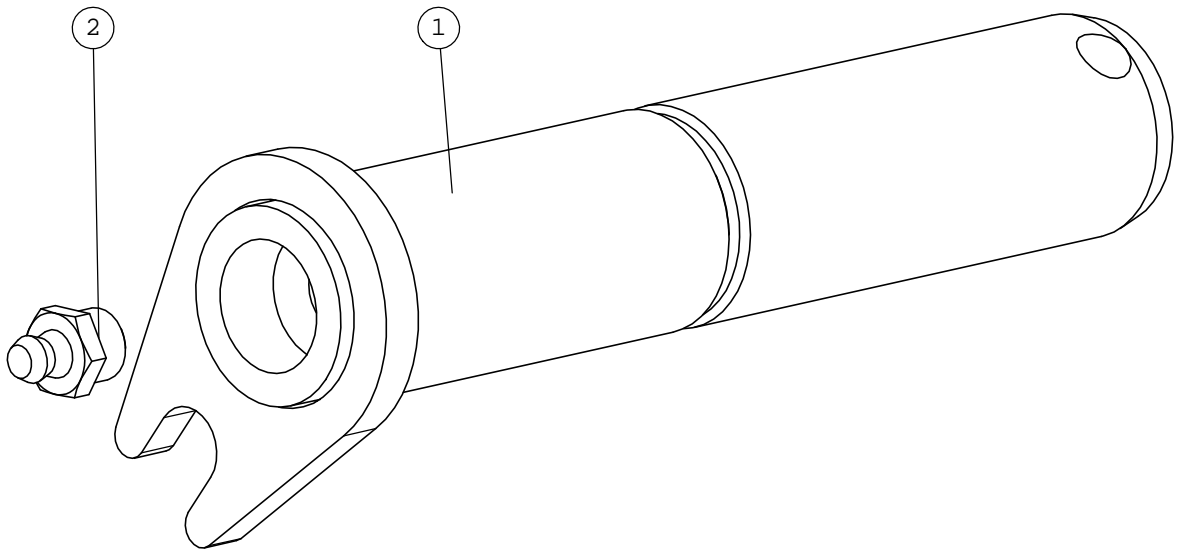

A48623 NIVELTAPPI LUKITTAVA KP

NRO REF POS TEIL	OSAN NRO PART NO BESTÄLL.NR BEST.NR	KPL QTY ST ST	NIMITYS	DESCRIPTION	BENÄMNING	BEZEICHNUNG
1	A48622	1	NIVELTAPPI LUKITTAVA	PIVOT PIN	LEDTAPP	GELENKBOLZEN
2	72798	1	RASVANIPPA DIN 71412	GREASE NIPPLE R 1/8	SMÖRJNIPPEL R 1/8"	SCHMIERNIPPEL R1/8