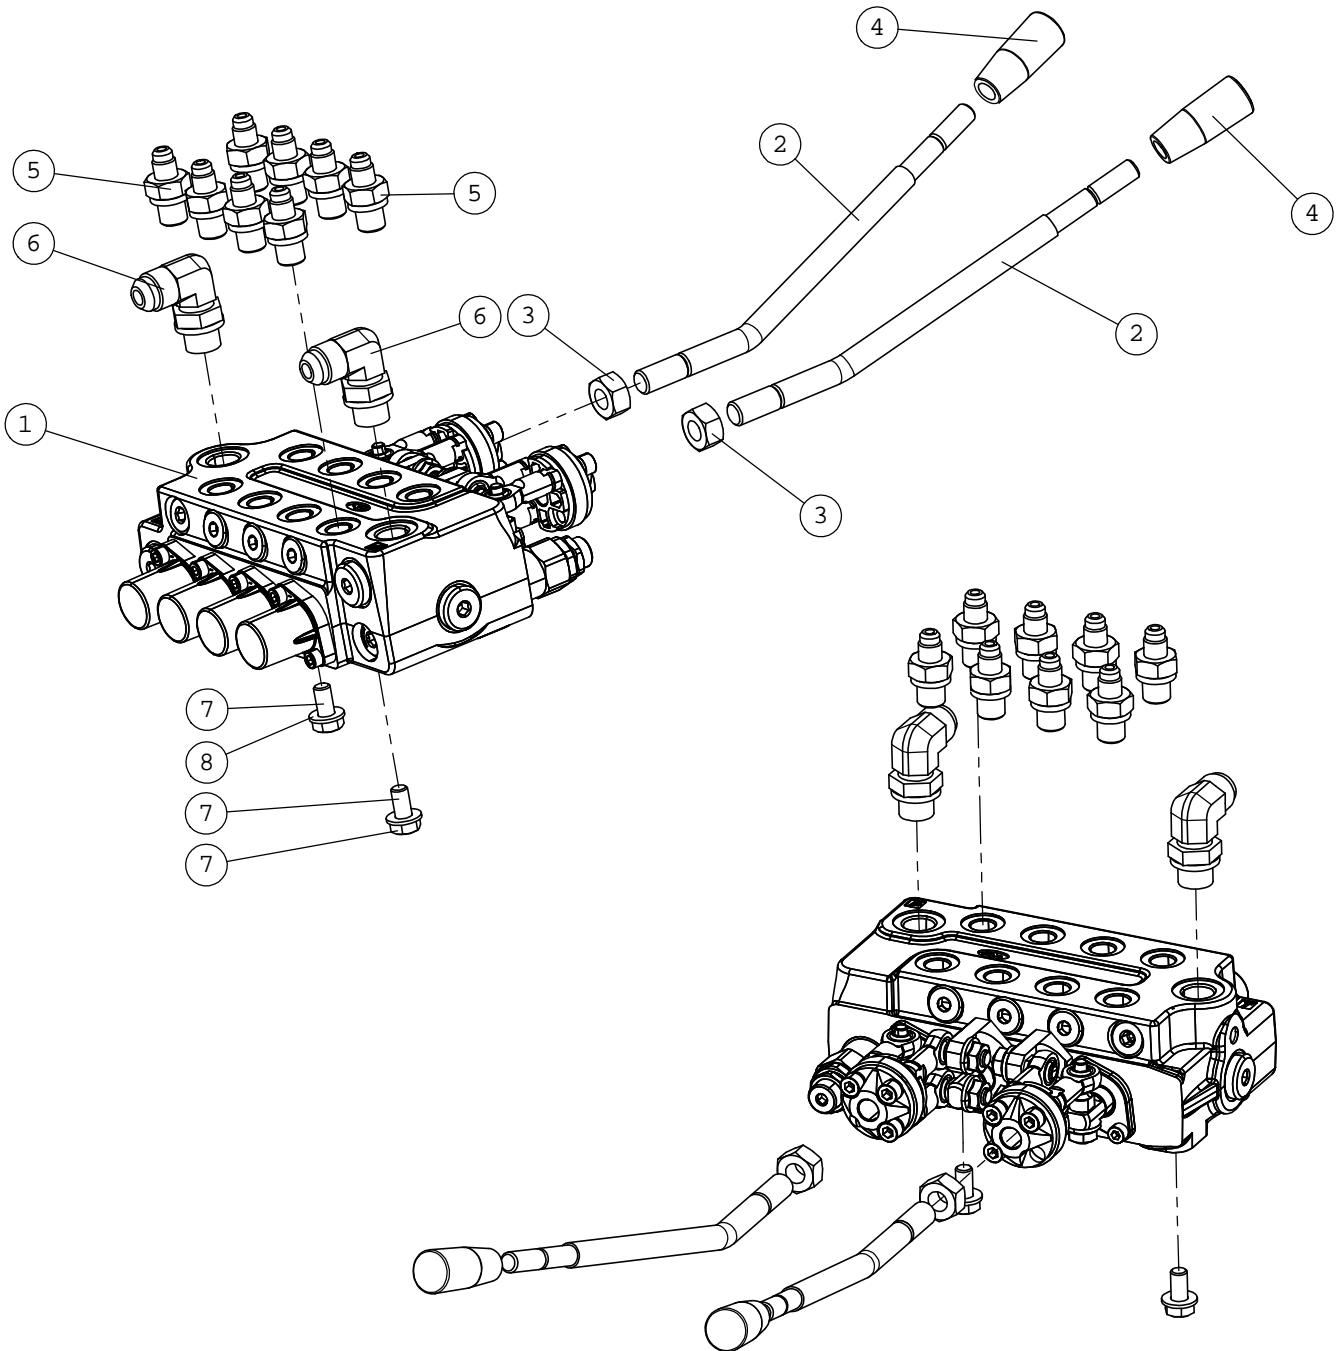

A35605 SUUNTAVENTTIILI KP

NRO REF POS TEIL	OSAN NRO PART NO BESTÄLL.NR BEST.NR	KPL QTY ST ST	NIMITYS	DESCRIPTION	BENÄMNING	BEZEICHNUNG
1	A415370	1	VENTTIILI SDM081/4-P	CONTROL VALVE, BACKH	STYRVENTIL, GRÄVAGGR	STEUERGERÄT, ANBAUBA
2	a415244	2	VENTTIILIN VIPU	CONTROL LEVER, BACKH	REGLAGE, GRÄVAGGREGA	BEDIENHEBEL, ANBAUBA
3	72323	2	KUUSIOMUTTERI	HEXAGONAL NUT M12 D	SEKKANTMUTTER M12 D	SECHSKANTMUTTER M12
4	74865	2	NUPPI HYDR.VIPUUN	KNOB, CONTROL LEVER	KNOPP, REGLAGE	KNOPF, BEDIENHEBEL
5	64678	8	PERUSLIITIN	HEXAGONAL SCREW M16x	SEKKANTSKRUV M16x16	SECHSKANTSCHRAUBE M16
6	64068	2	KULMALIITIN 90 AST.	ELBOW FITTING 90 DEG	VINKELKOPPLING 90 GR	WINKEL EINSCHRAUBVER
7	73039	2	KUUSIORUUVI ZN	HEXAGONAL SCREW M 8	SEKKANTSKRUV M 8x16	SECHSKANTSCHRAUBE M 8
8	73122	2	ALUSLEVY M 8	WASHER M8 A8	BRICKA M8 A8	UNTERLEGSCHIEBE M8