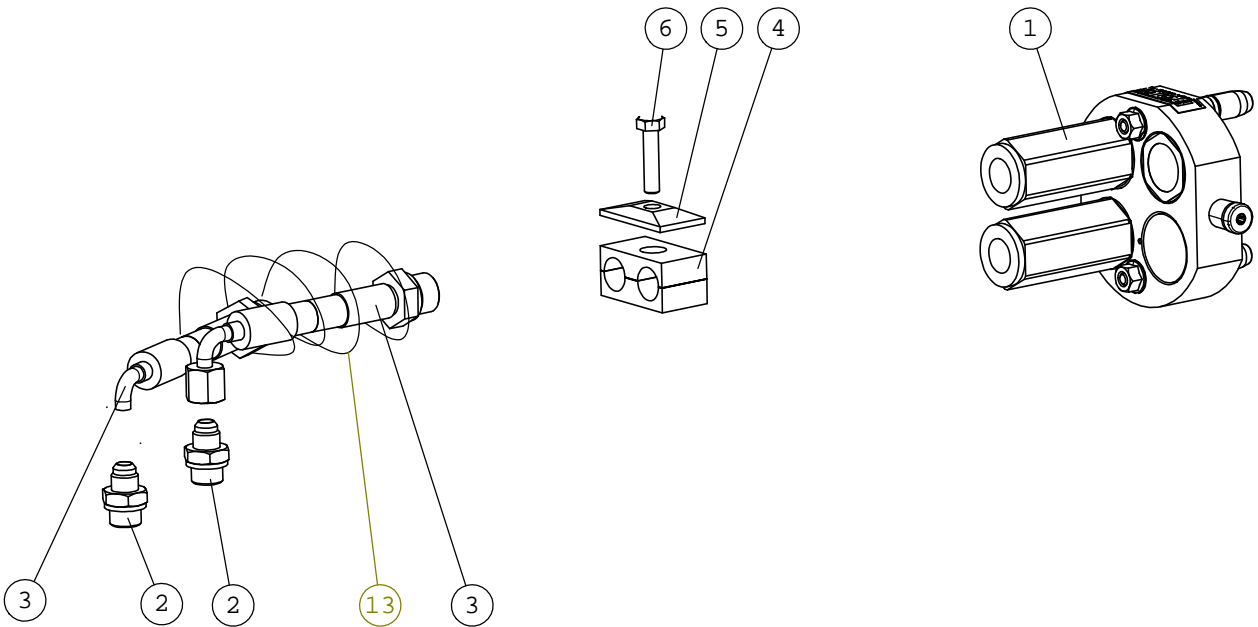

A36199

PAALILEIKKURI

KOKOONPANO

A419052 LETKUTUS

NRO REF POS TEIL	OSAN NRO PART NO BESTÄLL.NR BEST.NR	KPL QTY ST ST	NIMITYS	DESCRIPTION	BENÄMNING	BEZEICHNUNG
1	65251	1	PIKALIITINRYHMÄ	MULTI CONNECTOR, 2 C	FLERKOPPLING, 2 KOPP	MULTI-KUPPLUNG, 2 KU
2	64041	2	PERUSLIITIN	BASIC FITTING F40X	RAK KOPPLING F40XS	GERADE EINSCHR. F40X
3	a32276	2	HYDR.LETKU L=1900 DI	HYDR. HOSE L=1900 JI	HYDRAULSLANG L=1900	HYDR. SCHLAUCH L=190
4	64887	1	PUTKENKIINNITINPUOLI	PIPE CLAMP 218/18	RÖRKLAMMER 218/18	ROHRSCHELLE 218/18
5	73767	1	PUTKENKIINNITIN, PEI	COVER PLATE GD2-D, P	FASTNINGSPLATTA GD2-	ABDECKPLATTE GD2-D,
6	73443	1	KUUSIORUUVI ZN	HEXAGONAL SCREW M8x3	SEXXANTSKRUV M8x35	SECHSKANTSCHRAUBE M8
7	a418032	1	SUOJASPIRAALI SP-025	HOSE PROTECTION SPIR	SLANGSKYDD, SPIRAL,	SCHLAUCHSCHUTZ-SPIRA