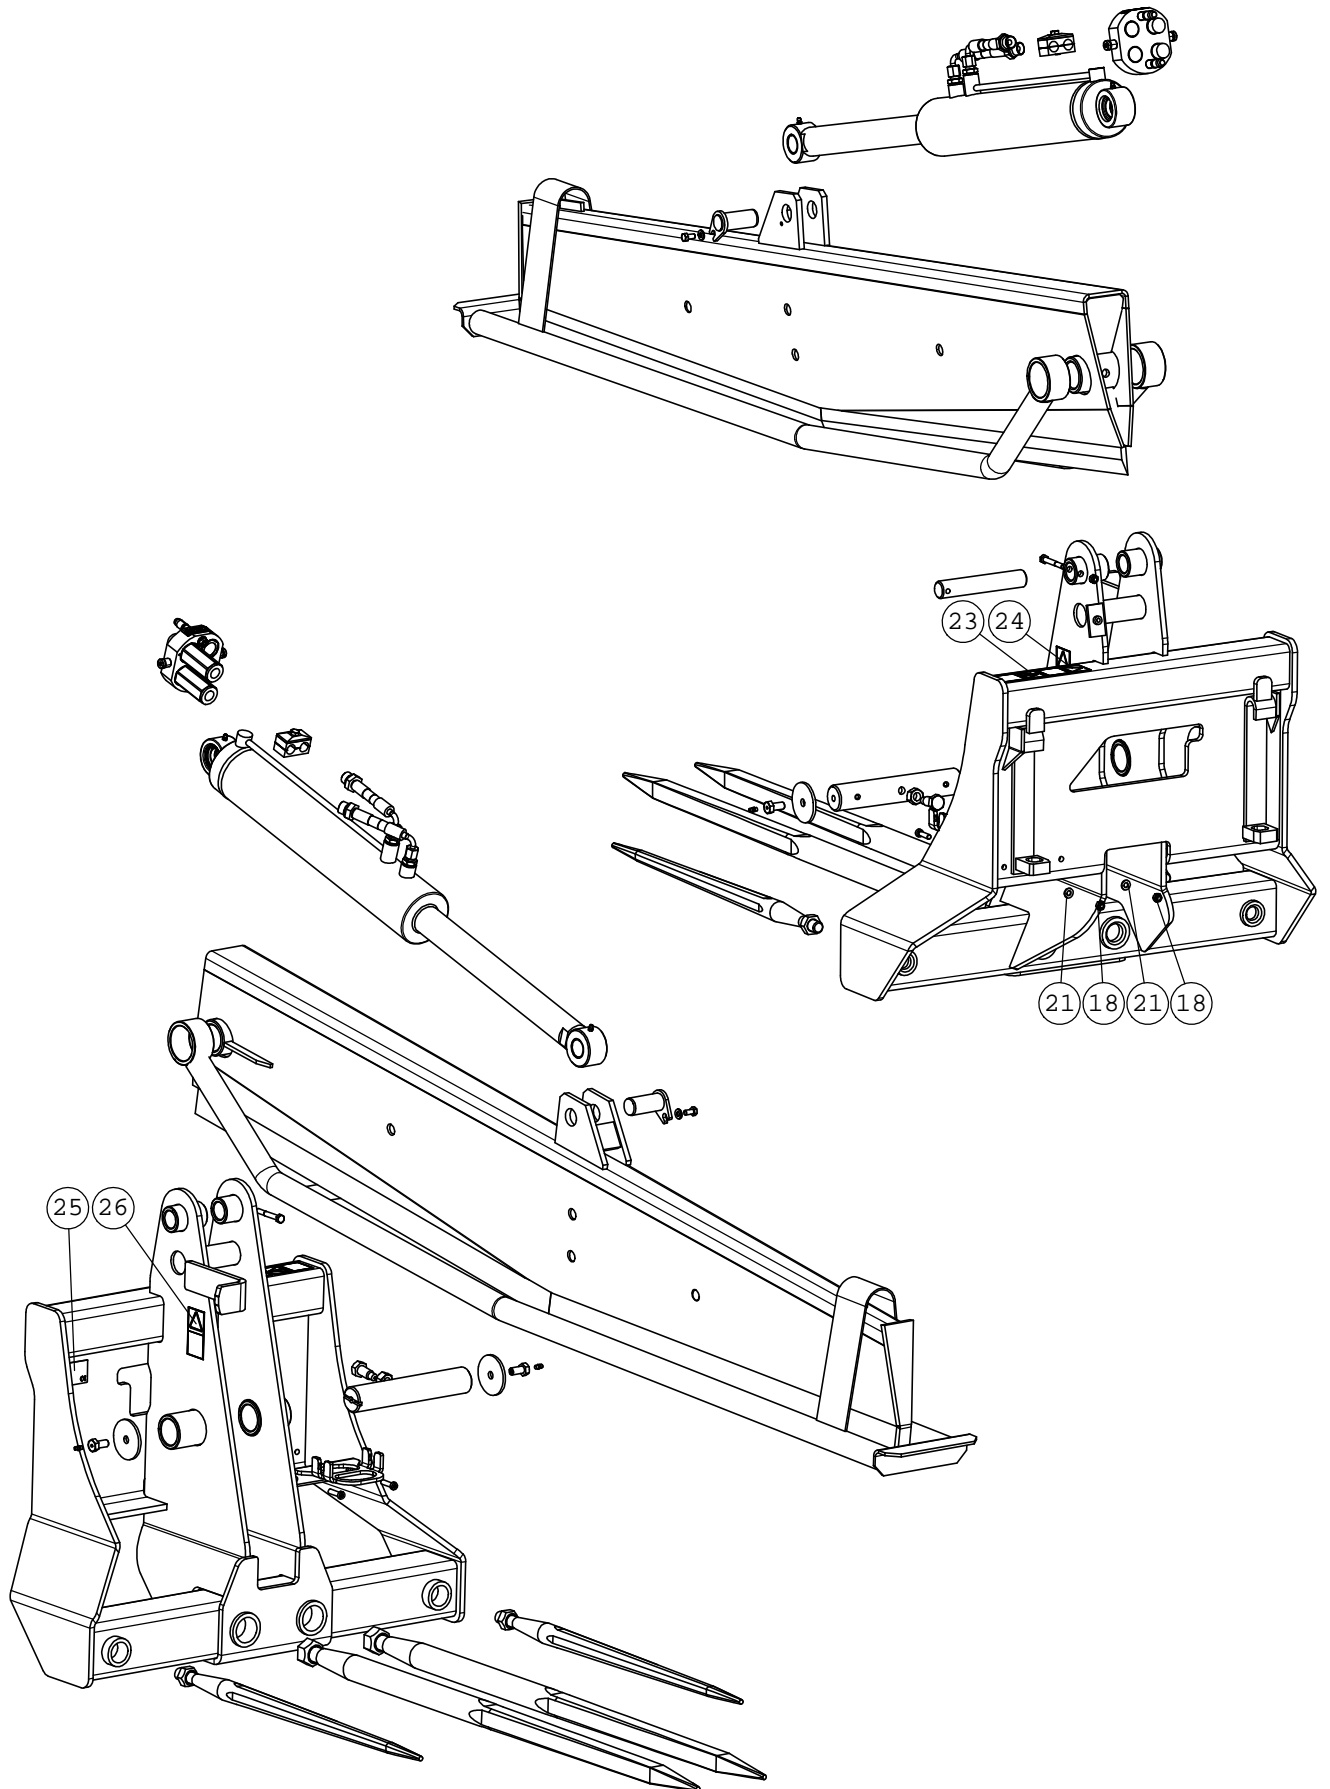

A36199

PAALILEIKKURI

KOKOONPANO

A419052 LETKUTUS

NRO REF POS TEIL	OSAN NRO PART NO BESTÄLL.NR BEST.NR	KPL QTY ST ST	NIMITYS	DESCRIPTION	BENÄMNING	BEZEICHNUNG
1	65251	1	PIKALIITINRYHMÄ	MULTI CONNECTOR, 2 C	FLERKOPPLING, 2 KOPP	MULTI-KUPPLUNG, 2 KU
2	64041	2	PERUSLIITIN	BASIC FITTING F40X	RAK KOPPLING F40XS	GERADE EINSCHR. F40X
3	a32276	2	HYDR.LETKU L=1900 DI	HYDR. HOSE L=1900 JI	HYDRAULSLANG L=1900	HYDR. SCHLAUCH L=190
4	64887	1	PUTKENKIINNITINPUOLI	PIPE CLAMP 218/18	RÖRKLAMMER 218/18	ROHRSCHELLE 218/18
5	73767	1	PUTKENKIINNITIN, PEI	COVER PLATE GD2-D, P	FASTNINGSPLATTA GD2-	ABDECKPLATTE GD2-D,
6	73443	1	KUUSIORUUVI ZN	HEXAGONAL SCREW M8x3	SEXXANTSKRUV M8x35	SECHSKANTSCHRAUBE M8
7	a418032	1	SUOJASPIRAALI SP-025	HOSE PROTECTION SPIR	SLANGSKYDD, SPIRAL,	SCHLAUCHSCHUTZ-SPIRA