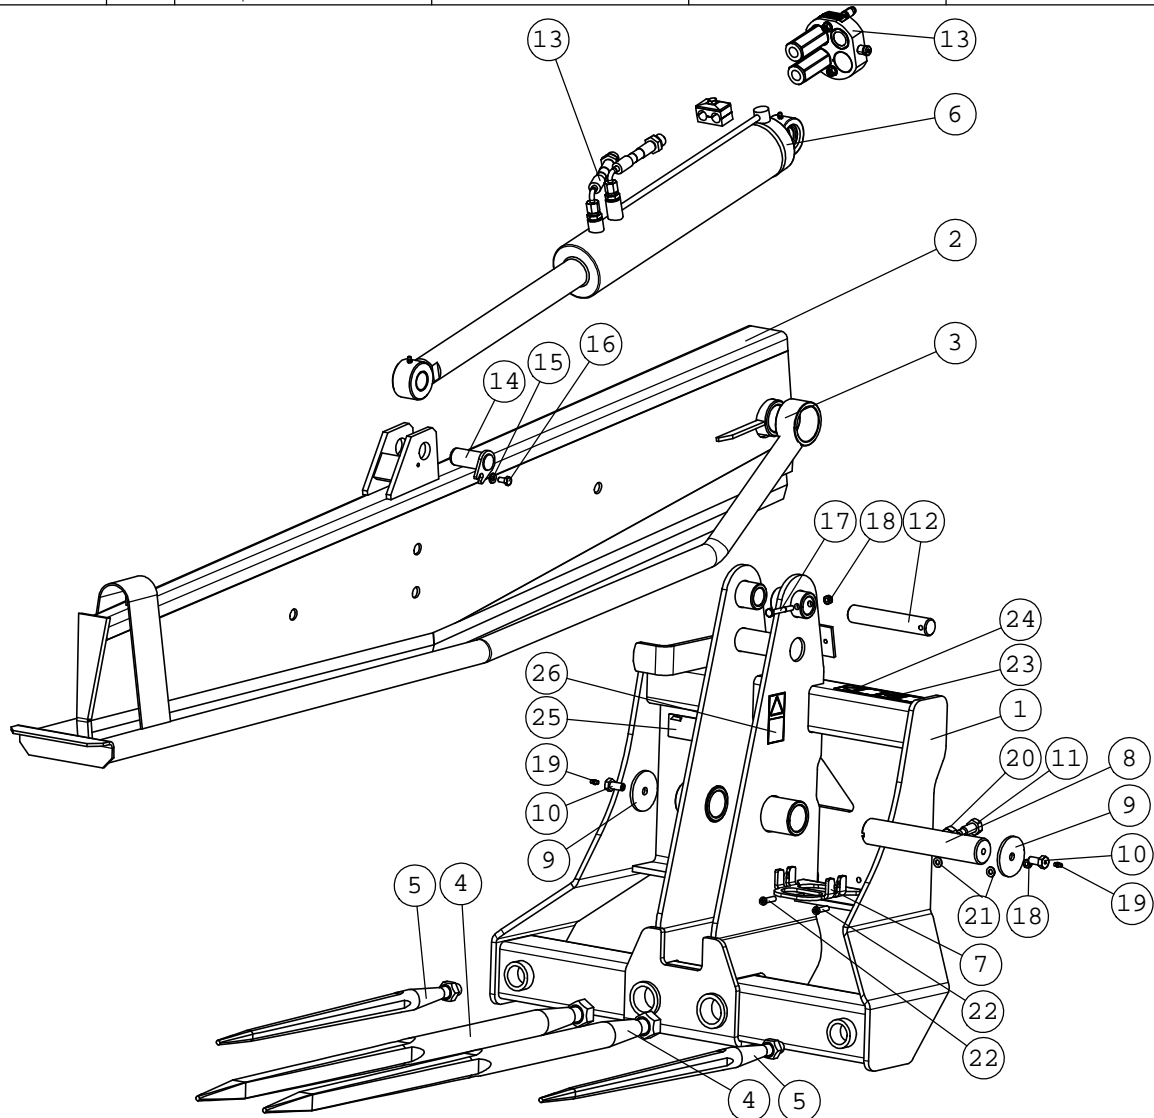

AVANT[®]

VARAOSAKIRJA
PART LIST
DELLISTA
ERSATZTEILLISTE

Paalileikkuri
Round bale splitter
Balskärare
Rundballenschneider

A36199

20.12.2014

Manufacturer:

AVANT[®]
AVANT TECNO OY
e-mail: sales@avanttecno.com

A36199

PAALILEIKKURI

KOKOONPANO

A419052 LETKUTUS

NRO REF POS TEIL	OSAN NRO PART NO BESTÄLL.NR BEST.NR	KPL QTY ST ST	NIMITYS	DESCRIPTION	BENÄMNING	BEZEICHNUNG
1	65251	1	PIKALIITINRYHMÄ	MULTI CONNECTOR, 2 C	FLERKOPPLING, 2 KOPP	MULTI-KUPPLUNG, 2 KU
2	64041	2	PERUSLIITIN	BASIC FITTING F40X	RAK KOPPLING F40XS	GERADE EINSCHR. F40X
3	a32276	2	HYDR.LETKU L=1900 DI	HYDR. HOSE L=1900 JI	HYDRAULSLANG L=1900	HYDR. SCHLAUCH L=190
4	64887	1	PUTKENKIINNITINPUOLI	PIPE CLAMP 218/18	RÖRKLAMMER 218/18	ROHRSCHELLE 218/18
5	73767	1	PUTKENKIINNITIN, PEI	COVER PLATE GD2-D, P	FASTNINGSPLATTA GD2-	ABDECKPLATTE GD2-D,
6	73443	1	KUUSIORUUVI ZN	HEXAGONAL SCREW M8x3	SEXXANTSKRUV M8x35	SECHSKANTSCHRAUBE M8
7	a418032	1	SUOJASPIRAALI SP-025	HOSE PROTECTION SPIR	SLANGSKYDD, SPIRAL,	SCHLAUCHSCHUTZ-SPIRA