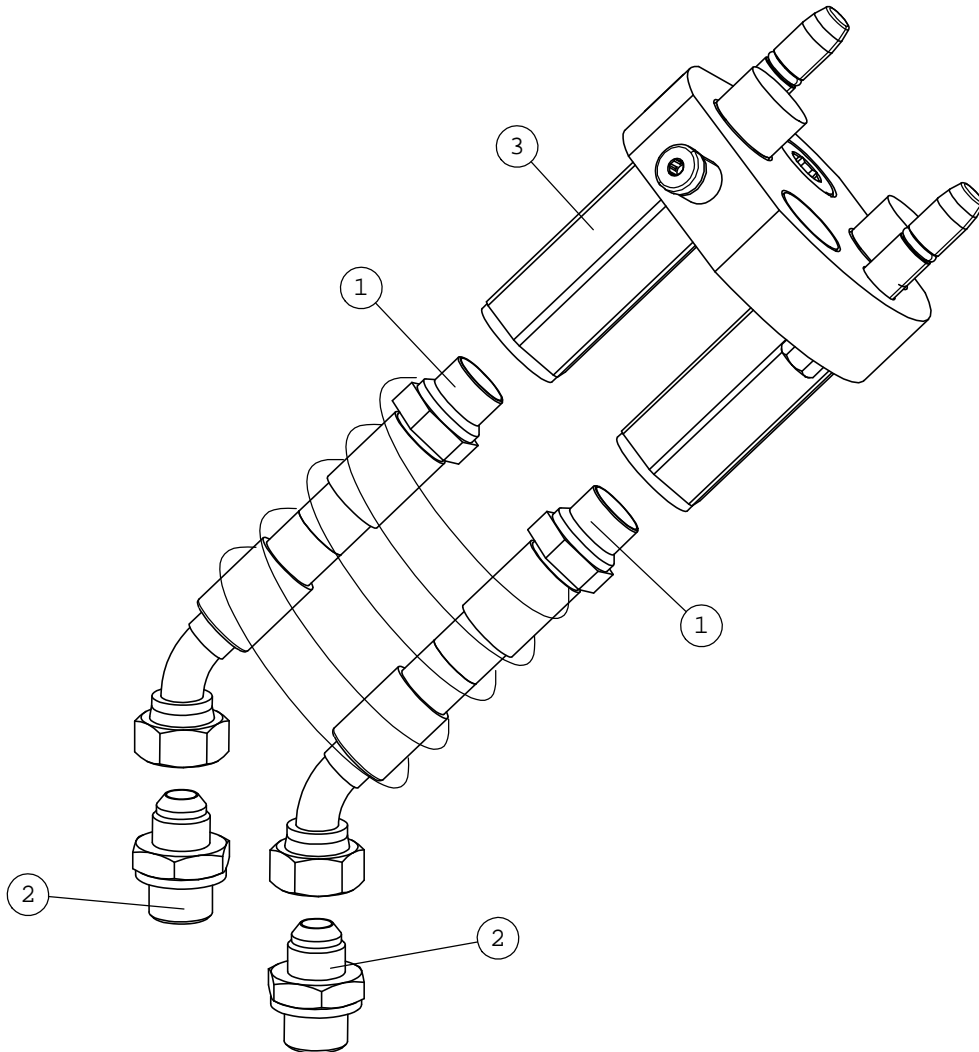

A33814 LETKUTUS

NRO REF POS TEIL	OSAN NRO PART NO BESTÄLL.NR BEST.NR	KPL QTY ST ST	NIMITYS	DESCRIPTION	BENÄMNING	BEZEICHNUNG
1	a33810	2	HYDR.L. L=1530 2LW-8	HYDR. HOSE L=1530	HYDRAULSLANG L=1530	HYDR. SCHLAUCH L=15
2	64058	2	PERUSLIITIN	BASIC FITTING F40XS1	RAK KOPPLING F40XS12	GERADE EINSCHRAUBVER
3	65371	1	PIKALIITINRYHMÄ	MULTI CONNECTOR, 2 C	FLERKOPPLING, 2 KOPP	MULTI-KUPPLUNG, 2 KU
4	a49450	1	SUOJASPIRAALI SP-032	HOSE PROTECTION SPIR	SLANGSKYDD, SPIRAL,	SCHLAUCHSCHUTZ, SPIR

Valve body and distributor

Item	Description	Part no.	Qty
1	Cover (incl. parts 1.1-1.2)	B157829	1
1.1	Flange plug, R1/4	B90403	1
1.2	Plug	B915028	1
4	O-ring, D42 *	B910019	1
5	Seal *	B952061	2
6	Seal *	B157831	1
7	Valve body (incl. part 7.2)	B157818	1
7.2	Plug	B915028	1
8	Distributor	B157828	1
9	Steering ring	B157839	1
10	O-ring, D58 *	B952229	1
11	O-ring, D55 *	B94038	1
12	O-ring, D50 *	B90044	1
13	O-ring, D9 *	B901199	9
14	Parallel pin, 6m6x18 ISO 8734	B90371	1
15	Hex. socket screw, M14x120-10.9 ISO 4762	B952241	4
16	Lock washer, M14 NORD-LOCK	B901310	4
17	Nozzle	B162648	1

*) Are included in seal set

Body parts

Item	Description	Part no.	Qty
1	Cylinder (incl. parts 1.1-1.3)	B160396	1
1.1	Flange plug, R1/8	B93203	2
1.2	Grease nipple, R1/8	B90201	1
1.3	Nozzle	B159756	1
2	Piston	B157822	1
3	Seal carrier	B157821	1
4	O-ring, D42 *	B910019	1
5	Seal *	B952060	2
6	Split pin, 8x70 ISO 8752	B952065	2
7	Tool retaining pin	B159514	1
8	Rubber ring *	B157837	2