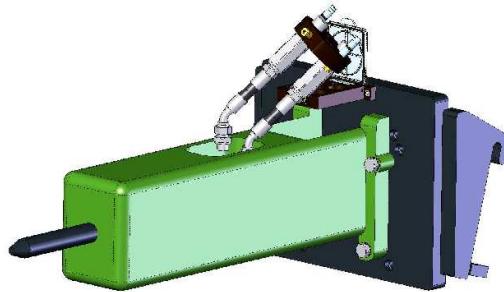

AVANT®

VARAOSAKIRJA
PART LIST
DELLISTA
ERSATZTEILLISTE

Avant Breaker, B70
Hydraulic Breaker, Avant, B70
Pilhammare, Avant, B70
Hydraulikhammer, B70
A33811

22.2.2016

Manufacturer:

AVANT®
AVANT TECNO OY
e-mail: sales@avanttecno.com

Ylötie 1
33470 Ylöjärvi
FINLAND
Tel. +358 3 347 8800
Fax +358 3 348 5511

www.avanttecno.com