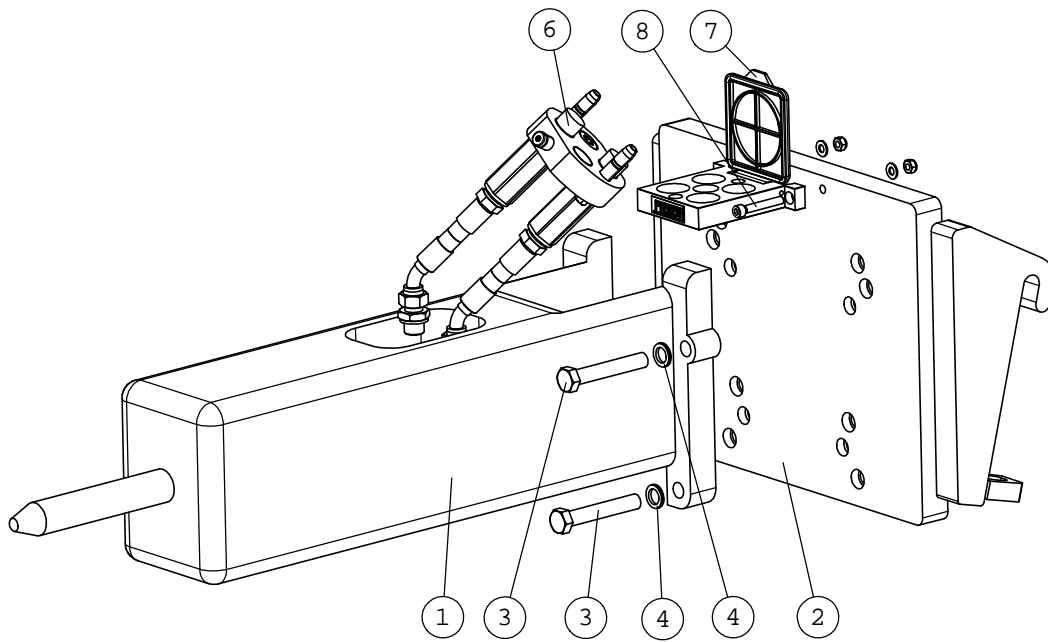

A33814 LETKUTUS

NRO REF POS TEIL	OSAN NRO PART NO BESTÄLL.NR BEST.NR	KPL QTY ST ST	NIMITYS	DESCRIPTION	BENÄMNING	BEZEICHNUNG
1	a33810	2	HYDR.L. L=1530 2LW-8	HYDR. HOSE L=1530	HYDRAULSLANG L=1530	HYDR. SCHLAUCH L=15
2	64058	2	PERUSLIITIN	BASIC FITTING F40XS1	RAK KOPPLING F40XS12	GERADE EINSCHRAUBVER
3	65371	1	PIKALIITINRYHMÄ	MULTI CONNECTOR, 2 C	FLERKOPPLING, 2 KOPP	MULTI-KUPPLUNG, 2 KU
4	a49450	1	SUOJASPIRAALI SP-032	HOSE PROTECTION SPIR	SLANGSKYDD, SPIRAL,	SCHLAUCHSCHUTZ, SPIR

Valve body and distributor

Item	Description	Part no.	Qty
1	Cover (incl. parts 1.1-1.2)	B157829	1
1.1	Flange plug, R1/4	B90403	1
1.2	Plug	B915028	1
4	O-ring, D42 *	B910019	1
5	Seal *	B952061	2
6	Seal *	B157831	1
7	Valve body (incl. part 7.2)	B157818	1
7.2	Plug	B915028	1
8	Distributor	B157828	1
9	Steering ring	B157839	1
10	O-ring, D58 *	B952229	1
11	O-ring, D55 *	B94038	1
12	O-ring, D50 *	B90044	1
13	O-ring, D9 *	B901199	9
14	Parallel pin, 6m6x18 ISO 8734	B90371	1
15	Hex. socket screw, M14x120-10.9 ISO 4762	B952241	4
16	Lock washer, M14 NORD-LOCK	B901310	4
17	Nozzle	B162648	1

*) Are included in seal set

Body parts

Item	Description	Part no.	Qty
1	Cylinder (incl. parts 1.1-1.3)	B160396	1
1.1	Flange plug, R1/8	B93203	2
1.2	Grease nipple, R1/8	B90201	1
1.3	Nozzle	B159756	1
2	Piston	B157822	1
3	Seal carrier	B157821	1
4	O-ring, D42 *	B910019	1
5	Seal *	B952060	2
6	Split pin, 8x70 ISO 8752	B952065	2
7	Tool retaining pin	B159514	1
8	Rubber ring *	B157837	2