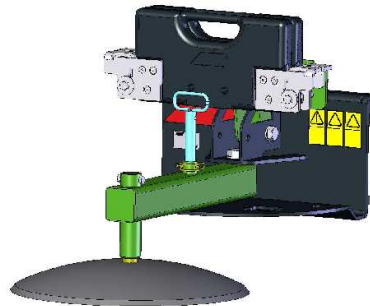

AVANT®

VARAOSAKIRJA
PART LIST
DELLISTA
ERSATZTEILLISTE

Lautasrepijä
Disc Scraper
Tallriksskar
Teppichentferner
A36910

11.5.2016

Manufacturer:

AVANT®
AVANT TECNO OY
e-mail: sales@avanttecno.com

Ylötie 1
33470 Ylöjärvi
FINLAND
Tel. +358 3 347 8800
Fax +358 3 348 5511

www.avanttecno.com

A36910

LAUTASREPIJÄ

KOKOONPANO

NRO REF POS TEIL	OSAN NRO PART NO BESTÄLL.NR BEST.NR	KPL QTY ST ST	NIMITYS	DESCRIPTION	BENÄMNING	BEZEICHNUNG
1	a36510	1	KIINNITYSRUNKO	FRAME, WEED BRUSH/ED	RAM, OGRÄSBORSTE/KAN	ANBAURAHMEN, UNKRAUT
2	A36911	1	RUNKOPUTKI	ARM, DISC SCRAPER	ARM, TALLRIKSSKÄR	ARM, TEPPICHENTFERNE
3	66287	1	ÄESLAUTANEN KOVERA	DISC, F560, DISC SCR	TALLRIK, F560	SCHEIBE, GLATT, F560
4	A420671	1	KIINNITYSTAPPI	BOLT	BULT	BOLZEN
5	72322	1	KUUSIOMUTTERI	HEXAGONAL NUT M 10 N	SEHKANTMUTTER M 10 N	SECHSKANTMUTTER M10
6	72157	1	KUUSIORUUVI ZN	HEXAGONAL SCREW M10x	SEHKANTSKRUV M10x 60	SECHSKANTSCHRAUBE M1
7	A417724	1	TAPPI	PIN	LÄSTAPP	BOLZEN
8	74953	1	RENGASSOKKA PUTKEEN	LINCH PIN F8,0/F36	RINGSPLINT F8,0/F36	KLAPPSPLINT F8,0/F36
9	75051	1	KUUSIORUUVI ZN	HEXAGONAL SCREW M24	SEHKANTSKRUV M24x14	SECHSKANTSCHRAUBE M2
10	71704	2	ALUSLEVY M24	WASHER M24 DIN 125	BRICKA M24 DIN 125	UNTERLEGSCHIEBE M24
11	72338	1	KUUSIOMUTTERI ZN	HEXAGONAL NUT M24 DI	SEHKANTMUTTER M24 DI	SECHSKANTMUTTER M24
12	A420952	1	LISÄPAINOTELINE			
13	75050	1	KUUSIORUUVI ZN	HEXAGONAL SCREW M20	SEHKANTSKRUV M20x11	SECHSKANTSCHRAUBE M2
14	73123	2	ALUSLEVY M20	WASHER M20 DIN 125 Z	BRICKA M20 DIN 125	UNTERLEGSCHIEBE M20
15	72335	1	KUUSIOMUTTERI ZN	HEXAGONAL NUT M20 DI	SEHKANTMUTTER M20 DI	SECHSKANTMUTTER M20
16	a46771	1	TARRA, LUE KÄYTTÖOHJ	DECAL PICTOGR. READ	DEKAL PIKTOGR. LÄS I	AUFKLEBER PIKTOGR. B
17	a46772	1	TARRA, ÄLÄ MENE YLÖS	DECAL PICTOGR. NEVER	DEKAL PIKTOGR. GÅ EJ	AUFKLEBER PIKTOGR. A
18	a46803	1	TARRA, ÄLÄ KURKOTT.	DECAL PICTOGRAM DO N	DEKAL PIKTOGRAMM STR	AUFKLEBER PIKTOGRAMM
19	a44007	1	TARRA AVANT 60x225	DECAL AVANT 60x225 R	DEKAL AVANT 60x225 R	AUFKLEBER AVANT 60x2
20	A420983	1	KONEKILPI			
21	a35957	2	VALUTAKAPAINO KP	REAR WEIGHT 29 KG WI	BAKVIKT 29 KG MED HA	HECKGEWICHT 29 KG M
22	74437	2	KUUSIORUUVI ZN	LAWN MOWER 1500	GRÄSKLIPPAGGREGAT 15	MÄHWERK 1500
23	73006	4	ALUSLEVY M12	WASHER M12 DIN 440	BRICKA M12 DIN 440	UNTERLEGSCHIEBE M12
24	72324	2	KUUSIOMUTTERI	HEXAGONAL NUT M 12	SEHKANTMUTTER M 12	SECHSKANTMUTTER M12