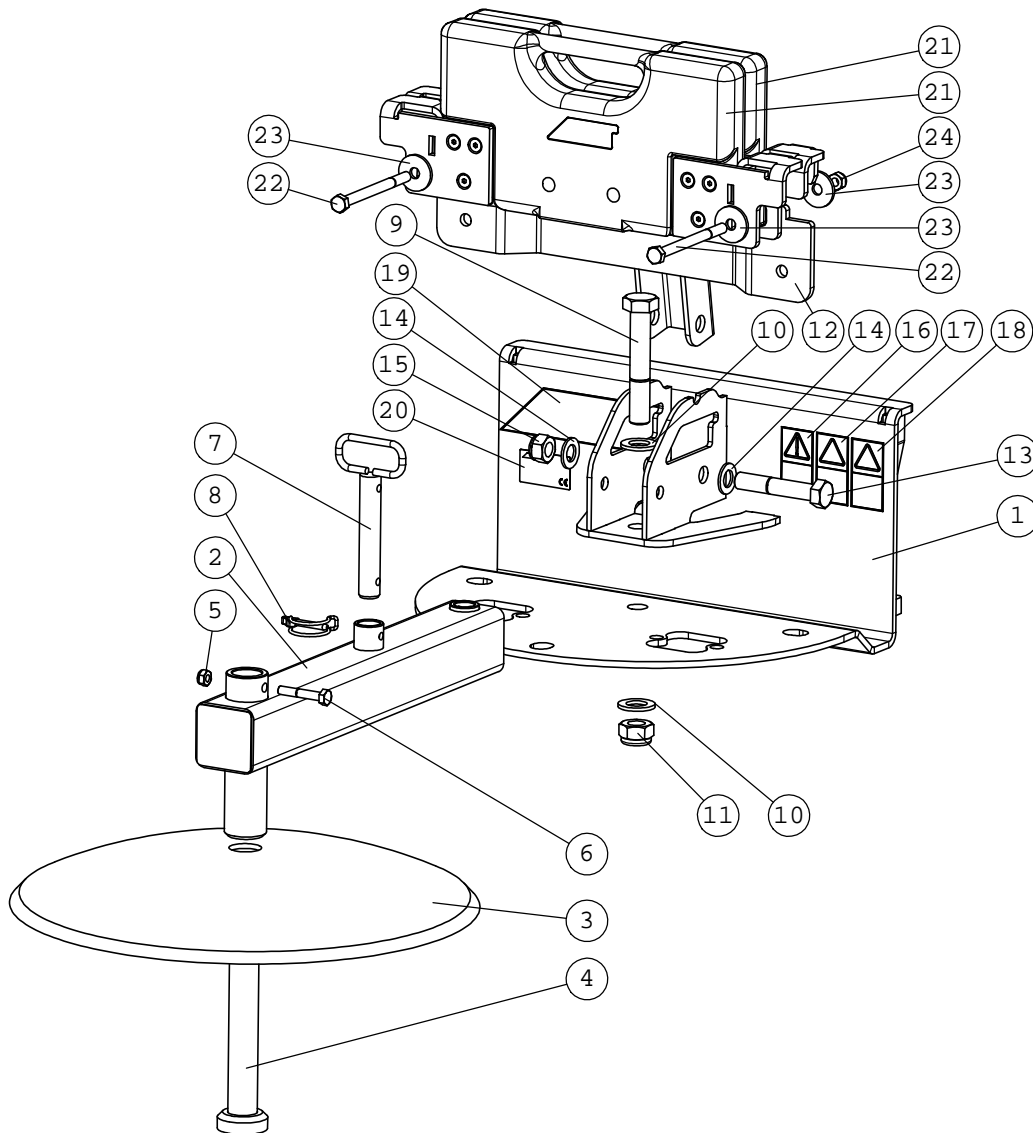

A35957 VALUTAKAPAINO KP

NRO REF POS TEIL	OSAN NRO PART NO BESTÄLL.NR BEST.NR	KPL QTY ST ST	NIMITYS	DESCRIPTION	BENÄMNING	BEZEICHNUNG
1	A416789	1	VALUTAKAPAINO	REAR WEIGHT, CAST IR	BAKVIKT, GJUTJÄRN	HECKGEWICHT, GUSSEIS
2	A416794	1	VASEN KORVAKE	MOUNTING BRACKET, LE	FASTE, VÄNSTER, BAKV	AUFNAHME, LINKS, HEC
3	A416795	1	VASEN KORVAKE	MOUNTING BRACKET, RI	FÄSTE, HÖGER, BAKVIK	AUFNAHME, RECHTS, HE
4	63944	6	ALUSLEVYPARI M 8	WASHER, PAIR, NORD-L	BRICKA NORD-LOCK M8,	UNTERLEGSSCHEIBE, PAA
5	72319	6	KUUSIOMUTTERI ZN	HEXAGONAL NUT M8 DI	SEKKANTMUTTER M8 DIN	SECHSKANTMUTTER M8 D
6	74952	6	KUUSIOKOLOUPPK.RUUVI	HEXAG. COUNTERSUNK H	SEKKANTHÅLSKRUV SAN	INNENSECHSK. SCHRAUB