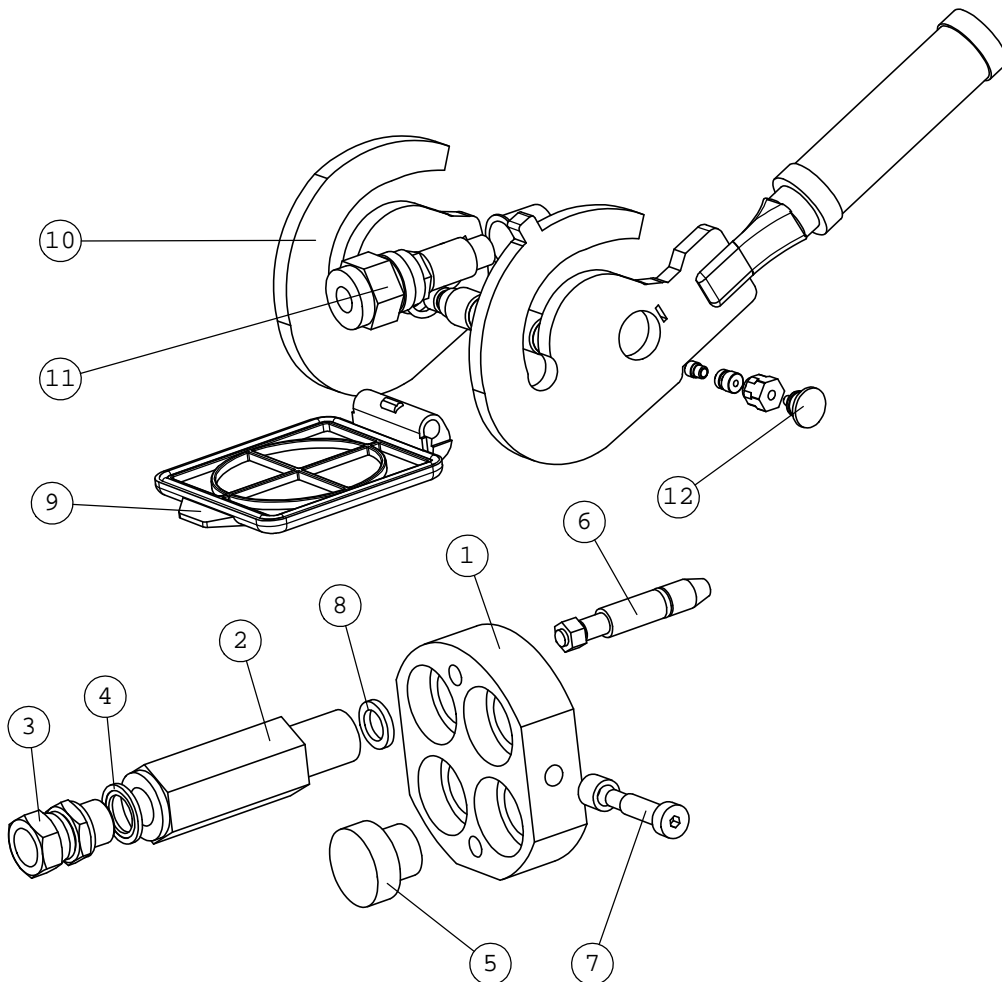

A417531

PIKALIITINRYHMÄ

VARAOSAKOKOONPANO

NRO REF POS TEIL	OSAN NRO PART NO BESTÄLL.NR BEST.NR	KPL QTY ST ST	NIMITYS	DESCRIPTION	BENÄMNING	BEZEICHNUNG
1	65628	1	PIKALIITINRUNKO KIT	MULTIFASTER MOBILE B	MULTIFASTER MOBILE B	MULTIFASTER MOBILE B
2	65627	1	PIKALIITIN UROS	CHECK VALVE CARTRIDG	KONTRASTVENTILPATRON	RÜCKSCHLAGVENTIL-PAT
3	65600	1	YHDYSNIPPA	CONNECTOR NIPPLE 8	FÖRBINDINGSNIPPEL	VERBINDUNGSNIPPEL
4	73047	1	USIT-TIIVISTE R1/2"	USIT SEAL RING R/12"	USIT-PACKNING 1/2" F	USIT-DICHTUNGSSCHEIB
5	65626	1	PIKALIITINTULPPA	PLUG, MULTI CONNECTO	PROPP, FLERSNABBKOPP	PROPFEN, KIT, MULTIK
6	65878	1	PIKALIITIN OHJAINAP	GUIDE PIN MULTIFASTE	STYRTAPP MULTIFASTER	STEUERBOLZEN MULTIFA
7	65879	1	PIKALIITIN LUKITUSTA	LOCKING PIN MULTIFAS	LÄSTAPP MULTIFASTER	VERRIEGELUNGSBOLZEN
8	65880	1	PIKALIITIN TIIVISTE	SEAL RING, MULTI CON	PACKNING, FLERSNABBK	DICHTUNG, MULTI-KUPP
9	65882	1	PIKALIITIN SUOJALEVY	CAP PLATE, KIT, MULT	LOCK, KIT, FLERSNABB	SCHUTZDECKEL, KIT, M
10	65884	1	PIKALIITIN LUKITUSVI	HANDLE, KIT, MULTI C	HANDTAG, KIT, FLERSN	GRIFF, KIT, MULTI-KU
11	65881	1	PIKALIITINRUNKO KIT	QUICK COUPLER, ON MU	SNABBKOPPLING, PÅ FL	SCHNELLKUPPLUNG, AUF
12	65883	1	PIKALIITIN LUKITUSPA	SAFETY BUTTON, KIT,	SAKERHETSKNAPP, KIT,	DRUCKKNOPF, KIT, MUL