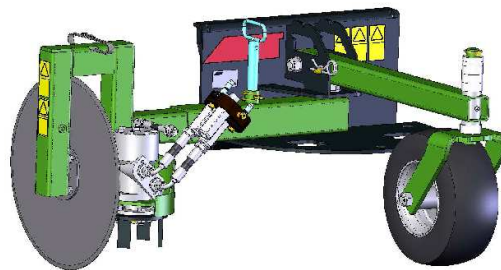

AVANT®

VARAOSAKIRJA
PART LIST
DELLISTA
ERSATZTEILLISTE

Nurmikon reunaleikkuri
Edge trimmer
Kanttrimmare
Kantentrimmer

A36621

5.2.2016

Manufacturer:

AVANT®
AVANT TECNO OY
e-mail: sales@avanttecono.com

Ylötie 1
33470 Ylöjärvi
FINLAND
Tel. +358 3 347 8800
Fax +358 3 348 5511

www.avanttecono.com