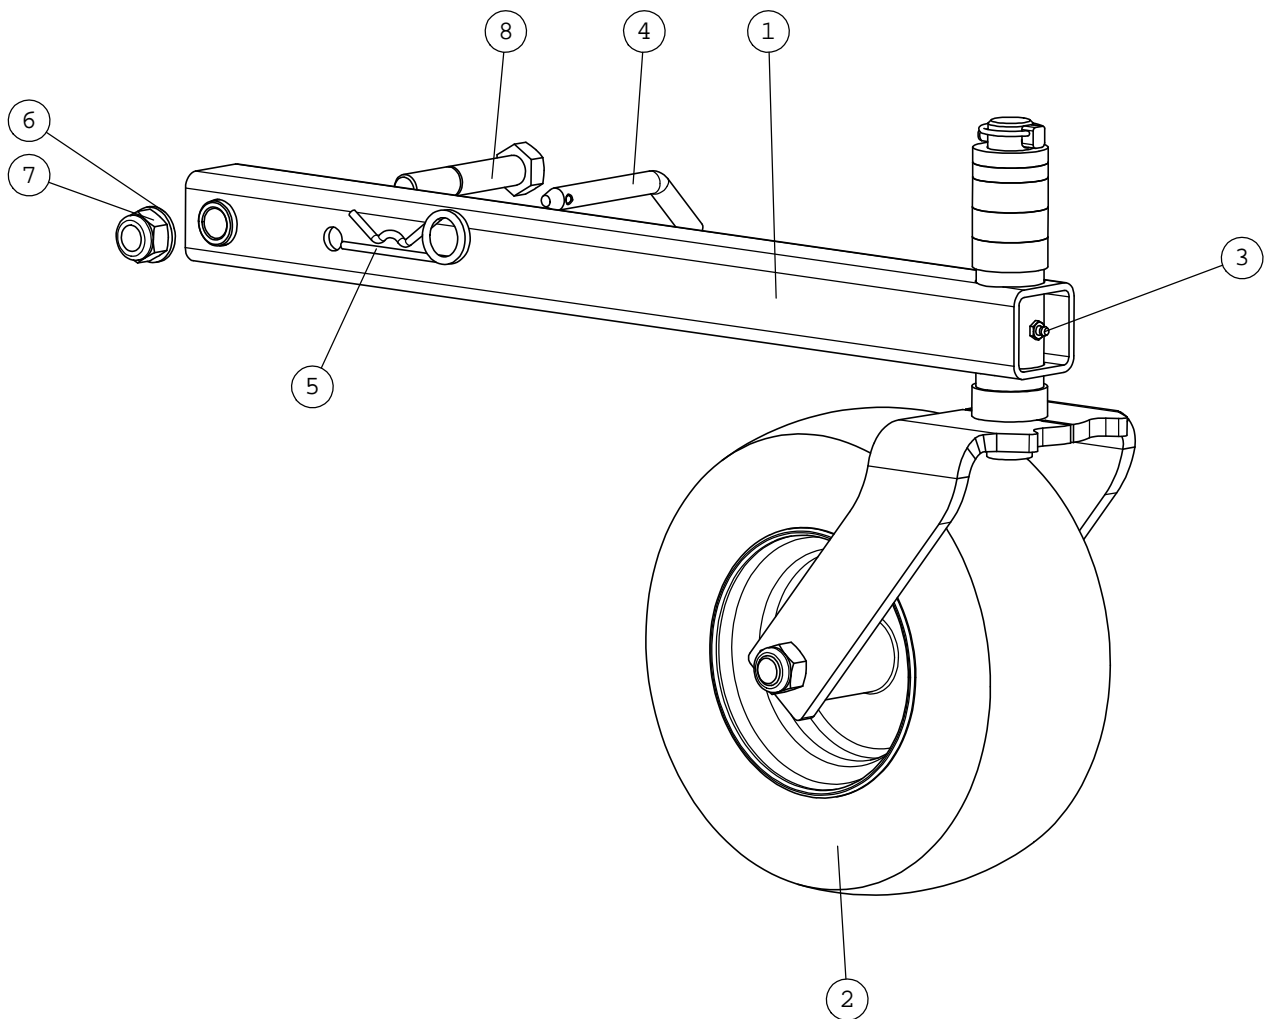

A36699 TUKIPYÖRÄ KOKOONPANO OPTION

NRO REF POS TEIL	OSAN NRO PART NO BESTÄLL.NR BEST.NR	KPL QTY ST ST	NIMITYS	DESCRIPTION	BENÄMNING	BEZEICHNUNG
1	A36700	1	KIINNITYSVARSI	ARM, SUPPORT WHEEL	ARM, STÖDHJUL	ARM, STÜTZRAD
2	a2870	1	KANNATINPYÖRÄ	PIVOT PIN	TAPP	GELENKBOLZEN
3	72798	1	RASVANIPPA DIN 71412	GREASE NIPPLE R 1/8	SMÖRJNIPPEL R 1/8"	SCHMIERNIPPEL R1/8
4	a414750	1	TAPPI F15	PIVOT PIN F15	LEDTAPP F15	GELENBOLZEN F15
5	74862	1	HIUSSOKKA	SPRING COTTER PIN 5	FJÄDERSPRINT 5 DI	FEDERSTECKER 5 DI
6	73123	2	ALUSLEVY M20	WASHER M20 DIN 125 Z	BRICKA M20 DIN 125	UNTERLEGSSCHEIBE M20
7	72335	1	KUUSIOMUTTERI ZN	HEXAGONAL NUT M20 DI	SEKKANTMUTTER M20 DI	SECHSKANTMUTTER M20
8	75050	1	KUUSIORUUVI ZN	HEXAGONAL SCREW M20	SEKKANTSKRUV M20x11	SECHSKANTSCHRAUBE M2