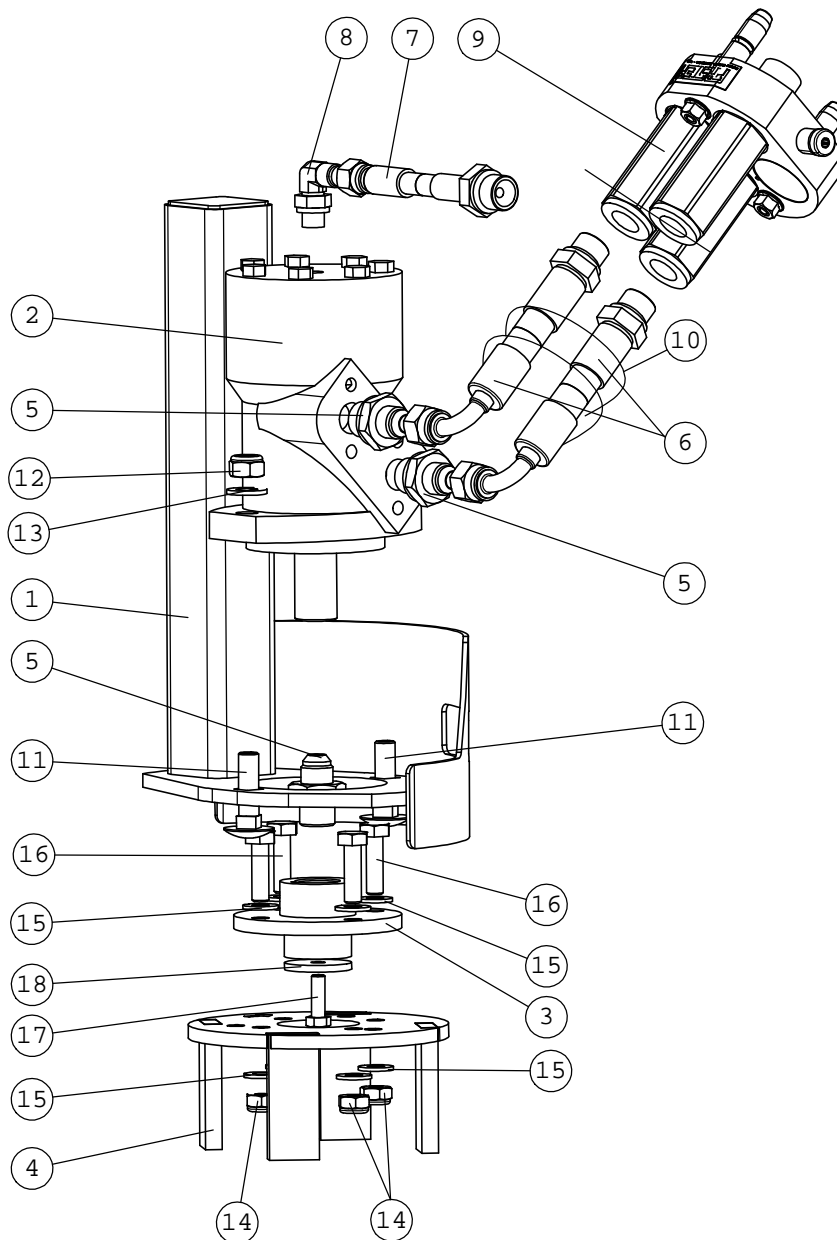

A36621 NURMIKON

REUNALEIKKURI SER 2

A36696

SEKOITIN

KOKOONPANO

NRO REF POS TEIL	OSAN NRO PART NO BESTÄLL.NR BEST.NR	KPL QTY ST ST	NIMITYS	DESCRIPTION	BENÄMNING	BEZEICHNUNG
1	A36695	1	SEKOITTAJAN KIINNIKE	MOUNTING BRACKET CUL	FÄSTE, TRIMMAREFRÄS	AUFNAHME, TRIMMERFRÄ
2	64960	1	HYDR.MOOTTORI M+S	HYDRAULIC MOTOR M+S	HYDRAULMOTOR M+S MR1	HYDRAULIKMOTOR M+S M
3	A32258	1	KULMAHARJAN KIINN. L	MOUNTING PLATE, SIDE	FÄSTSKIVA, SIDOBÖRS	AUFNAHMEPLATTE, SEIT
4	A419929	1	SEKOITINTERA	BLADE, CULTIVATOR, E	KNIV, TRIMMAREFRÄS	MESSER, TRIMMERFRÄSE
5	64058	3	PERUSLIITIN	BASIC FITTING F40XS1	RAK KÖPPLING F40XS12	GERADE EINSCHRAUBVER
6	a45417	2	HYDR.LETKU L=1800	HYDR. HOSE L=1800 2L	HYDRAULSLANG L=1800	HYDR. SCHLAUCH L=180
7	a45416	1	HYDR.LETKU L=2100	HYDR. HOSE L=2100 1L	HYDRAULSLANG L=2100	HYDR. SCHLAUCH L=210
8	64087	1	KULMALIITIN 90 AST.	ELBOW FITTING 90 DEG	VINKELKÖPPLING 90 GR	WINKEL-VERSCHR. C40X
9	65250	1	PIKALIITINRYHMÄ	MULTI CONNECTOR, 3 C	FLERKÖPPLING, 3 KOPP	MULTI-KUPPLUNG, 3 KU
10	a49337	1	SUOJASPIRAALI HYDR.	HOSE COVER, SPIRAL	SLANGSKYDD, SPIRAL	SCHLAUCHSCHUTZ SPIRA
11	74697	2	LUKKORUUVI	CARRIAGE BOLT M12x45	VAGNSKRUV FYRKANTSGR	SCHLOSSSCHRAUBE M12x
12	72324	2	KUUSIOMUTTERI	HEXAGONAL NUT M 12	SEXKANTMUTTER M 12	SECHSKANTMUTTER M12
13	71691	2	ALUSLEVY M12	WASHER M12 DIN 125	BRICKA M12 DIN 125	UNTERLEGSCHIEBE M12
14	72322	4	KUUSIOMUTTERI	HEXAGONAL NUT M 10 N	SEXKANTMUTTER M 10 N	SECHSKANTMUTTER M10
15	73121	8	ALUSLEVY M10 A10,5	WASHER M10 A10,	BRICKA M10 A	UNTERLEGSCHIEBE M10
16	74505	4	KUUSIORUUVI ZN	HEXAGONAL SCREW M10x	SEXKANTSKRUV M10x35	SECHSKANTSCHRAUBE M1
17	72132	1	KUUSIORUUVI ZN	HEXAGONAL SCREW M 8	HEXAGONAL SCREW M 8	SEXKANTSKRUV M 8x2
18	A412177	1	PIDÄTINALUSLEVY	WASHER	STOPPBRICKA	ARRETIERSCHIEBE