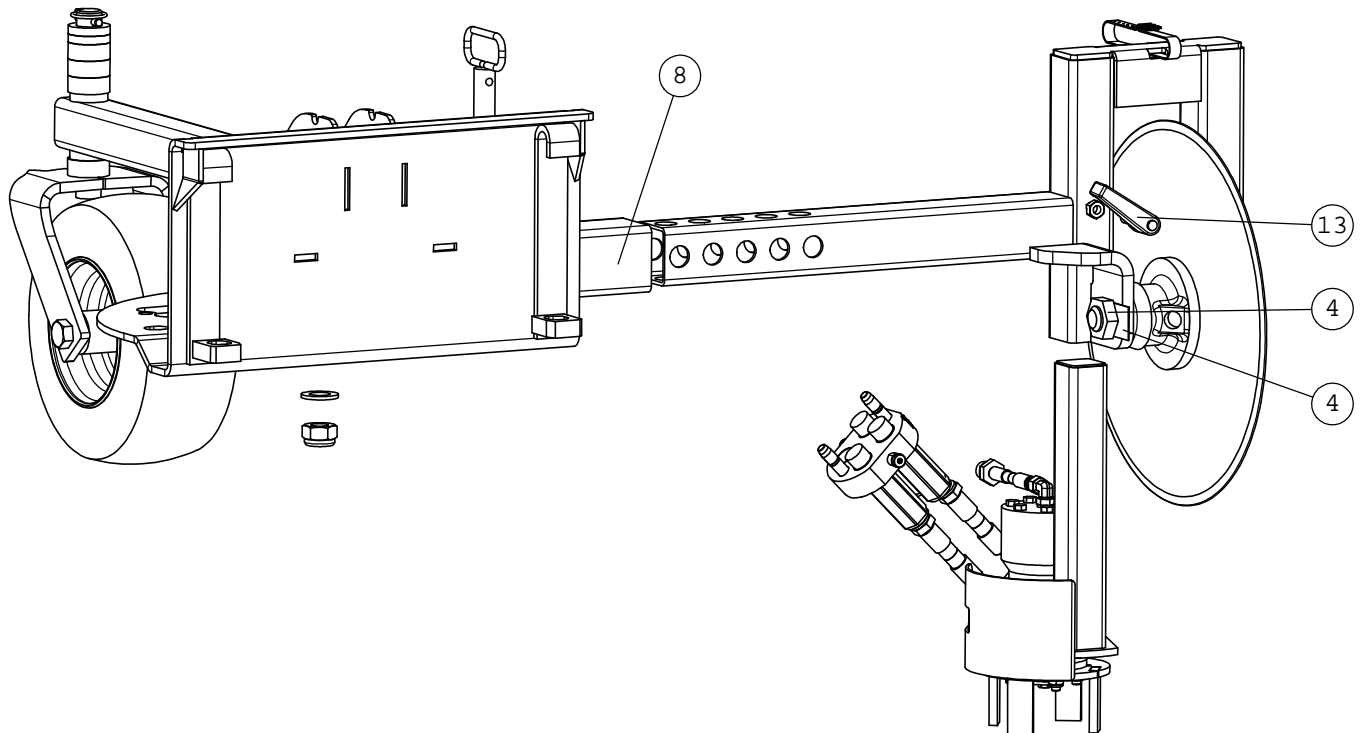

A36621 NURMIKON

REUNALEIKKURI SER 2

A36696

SEKOITIN

KOKOONPANO

NRO REF POS TEIL	OSAN NRO PART NO BESTÄLL.NR BEST.NR	KPL QTY ST ST	NIMITYS	DESCRIPTION	BENÄMNING	BEZEICHNUNG
1	A36695	1	SEKOITTAJAN KIINNIKE	MOUNTING BRACKET CUL	FÄSTE, TRIMMAREFRÄS	AUFNAHME, TRIMMERFRÄ
2	64960	1	HYDR.MOOTTORI M+S	HYDRAULIC MOTOR M+S	HYDRAULMOTOR M+S MR1	HYDRAULIKMOTOR M+S M
3	A32258	1	KULMAHARJAN KIINN. L	MOUNTING PLATE, SIDE	FÄSTSKIVA, SIDOBÖRS	AUFNAHMEPLATTE, SEIT
4	A419929	1	SEKOITINTERA	BLADE, CULTIVATOR, E	KNIV, TRIMMAREFRÄS	MESSER, TRIMMERFRÄSE
5	64058	3	PERUSLIITIN	BASIC FITTING F40XS1	RAK KÖPPLING F40XS12	GERADE EINSCHRAUBVER
6	a45417	2	HYDR.LETKU L=1800	HYDR. HOSE L=1800 2L	HYDRAULSLANG L=1800	HYDR. SCHLAUCH L=180
7	a45416	1	HYDR.LETKU L=2100	HYDR. HOSE L=2100 1L	HYDRAULSLANG L=2100	HYDR. SCHLAUCH L=210
8	64087	1	KULMALIITIN 90 AST.	ELBOW FITTING 90 DEG	VINKELKÖPPLING 90 GR	WINKEL-VERSCHR. C40X
9	65250	1	PIKALIITINRYHMÄ	MULTI CONNECTOR, 3 C	FLERKÖPPLING, 3 KOPP	MULTI-KUPPLUNG, 3 KU
10	a49337	1	SUOJASPIRAALI HYDR.	HOSE COVER, SPIRAL	SLANGSKYDD, SPIRAL	SCHLAUCHSCHUTZ SPIRA
11	74697	2	LUKKORUUVI	CARRIAGE BOLT M12x45	VAGNSKRUV FYRKANTSGR	SCHLOSSSCHRAUBE M12x
12	72324	2	KUUSIOMUTTERI	HEXAGONAL NUT M 12	SEXKANTMUTTER M 12	SECHSKANTMUTTER M12
13	71691	2	ALUSLEVY M12	WASHER M12 DIN 125	BRICKA M12 DIN 125	UNTERLEGSCHIEBE M12
14	72322	4	KUUSIOMUTTERI	HEXAGONAL NUT M 10 N	SEXKANTMUTTER M 10 N	SECHSKANTMUTTER M10
15	73121	8	ALUSLEVY M10 A10,5	WASHER M10 A10,	BRICKA M10 A	UNTERLEGSCHIEBE M10
16	74505	4	KUUSIORUUVI ZN	HEXAGONAL SCREW M10x	SEXKANTSKRUV M10x35	SECHSKANTSCHRAUBE M1
17	72132	1	KUUSIORUUVI ZN	HEXAGONAL SCREW M 8	HEXAGONAL SCREW M 8	SEXKANTSKRUV M 8x2
18	A412177	1	PIDÄTINALUSLEVY	WASHER	STOPPBRICKA	ARRETIERSCHIEBE