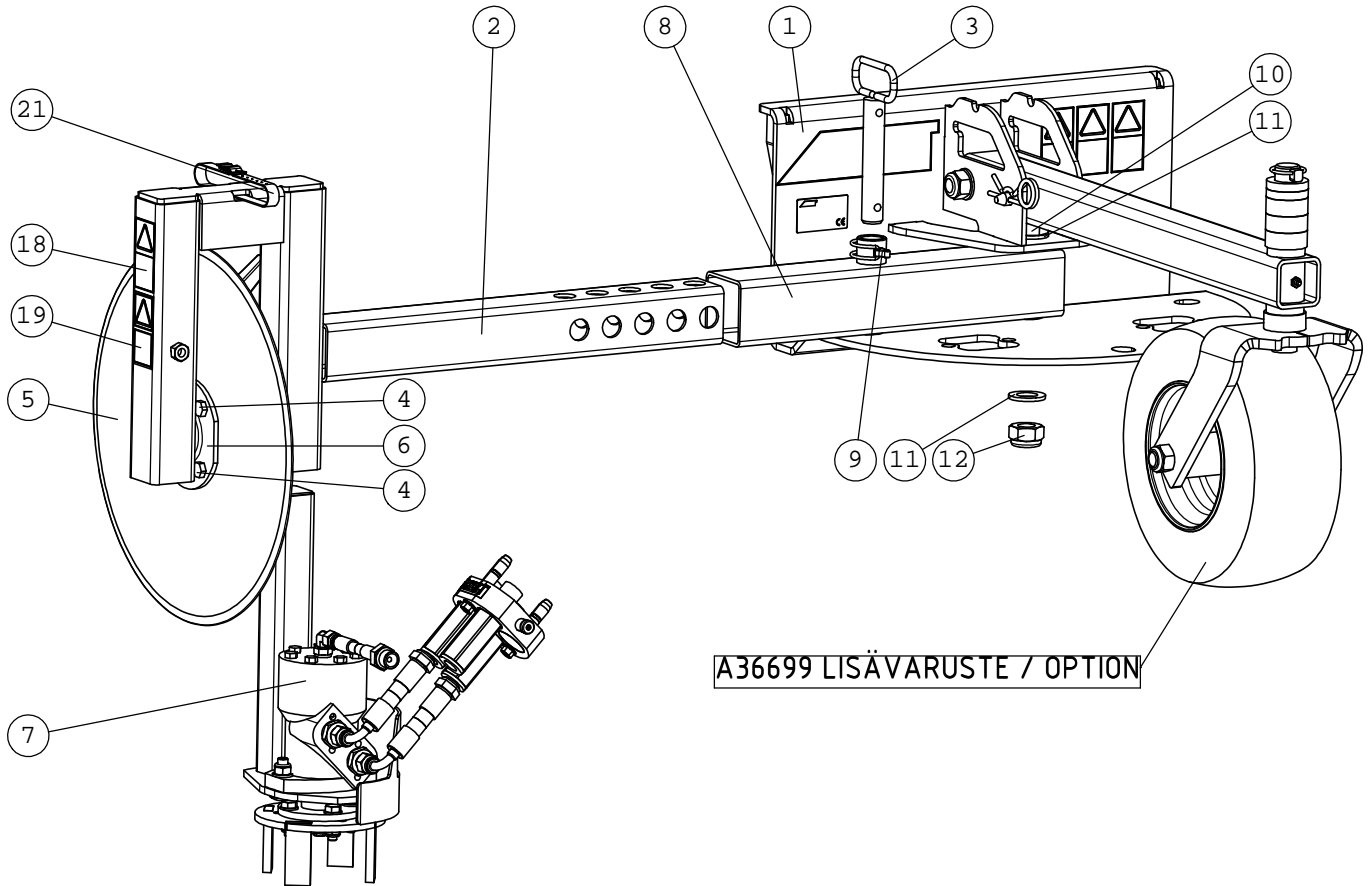

NRO REF POS TEIL	OSAN NRO PART NO BESTÄLL.NR BEST.NR	KPL QTY ST ST	NIMITYS	DESCRIPTION	BENÄMNING	BEZEICHNUNG
1	a36510	1	KIINNITYSRUNKO	FRAME, WEED BRUSH	RAM, OGRÄSBORSTE	ANBAURAHMEN, UNKRAUT
2	A36351	1	SISÄPUTKI			
3	A417724	1	TAPPI	PIN	LÄSTAPP	BOLZEN
4	66132	1	LAAKERIYKSIKKÖ	BEARINGS, EDGE TRIMM	LAGER, KANTTRIMMARE	LAGER, KANTENTRIMMER
5	66131	1	LEIKKURIKIEKKO 72547	CUTTING DISC F460/F8	SKÄR F460/F80-5 KANT	SCHNEIDSCHIBE F460/
6	66133	1	LAAKERIKUPPI 80966	BEARING CAP F135/=1	LAGEROVERFALL F135/	LAGERDECKEL F135/=12
7	A36696	1	SEKOITIN	CULTIVATOR, EDGE TRI	TRIMMAREFRÄS	TRIMMERFRÄSE
8	A36697	1	KÄÄNTÖPUTKI	ARM, WEED BRUSH	ARM, OGRÄSBORSTE	ARM, UNKRAUTBÜRSTE
9	74953	1	RENGASSOKKA PUTKEEN	LINCH PIN F8,0/F36	RINGSPRINT F8,0/F36	KLAPPSPLINT F8,0/F36
10	75051	1	KUUSIORUUVI ZN	HEXAGONAL SCREW M24	SEHKANTSKRUV M24x14	SECHSKANTSCHRAUBE M2
11	71704	2	ALUSLEVY M24	WASHER M24 DIN 125	BRICKA M24 DIN 125	UNTERLEGSCHIBE M24
12	72338	1	KUUSIOMUTTERI ZN	HEXAGONAL NUT M24 DI	SEHKANTMUTTER M24 DI	SECHSKANTMUTTER M24
13	66218	1	KÄSIVIPU SÄÄDETTÄVÄ	HANDLE, ADJUSTABLE	HANDTAG, JUSTERBAR	GRIFF, EINSTELLBAR L
14	a44007	1	TARRA AVANT 60x225	DECAL AVANT 60x225 R	DEKAL AVANT 60x225 R	AUFKLEBER AVANT 60x2
15	a46771	1	TARRA, LUE KÄYTTÖOHJ	DECAL PICTOGR. READ	DEKAL PIKTOGR. LÄS I	AUFKLEBER PIKTOGR. B
16	a46772	1	TARRA, ÄLÄ MENE YLÖS	DECAL PICTOGR. NEVER	DEKAL PIKTOGR. GÅ EJ	AUFKLEBER PIKTOGR. A
17	a46803	1	TARRA, ÄLÄ KURKOTT.	DECAL PICTOGRAM DO N	DEKAL PIKTOGRAMM STR	AUFKLEBER PIKTOGRAMM
18	a46799	1	TARRA, PYSY TURVALL.	DECAL PICTOGR. KEEP	DEKAL PIKTOGR. HÄLL	AUFKLEBER PIKTOGR. E
19	a46749	1	TARRA, SORMIEN LEIKK	DECAL PICTOGR. FINGE	DEKAL PIKTOGR. FINGE	AUFKLEBER PIKTOGR. F
20	A420014	1	KONEKILPI	TYPE PLATE, WEED BRU	TYP SKYL T, OGRÄSBORST	TYPENSCHILD, UNKRAUT
21	64146	1	SIDEIHNA, OLKAINVAL	BINDING STRAP WITH C	SPÄNNREM, SVART, L=4	GURT MIT SCHLIESSE,