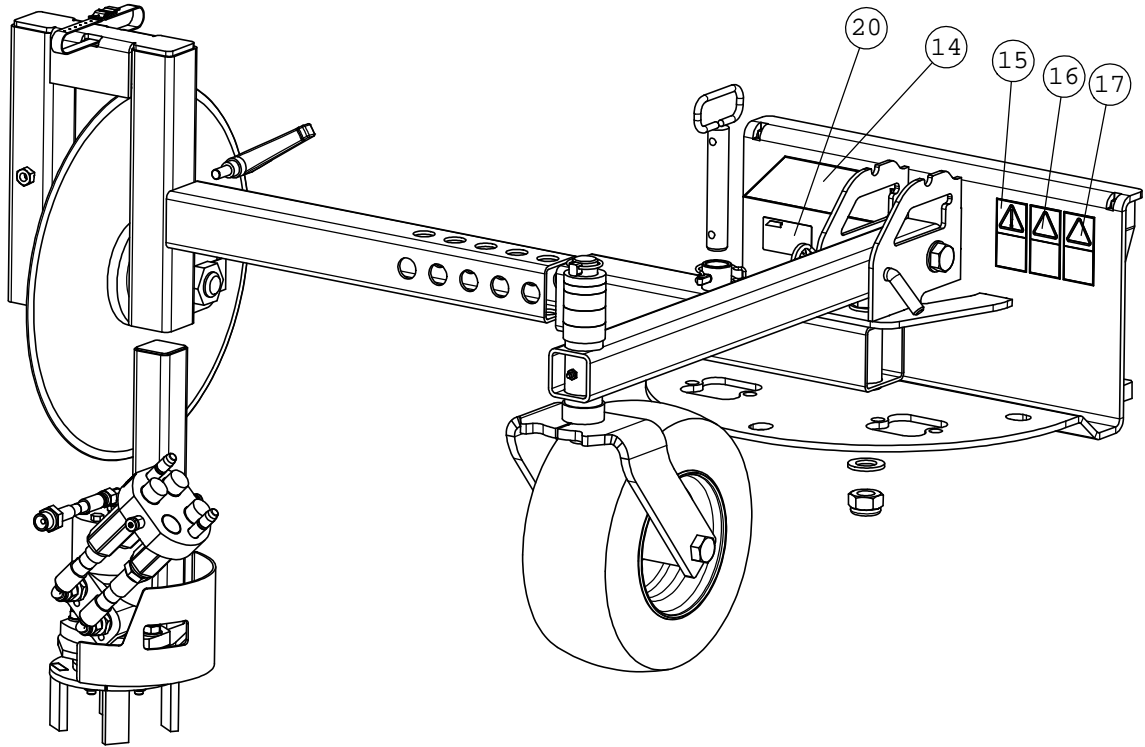

A36621 NURMIKON

REUNALEIKKURI SER 2

A36696

SEKOITIN

KOKOONPANO

NRO REF POS TEIL	OSAN NRO PART NO BESTÄLL.NR BEST.NR	KPL QTY ST ST	NIMITYS	DESCRIPTION	BENÄMNING	BEZEICHNUNG
1	A36695	1	SEKOITTAJAN KIINNIKE	MOUNTING BRACKET CUL	FÄSTE, TRIMMAREFRÄS	AUFNAHME, TRIMMERFRÄ
2	64960	1	HYDR.MOOTTORI M+S	HYDRAULIC MOTOR M+S	HYDRAULMOTOR M+S MR1	HYDRAULIKMOTOR M+S M
3	A32258	1	KULMAHARJAN KIINN. L	MOUNTING PLATE, SIDE	FÄSTSKIVA, SIDOBÖRS	AUFNAHMEPLATTE, SEIT
4	A419929	1	SEKOITINTERA	BLADE, CULTIVATOR, E	KNIV, TRIMMAREFRÄS	MESSER, TRIMMERFRÄSE
5	64058	3	PERUSLIITIN	BASIC FITTING F40XS1	RAK KÖPPLING F40XS12	GERADE EINSCHRAUBVER
6	a45417	2	HYDR.LETKU L=1800	HYDR. HOSE L=1800 2L	HYDRAULSLANG L=1800	HYDR. SCHLAUCH L=180
7	a45416	1	HYDR.LETKU L=2100	HYDR. HOSE L=2100 1L	HYDRAULSLANG L=2100	HYDR. SCHLAUCH L=210
8	64087	1	KULMALIITIN 90 AST.	ELBOW FITTING 90 DEG	VINKELKÖPPLING 90 GR	WINKEL-VERSCHR. C40X
9	65250	1	PIKALIITINRYHMÄ	MULTI CONNECTOR, 3 C	FLERKÖPPLING, 3 KOPP	MULTI-KUPPLUNG, 3 KU
10	a49337	1	SUOJASPIRAALI HYDR.	HOSE COVER, SPIRAL	SLANGSKYDD, SPIRAL	SCHLAUCHSCHUTZ SPIRA
11	74697	2	LUKKORUUVI	CARRIAGE BOLT M12x45	VAGNSKRUV FYRKANTSGR	SCHLOSSSCHRAUBE M12x
12	72324	2	KUUSIOMUTTERI	HEXAGONAL NUT M 12	SEXKANTMUTTER M 12	SECHSKANTMUTTER M12
13	71691	2	ALUSLEVY M12	WASHER M12 DIN 125	BRICKA M12 DIN 125	UNTERLEGSCHIEBE M12
14	72322	4	KUUSIOMUTTERI	HEXAGONAL NUT M 10 N	SEXKANTMUTTER M 10 N	SECHSKANTMUTTER M10
15	73121	8	ALUSLEVY M10 A10,5	WASHER M10 A10,	BRICKA M10 A	UNTERLEGSCHIEBE M10
16	74505	4	KUUSIORUUVI ZN	HEXAGONAL SCREW M10x	SEXKANTSKRUV M10x35	SECHSKANTSCHRAUBE M1
17	72132	1	KUUSIORUUVI ZN	HEXAGONAL SCREW M 8	HEXAGONAL SCREW M 8	SEXKANTSKRUV M 8x2
18	A412177	1	PIDÄTINALUSLEVY	WASHER	STOPPBRICKA	ARRETIERSCHIEBE