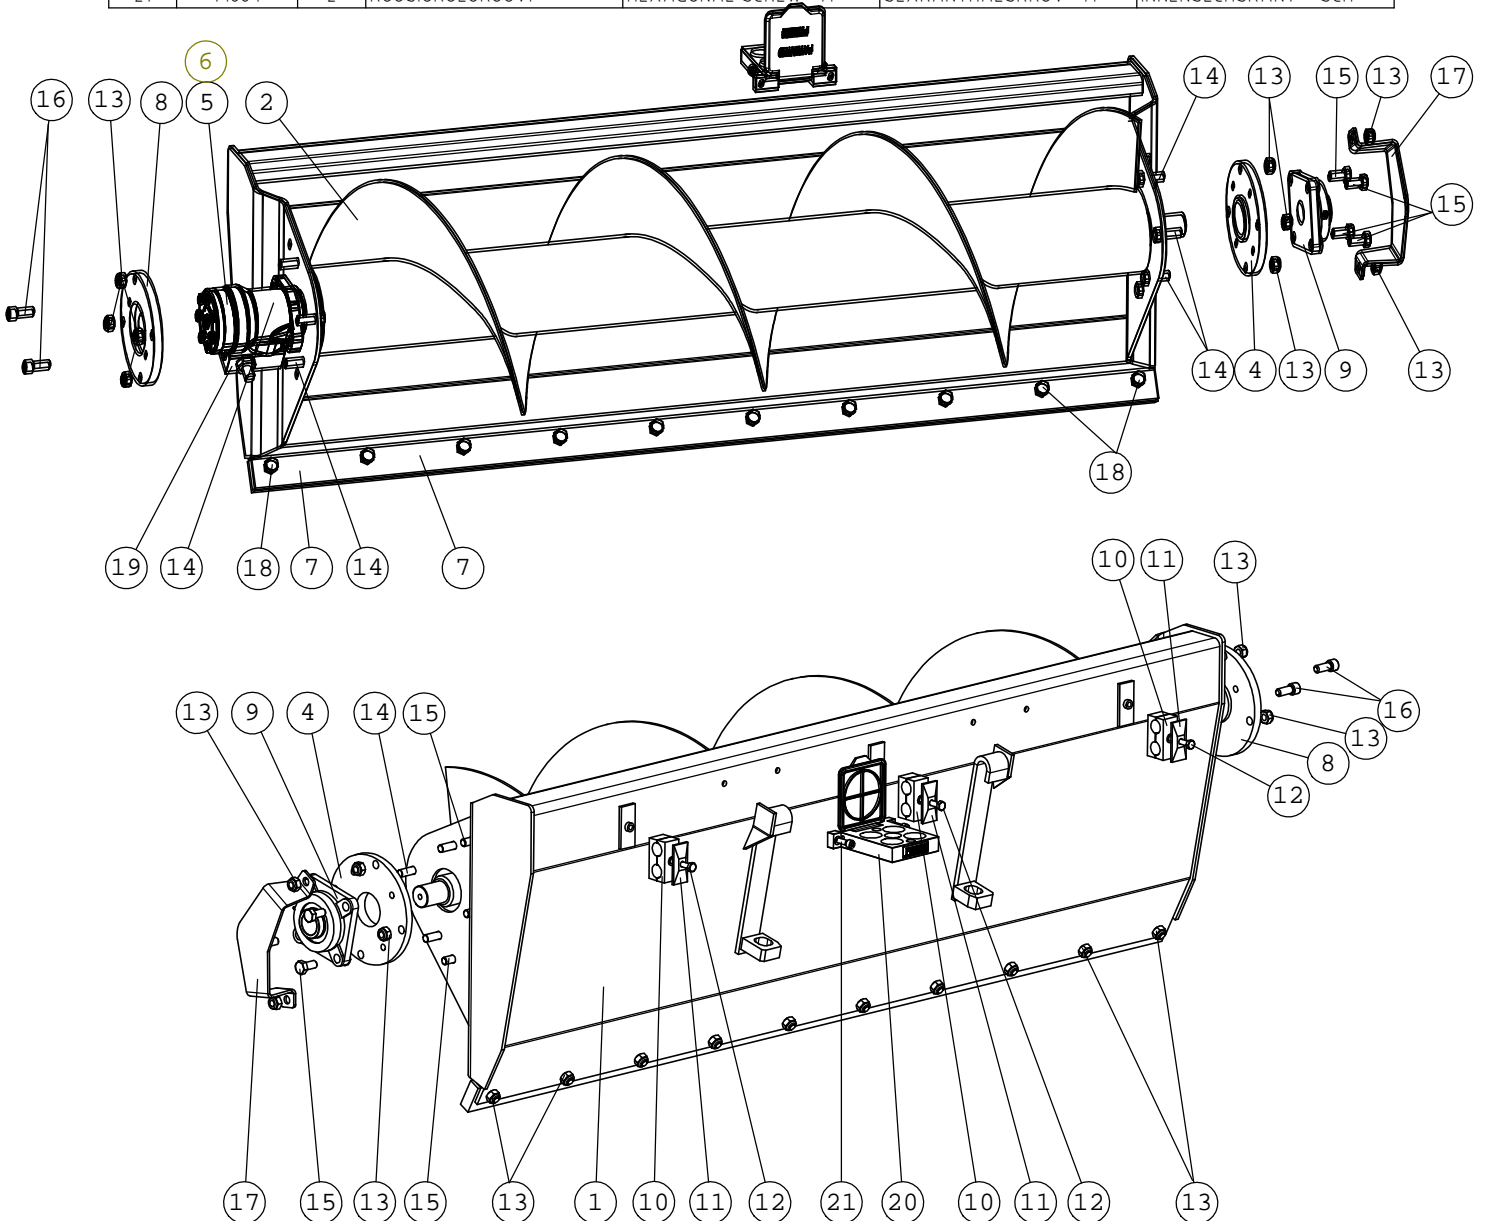

# A35363 HYDR. LETKUT

NRO REF POS TEIL	OSAN NRO PART NO BESTÄLL.NR BEST.NR	KPL QTY ST ST	NIMITYS	DESCRIPTION	BENÄMNING	BEZEICHNUNG
1	64058	2	PERUSLIITIN	BASIC FITTING F40XS1	RAK KOPPLING F40XS12	GERADE EINSCHRAUBVER
2	a414057	2	HYDR.LETKU L=2100,	HYDRAULIC HOSE L=2100	HYDRAULSLANG L=2100	HYDRAULIKSCHLAUHL
3	65251	1	PIKALIITINRYHMÄ	MULTI CONNECTOR, 2 C	FLERKOPPLING, 2 KOPP	MULTI-KUPPLUNG, 2 KU
4	a49450	1	SUOJASPIRAALI SP-032	HOSE PROTECTION SPIR	SLANGSKYDD, SPIRAL,	SCHLAUCHSCHUTZ, SPIR