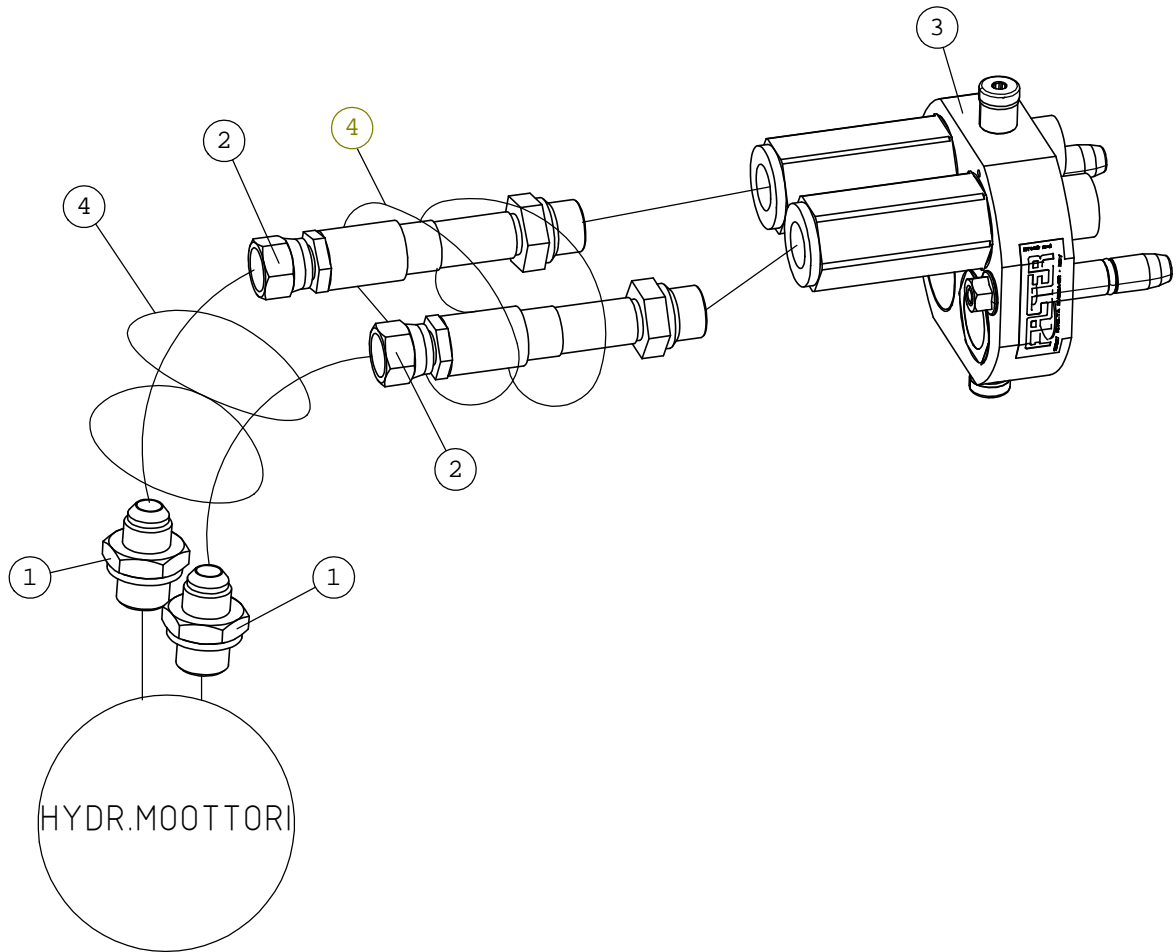

# AVANT®

VARAOSAKIRJA  
PART LIST  
DELLISTA  
ERSATZTEILLISTE

---

Rehun siirtoruuvi 1400 mm  
Feed mover screw 1400 mm  
Foderskruv 1400 mm  
Futterschnecke 1400 mm

A21506

22.4.2015  
Rev. A  
1.9.2015  
Rev. B

# A35363 HYDR. LETKUT

NRO REF POS TEIL	OSAN NRO PART NO BESTÄLL.NR BEST.NR	KPL QTY ST ST	NIMITYS	DESCRIPTION	BENÄMNING	BEZEICHNUNG
1	64058	2	PERUSLIITIN	BASIC FITTING F40XS1	RAK KOPPLING F40XS12	GERADE EINSCHRAUBVER
2	a414057	2	HYDR.LETKU L=2100,	HYDRAULIC HOSE L=2100	HYDRAULSLANG L=2100	HYDRAULIKSCHLAUHL
3	65251	1	PIKALIITINRYHMÄ	MULTI CONNECTOR, 2 C	FLERKOPPLING, 2 KOPP	MULTI-KUPPLUNG, 2 KU
4	a49450	1	SUOJASPIRAALI SP-032	HOSE PROTECTION SPIR	SLANGSKYDD, SPIRAL,	SCHLAUCHSCHUTZ, SPIR