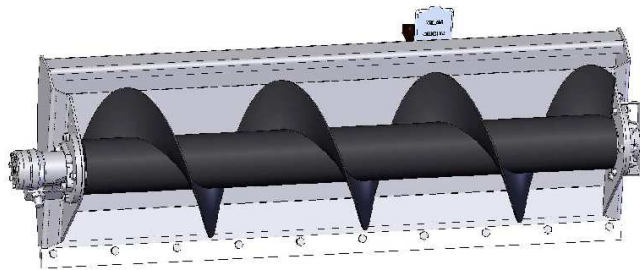

# AVANT®

VARAOSAKIRJA  
PART LIST  
DELLISTA  
ERSATZTEILLISTE

---

Rehun siirtoruuvi 1400 mm  
Feed mover screw 1400 mm  
Foderskruv 1400 mm  
Futterschnecke 1400 mm

A21506

22.4.2015  
Rev. A  
1.9.2015  
Rev. B