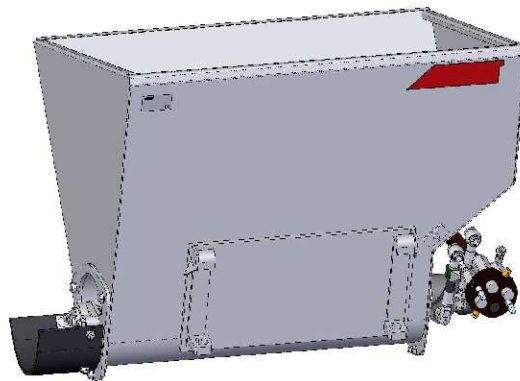

# AVANT<sup>®</sup>

VARAOSAKIRJA  
PART LIST  
DELLISTA  
ERSATZTEILLISTE

---

Jauhonjakokauha, vasen syöttö ,oikea syöttö  
Flour/Grain Dispense  
Kraftfoderutmatare  
Futterverteiler

A36559, A1194 29.1.2015