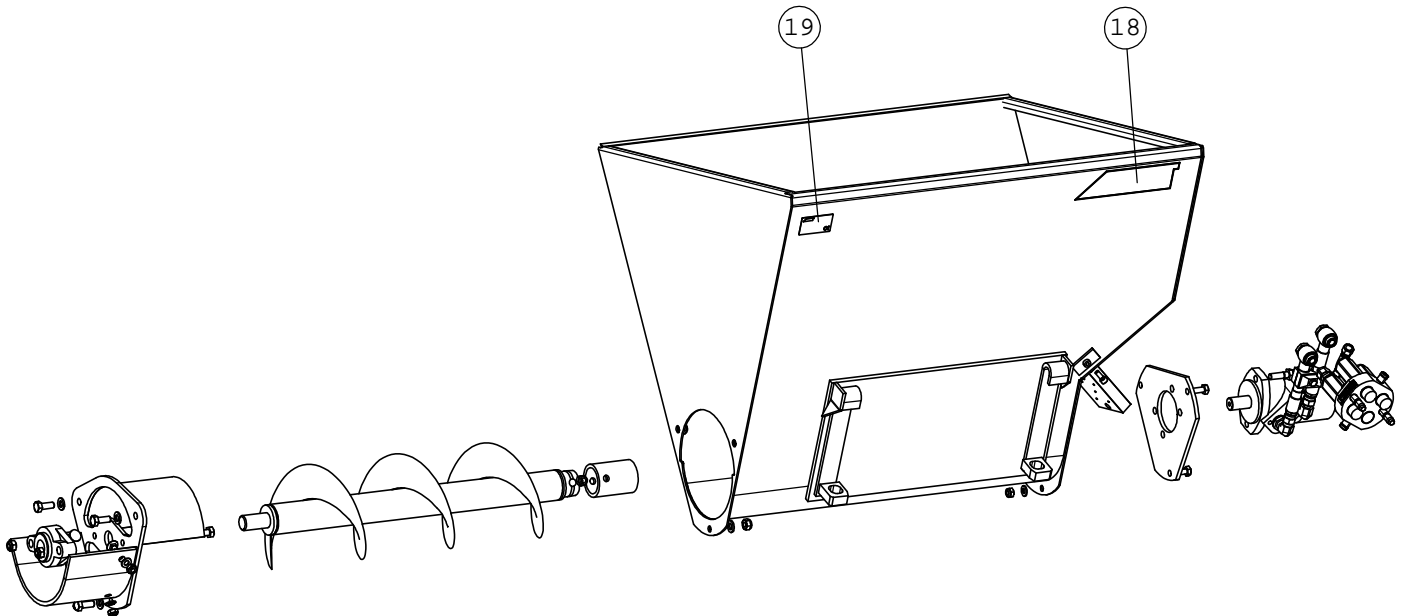

NRO REF POS TEIL	OSAN NRO PART NO BESTÄLL.NR BEST.NR	KPL QTY ST ST	NIMITYS	DESCRIPTION	BENÄMNING	BEZEICHNUNG
1	a35612	1	RUUVITANKO	SCREW, GRAIN DISPENS	SKRUV, KRAFTFODERUTM	SCHNECKE, FUTTERVERT
2	A415396	1	LAIPPA	FLANGE	FLÄNS	FLANSCH
3	A36566	1	JAUHONJAKOKAUHA,	FLOUR/GRAIN DISPENSE	KRAFTFODERUTMATARESK	FUTTERVERTEILERSCHAU
4	a35609	1	PÄÄTYKIINNIKE	END PLATE	FÄSTE	AUFNAHME
5	A415397	1	KUMILEVY	RUBBER PLATE	GUMMISKIVA	GUMMILEISTE
6	63378	1	LAAKERI, LAIPPA	BEARING UCFL 206 WI	LAGER UCFL 206 MED	LAGER UCFL 206 MIT
7	72324	8	KUUSIOMUTTERI	HEXAGONAL NUT M 12	SEHKANTMUTTER M 12	SECHSKANTMUTTER M12
8	71691	8	ALUSLEVY M12	WASHER M12 DIN 125	BRICKA M12 DIN 125	UNTERLEGSCHLEIBE M12
9	A415391	1	JATKOHOLKKI	BUSHING	BUSSNING	BUCHSE
10	72167	3	KUUSIORUUVI ZN	HEXAGONAL SCREW M12x	FINGERSKRUV M6x20 R3	SECHSKANTSCHRAUBE M1
11	72173	2	KUUSIORUUVI ZN	HEXAGONAL SCREW M12	SEHKANTSKRUV M12x 5	SECHSKANTSCHRAUBE M
12	74911	4	LUKKORUUVI	CARRIAGE BOLT M10x	VAGNSKRUV FYRKANT	SCHLOSSSCHRAUBE M10x
13	73121	7	ALUSLEVY M10 A10,5	WASHER M10 A10,	BRICKA M10 A	UNTERLEGSCHLEIBE M10
14	72322	7	KUUSIOMUTTERI	HEXAGONAL NUT M 10 N	SEHKANTMUTTER M 10 N	SECHSKANTMUTTER M10
15	a46804	1	TARRA, VARO PYÖRIVÄÄ	DECAL PICTOGR. WARNI	DEKAL PIKTOGR. VARNI	AUFKLEBER PIKTOGR. W
16	a46772	1	TARRA, ÄLÄ MENE YLÖS	DECAL PICTOGR. NEVER	DEKAL PIKTOGR. GÄ EJ	AUFKLEBER PIKTOGR. A
17	A46771	1	TARRA, LUE KÄYTTÖOHJ	DECAL PICTOGR. READ	DEKAL PIKTOGR. LÄS I	AUFKLEBER PIKTOGR. B
18	a44007	1	TARRA AVANT 60x225	DECAL AVANT 60x225 R	DEKAL AVANT 60x225 R	AUFKLEBER AVANT 60x2
19	_konekilpi	1	KONEKILPI	SERIAL NUMBER PLATE	TYPISKYLT AVANT TECNO	TYPENSCHILD AVANT TE
20	74491	1	KUUSIORUUVI ZN	HEXAGONAL SCREW M12	SEHKANTSKRUV M12x90	SECHSKANTSCHRAUBE M
21	65594	1	PIKALIITINRYHMÄN TEL	HEXAGONAL SCREW M16x	SEHKANTSKRUV M16x80	SECHSKANTSCHRAUBE M1
22	74481	2	KUUSIOKOLORUUVI ZN	SECHSKANTSCHRAUBE M1	SEHKANTHÄLSKRUV M8x2	INNEN-SECHSKANTSCHRA
23	72320	2	KUUSIOMUTTERI ZN	NUT M8 NYLOC DIN 98	SEHKANTMUTTER M8 NY	SECHSKANTMUTTER M 8
24	73122	2	ALUSLEVY M 8	WASHER M8 A8	BRICKA M8 A8,	UNTERLEGSCHLEIBE M8
25	72151	3	KUUSIORUUVI ZN	HEXAGONAL SCREW M10x	SEHKANTSKRUV M10x30	SECHSKANTSCHRAUBE M1
26	73322	2	KUUSIORUUVI ZN	HEXAGONAL SCREW M12x	SEHKANTSKRUV M12x40	SECHSKANTSCHRAUBE M1
27	a36581	1	HYDRAULIIKKA	HYDRAULIC COMPONENTS	HYDRAULIKOMPONENTER,	HYDRAULIKTEILE, FUTT