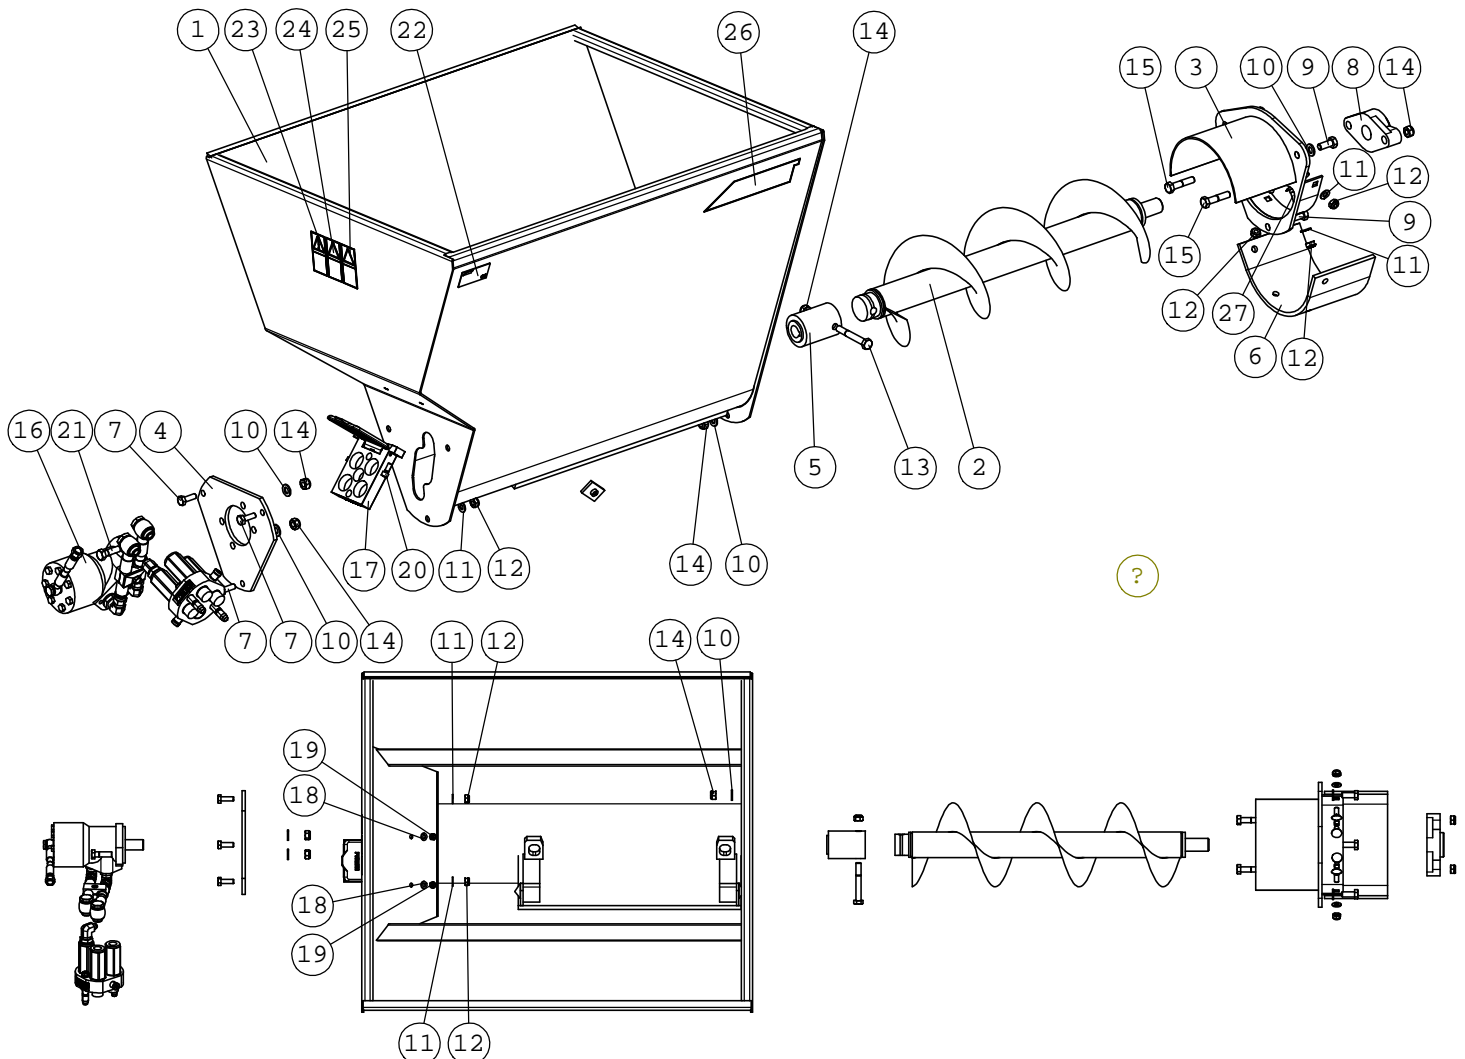

NRO REF POS TEIL	OSAN NRO PART NO BESTÄLL.NR BEST.NR	KPL QTY ST ST	NIMITYS	DESCRIPTION	BENÄMNING	BEZEICHNUNG
1	A35615	1	JAUHOKAUHA	BUCKET, FLOUR/GRAIN	SKOPA, KRAFTFODERUTM	SCHAUFELTEIL, FUTTER
2	a35612	1	RUUVITANKO	SCREW, GRAIN DISPENS	SKRUV, KRAFTFODERUTM	SCHNECKE, FUTTERVERT
3	a35609	1	PÄÄTYKIINNIKE	END PLATE	FÄSTE	AUFNAHME
4	A415396	1	LAIPPA	FLANGE	FLÄNS	FLANSCH
5	A415391	1	JATKOHOLKKI	BUSHING	BUSSNING	BUCHSE
6	A415397	1	KUMILEVY	RUBBER PLATE	GUMMISKIVA	GUMMILEISTE
7	72151	3	KUUSIORUUVI ZN	HEXAGONAL SCREW M10x	SEXXANTSKRUV M10x30	SECHSKANTSCHRAUBE M1
8	63378	1	LAAKERI, LAIPPA	BEARING UCFL 206 WI	LAGER UCFL 206 MED	LAGER UCFL 206 MIT
9	72167	3	KUUSIORUUVI ZN	HEXAGONAL SCREW M12x	FINGERSKRUV M6x20 R3	SECHSKANTSCHRAUBE M1
10	71691	8	ALUSLEVY M12	WASHER M12 DIN 125	BRICKA M12 DIN 125	UNTERLEGSSCHEIBE M12
11	73121	7	ALUSLEVY M10 A10,5	WASHER M10 A10,	BRICKA M10 A	UNTERLEGSSCHEIBE M10
12	72322	7	KUUSIOMUTTERI	UNTERLEGSSCHEIBE M10	HEXAGONAL NUT M 10 N	SEXXANTMUTTER M 10 N
13	74491	1	KUUSIORUUVI ZN	HEXAGONAL SCREW M12	SEXXANTSKRUV M12x90	SECHSKANTSCHRAUBE M
14	72324	8	KUUSIOMUTTERI	HEXAGONAL NUT M 12	SEXXANTMUTTER M 12	SECHSKANTMUTTER M12
15	72173	2	KUUSIORUUVI ZN	HEXAGONAL SCREW M12	SEXXANTSKRUV M12x 5	SECHSKANTSCHRAUBE M
16	A35614	1	HYDRAULIIKKA KP	HYDRAULICS, GRAIN DI	HYDRAULKOMPONENTER,	HYDRAULIKTEILE, FUTT
17	65594	1	PIKALIITINRYHMÄN TEL	PARKING FOR MULTI CO	PARKING FÖR FLERSNAB	PARKING FÜR MULTI-KU
18	73122	2	ALUSLEVY M 8	WASHER M8 A8	BRICKA M8 A8,	UNTERLEGSSCHEIBE M8
19	72320	2	KUUSIOMUTTERI ZN	NUT M8 NYLOC DIN 98	SEXXANTMUTTER M8 NY	SECHSKANTMUTTER M 8
20	74481	2	KUUSIOKOLORUUVI ZN	HEXAGONAL HEAD SCREW	SEXXANTHÅLSKRUV M8x2	INNEN-SECHSKANTSCHRA
21	73322	2	KUUSIORUUVI ZN	HEXAGONAL SCREW M12x	SEXXANTSKRUV M12x40	SECHSKANTSCHRAUBE M1
22	_konekilpi	1	KONEKILPI	SERIAL NUMBER PLATE	TYPISKYLT AVANT TECNO	TYPENSCHILD AVANT TE
23	a46771	1	TARRA, LUE KÄYTTÖOHJ	DECAL PICTOGR. READ	DEKAL PIKTOGR. LAS I	AUFKLEBER PIKTOGR. B
24	a46772	1	TARRA, ÄLÄ MENE YLÖS	DECAL PICTOGR. NEVER	DEKAL PIKTOGR. GÄ EJ	AUFKLEBER PIKTOGR. A
25	a46804	1	TARRA, VARO PYÖRIVÄÄ	DECAL PICTOGR. WARNI	DEKAL PIKTOGR. VARNI	AUFKLEBER PIKTOGR. W
26	a44007	1	TARRA AVANT 60x225	DECAL AVANT 60x225 R	DEKAL AVANT 60x225 R	AUFKLEBER AVANT 60x2
27	74911	4	LUKKORUUVI	CARRIAGE BOLT M10x	VAGNSKRUV FYRKANT	SCHLOSSSCHRAUBE M10x