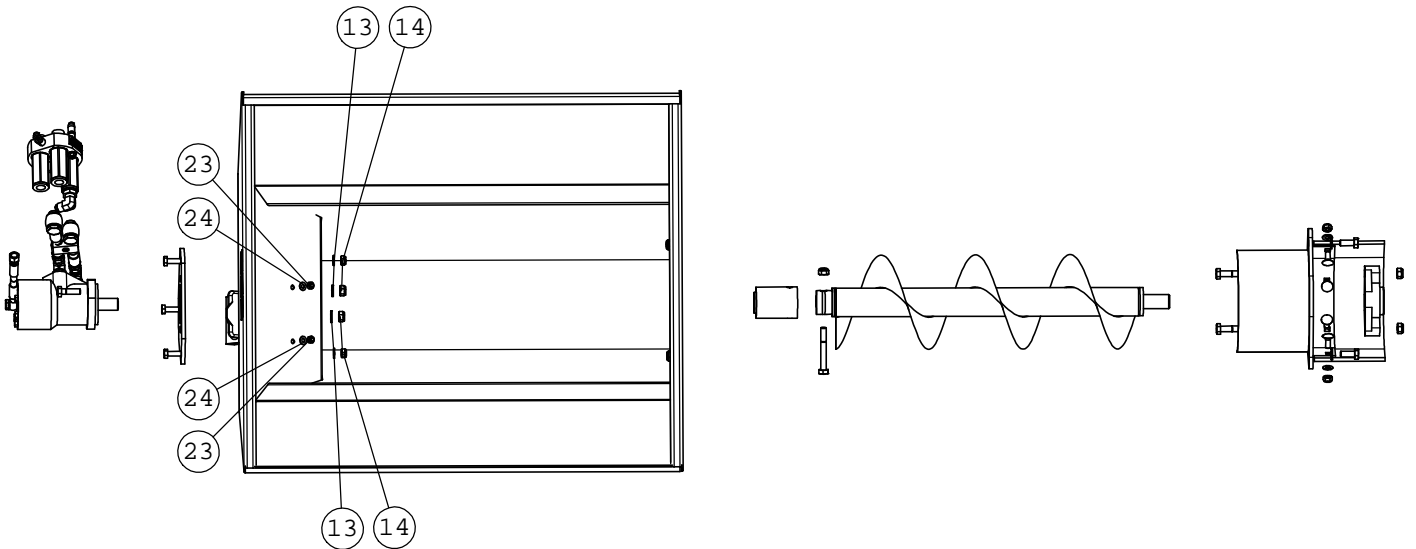

A36559

JAUHONJAKOKAUHA

VASEN SYÖTTÖ

A36581

HYDRAULIIKKA

KOKOONPANO

NRO REF POS TEIL	OSAN NRO PART NO BESTÄLL.NR BEST.NR	KPL QTY ST ST	NIMITYS	DESCRIPTION	BENÄMNING	BEZEICHNUNG
1	64961	1	HYDR.MOOTTORI M+S	HYDRAULIC MOTOR M+S	HYDRAULMOTOR M+S MR2	HYDRAULIKMOTOR M+S M
2	65110	1	TIIVISTESARJA 41 512	SEAL KIT M+S MR	PACKNINGSSATS M+S MR	DICHTSATZ M+S MR
3	64045	2	KULMALIITIN 90 AST	ELBOW FITTING 90 DE	VINKELKOPPLING 90 G	WINKEL EINSCHRAUBVER
4	65250	1	PIKALIITINRYHMÄ	MULTI CONNECTOR, 3 C	FLERKOPPLING, 3 KOPP	MULTI-KUPPLUNG, 3 KU
5	73959	2	BANJOPULTTI	BANJO BOLT R 1/2"	BANJOBULT R 1/2"	BANJOBOLZEN R 1/2"
6	64557	1	BANJOLIITIN	BANJO BOLT R 1/4"	BANJOBULT R 1/4"	BANJOBOLZEN R 1/4"
7	73047	4	USIT-TIIVISTE R1/2"	USIT SEAL RING R/12"	USIT-PACKNING 1/2" F	USIT-DICHTUNGSSCHEIB
8	64166	1	KULMALIITIN 90 AST.	ELBOW FITTING 90 DEG	VINKELKOPPLING 90 GR	WINKELVERSCHRAUBUNG
9	64887	1	PUTKENKIINNITINPUOLI	PIPE CLAMP 218/18	RÖRKLAMMER 218/18	ROHRSCHELLE 218/18
10	73767	1	PUTKENKIINNITIN, PEI	COVER PLATE GD2-D, P	FASTNINGSPLATTA GD2-	ABDECKPLATTE GD2-D,
11	73443	1	KUUSIORUUVI ZN	HEXAGONAL SCREW M8x3	SEXKANTSKRUV M8x35	SECHSKANTSCHRAUBE M8
12	a49450	1	SUOJASPIRAALI SP-032	HOSE PROTECTION SPIR	SLANGSKYDD, SPIRAL,	SCHLAUCHSCHUTZ, SPIR
13	73757	2	USIT-TIIVISTE R1/4"	USIT COMPRESSION R1/	USIT TÄTNING R1/4"	USIT DICHTUNG R1/4"
14	A419148	1	HYDRAULILETKU L=1750	HYDR. HOSE L=1750	HYDRAULSLANG L=1750	HYDR. SCHLAUCH L=1750
15	A419149	2	HYDRAULILETKU L=1550	HYDR. HOSE L=1550	HYDRAULSLANG L=1550	HYDR. SCHLAUCH L=1550