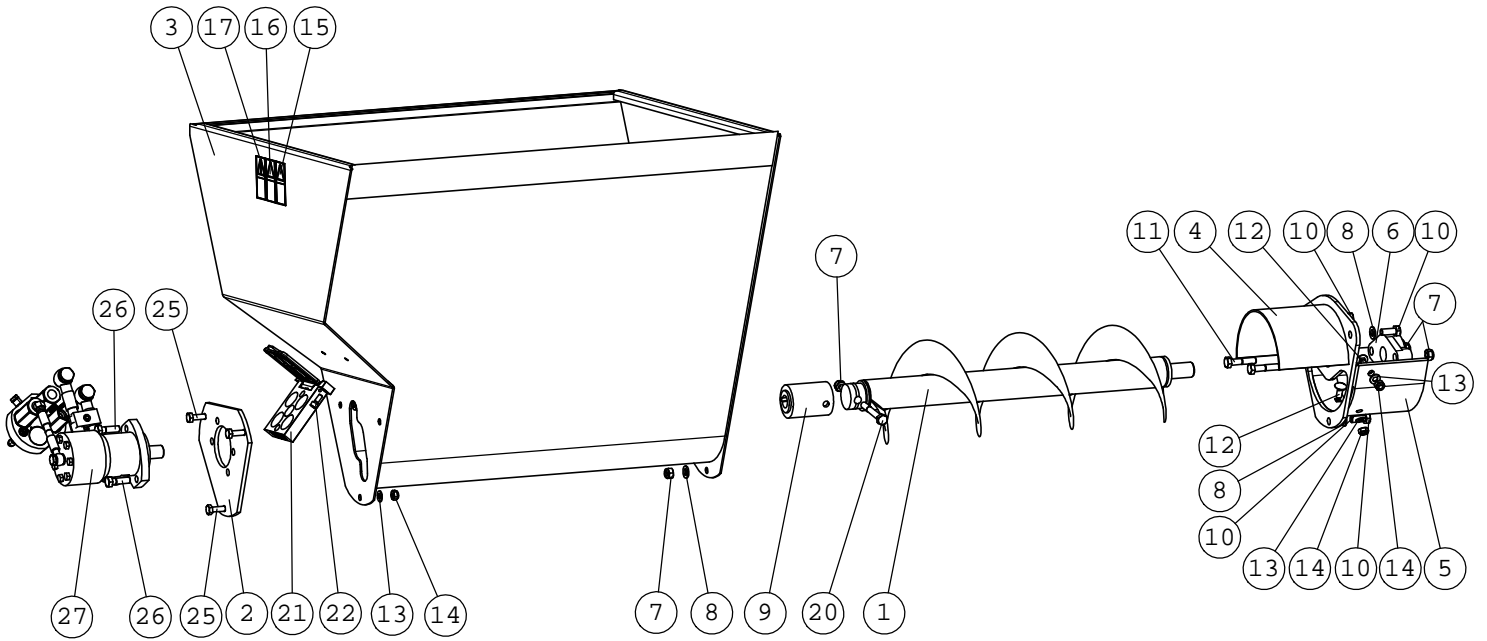

A36559

JAUHONJAKOKAUHA

VASEN SYÖTTÖ

A36581

HYDRAULIIKKA

KOKOONPANO

NRO REF POS TEIL	OSAN NRO PART NO BESTÄLL.NR BEST.NR	KPL QTY ST ST	NIMITYS	DESCRIPTION	BENÄMNING	BEZEICHNUNG
1	64961	1	HYDR.MOOTTORI M+S	HYDRAULIC MOTOR M+S	HYDRAULMOTOR M+S MR2	HYDRAULIKMOTOR M+S M
2	65110	1	TIIVISTESARJA 41 512	SEAL KIT M+S MR	PACKNINGSSATS M+S MR	DICHTSATZ M+S MR
3	64045	2	KULMALIITIN 90 AST	ELBOW FITTING 90 DE	VINKELKOPPLING 90 G	WINKEL EINSCHRAUBVER
4	65250	1	PIKALIITINRYHMÄ	MULTI CONNECTOR, 3 C	FLERKOPPLING, 3 KOPP	MULTI-KUPPLUNG, 3 KU
5	73959	2	BANJOPULTTI	BANJO BOLT R 1/2"	BANJOBULT R 1/2"	BANJOBOLZEN R 1/2"
6	64557	1	BANJOLIITIN	BANJO BOLT R 1/4"	BANJOBULT R 1/4"	BANJOBOLZEN R 1/4"
7	73047	4	USIT-TIIVISTE R1/2"	USIT SEAL RING R/12"	USIT-PACKNING 1/2" F	USIT-DICHTUNGSSCHEIB
8	64166	1	KULMALIITIN 90 AST.	ELBOW FITTING 90 DEG	VINKELKOPPLING 90 GR	WINKELVERSCHRAUBUNG
9	64887	1	PUTKENKIINNITINPUOLI	PIPE CLAMP 218/18	RÖRKLAMMER 218/18	ROHRSCHELLE 218/18
10	73767	1	PUTKENKIINNITIN, PEI	COVER PLATE GD2-D, P	FASTNINGSPLATTA GD2-	ABDECKPLATTE GD2-D,
11	73443	1	KUUSIORUUVI ZN	HEXAGONAL SCREW M8x3	SEXKANTSKRUV M8x35	SECHSKANTSCHRAUBE M8
12	a49450	1	SUOJASPIRAALI SP-032	HOSE PROTECTION SPIR	SLANGSKYDD, SPIRAL,	SCHLAUCHSCHUTZ, SPIR
13	73757	2	USIT-TIIVISTE R1/4"	USIT COMPRESSION R1/	USIT TÄTNING R1/4"	USIT DICHTUNG R1/4"
14	A419148	1	HYDRAULILETKU L=1750	HYDR. HOSE L=1750	HYDRAULSLANG L=1750	HYDR. SCHLAUCH L=1750
15	A419149	2	HYDRAULILETKU L=1550	HYDR. HOSE L=1550	HYDRAULSLANG L=1550	HYDR. SCHLAUCH L=1550