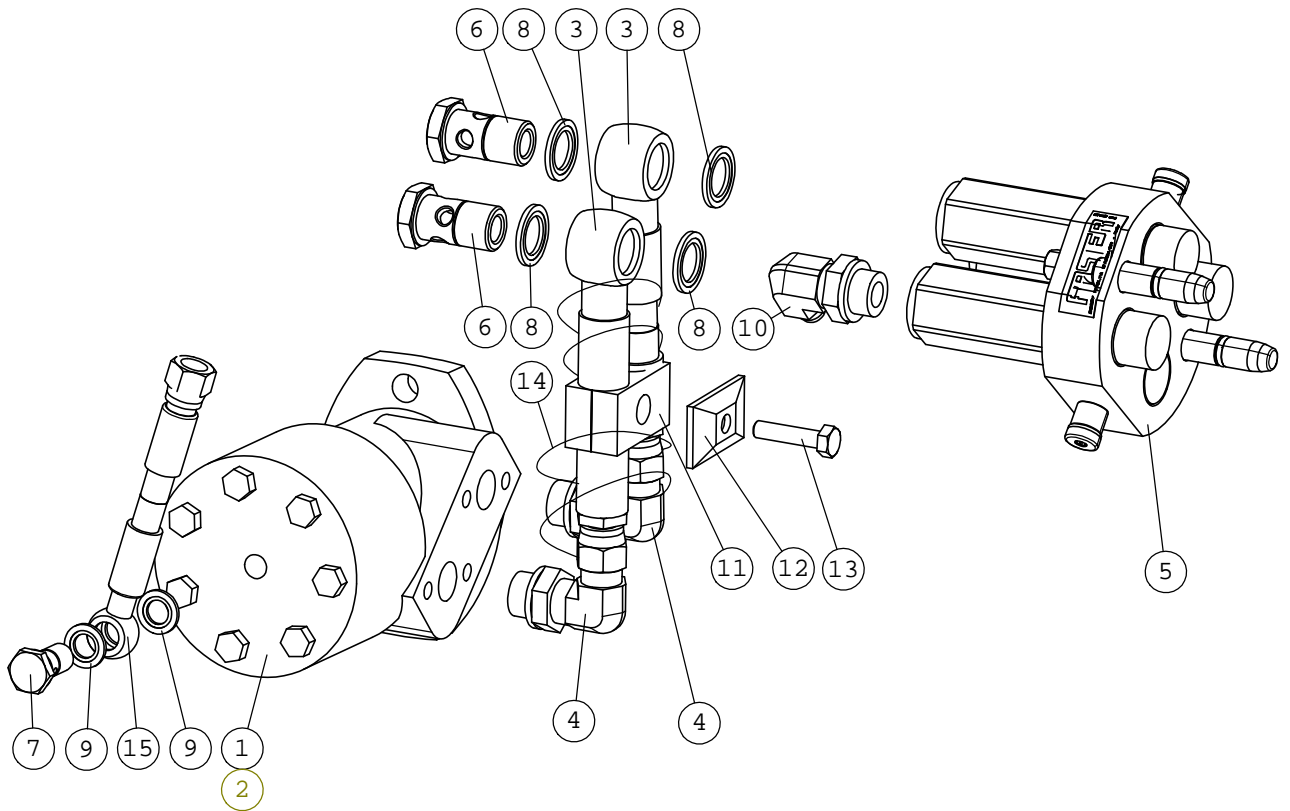

# A35614 HYDRAULIIKKA KP

NRO REF POS TEIL	OSAN NRO PART NO BESTÄLL.NR BEST.NR	KPL QTY ST ST	NIMITYS	DESCRIPTION	BENÄMNING	BEZEICHNUNG
1	64961	1	HYDR.MOOTTORI M+S	HYDRAULIC MOTOR M+S	HYDRAULMOTOR M+S MR2	HYDRAULIKMOTOR M+S M
2	65110	1	TIIVISTESARJA 41 512	SEAL KIT M+S MR	PACKNINGSSATS M+S MR	DICHTSATZ M+S MR
3	a414741	2	HYDR.LETKU L=1200	HYDR. HOSE L=1200	HYDRAULSLANG L=1200	HYDR. SCHLAUCH L=12
4	64045	2	KULMALIITIN 90 AST	ELBOW FITTING 90 DE	VINKELKOPPLING 90 G	WINKEL EINSCHRAUBVER
5	65250	1	PIKALIITINRYHMA	MULTI CONNECTOR, 3 C	FLERKÖPPLING, 3 KOPP	MULTI-KUPPLUNG, 3 KU
6	73959	2	BANJOPULTTI	BANJO BOLT R 1/2"	BANJOBULT R 1/2"	BANJOBOLZEN R 1/2"
7	64557	1	BANJOLIITIN	BANJO BOLT R 1/4"	BANJOBULT R 1/4"	BANJOBOLZEN R 1/4"
8	73047	4	USIT-TIIVISTE R1/2"	USIT SEAL RING R/12"	USIT-PACKNING 1/2" F	USIT-DICHTUNGSSCHEIB
9	73757	2	USIT-TIIVISTE R1/4"	USIT COMPRESSION R/	USIT TÄTNING R1/4"	USIT DICHTUNG R1/4"
10	64166	1	KULMALIITIN 90 AST.	ELBOW FITTING 90 DEG	VINKELKOPPLING 90 GR	WINKELVERSCHRAUBUNG
11	64887	1	PUTKENKIINNITINPUOLI	PIPE CLAMP 218/18	RÖRKLAMMER 218/18	ROHRSCHELLE 218/18
12	73767	1	PUTKENKIINNITIN, PEI	COVER PLATE GD2-D, P	FÄSTNINGSPLATTA GD2-	ABDECKPLATTE GD2-D,
13	73443	1	KUUSIORUUVI ZN	HEXAGONAL SCREW M8x3	SEXKANTSKRUV M8x35	SECHSKANTSCHRAUBE M8
14	a49450	1	SUOJASPIRAALI SP-032	HOSE PROTECTION SPIR	SLANGSKYDD, SPIRAL,	SCHLAUCHSCHUTZ, SPIR
15	A415413	1	HYDRAULILETKU L=1400	HYDR. HOSE L=1400	HYDRAULSLANG L=140	HYDR. SCHLAUCH L=14