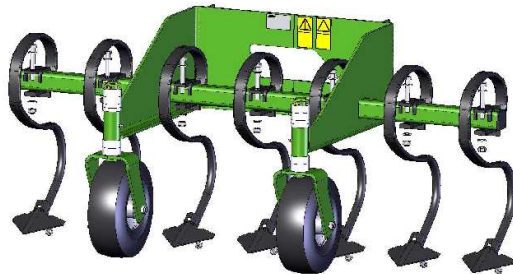

AVANT[®]

VARAOSAKIRJA
PART LIST
DELLISTA
ERSATZTEILLISTE

Etumuokkain 1410mm
Front cultivator 1410mm
Kultivator frontmont 1410mm
Frontgrubber 1410mm

A36555

15.4.2015

Manufacturer:

AVANT[®]
AVANT TECNO OY
e-mail: sales@avanttecono.com