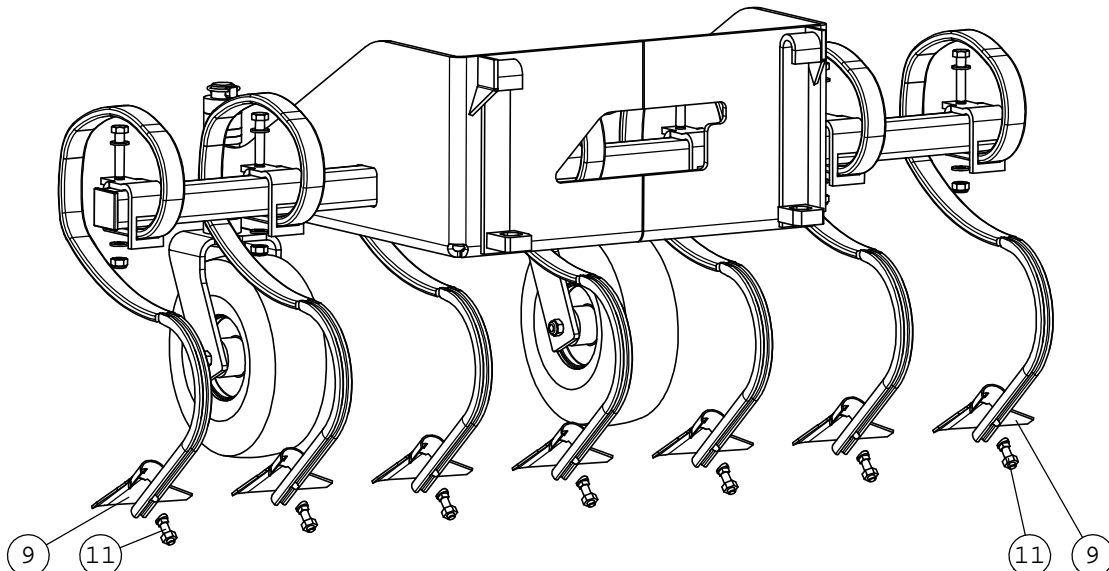

A411423

KANNATINPYÖRÄ

KOKOONPANO

NRO REF POS TEIL	OSAN NRO PART NO BESTÄLL.NR BEST.NR	KPL QTY ST ST	NIMITYS	DESCRIPTION	BENÄMNING	BEZEICHNUNG
1	A34552	1	KANNATINPYÖRÄN HAARU	YOKE, WHEEL	FASTE, HJUL	AUFNAHME, RAD
2	A44665	4	SÄÄTÖRENGAS 20	SPACER 20 MM, NYLON	DISTANSRING, NYLON,	DISTANZSSCHEIBE 20 M
3	A44664	2	SÄÄTÖRENGAS 10	SPACER 10 MM, NYLON	DISTANSRING, 10 MM,	DISTANZSSCHEIBE 10 M
4	71727	1	RENGASSOKKA	LINCH PIN 9,5 MM	RINGSPRINT 9,5 MM	KLAPPSPLINT 9,5 MM
5	72324	1	KUUSIOMUTTERI	HEXAGONAL NUT M 12	SEKKANTMUTTER M 12	SECHSKANTMUTTER M12
6	A411929	1	RENGAS+VANNE NURMIK	TYRE 11x4-4 GRASS PR	HJUL 11x4-4 GRÄSMÖNS	RAD 11x4-4 RASENPROF
7	74811	1	KUUSIORUUVI ZN	HEXAGONAL SCREW 12x1	SEKKANTSKRUV 12x140	SECHSKANTSCHRAUBE 12