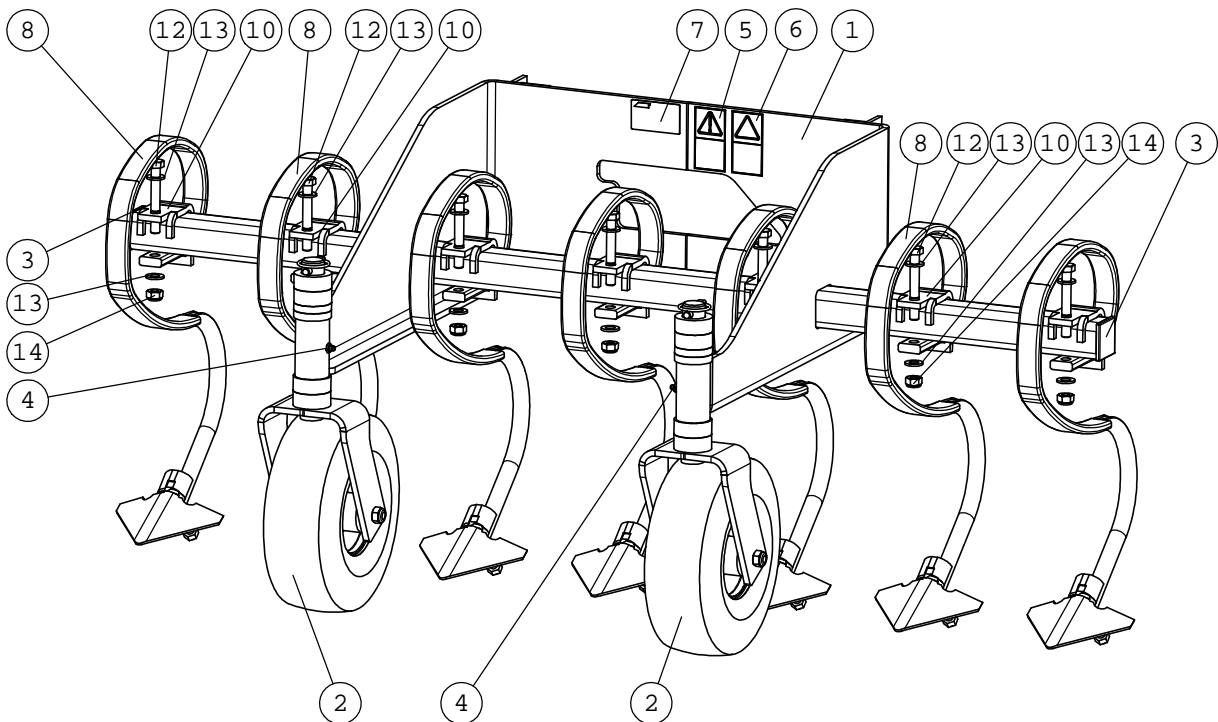

A411423

KANNATINPYÖRÄ

KOKOONPANO

NRO REF POS TEIL	OSAN NRO PART NO BESTÄLL.NR BEST.NR	KPL QTY ST ST	NIMITYS	DESCRIPTION	BENÄMNING	BEZEICHNUNG
1	A34552	1	KANNATINPYÖRÄN HAARU	YOKE, WHEEL	FASTE, HJUL	AUFNAHME, RAD
2	A44665	4	SÄÄTÖRENGAS 20	SPACER 20 MM, NYLON	DISTANSRING, NYLON,	DISTANZSSCHEIBE 20 M
3	A44664	2	SÄÄTÖRENGAS 10	SPACER 10 MM, NYLON	DISTANSRING, 10 MM,	DISTANZSSCHEIBE 10 M
4	71727	1	RENGASSOKKA	LINCH PIN 9,5 MM	RINGSPRINT 9,5 MM	KLAPPSPLINT 9,5 MM
5	72324	1	KUUSIOMUTTERI	HEXAGONAL NUT M 12	SEKKANTMUTTER M 12	SECHSKANTMUTTER M12
6	A411929	1	RENGAS+VANNE NURMIK	TYRE 11x4-4 GRASS PR	HJUL 11x4-4 GRÄSMÖNS	RAD 11x4-4 RASENPROF
7	74811	1	KUUSIORUUVI ZN	HEXAGONAL SCREW 12x1	SEKKANTSKRUV 12x140	SECHSKANTSCHRAUBE 12