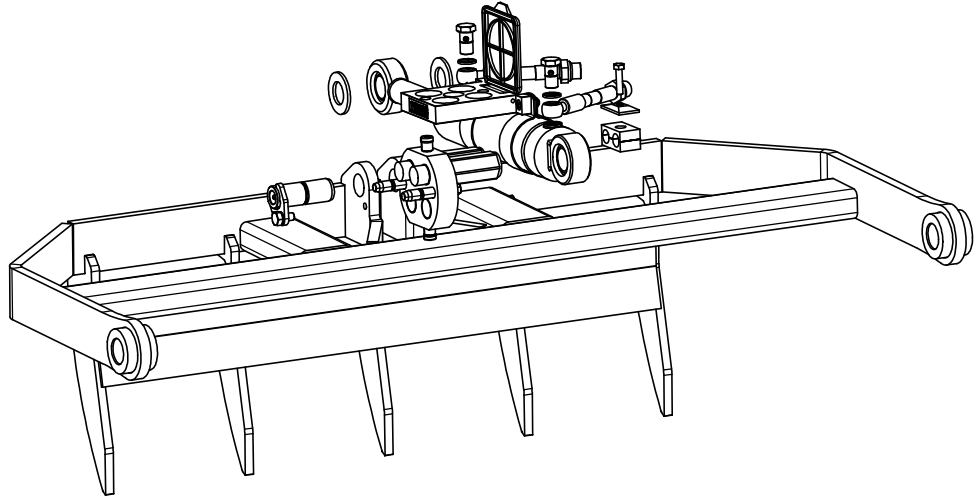

A36323

KOMBIKAUHA 1300

VERSIO 2014

A417531

PIKALIITINRYHMÄ

VARAOSAKOKOONPANO

NRO REF POS TEIL	OSAN NRO PART NO BESTÄLL.NR BEST.NR	KPL QTY ST ST	NIMITYS	DESCRIPTION	BENÄMNING	BEZEICHNUNG
1	65628	1	PIKALIITINRUNKO KIT	MULTIFASTER MOBILE B	MULTIFASTER MOBILE B	MULTIFASTER MOBILE B
2	65627	1	PIKALIITIN UROS	CHECK VALVE CARTRIDG	KONTRASTVENTILPATRON	RÜCKSCHLAGVENTIL-PAT
3	65600	1	YHDYSNIPPA	CONNECTOR NIPPLE 8	FÖRBINDINGSNIPPEL	VERBINDUNGSNIPPEL
4	73047	1	USIT-TIIVISTE R1/2"	USIT SEAL RING R/12"	USIT-PACKNING 1/2" F	USIT-DICHTUNGSSCHEIB
5	65626	1	PIKALIITINTULPPA	PLUG, MULTI CONNECTO	PROPP, FLERSNABBKOPP	PROPFEN, KIT, MULTIK
6	65878	1	PIKALIITIN OHJAINAP	GUIDE PIN MULTIFASTE	STYRTAPP MULTIFASTER	STEUERBOLZEN MULTIFA
7	65879	1	PIKALIITIN LUKITUSTA	LOCKING PIN MULTIFAS	LÄSTAPP MULTIFASTER	VERRIEGELUNGSBOLZEN
8	65880	1	PIKALIITIN TIIVISTE	SEAL RING, MULTI CON	PACKNING, FLERSNABBK	DICHTUNG, MULTI-KUPP
9	65882	1	PIKALIITIN SUOJALEVY	CAP PLATE, KIT, MULT	LOCK, KIT, FLERSNABB	SCHUTZDECKEL, KIT, M
10	65884	1	PIKALIITIN LUKITUSVI	HANDLE, KIT, MULTI C	HANDTAG, KIT, FLERSN	GRIFF, KIT, MULTI-KU
11	65881	1	PIKALIITINRUNKO KIT	QUICK COUPLER, ON MU	SNABBKOPPLING, PÅ FL	SCHNELLKUPPLUNG, AUF
12	65883	1	PIKALIITIN LUKITUSPA	SAFETY BUTTON, KIT,	SÄKERHETSKNAPP, KIT,	DRUCKKNOPF, KIT, MUL