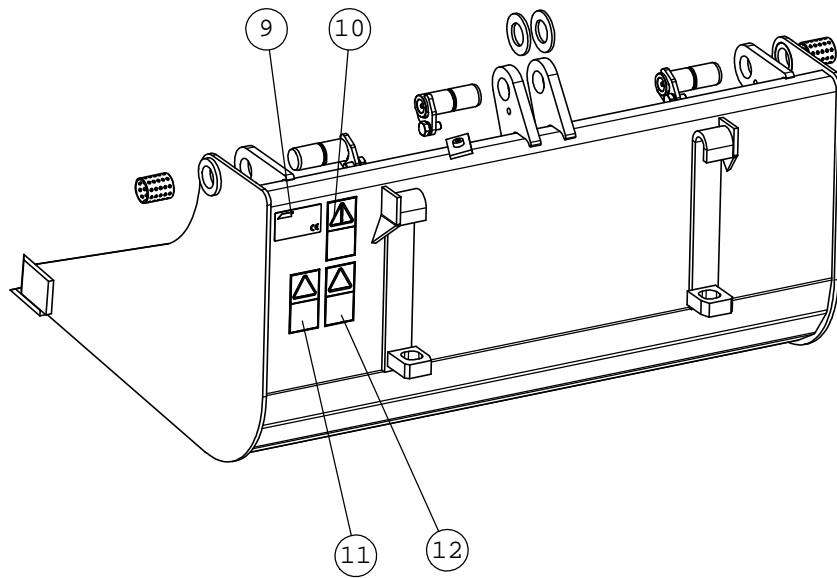

A36304

KOMBIKAUHA 900

VERSIO 2014

A45866 LETKUSARJA ZP

NRO REF POS TEIL	OSAN NRO PART NO BESTÄLL.NR BEST.NR	KPL QTY ST ST	NIMITYS	DESCRIPTION	BENÄMNING	BEZEICHNUNG
1	64887	1	PUTKENKIINNITINPUOLI	PIPE CLAMP 218/18	RÖRKLAMMER 218/18	ROHRSCHELLE 218/18
2	73767	1	PUTKENKIINNITIN, PEI	BACKING NUT, THROTTL	SAKRINGSMUTTER, HAND	SICHERUNGSMUTTER, HA
3	73443	1	KUUSIORUUVI ZN	HEXAGONAL SCREW M8x3	SEKANTSKRUV M8x35	SECHSKANTSCHRAUBE M8
4	65251	1	PIKALIITINRYHMÄ	MULTI CONNECTOR, 2 C	FLERKOPPLING, 2 KOPP	MULTI-KUPPLUNG, 2 KU
5	A410342	1	SUOJASPIRAALI	HOSE COVER, SPIRAL	SLANGSKYDD, SPIRAL	SCHLAUCHSCHUTZ, SPIR
6	73954	2	BANJOLIITIN	BANJO BOLT R3/8" L=2	BANJOBULT R3/8" L=2	BANJO-BOLZEN R3/8" L
7	73379	4	USIT-TIIVISTE R3/8"	USIT-COMPRESSION 3/8	USIT-PACKNING 3/8"	USIT-DICHTUNG 3/8"
8	65602	2	VIEMÄRIPIDIN	PIPE CLAMP F75	RÖRKLÄMMA F75	ROHRKLEMME F75
9	65594	1	PIKALIITINRYHMÄN TEL	PARKING FOR MULTI CO	PARKING FÜR FLERSNAB	PARKING FÜR MULTI-KU
10	74481	2	KUUSIOKOLORUUVI ZN	HEXAGONAL HEAD SCREW	SEKANTHÄLSKRUV M8x2	INNEN-SECHSKANTSCHRA
11	72320	2	KUUSIOMUTTERI ZN	NUT M8 NYLOC DIN 98	SEKANTMUTTER M8 NY	SECHSKANTMUTTER M 8
12	A33633	1	SUOJASPIRAALI SP-025	HOSE PROTECTOR SPIRA	SLANGSKYDD, SPIRAL,	SCHLAUCHSCHUTZ, SPIR
13	a32277	2	HYDR.LETKU L=1900 DI	HYDR. HOSE L=1900	HYDRAULSLANG L=1900	HYDR. SCHLAUCH L=190