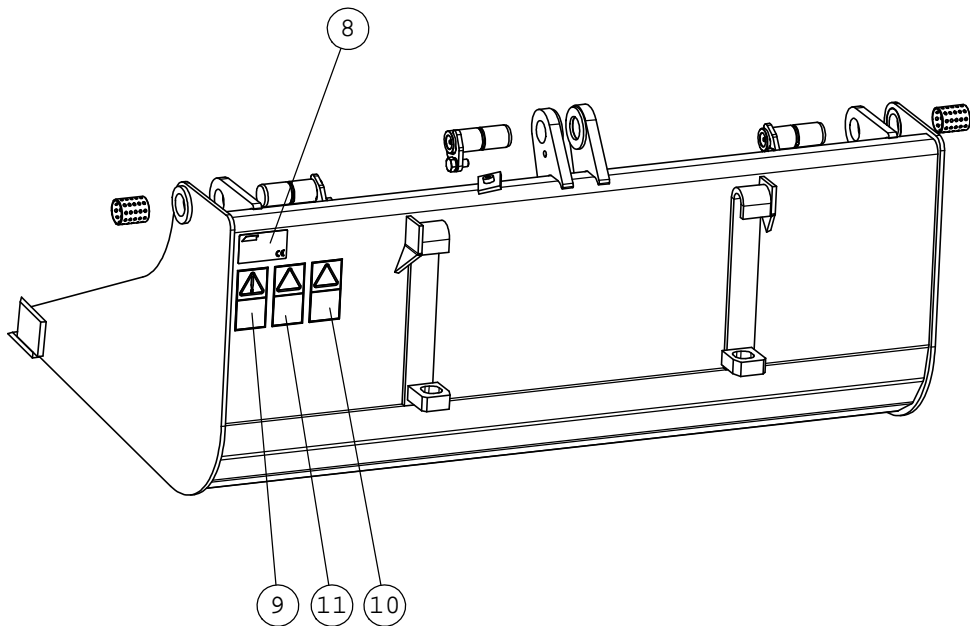

A36316

KOMBIKAUHA 1050

VERSIO 2014

A36323

KOMBIKAUHA 1300

VERSIO 2014

NRO REF POS TEIL	OSAN NRO PART NO BESTÄLL.NR BEST.NR	KPL QTY ST ST	NIMITYS	DESCRIPTION	BENÄMNING	BEZEICHNUNG
1	A36324	1	KAUHAOSA 1300	BUCKET 1300MM, GRAPP	SKOPA 1300MM, GREPSK	SCHAUFELTEIL 1300MM,
2	A36325	1	PIHTIOSA 1300	GRAPPLE 1300MM GRAP	GREPDEL 1300MM, GREP	GREIFER 1300MM KOMBI
3	64586	2	LIUKULAAKERI BRM-80	SLIDE BEARING BRM-80	GLIDLAGER BRM-80 TFP	GLEITLAGER BRM-80 TF
4	a43672	1	HYDR.SYL F63/F32-150	HYDR. CYLINDER F63/F	HYDR. CYLINDER F63/F	HYDR. ZYLINDER F63/F
5	a410045	4	NIVELTAPPI L=75 KP	PIVOT PIN L=75	LEDTAPP L=75	GELENKBOLZEN L=75
6	74435	4	ALUSLEVY M30 A31 D	WASHER M30 A31 DIN 1	BRICKA M30 A31 DIN 1	UNTERLEGSSCHEIBE M30
7	a45866	1	LETKUSARJA ZP	HOSE KIT, SILAGE FOR	SLANGSATZ, FODERGREP	SCHLAUCHSATZ, HEU-SI
8	A418023	1	KONEKILPI	TYPE PLATE, GRAPPLE	TYPSKYLT, GREPSKOPA	TYPENSCHILD, KOMBISC
9	a46771	1	TARRA, LUE KAYTTOOHJ	DECAL PICTOGR. READ	DEKAL PIKTOGR. LAS I	AUFKLEBER PIKTOGR. B
10	a46772	1	TARRA, ALÄ MENE YLÖS	DECAL PICTOGR. NEVER	DEKAL PIKTOGR. GÄ EJ	AUFKLEBER PIKTOGR. A
11	a46803	1	TARRA, ÄLÄ KURKOTT.	DECAL PICTOGRAM DO N	DEKAL PIKTOGRAMM STR	AUFKLEBER PIKTOGRAMM