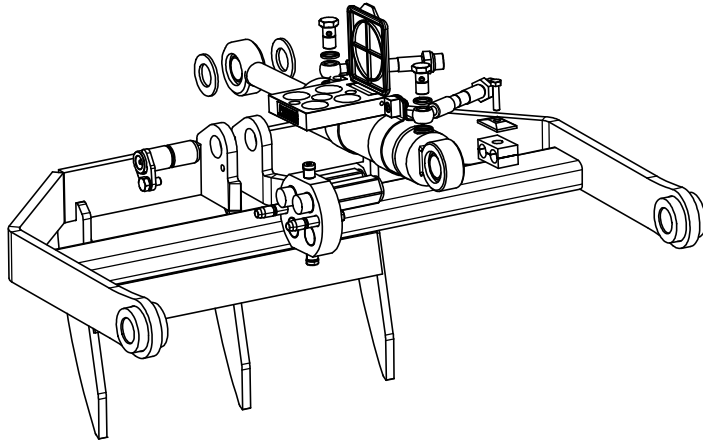

A36304

KOMBIKAUHA 900

VERSIO 2014

A45866 LETKUSARJA ZP

NRO REF POS TEIL	OSAN NRO PART NO BESTÄLL.NR BEST.NR	KPL QTY ST ST	NIMITYS	DESCRIPTION	BENÄMNING	BEZEICHNUNG
1	64887	1	PUTKENKIINNITINPUOLI	PIPE CLAMP 218/18	RÖRKLAMMER 218/18	ROHRSCHELLE 218/18
2	73767	1	PUTKENKIINNITIN, PEI	BACKING NUT, THROTTL	SAKRINGSMUTTER, HAND	SICHERUNGSMUTTER, HA
3	73443	1	KUUSIORUUVI ZN	HEXAGONAL SCREW M8x3	SEKANTSKRUV M8x35	SECHSKANTSCHRAUBE M8
4	65251	1	PIKALIITINRYHMÄ	MULTI CONNECTOR, 2 C	FLERKOPPLING, 2 KOPP	MULTI-KUPPLUNG, 2 KU
5	A410342	1	SUOJASPIRAALI	HOSE COVER, SPIRAL	SLANGSKYDD, SPIRAL	SCHLAUCHSCHUTZ, SPIR
6	73954	2	BANJOLIITIN	BANJO BOLT R3/8" L=2	BANJOBULT R3/8" L=2	BANJO-BOLZEN R3/8" L
7	73379	4	USIT-TIIVISTE R3/8"	USIT-COMPRESSION 3/8	USIT-PACKNING 3/8"	USIT-DICHTUNG 3/8"
8	65602	2	VIEMÄRIPIDIN	PIPE CLAMP F75	RÖRKLÄMMA F75	ROHRKLEMME F75
9	65594	1	PIKALIITINRYHMÄN TEL	PARKING FOR MULTI CO	PARKING FÜR FLERSNAB	PARKING FÜR MULTI-KU
10	74481	2	KUUSIOKOLORUUVI ZN	HEXAGONAL HEAD SCREW	SEKANTHÄLSKRUV M8x2	INNEN-SECHSKANTSCHRA
11	72320	2	KUUSIOMUTTERI ZN	NUT M8 NYLOC DIN 98	SEKANTMUTTER M8 NY	SECHSKANTMUTTER M 8
12	A33633	1	SUOJASPIRAALI SP-025	HOSE PROTECTOR SPIRA	SLANGSKYDD, SPIRAL,	SCHLAUCHSCHUTZ, SPIR
13	a32277	2	HYDR.LETKU L=1900 DI	HYDR. HOSE L=1900	HYDRAULSLANG L=1900	HYDR. SCHLAUCH L=190