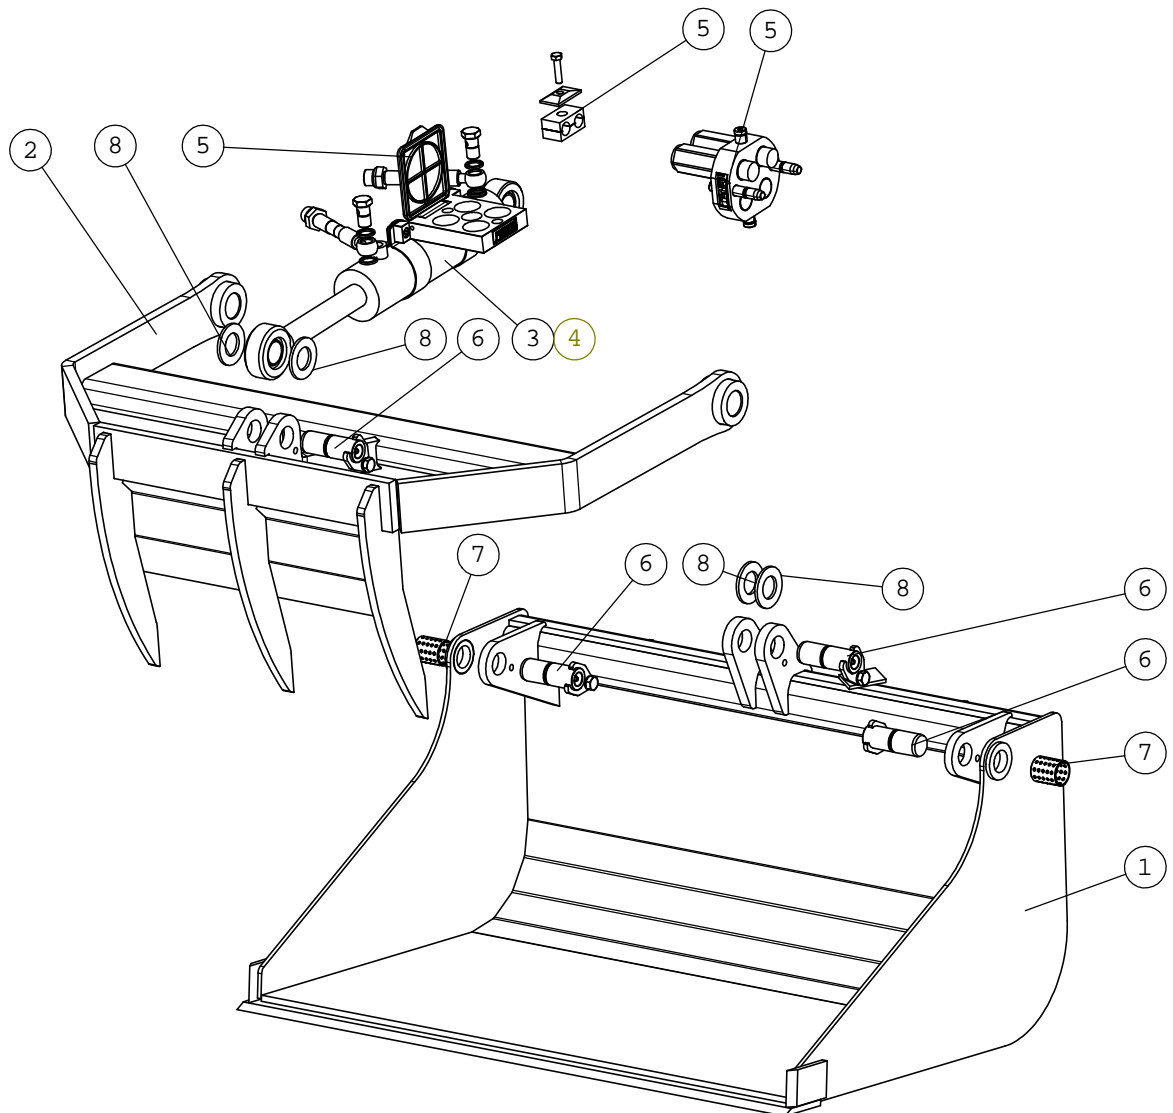

A36304

KOMBIKAUHA 900

VERSIO 2014

NRO REF POS TEIL	OSAN NRO PART NO BESTÄLL.NR BEST.NR	KPL QTY ST ST	NIMITYS	DESCRIPTION	BENÄMNING	BEZEICHNUNG
1	A36305	1	KAUHAOSA 900	BUCKET 900MM, GRAPPL	SKOPA 900MM, GREPSKO	SCHAUFELTEIL 900MM,
2	A36306	1	PIHTIOSA 900	GRAPPLE 900MM, GRAPP	GREPDEL 900MM, GREPS	GREIFER 900MM, KOMBI
3	a43672	1	HYDR.SYL F63/F32-150	HYDR. CYLINDER F63/F	HYDR. CYLINDER F63/F	HYDR. ZYLINDER F63/F
4	A418395	1	TIIVISTESARJA	SEAL KIT	PACKNINGSSATS	DICHTSATZ
5	a45866	1	LETKUSARJA ZP	HOSE KIT, SILAGE FOR	SLANGSATS, FODERGREP	SCHLAUCHSATZ, HEU-SI
6	a410045	4	NIVELTAPPI L=75 KP	PIVOT PIN L=75	LEDTAPP L=75	GELENKBOLZEN L=75
7	64586	2	LIUKULAAKERI BRM-80	SLIDE BEARING BRM-80	GLIDLAGER BRM-80 TFP	GLEITLAGER BRM-80 TF
8	74435	4	ALUSLEVY M30 A31 D	WASHER M30 A31 DIN 1	BRICKA M30 A31 DIN 1	UNTERLEGSSCHEIBE M30
9	A417984	1	KONEKILPI	TYPE PLATE, GRAPPLE	TYPSKYLT, GREPSKOPA	TYPENSCHILD, KOMBISC
10	a46771	1	TARRA, LUE KÄYTTÖOHJ	DECAL PICTOGR. READ	DEKAL PIKTOGR. LÄS I	AUFKLEBER PIKTOGR. B
11	a46772	1	TARRA, ÄLÄ MENE YLÖS	DECAL PICTOGR. NEVER	DEKAL PIKTOGR. GÅ EJ	AUFKLEBER PIKTOGR. A
12	a46803	1	TARRA, ÄLÄ KURKOTT.	DECAL PICTOGRAM DO N	DEKAL PIKTOGRAMM STR	AUFKLEBER PIKTOGRAMM