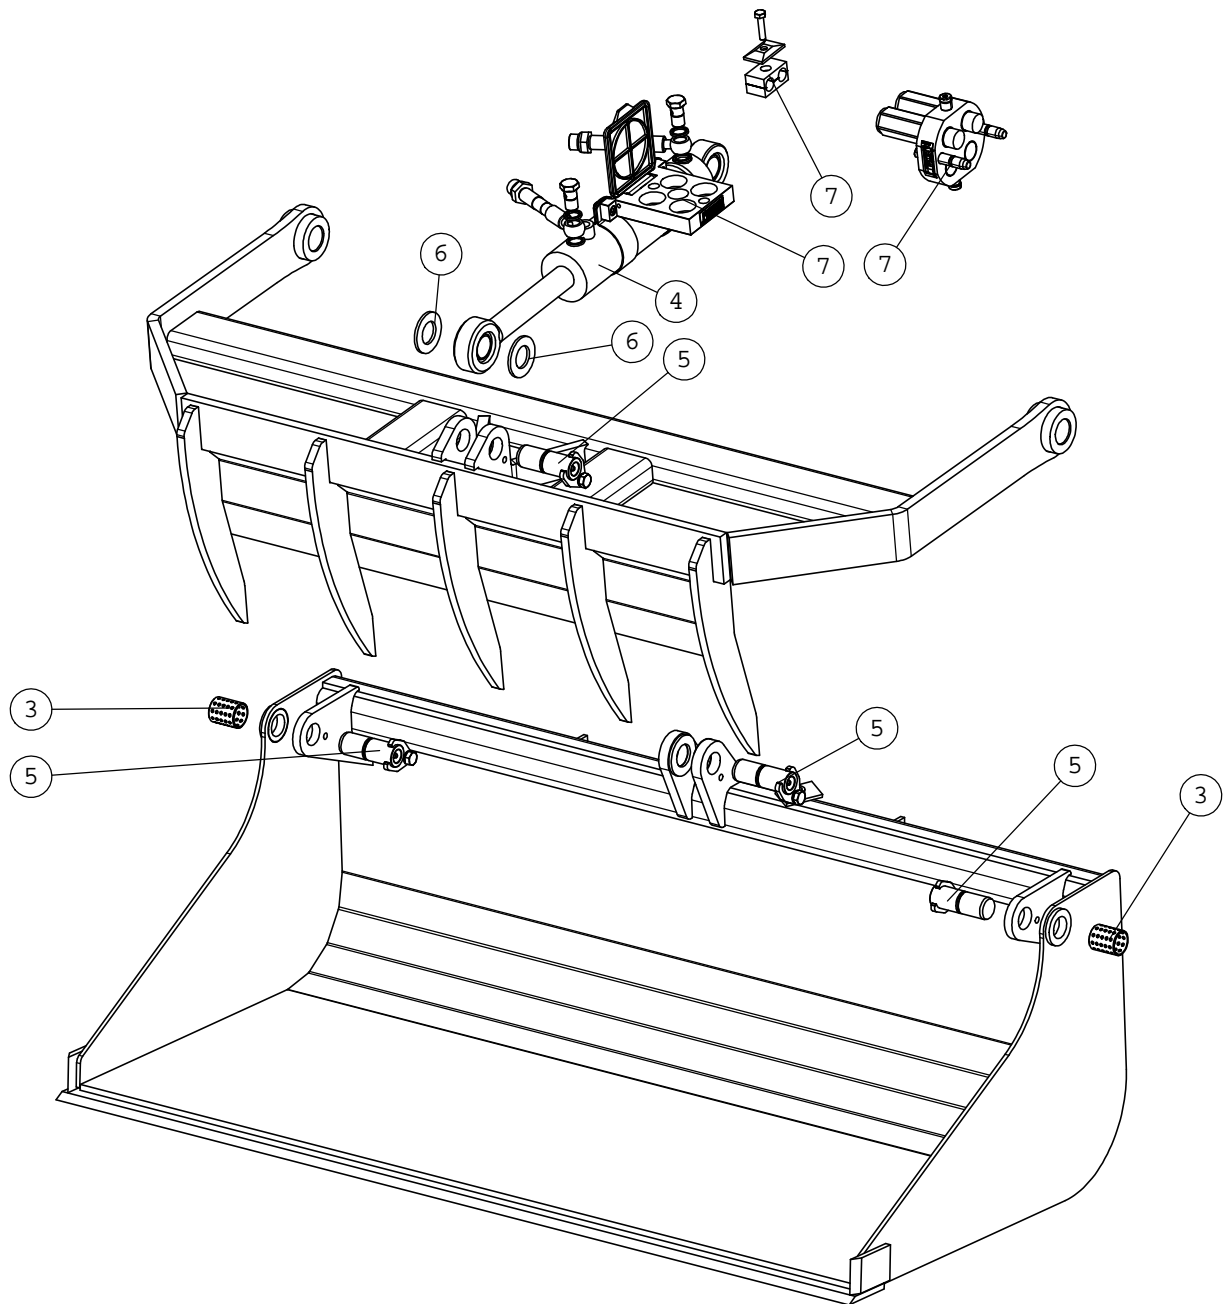

A36323

KOMBIKAUHA 1300

VERSIO 2014

NRO REF POS TEIL	OSAN NRO PART NO BESTÄLL.NR BEST.NR	KPL QTY ST ST	NIMITYS	DESCRIPTION	BENÄMNING	BEZEICHNUNG
1	A36324	1	KAUHAOSA 1300	BUCKET 1300MM, GRAPP	SKOPA 1300MM, GREPSK	SCHAUFELTEIL 1300MM,
2	A36325	1	PIHTIOSA 1300	GRAPPLE 1300MM GRAP	GREPDEL 1300MM, GREP	GREIFER 1300MM KOMBI
3	64586	2	LIUKULAAKERI BRM-80	SLIDE BEARING BRM-80	GLIDLAGER BRM-80 TFP	GLEITLAGER BRM-80 TF
4	a43672	1	HYDR.SYL F63/F32-150	HYDR. CYLINDER F63/F	HYDR. CYLINDER F63/F	HYDR. ZYLINDER F63/F
5	a410045	4	NIVELTAPPI L=75 KP	PIVOT PIN L=75	LEDTAPP L=75	GELENKBOLZEN L=75
6	74435	4	ALUSLEVY M30 A31 D	WASHER M30 A31 DIN 1	BRICKA M30 A31 DIN 1	UNTERLEGSSCHEIBE M30
7	a45866	1	LETKUSARJA ZP	HOSE KIT, SILAGE FOR	SLANGSATZ, FODERGREP	SCHLAUCHSATZ, HEU-SI
8	A418023	1	KONEKILPI	TYPE PLATE, GRAPPLE	TYPSKYLT, GREPSKOPA	TYPENSCHILD, KOMBISC
9	a46771	1	TARRA, LUE KAYTTOOHJ	DECAL PICTOGR. READ	DEKAL PIKTOGR. LAS I	AUFKLEBER PIKTOGR. B
10	a46772	1	TARRA, ALÄ MENE YLÖS	DECAL PICTOGR. NEVER	DEKAL PIKTOGR. GÄ EJ	AUFKLEBER PIKTOGR. A
11	a46803	1	TARRA, ÄLÄ KURKOTT.	DECAL PICTOGRAM DO N	DEKAL PIKTOGRAMM STR	AUFKLEBER PIKTOGRAMM