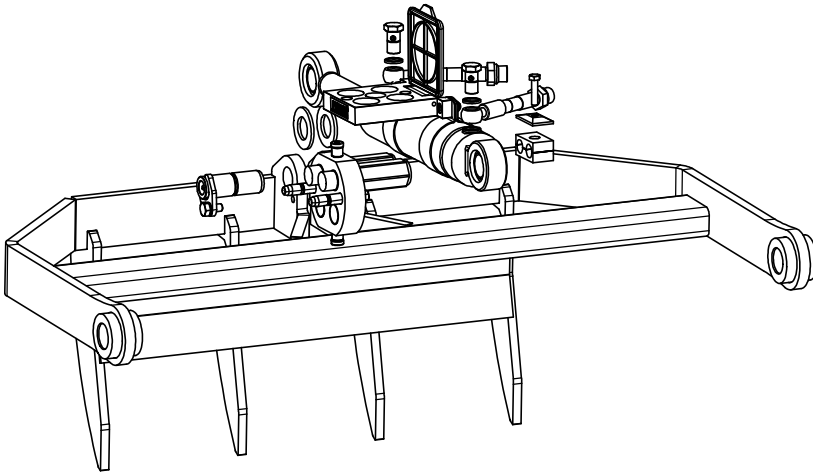

A36316

KOMBIKAUHA 1050

VERSIO 2014

A36323

KOMBIKAUHA 1300

VERSIO 2014

NRO REF POS TEIL	OSAN NRO PART NO BESTÄLL.NR BEST.NR	KPL QTY ST ST	NIMITYS	DESCRIPTION	BENÄMNING	BEZEICHNUNG
1	A36324	1	KAUHAOSA 1300	BUCKET 1300MM, GRAPP	SKOPA 1300MM, GREPSK	SCHAUFELTEIL 1300MM,
2	A36325	1	PIHTIOSA 1300	GRAPPLE 1300MM GRAP	GREPDEL 1300MM, GREP	GREIFER 1300MM KOMBI
3	64586	2	LIUKULAAKERI BRM-80	SLIDE BEARING BRM-80	GLIDLAGER BRM-80 TFP	GLEITLAGER BRM-80 TF
4	a43672	1	HYDR.SYL F63/F32-150	HYDR. CYLINDER F63/F	HYDR. CYLINDER F63/F	HYDR. ZYLINDER F63/F
5	a410045	4	NIVELTAPPI L=75 KP	PIVOT PIN L=75	LEDTAPP L=75	GELENKBOLZEN L=75
6	74435	4	ALUSLEVY M30 A31 D	WASHER M30 A31 DIN 1	BRICKA M30 A31 DIN 1	UNTERLEGSSCHEIBE M30
7	a45866	1	LETKUSARJA ZP	HOSE KIT, SILAGE FOR	SLANGSATZ, FODERGREP	SCHLAUCHSATZ, HEU-SI
8	A418023	1	KONEKILPI	TYPE PLATE, GRAPPLE	TYPSKYLT, GREPSKOPA	TYPENSCHILD, KOMBISC
9	a46771	1	TARRA, LUE KAYTTOOHJ	DECAL PICTOGR. READ	DEKAL PIKTOGR. LAS I	AUFKLEBER PIKTOGR. B
10	a46772	1	TARRA, ALÄ MENE YLÖS	DECAL PICTOGR. NEVER	DEKAL PIKTOGR. GÄ EJ	AUFKLEBER PIKTOGR. A
11	a46803	1	TARRA, ÄLÄ KURKOTT.	DECAL PICTOGRAM DO N	DEKAL PIKTOGRAMM STR	AUFKLEBER PIKTOGRAMM