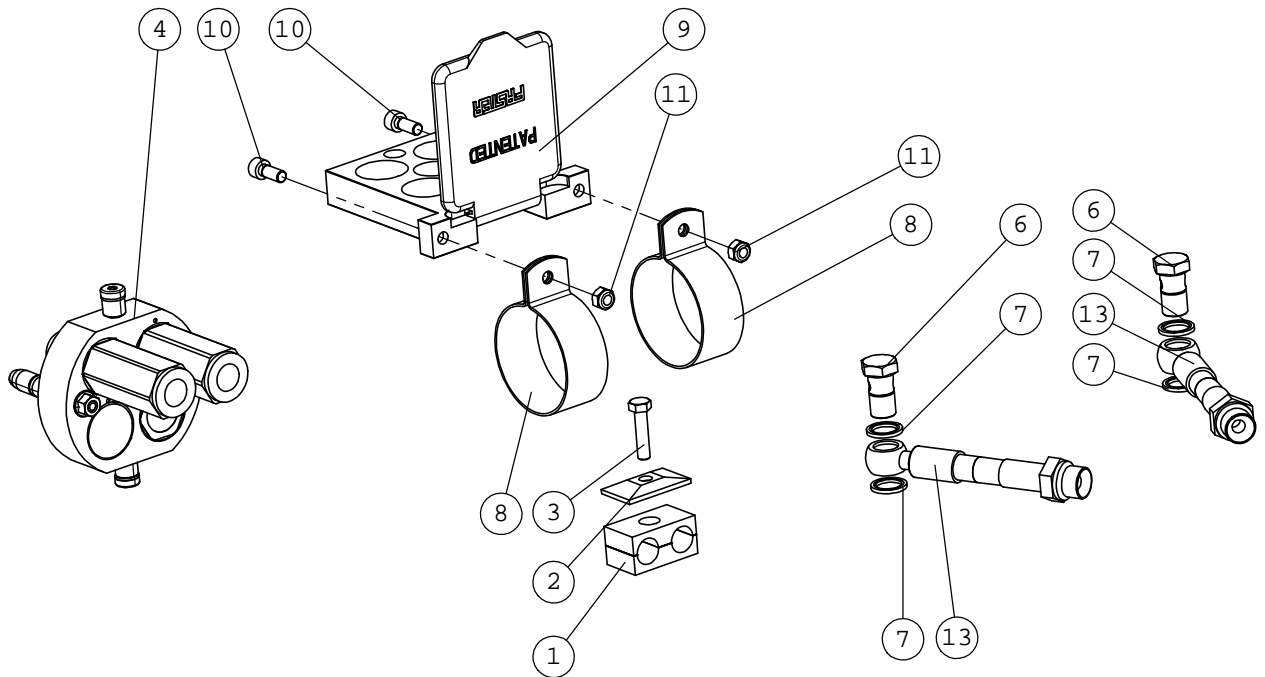

# A45866 LETKUSARJA ZP

NRO REF POS TEIL	OSAN NRO PART NO BESTÄLL.NR BEST.NR	KPL QTY ST ST	NIMITYS	DESCRIPTION	BENÄMNING	BEZEICHNUNG
1	64887	1	PUTKENKIINNITINPUOLI	PIPE CLAMP 218/18	RÖRKLAMMER 218/18	ROHRSCHELLE 218/18
2	73767	1	PUTKENKIINNITIN, PEI	BACKING NUT, THROTTL	SAKRINGSMUTTER, HAND	SICHERUNGSMUTTER, HA
3	73443	1	KUUSIORUUVI ZN	HEXAGONAL SCREW M8x3	SEKANTSKRUV M8x35	SECHSKANTSCHRAUBE M8
4	65251	1	PIKALIITINRYHMÄ	MULTI CONNECTOR, 2 C	FLERKOPPLING, 2 KOPP	MULTI-KUPPLUNG, 2 KU
5	A410342	1	SUOJASPIRAALI	HOSE COVER, SPIRAL	SLANGSKYDD, SPIRAL	SCHLAUCHSCHUTZ, SPIR
6	73954	2	BANJOLIITIN	BANJO BOLT R3/8" L=2	BANJOBULT R3/8" L=2	BANJO-BOLZEN R3/8" L
7	73379	4	USIT-TIIVISTE R3/8"	USIT-COMPRESSION 3/8	USIT-PACKNING 3/8"	USIT-DICHTUNG 3/8"
8	65602	2	VIEMÄRIPIDIN	PIPE CLAMP F75	RÖRKLÄMMA F75	ROHRKLEMME F75
9	65594	1	PIKALIITINRYHMÄN TEL	PARKING FOR MULTI CO	PARKING FÜR FLERSNAB	PARKING FÜR MULTI-KU
10	74481	2	KUUSIOKOLORUUVI ZN	HEXAGONAL HEAD SCREW	SEKANTHÄLSKRUV M8x2	INNEN-SECHSKANTSCHRA
11	72320	2	KUUSIOMUTTERI ZN	NUT M8 NYLOC DIN 98	SEKANTMUTTER M8 NY	SECHSKANTMUTTER M 8
12	A33633	1	SUOJASPIRAALI SP-025	HOSE PROTECTOR SPIRA	SLANGSKYDD, SPIRAL,	SCHLAUCHSCHUTZ, SPIR
13	a32277	2	HYDR.LETKU L=1900 DI	HYDR. HOSE L=1900	HYDRAULSLANG L=1900	HYDR. SCHLAUCH L=190

# A410045 NIVELTAPPI L=75 KP +RASVANIPPA+RUUVI

NRO REF POS TEIL	OSAN NRO PART NO BESTÄLL.NR BEST.NR	KPL QTY ST ST	NIMITYS	DESCRIPTION	BENÄMNING	BEZEICHNUNG
1	72798	1	RASVANIPPA DIN 71412	GREASE NIPPLE R 1/8	SMÖRJNIPPEL R 1/8"	SCHMIERNIPPEL R1/8
2	74531	1	ALUSLEVYPARI M10	SPACER NORDLOCK M10,	BRICKA NORDLOCK M10,	UNTERLEGSSCHEIBE NORD
3	73040	1	KUUSIORUUVI ZN	HEXAGONAL SCREW M10x	SEHKANTSKRUV M10x20	SECHSKANTSCHRAUBE M1
4	a417951	1	TAPPI F30 L=75	PIVOT PIN F30 L=	LEDTAPP F30 L=75	GELENKBOLZEN F30
5	a417952	1	TAPIN LUKITUSLEVY	LOCKING PLATE, PIVOT	LÄSSKIVA, LEDTAPP	VIERRIEGELUNGSSCHEIB