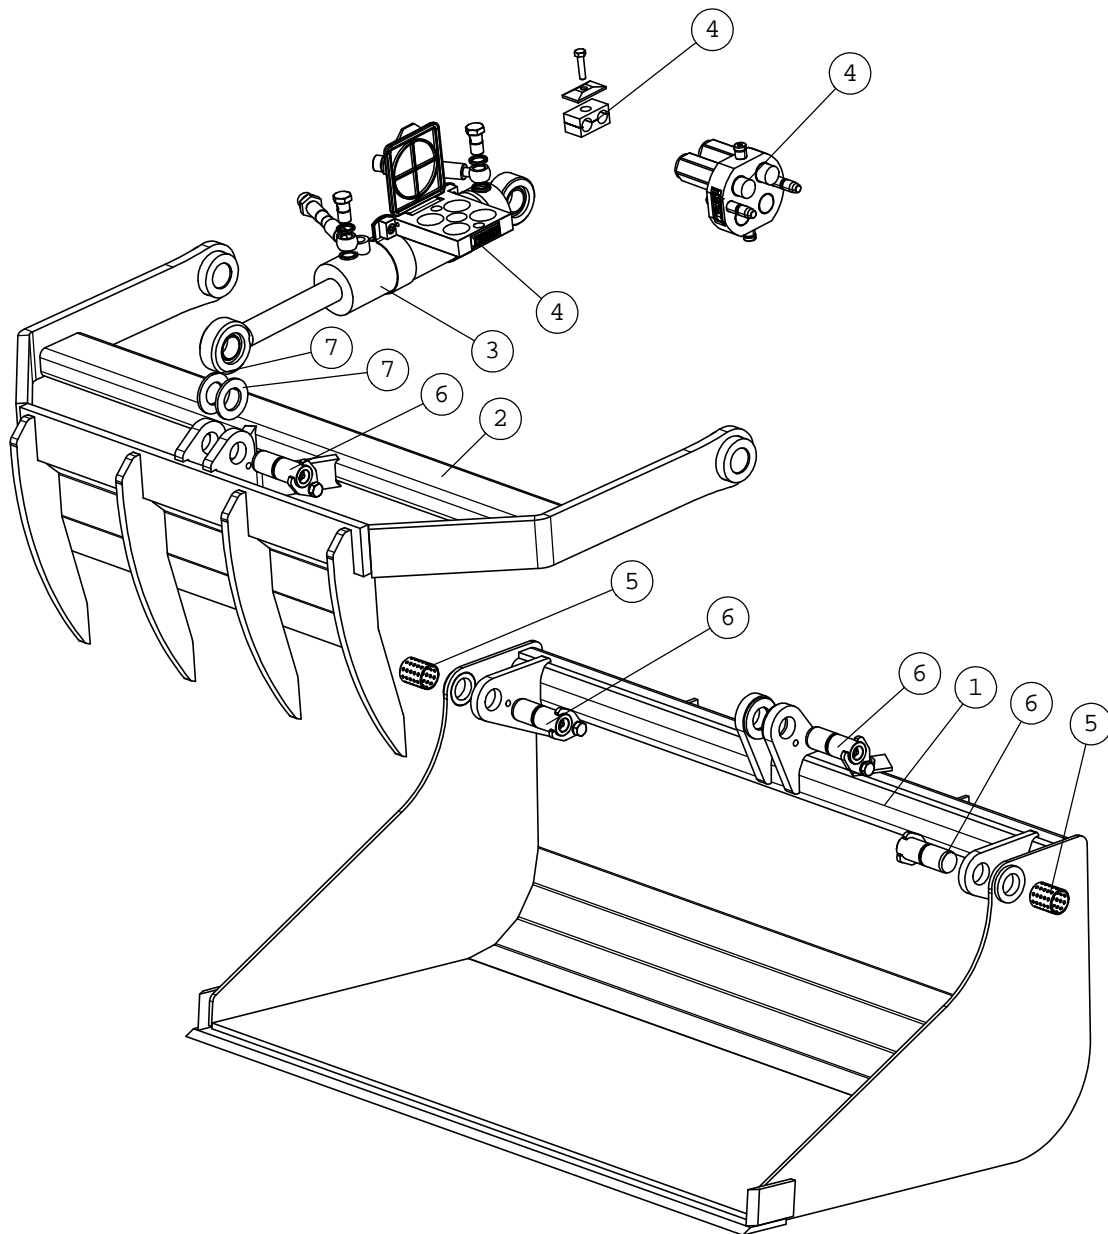

A36316

KOMBIKAUHA 1050

VERSIO 2014

NRO REF POS TEIL	OSAN NRO PART NO BESTÄLL.NR BEST.NR	KPL QTY ST ST	NIMITYS	DESCRIPTION	BENÄMNING	BEZEICHNUNG
1	A36317	1	KAUHAOSA 1050	BUCKET 1050MM, GRAPP	SKOPA 1050MM, GREPSK	SCHAUFELTEIL 1050MM,
2	A36318	1	PIHTIOSA 1050	GRAPPLE 1050MM GRAPP	GREPDEL 1050MM, GREP	GREIFER 1050MM KOMBI
3	a43672	1	HYDR.SYL F63/F32-150	HYDR. CYLINDER F63/F	HYDR. CYLINDER F63/F	HYDR. ZYLINDER F63/F
4	a45866	1	LETKUSARJA ZP	HOSE KIT, SILAGE FOR	SLANGSATS, FODERGREP	SCHLAUCHSATZ, HEU-SI
5	64586	2	LIUKULAAKERI BRM-80	SLIDE BEARING BRM-80	GLIDLAGER BRM-80 TFP	GLEITLAGER BRM-80 TF
6	a410045	4	NIVELTAPPI L=75 KP	PIVOT PIN L=75	LEDTAPP L=75	GELENKBOLZEN L=75
7	74435	4	ALUSLEVY M30 A31 D	WASHER M30 A31 DIN 1	BRICKA M30 A31 DIN 1	UNTERLEGSSCHEIBE M30
8	A417990	1	KONEKILPI	TYPE PLATE, GRAPPLE	TYPSKYLT, GREPSKOPA	TYPENSCHILD, KOMBISC
9	a46771	1	TARRA, LUE KAYTTOOHJ	DECAL PICTOGR. READ	DEKAL PIKTOGR. LAS I	AUFKLEBER PIKTOGR. B
10	a46772	1	TARRA, ALÄ MENE YLÖS	DECAL PICTOGR. NEVER	DEKAL PIKTOGR. GÄ EJ	AUFKLEBER PIKTOGR. A
11	a46803	1	TARRA, ÄLÄ KURKOTT.	DECAL PICTOGRAM DO N	DEKAL PIKTOGRAMM STR	AUFKLEBER PIKTOGRAMM