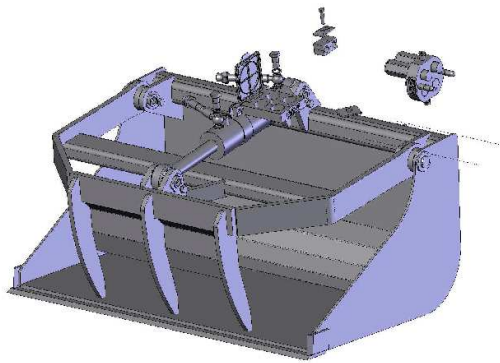

# AVANT®

VARAOSAKIRJA  
PART LIST  
DELLISTA  
ERSATZTEILLISTE

---

Kombikauha 900, 1050, 1300  
Grapple bucket 900.1050, 1300  
Grepskopa 900, 1050, 1300  
Greifschaukel 900.1050, 1300

A36304, A36316, A36323

A36304

KOMBIKAUHA 900

VERSIO 2014