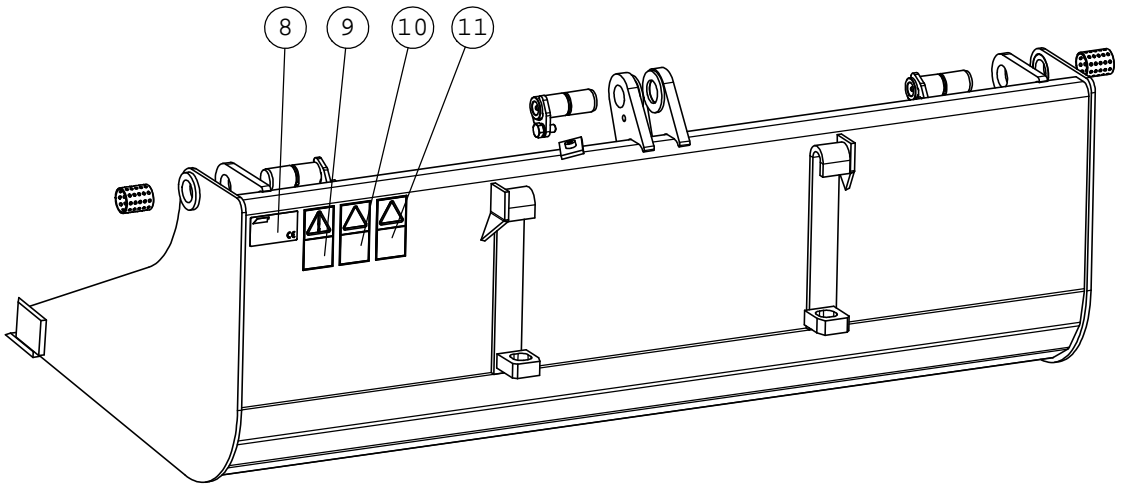

A36323

KOMBIKAUHA 1300

VERSIO 2014

A417531

PIKALIITINRYHMÄ

VARAOSAKOKOONPANO

NRO REF POS TEIL	OSAN NRO PART NO BESTÄLL.NR BEST.NR	KPL QTY ST ST	NIMITYS	DESCRIPTION	BENÄMNING	BEZEICHNUNG
1	65628	1	PIKALIITINRUNKO KIT	MULTIFASTER MOBILE B	MULTIFASTER MOBILE B	MULTIFASTER MOBILE B
2	65627	1	PIKALIITIN UROS	CHECK VALVE CARTRIDG	KONTRASTVENTILPATRON	RÜCKSCHLAGVENTIL-PAT
3	65600	1	YHDYSNIPPA	CONNECTOR NIPPLE 8	FÖRBINDINGSNIPPEL	VERBINDUNGSNIPPEL
4	73047	1	USIT-TIIVISTE R1/2"	USIT SEAL RING R/12"	USIT-PACKNING 1/2" F	USIT-DICHTUNGSSCHEIB
5	65626	1	PIKALIITINTULPPA	PLUG, MULTI CONNECTO	PROPP, FLERSNABBKOPP	PROPFEN, KIT, MULTIK
6	65878	1	PIKALIITIN OHJAINAP	GUIDE PIN MULTIFASTE	STYRTAPP MULTIFASTER	STEUERBOLZEN MULTIFA
7	65879	1	PIKALIITIN LUKITUSTA	LOCKING PIN MULTIFAS	LÄSTAPP MULTIFASTER	VERRIEGELUNGSBOLZEN
8	65880	1	PIKALIITIN TIIVISTE	SEAL RING, MULTI CON	PACKNING, FLERSNABBK	DICHTUNG, MULTI-KUPP
9	65882	1	PIKALIITIN SUOJALEVY	CAP PLATE, KIT, MULT	LOCK, KIT, FLERSNABB	SCHUTZDECKEL, KIT, M
10	65884	1	PIKALIITIN LUKITUSVI	HANDLE, KIT, MULTI C	HANDTAG, KIT, FLERSN	GRIFF, KIT, MULTI-KU
11	65881	1	PIKALIITINRUNKO KIT	QUICK COUPLER, ON MU	SNABBKOPPLING, PÅ FL	SCHNELLKUPPLUNG, AUF
12	65883	1	PIKALIITIN LUKITUSPA	SAFETY BUTTON, KIT,	SÄKERHETSKNAPP, KIT,	DRUCKKNOPF, KIT, MUL