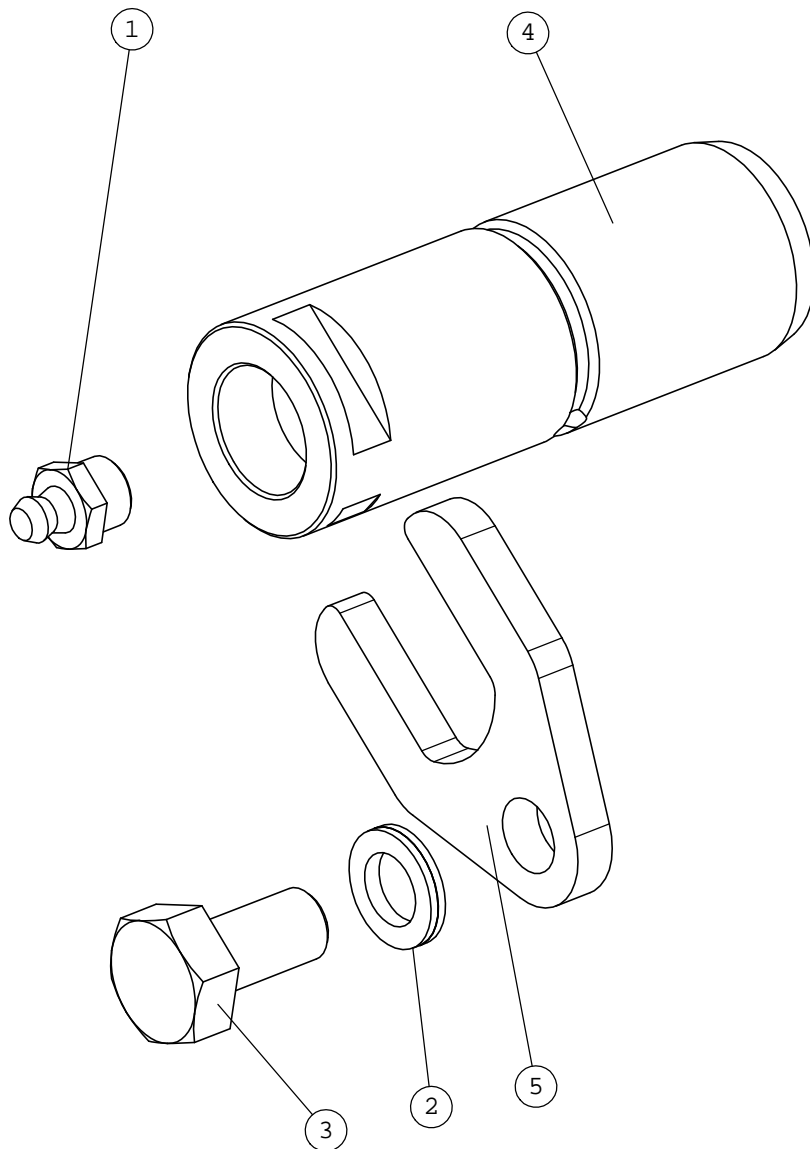

# A45866 LETKUSARJA ZP

NRO REF POS TEIL	OSAN NRO PART NO BESTÄLL.NR BEST.NR	KPL QTY ST ST	NIMITYS	DESCRIPTION	BENÄMNING	BEZEICHNUNG
1	64887	1	PUTKENKIINNITINPUOLI	PIPE CLAMP 218/18	RÖRKLAMMER 218/18	ROHRSCHELLE 218/18
2	73767	1	PUTKENKIINNITIN, PEI	BACKING NUT, THROTTL	SAKRINGSMUTTER, HAND	SICHERUNGSMUTTER, HA
3	73443	1	KUUSIORUUVI ZN	HEXAGONAL SCREW M8x3	SEKANTSKRUV M8x35	SECHSKANTSCHRAUBE M8
4	65251	1	PIKALIITINRYHMÄ	MULTI CONNECTOR, 2 C	FLERKOPPLING, 2 KOPP	MULTI-KUPPLUNG, 2 KU
5	A410342	1	SUOJASPIRAALI	HOSE COVER, SPIRAL	SLANGSKYDD, SPIRAL	SCHLAUCHSCHUTZ, SPIR
6	73954	2	BANJOLIITIN	BANJO BOLT R3/8" L=2	BANJOBULT R3/8" L=2	BANJO-BOLZEN R3/8" L
7	73379	4	USIT-TIIVISTE R3/8"	USIT-COMPRESSION 3/8	USIT-PACKNING 3/8"	USIT-DICHTUNG 3/8"
8	65602	2	VIEMÄRIPIDIN	PIPE CLAMP F75	RÖRKLÄMMA F75	ROHRKLEMME F75
9	65594	1	PIKALIITINRYHMÄN TEL	PARKING FOR MULTI CO	PARKING FÜR FLERSNAB	PARKING FÜR MULTI-KU
10	74481	2	KUUSIOKOLORUUVI ZN	HEXAGONAL HEAD SCREW	SEKANTHÄLSKRUV M8x2	INNEN-SECHSKANTSCHRA
11	72320	2	KUUSIOMUTTERI ZN	NUT M8 NYLOC DIN 98	SEKANTMUTTER M8 NY	SECHSKANTMUTTER M 8
12	A33633	1	SUOJASPIRAALI SP-025	HOSE PROTECTOR SPIRA	SLANGSKYDD, SPIRAL,	SCHLAUCHSCHUTZ, SPIR
13	a32277	2	HYDR.LETKU L=1900 DI	HYDR. HOSE L=1900	HYDRAULSLANG L=1900	HYDR. SCHLAUCH L=190

# A410045 NIVELTAPPI L=75 KP +RASVANIPPA+RUUVI

NRO REF POS TEIL	OSAN NRO PART NO BESTÄLL.NR BEST.NR	KPL QTY ST ST	NIMITYS	DESCRIPTION	BENÄMNING	BEZEICHNUNG
1	72798	1	RASVANIPPA DIN 71412	GREASE NIPPLE R 1/8	SMÖRJNIPPEL R 1/8"	SCHMIERNIPPEL R1/8
2	74531	1	ALUSLEVYPARI M10	SPACER NORDLOCK M10,	BRICKA NORDLOCK M10,	UNTERLEGSSCHEIBE NORD
3	73040	1	KUUSIORUUVI ZN	HEXAGONAL SCREW M10x	SEHKANTSKRUV M10x20	SECHSKANTSCHRAUBE M1
4	a417951	1	TAPPI F30 L=75	PIVOT PIN F30 L=	LEDTAPP F30 L=75	GELENKBOLZEN F30
5	a417952	1	TAPIN LUKITUSLEVY	LOCKING PLATE, PIVOT	LÄSSKIVA, LEDTAPP	VIERRIEGELUNGSSCHEIB