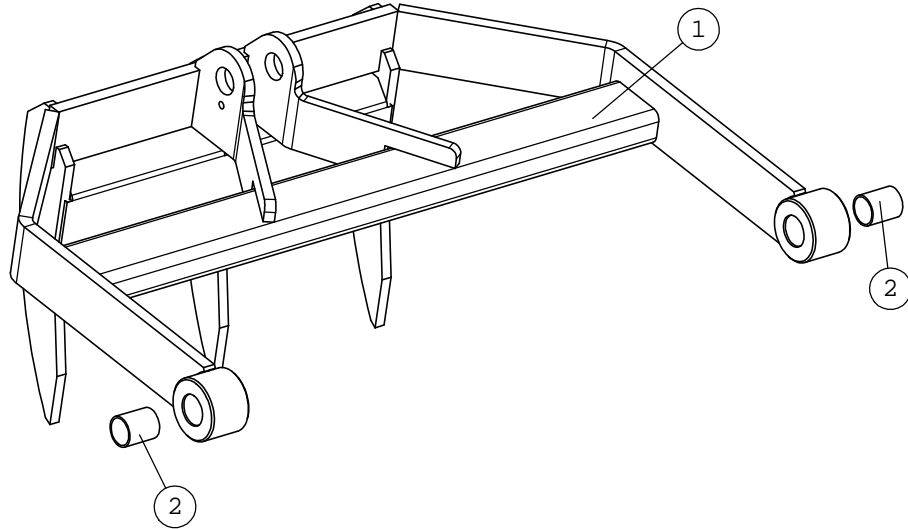

A33592 GRAPPLE PART 880 MM

NRO REF POS TEIL	OSAN NRO PART NO BESTÄLL.NR BEST.NR	KPL QTY ST ST	NIMITYS	DESCRIPTION	BENÄMNING	BEZEICHNUNG
1	A33591	1	PIHTIOSA 88, HITS.	GRAPPLE 880 MM	GREPDEL 880 MM	GREIFER 880 MM
2	64048	2	LIUKULAAKERI	SLIDE BEARING GS	GLIDLAGER GSM-30	GLEITLAGER GSM-