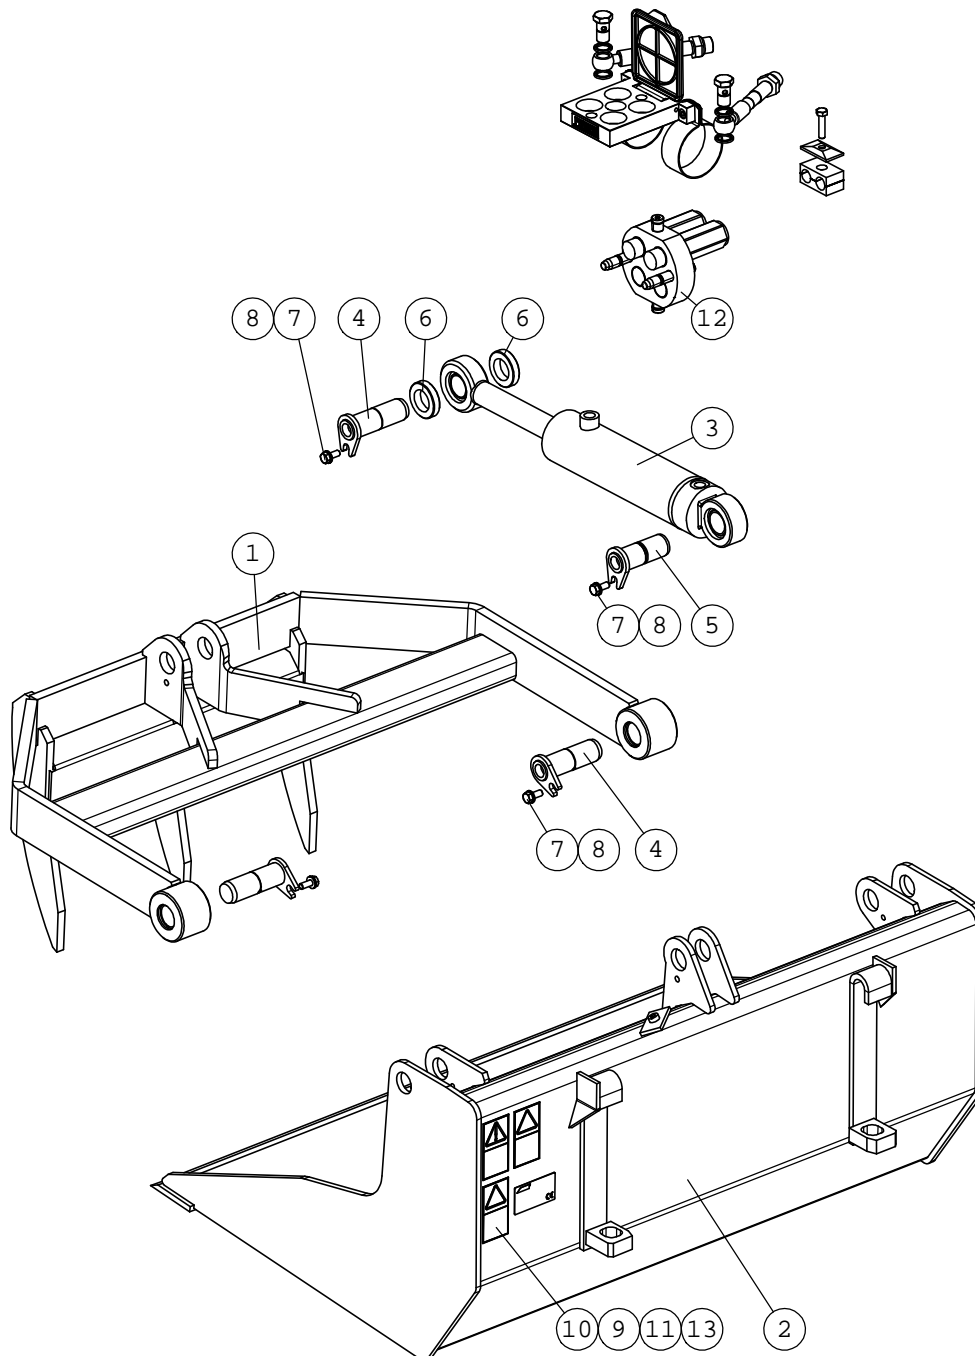

AVANT[®]

**VARAOSAKIRJA
PART LIST
DELLISTA
ERSATZTEILLISTE**

Kombikauhat 900mm, 1050mm ja 1300mm
Grapple bucket 900mm, 1050mm and 1300mm
Grepskopa 900mm, 1050mm och 1300mm
Greifschaukel 900mm, 1050mm und 1300mm

A32484 GRAPPLE BUCKET 900 MM

NRO REF POS TEIL	OSAN NRO PART NO BESTÄLL.NR BEST.NR	KPL QTY ST ST	NIMITYS	DESCRIPTION	BENÄMNING	BEZEICHNUNG
1	A33592	1	PIHTIOSA 88	GRAPPLE PART 880 MM	GRIPDEL 880 MM, GRIP	GREIFERTEIL 880 MM
2	A33593	1	KAUHAOSA 88	BUCKET PART 880 MM,	UNDERDEL 880 MM, GRE	UNTERTEIL 880 MM, KO
3	A43672	1	HYDR.SYL F63/F32-150	HYDR. CYLINDER F63/F	HYDR. CYLINDER F63/F	HYDR. ZYLINDER F63/F
4	A44227	3	NIVELTAPPI HITS. KP	PIVOT PIN L=94	LEDTAPP L=94	GELENKBOLZEN L=94
5	A43565	1	MONITOIMIKAUHAN TAPP	PIVOT PIN L=80	LEDTAPP L=80	GELENKBOLZEN L=80
6	A43083	2	VÄLIHOLKKI	CONNECTING SLEEVE, T	FÖRBINDNINGSHOLK, TE	ZWISCHENHÜLSE, TELES
7	72130	4	KUUSIORUUVI ZN	HEXAGONAL SCREW M8x2	SEXKANTSKRUV M8x20 D	SECHSKANTSCHRAUBE M
8	63944	4	ALUSLEVYPARI M 8	WASHER, PAIR, NORD-L	BRICKA NORD-LOCK M8,	UNTERLEGSSCHEIBE, PAA
9	A46771	1	TARRA, LUE KÄYTTÖOHJ	DECAL PICTOGR. READ	DEKAL PIKTOGR. LAS I	AUFKLEBER PIKTOGR. B
10	A46772	1	TARRA, ÄLÄ MENE YLÖS	DECAL PICTOGR. NEVER	DEKAL PIKTOGR. GÄ EJ	AUFKLEBER PIKTOGR. A
11	A46803	1	TARRA, ÄLÄ KURKOTT.	DECAL PICTOGRAM DO N	DEKAL PIKTOGRAMM STR	AUFKLEBER PIKTOGRAMM
12	A45866	1	LETKUSARJA ZP	HOSE KIT, SILAGE FOR	SLANGSAT, FODERGREP	SCHLAUCHSATZ, HEU-SI
13	A418307	1	KONEKILPI	SERIAL NUMBER PLATE	TYPSKYLT AVANT TECNO	TYPENSCHILD AVANT TE

A33592 GRAPPLE PART 880 MM

NRO REF POS TEIL	OSAN NRO PART NO BESTÄLL.NR BEST.NR	KPL QTY ST ST	NIMITYS	DESCRIPTION	BENÄMNING	BEZEICHNUNG
1	A33591	1	PIHTIOSA 88, HITS.	GRAPPLE 880 MM	GREPDEL 880 MM	GREIFER 880 MM
2	64048	2	LIUKULAAKERI	SLIDE BEARING GS	GLIDLAGER GSM-30	GLEITLAGER GSM-