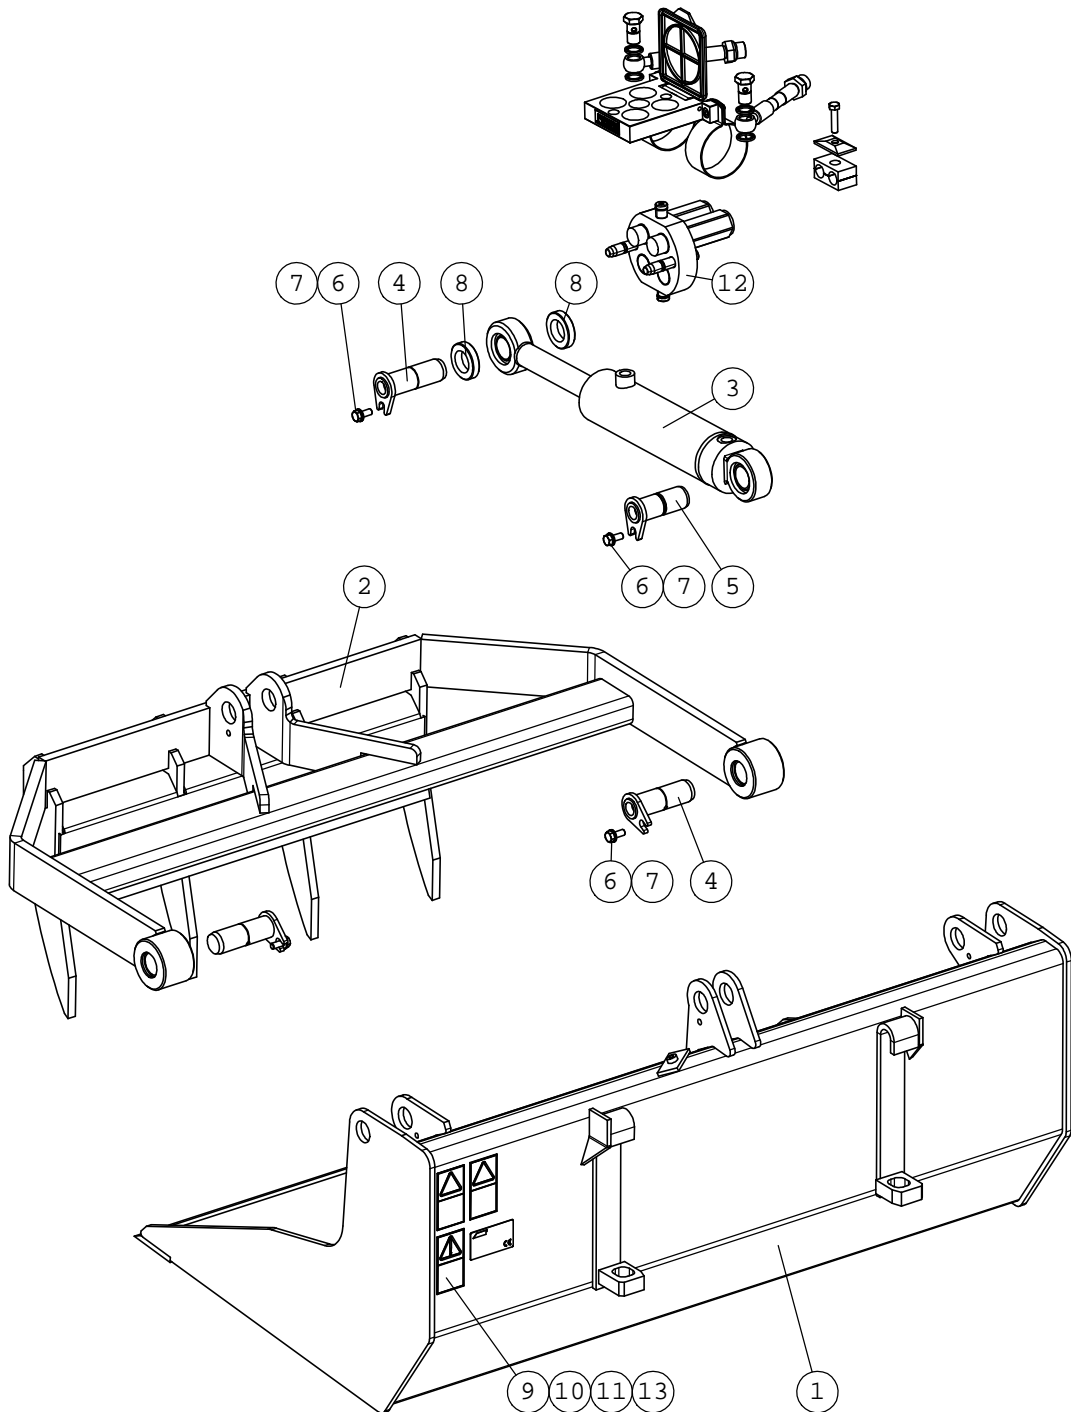

A32448 GRAPPLE BUCKET 1050 MM

NRO REF POS TEIL	OSAN NRO PART NO BESTÄLL.NR BEST.NR	KPL QTY ST ST	NIMITYS	DESCRIPTION	BENÄMNING	BEZEICHNUNG
1	A33587	1	KAUHAOSA 105	BUCKET PART 1050 MM,	UNDERDEL 1050 MM, GR	UNTERTEIL 1050 MM, K
2	A33588	1	PIHTIOSA 105	GRAPPLE PART 1050 MM	GREPDEL 105 CM, FODE	GREIFER 1050 MM, HEU
3	A43672	1	HYDR.SYL F63/F32-150	HYDR. CYLINDER F63/F	HYDR. CYLINDER F63/F	HYDR. ZYLINDER F63/F
4	A44227	3	NIVELTAPPI HITS. KP	PIVOT PIN L=94	LEDTAPP L=94	GELENKBOLZEN L=94
5	A43565	1	MONITOIMIKAUHAN TAPP	PIVOT PIN L=80	LEDTAPP L=80	GELENKBOLZEN L=80
6	72130	4	KUUSIORUUVI ZN	HEXAGONAL SCREW M8x2	SEXKANTSKRUV M8x20 D	SECHSKANTSCHRAUBE M
7	63944	4	ALUSLEVYPARI M 8	WASHER, PAIR, NORD-L	BRICKA NORD-LOCK M8,	UNTERLEGSSCHEIBE, PAA
8	A43083	2	VÄLIHOLKKI	CONNECTING SLEEVE, T	FÖRBINDNINGSHOLK, TE	ZWISCHENHÜLSE, TELES
9	A46771	1	TARRA, LUE KAYTTOOHJ	DECAL PICTOGR. READ	DEKAL PIKTOGR. LAS I	AUFKLEBER PIKTOGR. B
10	A46772	1	TARRA, ÄLÄ MENE YLÖS	DECAL PICTOGR. NEVER	DEKAL PIKTOGR. GÄ E J	AUFKLEBER PIKTOGR. A
11	A46803	1	TARRA, ÄLÄ KURKOTT.	DECAL PICTOGRAM DO N	DEKAL PIKTOGRAMM STR	AUFKLEBER PIKTOGRAMM
12	A45866	1	LETKUSARJA ZP	HOSE KIT, SILAGE FOR	SLANGSATS, FODERGREP	SCHLAUCHSATZ, HEU-SI
13	A418309	1	KONEKILPI	SERIAL NUMBER PLATE	TYP SKYLT AVANT TECNO	TYPENSCHILD AVANT TE