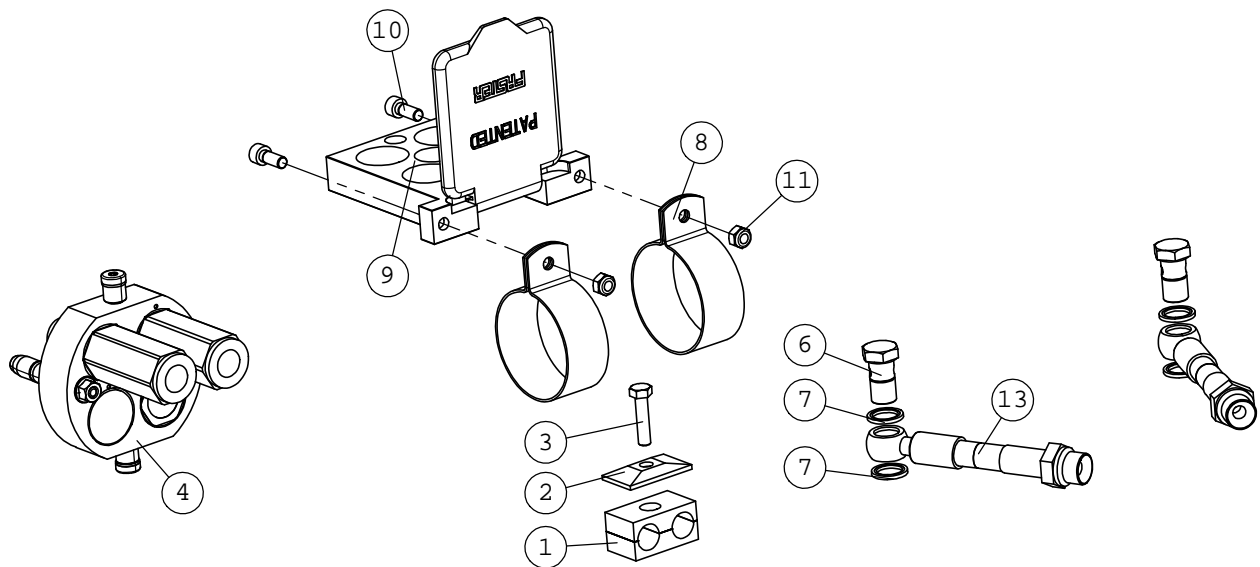

A45866 HOSE KIT, SILAGE FOR

NRO REF POS TEIL	OSAN NRO PART NO BESTÄLL.NR BEST.NR	KPL QTY ST ST	NIMITYS	DESCRIPTION	BENÄMNING	BEZEICHNUNG
1	64887	1	PUTKENKIINNITINPUOLI	PIPE CLAMP 218/18	RÖRKLAMMER 218/18	ROHRSCHELLE 218/18
2	73767	1	PUTKENKIINNITIN, PEI	COVER PLATE GD2-D, P	FASTNINGSPLATTA GD2-	ABDECKPLATTE GD2-D,
3	73443	1	KUUSIORUUVI ZN	HEXAGONAL SCREW M8x3	SEXXANTSKRUV M8x35	SECHSKANTSCHRAUBE M8
4	65251	1	PIKALIITINRYHMÄ	MULTI CONNECTOR, 2 C	FLERKOPPLING, 2 KOPP	MULTI-KUPPLUNG, 2 KU
5	A410342	1	SUOJASPIRAALI	HOSE COVER, SPIRAL	SLANGSKYDD, SPIRAL	SCHLAUCHSCHUTZ, SPIR
6	73954	2	BANJOLIITIN	BANJO BOLT R3/8" L=2	BANJOBULT R3/8" L=2	BANJO-BOLZEN R3/8" L
7	73379	4	USIT-TIIVISTE R3/8"	USIT-COMPRESSION 3/8	USIT-PACKNING 3/8"	USIT-DICHTUNG 3/8"
8	65602	2	VIEMÄRIPIDIN	PIPE CLAMP F75	RÖRKLÄMMA F75	ROHRKLEMME F75
9	65594	1	PIKALIITINRYHMÄN TEL	PARKING FOR MULTI CO	PARKING FÖR FLERSNAB	PARKING FÜR MULTI-KU
10	74481	2	KUUSIOKOLORUUVI ZN	HEXAGONAL HEAD SCREW	SEXXANTHÅLSKRUV M8x2	INNEN-SECHSKANTSCHRA
11	72320	2	KUUSIOMUTTERI ZN	NUT M8 NYLOC DIN 98	SEXXANTMUTTER M8 NY	SECHSKANTMUTTER M 8
12	A33633	1	SUOJASPIRAALI SP-025	HOSE PROTECTOR SPIRA	SLANGSKYDD, SPIRAL,	SCHLAUCHSCHUTZ, SPIR
13	a32277	2	HYDR.LETKU L=1900 DI	HYDRAULIC HOSE L=190	HYDRAULSLANG L=1900	HYDRAULIKSCHLAUCH L=