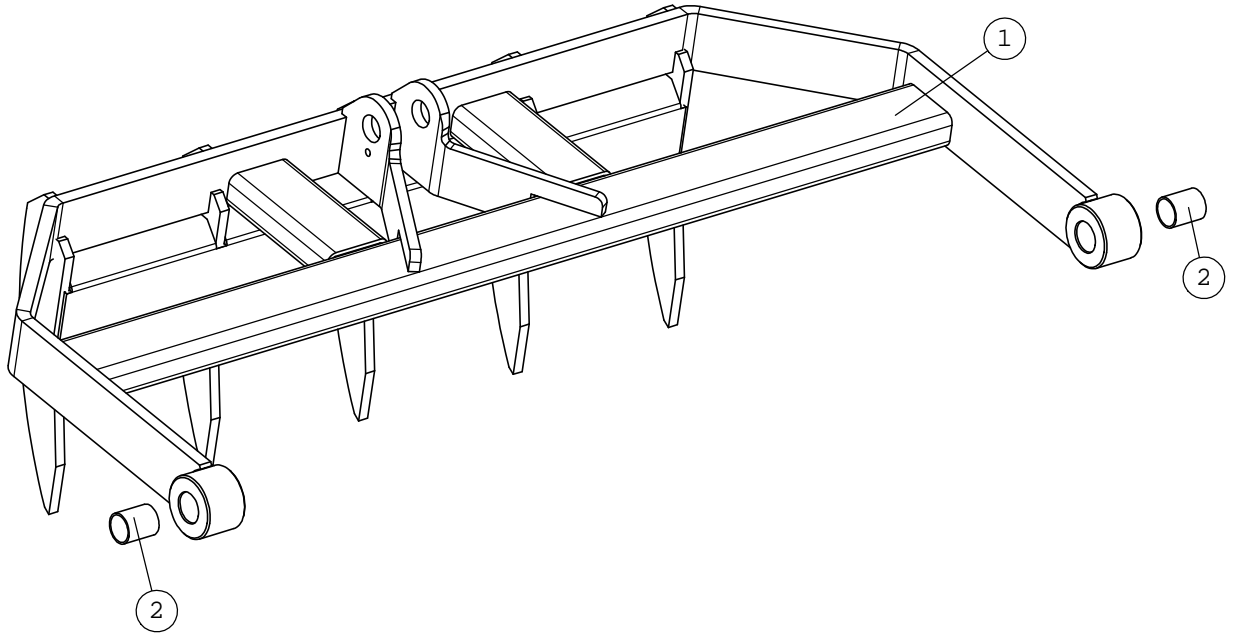

A21198 GRAPPLE COMPLETE 1280 MM

NRO REF POS TEIL	OSAN NRO PART NO BESTÄLL.NR BEST.NR	KPL QTY ST ST	NIMITYS	DESCRIPTION	BENÄMNING	BEZEICHNUNG
1	A21199	1	PIHTIOSA 128, HITS.	GRAPPLE 1280 MM, GRA	GREPDEL 1280 MM, GRE	GREIFER 1280 MM, KOM
2	64048	2	LIUKULAAKERI	SLIDE BEARING GS	GLIDLAGER GSM-30	GLEITLAGER GSM-