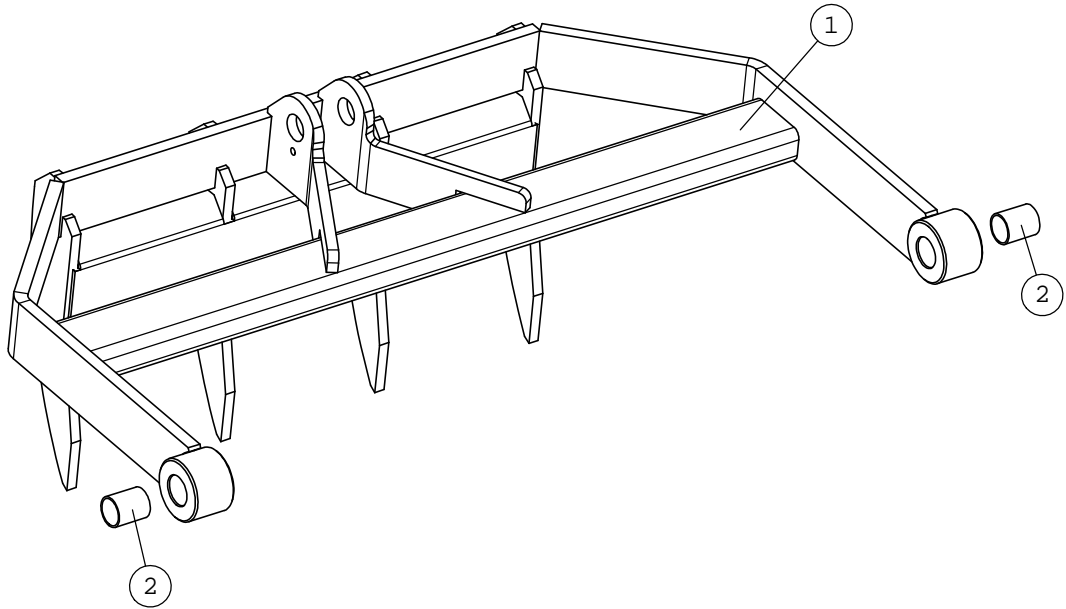

A33588 GRAPPLE PART 1050 MM

NRO REF POS TEIL	OSAN NRO PART NO BESTÄLL.NR BEST.NR	KPL QTY ST ST	NIMITYS	DESCRIPTION	BENÄMNING	BEZEICHNUNG
1	A33586	1	PIHTIOSA 105, HITS.	GRAPPLE 1050 MM, GRA	GREPDEL 1050 MM, GRE	GREIFER 1050 MM, KOM
2	64048	2	LIUKULAAKERI	SLIDE BEARING GS	GLIDLAGER GSM-30	GLEITLAGER GSM-