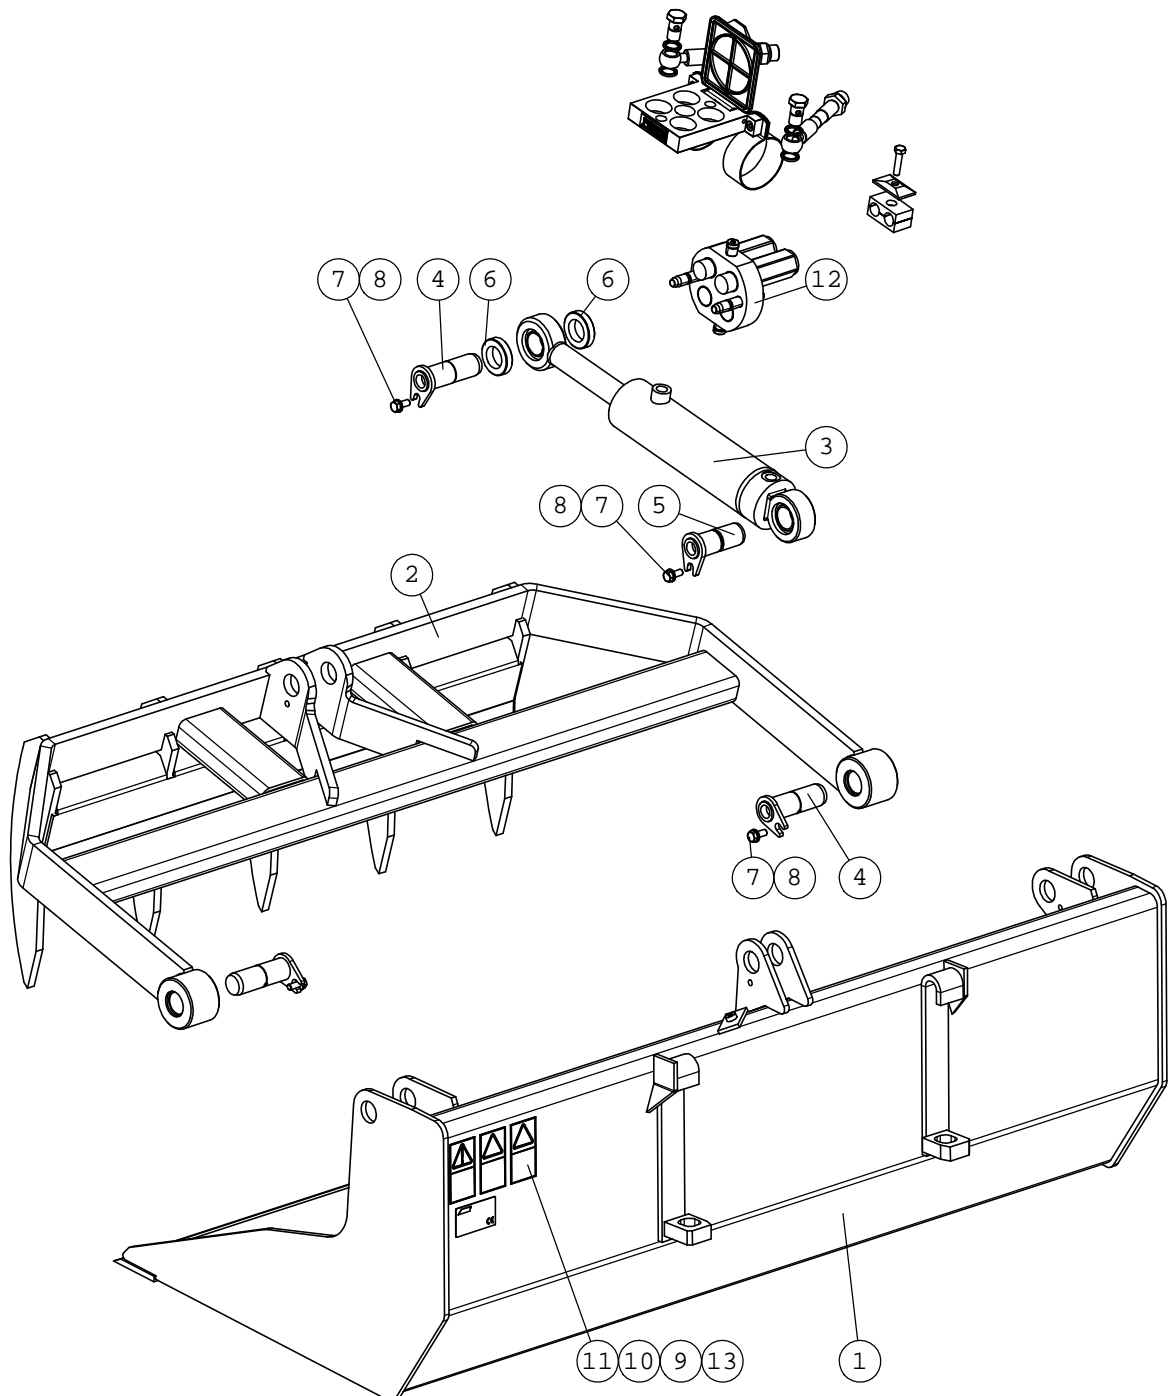

A33639 GRAPPLE BUCKET 1300 MM

NRO REF POS TEIL	OSAN NRO PART NO BESTÄLL.NR BEST.NR	KPL QTY ST ST	NIMITYS	DESCRIPTION	BENÄMNING	BEZEICHNUNG
1	A33638	1	KAUHAOSA 128	BUCKET PART 1280 MM,	UNDERDEL 1280 MM, GR	UNTERTEIL 1280 MM, K
2	A21198	1	PIHTIOSA 128	GRAPPLE COMPLETE, GR	GREPDEL KOMPLETT, GR	GREIFER KOMPLETT, KO
3	A43672	1	HYDR.SYL F63/F32-150	HYDR. CYLINDER F63/F	HYDR. CYLINDER F63/F	HYDR. ZYLINDER F63/F
4	A44227	3	NIVELTAPPI HITS. KP	PIVOT PIN L=94	LEDTAPP L=94	GELENKBOLZEN L=94
5	A43565	1	MONITOIMIKAUHAN TAPP	PIVOT PIN L=80	LEDTAPP L=80	GELENKBOLZEN L=80
6	A43083	2	VÄLIHOLKKI	CONNECTING SLEEVE, T	FÖRBINDNINGSHOLK, TE	ZWISCHENHÜLSE, TELES
7	72130	4	KUUSIORUUVI ZN	HEXAGONAL SCREW M8x2	SEXKANTSKRUV M8x20 D	SECHSKANTSCHRAUBE M
8	63944	4	ALUSLEVYPARI M 8	WASHER, PAIR, NORD-L	BRICKA NORD-LOCK M8,	UNTERLEGSCHIBE, PAA
9	A46771	1	TARRA, LUE KÄYTTÖOHJ	DECAL PICTOGR. READ	DEKAL PIKTOGR. LAS I	AUFKLEBER PIKTOGR. B
10	A46772	1	TARRA, ÄLÄ MENE YLÖS	DECAL PICTOGR. NEVER	DEKAL PIKTOGR. GÄ EJ	AUFKLEBER PIKTOGR. A
11	A46803	1	TARRA, ÄLÄ KURKOTT.	DECAL PICTOGRAM DO N	DEKAL PIKTOGRAMM STR	AUFKLEBER PIKTOGRAMM
12	A45866	1	LETKUSARJA ZP	HOSE KIT, SILAGE FOR	SLANGSATS, FODERGREP	SCHLAUCHSATZ, HEU-SI
13	A418310	1	KONEKILPI	SERIAL NUMBER PLATE	TYPISKYLT AVANT TECNO	TYPENSCHILD AVANT TE