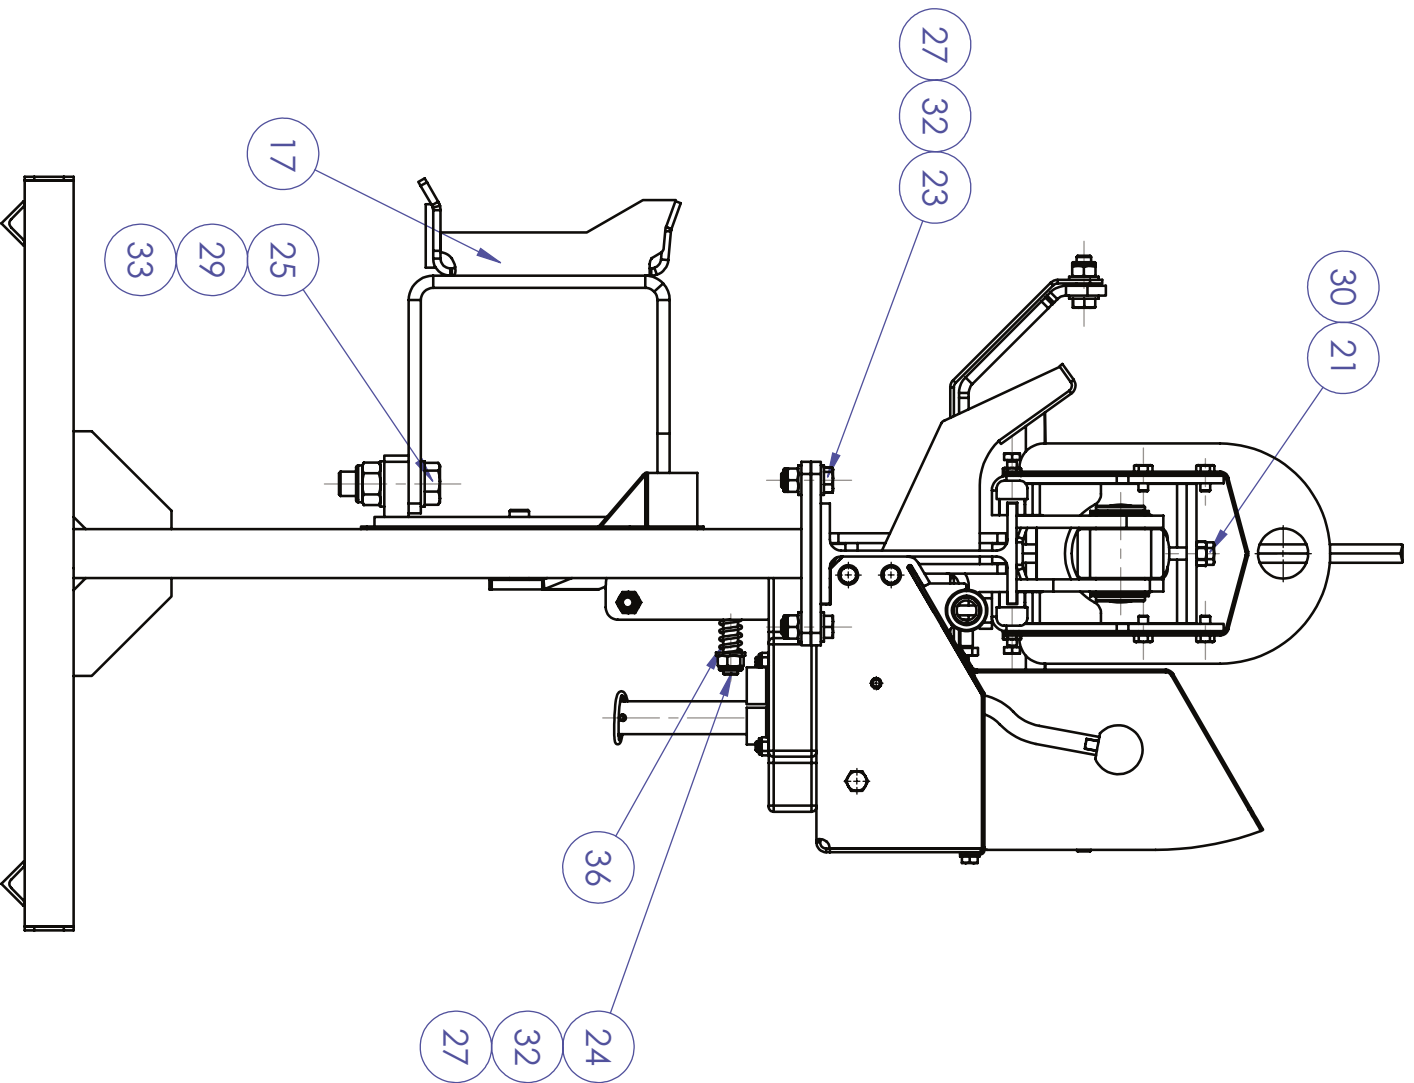

Joon. nr.  
341.000 (2/3)

Märkimata piirhálbed: H12, h12, IT14/2	Pinnakate:	Mõõt	Arv	Mat.	Toor. mass	Puh. mass
	Värv: Roheline (silinder ja tera mustad)	1:10	1	Toor.		179.93
	Konstr. MK 24.11.2010	Detail: Puulõhkuja		Joon. nr.		
	Kontr.	Toode: Puulõhkuja 650 (200 seeria)		341.000 (2/3)		

Joon. nr.  
341.000 (3/3)

Märkimata piirhalded:  
H12, h12, IT14/2

Pinnakate:  
Värv: Roheline (silinder  
ja tera mustad)

Mööd Arv Mat.  
1:6 1 Toor.

Toor. massPuh. mass

179.93

**SAMI**

Konstr. MK 24.11.2010  
Kontr.

Detaili: Puulõhkujaja

Toode: Puulõhkujaja 650 (200 seeria)

Joon. nr.  
341.000 (3/3)