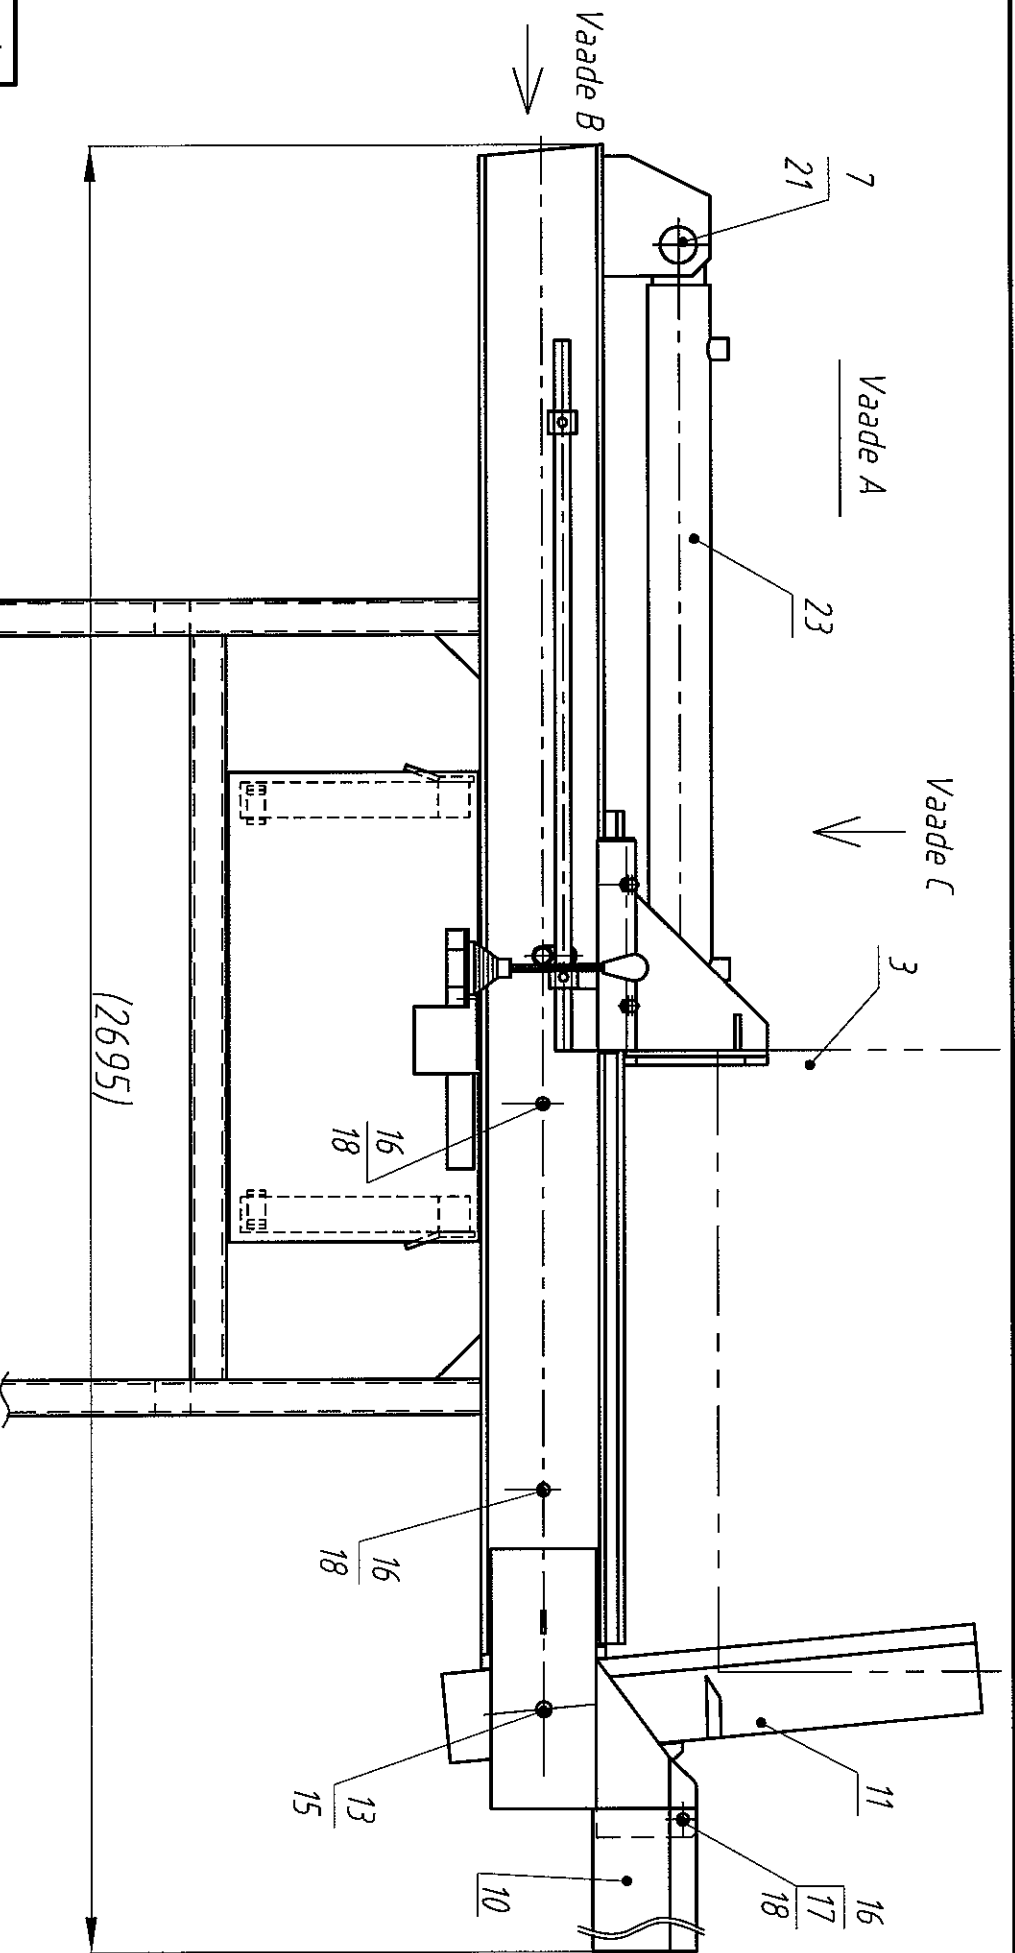

# Vaade B

Joon. nr. A2951  
Leht 1, lehti 3

Märkimata pürhälbed: H12, h12, ±IT14/2	Pinnakate: värv: roheline/kollane/must	Mööd	Arv	Mat.	Toor.mass	Puh.mass
		1:8		Toor.		
	Konstr.	TN 05.2002	Detail: Vaade B		Joon. nr. A2951 Leht 1, lehti 3	
	Kontr.		Toode: Puulohkuja PL-600			

Vaade A

Vaade C

Joon. nr. A2951  
Leht 2, lehti 3

Märkimata pürvhälbed: H12, h12, +IT14/2		Pinnakate: värv: rohel./kollane/must		Mõõt 1:8	Arv	Mat.	Toor. mass
Konstr. TN 05.2002		Detail: Vaade C					
Kontr.		Toode: Puulõhkujä PL-600					
Joon. nr. A2951 Leht 2, lehti 3							

Joon. nr. A2951  
Leht 3, lehti 3

Märkimata püürhätbed:		Pinnakate:		Mööd		Toor. mass	
H12, h12, ±IT14/2		värv:		Arv		Mat.	
roheline/kollane/must		Konstr. TN 05.2002		1:8		Toor.	
Konstr. Kontr.		Detail: Vaade A		Toode: Puulõhkujä PL-600		Joon. nr. A2951	
						Leht 3, lehti 3	

		Female screw M10	3		DIN 934 ZN		
		Screw M10x50	3		DIN 933 ZN		
	r.12644	Hydr. hose set	1				
23	08.400	Hydr. cylinder	1		70/40-660		
22	82.212	Regulation bush	2	CT3	∅32-25		
21	-	Stop-washer	2		∅40 DIN 471		
20	-	Female screw M8	2		DIN 985 ZN NYLOC		
19	-	Screw M8x75	2		DIN 933 ZN		
18	-	Female screw M12	4		DIN 985 ZN NYLOC		
17	-	Washer 12	2		DIN 125 ZN		
16	-	Screw M12x25	4		DIN 933 ZN		
15	-	Fore-lock ∅4.5	1		DIN 11023		
14	-	Tube-lock ∅5-32	4		DIN 1481		
13	A41806	Stopper	1		∅15	0.2	0.2
12	82.012	Regulator	1			0.26	0.26
11	82.011	Knife	1	Hardox 400		9.9	9.9
10	82.010	Supporter	1	CT3	3x591x830	11.6	11.6
9	82.009	Lever	1	35	∅15-530	0.75	0.75
8	82.008	Lever	2	CT3	5x20x245	0.23	0.46
7	82.007	Pin	1	35	∅40-78	0.8	0.8
6	82.006	Pin	2	35	∅15/12-30	0.04	0.08
5	-	Hydraulic valve	1		BM 40-1		
4	82.400	Frame	1				
3	82.300	Safety frame	1				
2	82.200	Sledge	1				
1	82.100	Body	1				
Pos. nr.	Joon. nr.	Nimetus	Arv	Materj. mark	Tooriku mõõdud (mm)	Toorik	Puhas
						Mass kokku	
Märkimata pürhálbed:		Pinnakate:	Mõõt	Arv	Mat.	Toor. mass	
H12, h12, ±IT14/2					Toor.		
		Konstr.	VN 04.2009	Detail: SPECIFICATION			Joon. nr.
		Kontr.		Toode: WOOD-CUTTER			A2951