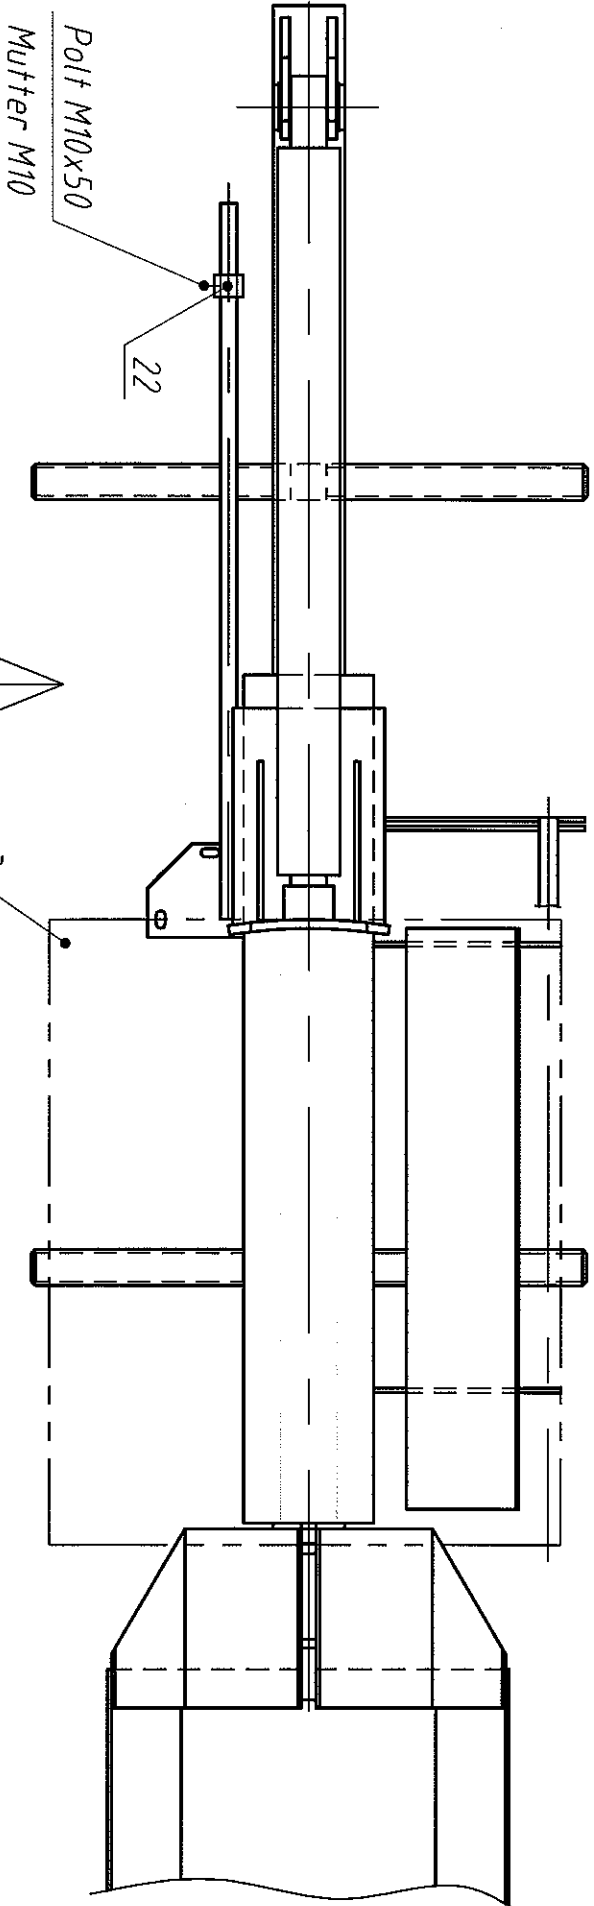

# Vaade B

Joon. nr. A2951  
Leht 1, lehti 3

Märkimata pürhälbed: H12, h12, ±IT14/2	Pinnakate: värv: roheline/kollane/must	Mööd	Arv	Mat.	Toor.mass	Puh.mass
		1:8		Toor.		
	Konstr.	TN 05.2002	Detail: Vaade B		Joon. nr. A2951 Leht 1, lehti 3	
	Kontr.		Toode: Puulohkuja PL-600			

Vaade A

Vaade C

Joon. nr. A2951  
Leht 2, lehti 3

Märkimata pürvhälbed: H12, h12, +IT14/2		Pinnakate: värv: rohel./kollane/must		Mõõt 1:8	Arv	Mat.	Toor. mass
Konstr. TN 05.2002		Detail: Vaade C					
Kontr.		Toode: Puulõhkujä PL-600					
Joon. nr. A2951 Leht 2, lehti 3							

Joon. nr. A2951  
Leht 3, lehti 3

Märkimata püürhätbed:		Pinnakate:		Mööd		Toor. mass	
H12, h12, ±IT14/2		värv:		Arv		Mat.	
roheline/kollane/must		Konstr. TN 05.2002		1:8		Toor.	
Konstr. Kontr.		Detail: Vaade A		Toode: Puulõhkujä PL-600		Joon. nr. A2951	
						Leht 3, lehti 3	

		Female screw M10	3		DIN 934 ZN		
		Screw M10x50	3		DIN 933 ZN		
	r.12644	Hydr. hose set	1				
23	08.400	Hydr. cylinder	1		70/40-660		
22	82.212	Regulation bush	2	CT3	∅32-25		
21	-	Stop-washer	2		∅40 DIN 471		
20	-	Female screw M8	2		DIN 985 ZN NYLOC		
19	-	Screw M8x75	2		DIN 933 ZN		
18	-	Female screw M12	4		DIN 985 ZN NYLOC		
17	-	Washer 12	2		DIN 125 ZN		
16	-	Screw M12x25	4		DIN 933 ZN		
15	-	Fore-lock ∅4.5	1		DIN 11023		
14	-	Tube-lock ∅5-32	4		DIN 1481		
13	A41806	Stopper	1		∅15	0.2	0.2
12	82.012	Regulator	1			0.26	0.26
11	82.011	Knife	1	Hardox 400		9.9	9.9
10	82.010	Supporter	1	CT3	3x591x830	11.6	11.6
9	82.009	Lever	1	35	∅15-530	0.75	0.75
8	82.008	Lever	2	CT3	5x20x245	0.23	0.46
7	82.007	Pin	1	35	∅40-78	0.8	0.8
6	82.006	Pin	2	35	∅15/12-30	0.04	0.08
5	-	Hydraulic valve	1		BM 40-1		
4	82.400	Frame	1				
3	82.300	Safety frame	1				
2	82.200	Sledge	1				
1	82.100	Body	1				
Pos. nr.	Joon. nr.	Nimetus	Arv	Materj. mark	Tooriku mõõdud (mm)	Toorik	Puhas
						Mass kokku	
Märkimata pürhálbed:		Pinnakate:	Mõõt	Arv	Mat.	Toor. mass	
H12, h12, ±IT14/2					Toor.		
		Konstr.	VN 04.2009	Detail: SPECIFICATION			Joon. nr.
		Kontr.		Toode: WOOD-CUTTER			A2951