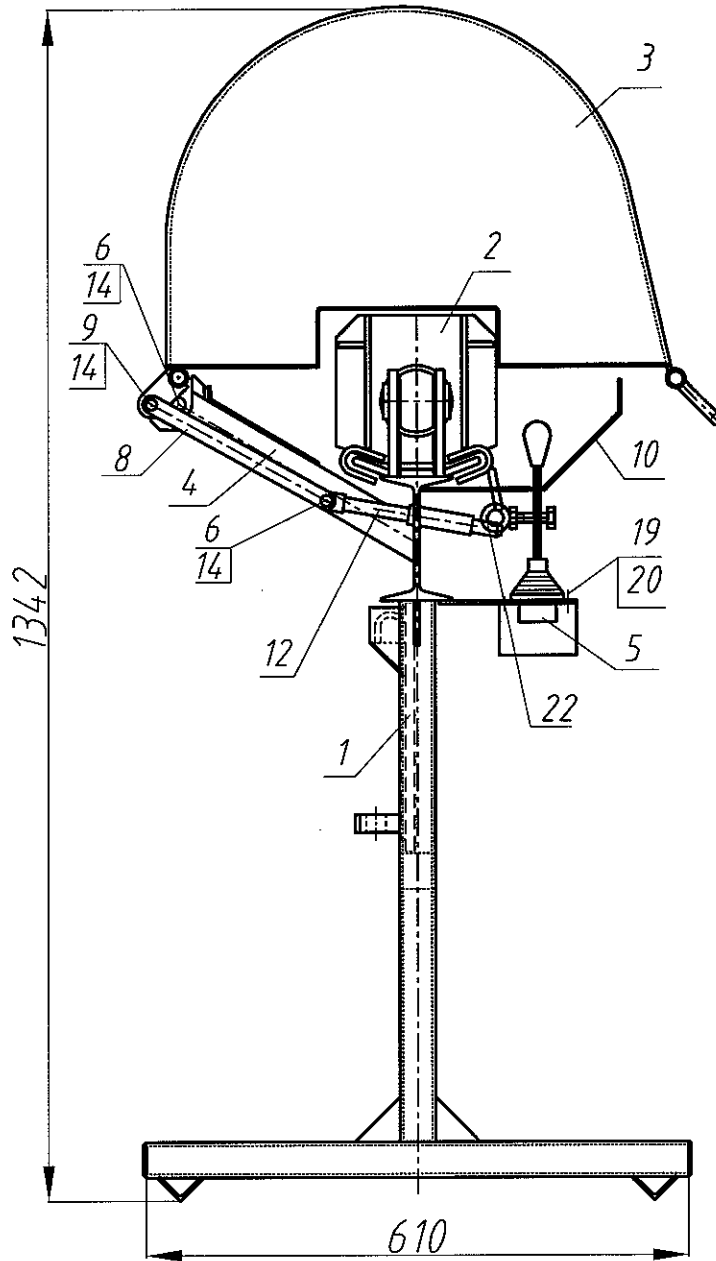

# Vaade B

Joon. nr. A2951  
Leht 1, lehti 3

Märkimata pürhälbed: H12, h12, ±IT14/2	Pinnakate: värv: roheline/kollane/must	Mööd	Arv	Mat.	Toor.mass	Puh.mass
		1:8		Toor.		
	Konstr.	TN 05.2002	Detail: Vaade B		Joon. nr. A2951 Leht 1, lehti 3	
	Kontr.		Toode: Puulohkuja PL-600			

Vaade A

Vaade C

Joon. nr. A2951  
Leht 2, lehti 3

Märkimata pürvhälbed: H12, h12, +IT14/2		Pinnakate: värv: rohel./kollane/must		Mõõt 1:8	Arv	Mat.	Toor. mass
Konstr. TN 05.2002		Detail: Vaade C					
Kontr.		Toode: Puulõhkujä PL-600					
Joon. nr. A2951 Leht 2, lehti 3							

Joon. nr. A2951  
Leht 3, lehti 3

Märkimata püürhätbed:		Pinnakate:		Mööd		Toor. mass	
H12, h12, ±IT14/2		värv:		Arv		Mat.	
roheline/kollane/must		Konstr. TN 05.2002		1:8		Toor.	
Konstr. Kontr.		Detail: Vaade A		Toode: Puulõhkujä PL-600		Joon. nr. A2951	
						Leht 3, lehti 3	

		Female screw M10	3		DIN 934 ZN		
		Screw M10x50	3		DIN 933 ZN		
	r.12644	Hydr. hose set	1				
23	08.400	Hydr. cylinder	1		70/40-660		
22	82.212	Regulation bush	2	CT3	∅32-25		
21	-	Stop-washer	2		∅40 DIN 471		
20	-	Female screw M8	2		DIN 985 ZN NYLOC		
19	-	Screw M8x75	2		DIN 933 ZN		
18	-	Female screw M12	4		DIN 985 ZN NYLOC		
17	-	Washer 12	2		DIN 125 ZN		
16	-	Screw M12x25	4		DIN 933 ZN		
15	-	Fore-lock ∅4.5	1		DIN 11023		
14	-	Tube-lock ∅5-32	4		DIN 1481		
13	A41806	Stopper	1		∅15	0.2	0.2
12	82.012	Regulator	1			0.26	0.26
11	82.011	Knife	1	Hardox 400		9.9	9.9
10	82.010	Supporter	1	CT3	3x591x830	11.6	11.6
9	82.009	Lever	1	35	∅15-530	0.75	0.75
8	82.008	Lever	2	CT3	5x20x245	0.23	0.46
7	82.007	Pin	1	35	∅40-78	0.8	0.8
6	82.006	Pin	2	35	∅15/12-30	0.04	0.08
5	-	Hydraulic valve	1		BM 40-1		
4	82.400	Frame	1				
3	82.300	Safety frame	1				
2	82.200	Sledge	1				
1	82.100	Body	1				
Pos. nr.	Joon. nr.	Nimetus	Arv	Materj. mark	Tooriku mõõdud (mm)	Toorik	Puhas
						Mass kokku	
Märkimata pürhálbed:		Pinnakate:	Mõõt	Arv	Mat.	Toor. mass	
H12, h12, ±IT14/2					Toor.		
		Konstr.	VN 04.2009	Detail: SPECIFICATION			Joon. nr.
		Kontr.		Toode: WOOD-CUTTER			A2951