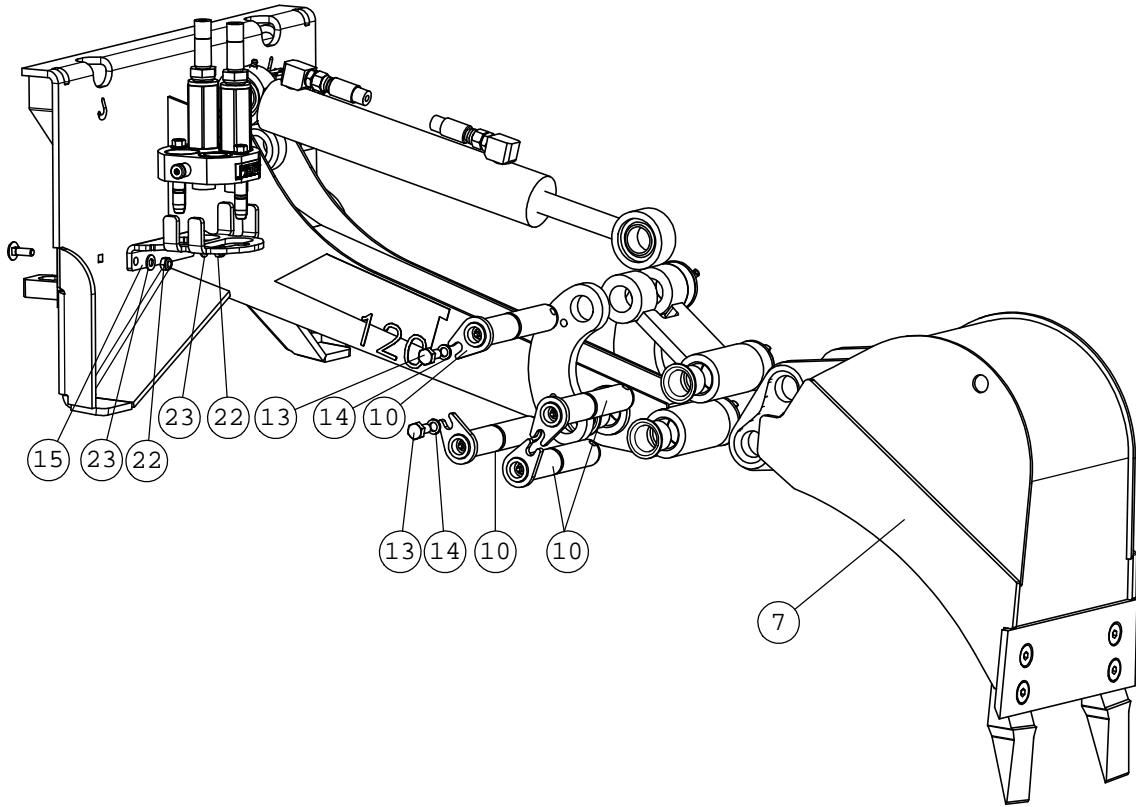

A36822

MINIKAIVURI 120

KOKOONPANO

A415232 KAUHA 250 VERSIO 2 KOKOONPANO

NRO REF POS TEIL	OSAN NRO PART NO BESTÄLL.NR BEST.NR	KPL QTY ST ST	NIMITYS	DESCRIPTION	BENÄMNING	BEZEICHNUNG
1	A35562	1	KAUHA 250	BUCKET 250 MM STRAIG	SKOPA 250 MM RAK VER	LÖFFEL 250 MM GERADE
2	a48608	2	KAUHAN HAMMAS KP	TOOTH, BUCKET	TAND, SKOPA	ZAHN, SCHAUFEL