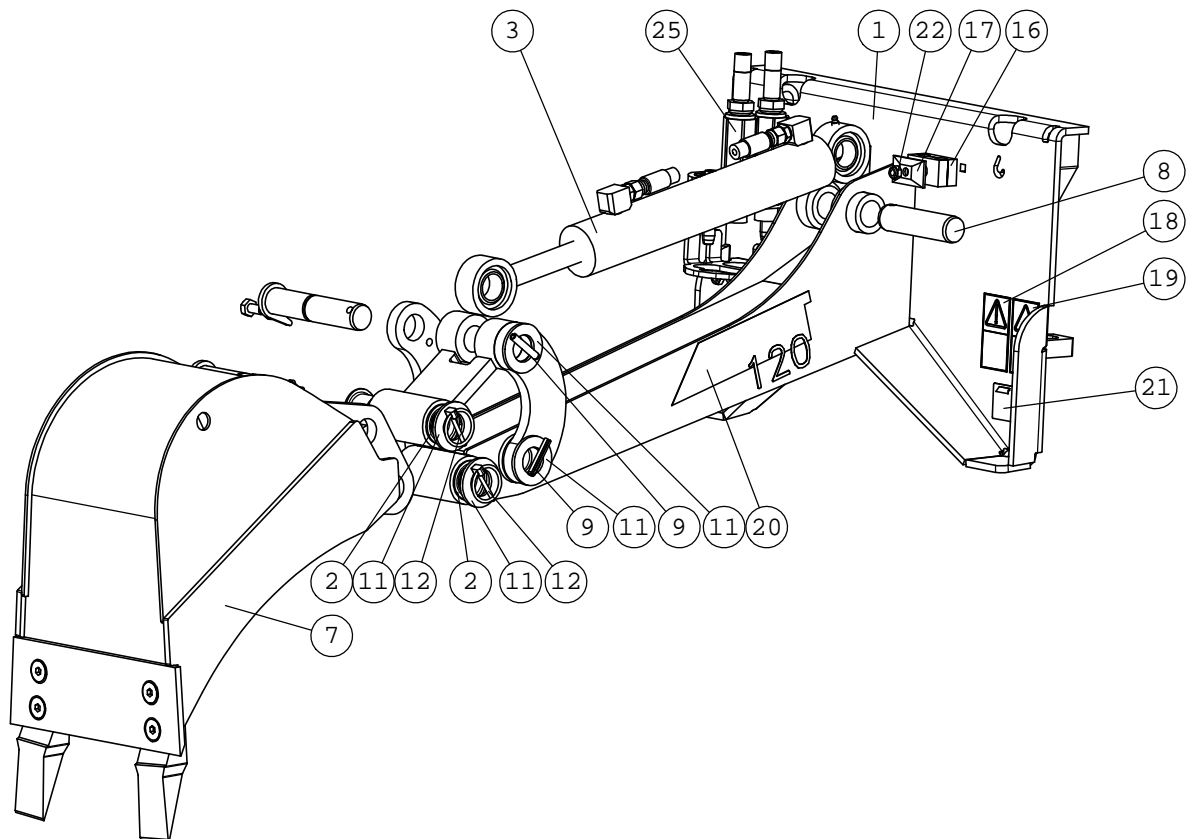

NRO REF POS TEIL	OSAN NRO PART NO BESTÄLL.NR BEST.NR	KPL QTY ST ST	NIMITYS	DESCRIPTION	BENÄMNING	BEZEICHNUNG
1	A36823	1	RUNKO	DIGGING ARM, MINI DI	ARM, GRÄVARM 120	ARM, BAGGERARM 120
2	65044	6	LIUKULAAKERI BRM-80	SLIDE PAD BRM-80 TFF	GLIDLAGER	GLEITLAGER
3	a48643	1	HYDR.SYL F50/F25-220	HYDRAULIC CYLINDER 5	HYDRAULCYLINDER 50/2	HYDRAULIKZYLINDER 50
4	a48615	1	KÄYTTÖVIPU OIK	LINKAGE ROD, RIGHT	LÄNKSTÄNG, HÖGER, GR	GELENKHEBEL, RECHTS,
5	a48616	1	KÄYTTÖVIPU VAS	LINKAGE ROD, LEFT, B	LÄNKSTÄNG, VÄNSTER,	GELENKHEBEL, LINKS,
6	A48613	1	KÄYTTÖTANKO HITS	LINKAGE PIECE, BUCKE	LÄNKDEL TILL SKOPA,	GELENKTEIL, SCHAUFEL
7	a415232	1	KAUHA 250 VERSIO 2	BUCKET 250 MM WITH T	SKOPA 250 MM TANDAD	LÖFFEL 250 MM GEZAHN
8	a48648	1	SYLINDERITAPPI	PIVOT PIN, CYLINDER	AXELTAPP, CYLINDER	GELENKBOLZEN, ZYLIND
9	71775	3	JOUSISOKKA	SPRING COTTER PIN 8x	FJÄDERSPRINT 8x45	FEDERSPLINT 8x45
10	A48623	4	NIVELTAPPI LUKITTAVA	PIVOT PIN, LOCKABLE	AXELTAPP LÄSBAR	GELENKBOLZEN
11	74435	4	ALUSLEVY M30 A31 D	WASHER M30 A31 DIN 1	BRICKA M30 A31 DIN 1	UNTERLEGSCHEIBE M30
12	71725	2	RENGASSOKKA	LINCH PIN 4,5 MM	RINGSPRINT 4,5 MM	KLAPPSPLINT 4,5 MM
13	73040	2	KUUSIORUUVI ZN	HEXAGONAL SCREW M10x	SEKANTSKRUV M10x20	SECHSKANTSCHRAUBE M1
14	74531	2	ALUSLEVYPARI M10	SPACER NORDLOCK M10,	BRICKA NORDLOCK M10,	UNTERLEGSCHEIBE NORD
15	a418927	1	PIKALIITINRYHMÄ	PARKING FOR MULTI CO	HÄLLARE TILL FLERKOP	HALTERUNG FÜR MULTIK
16	64886	1	PUTKENKIINNITINPUOLI	PIPE CLAMP 214/14	RÖRKLAMMER 214/14	ROHRSCHELLE 214/14
17	73767	1	PUTKENKIINNITIN, PEI	COVER PLATE GD2-D, P	FÄSTNINGSPLOTTA GD2-	ABDECKPLATTE GD2-D,
18	a46771	1	TARRA, LUE KÄYTTÖOHJ	DECAL PICTOGR. READ	DEKAL PIKTOGR. LÄS I	AUFKLEBER PIKTOGR. B
19	a46772	1	TARRA, ALÄ MENE YLÖS	DECAL PICTOGR. NEVER	DEKAL PIKTOGR. GÅ EJ	AUFKLEBER PIKTOGR. A
20	A420268	2	TARRA AVANT 120	DECAL "AVANT 120"	DEKAL "AVANT 120"	AUFKLEBER "AVANT 120
21	A420269	1	KONEKILPI	TYPE PLATE, MINI DIG	TYPISKYLTT, GRÄVARM 12	TYPENSCHILD, BAGGERA
22	72320	3	KUUSIOMUTTERI ZN	NUT M8 NYLOC DIN 98	SEKANTMUTTER M8 NY	SECHSKANTMUTTER M 8
23	73122	2	ALUSLEVY M 8	WASHER M8 A8	BRICKA M8 A8,	UNTERLEGSCHEIBE M8
24	74857	2	LUKKORUUVI	CARRIAGE BOLT M8x2	VAGNSKRUV, FYRKANTSG	SCHLOSSSCHRAUBE M8x2
25	A420272	1	LETKUTUS KOKOONPANO	HYDRAULIC HOSES, MIN	HYDRAULSLANGAR, GRÄV	HYDR. SCHLÄUCHE, BAG
26	74912	1	LUKKORUUVI	CARRIAGE BOLT M8x6	VAGNSKRUV FYRKANT	SCHLOSSSCHRAUBE M8x6