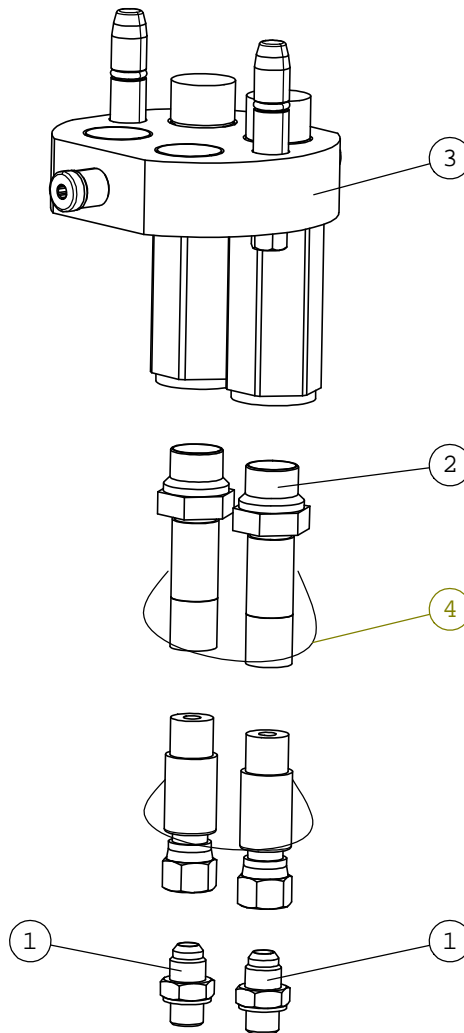

A420272 LETKUTUS KOKOONPANO

NRO REF POS TEIL	OSAN NRO PART NO BESTÄLL.NR BEST.NR	KPL QTY ST ST	NIMITYS	DESCRIPTION	BENÄMNING	BEZEICHNUNG
1	64059	2	PERUSLIITIN	BASIC FITTING F40XS1	RAK KOPPLING F40XS10	GERADE EINSCHR. F40X
2	a411387	2	HYDR.LETKU L=1500	HYDR. HOSE L=1500	HYDRAULSLANG L=1500	HYDR. SCHLAUCH L=15
3	65251	1	PIKALIITINRYHMÄ	MULTI CONNECTOR, 2 C	FLERKOPPLING, 2 KOPP	MULTI-KUPPLUNG, 2 KU
4	a418032	1	SUOJASPIRAALI SP-025	HOSE PROTECTION SPIR	SLANGSKYDD, SPIRAL,	SCHLAUCHSCHUTZ-SPIRA