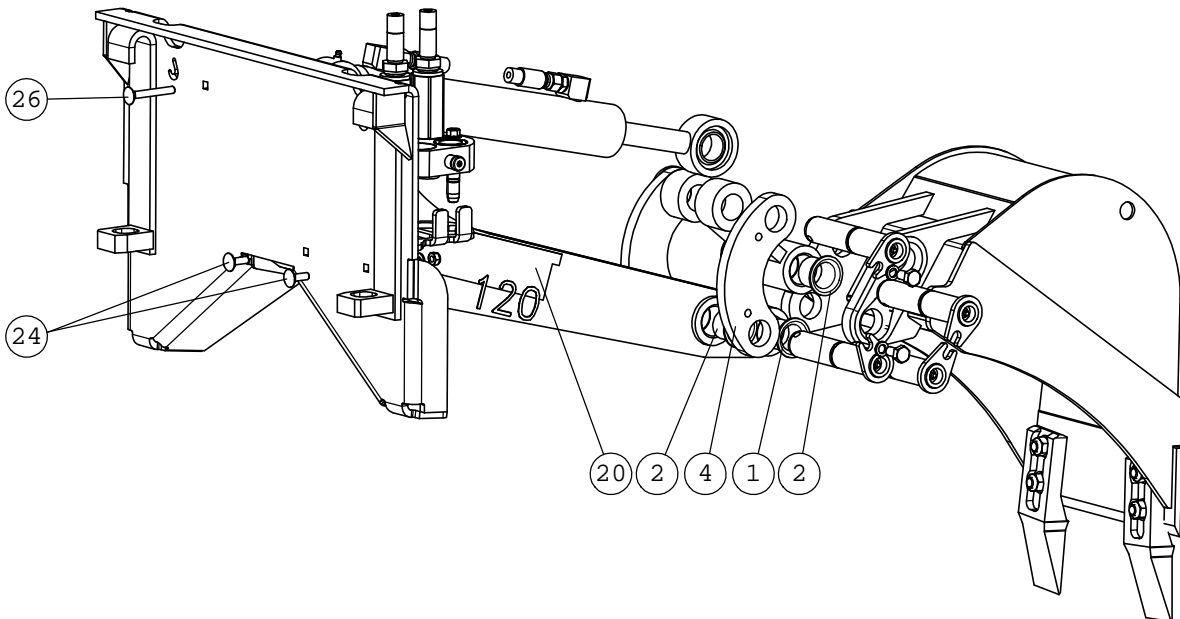

A36822

MINIKAIVURI 120

KOKOONPANO

A415232 KAUHA 250 VERSIO 2 KOKOONPANO

NRO REF POS TEIL	OSAN NRO PART NO BESTÄLL.NR BEST.NR	KPL QTY ST ST	NIMITYS	DESCRIPTION	BENÄMNING	BEZEICHNUNG
1	A35562	1	KAUHA 250	BUCKET 250 MM STRAIG	SKOPA 250 MM RAK VER	LÖFFEL 250 MM GERADE
2	a48608	2	KAUHAN HAMMAS KP	TOOTH, BUCKET	TAND, SKOPA	ZAHN, SCHAUFEL