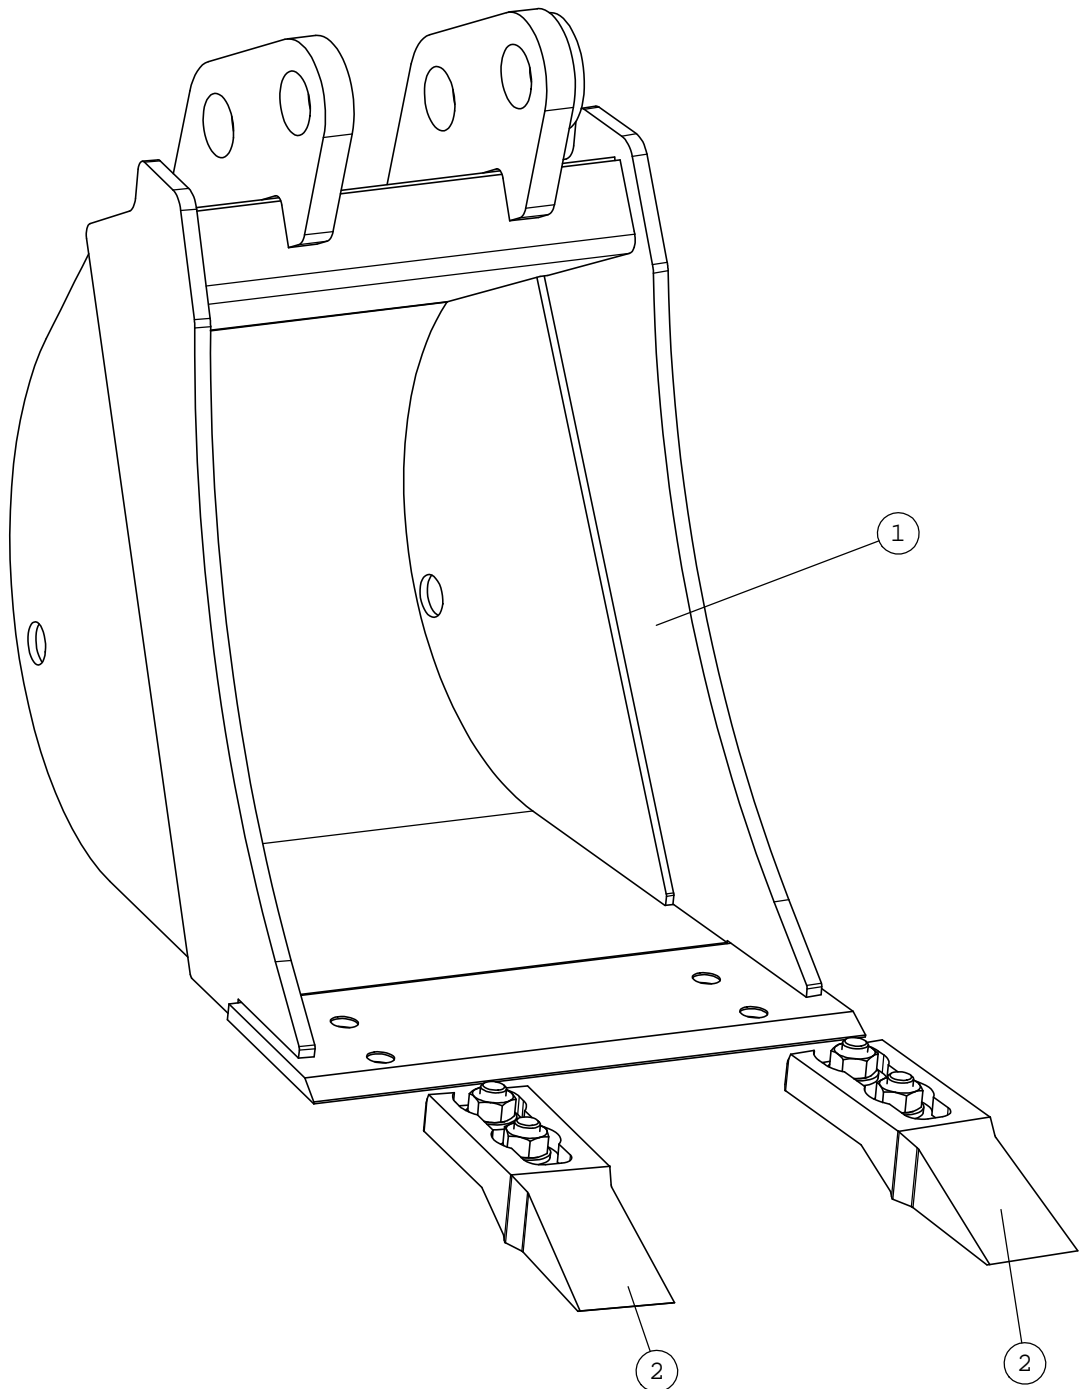

A415232 KAUHA 250 VERSIO 2 KOKOONPANO

NRO REF POS TEIL	OSAN NRO PART NO BESTÄLL.NR BEST.NR	KPL QTY ST ST	NIMITYS	DESCRIPTION	BENÄMNING	BEZEICHNUNG
1	A35562	1	KAUHA 250	BUCKET 250 MM STRAIG	SKOPA 250 MM RAK VER	LÖFFEL 250 MM GERADE
2	a48608	2	KAUHAN HAMMAS KP	TOOTH, BUCKET	TAND, SKOPA	ZAHN, SCHAUFEL