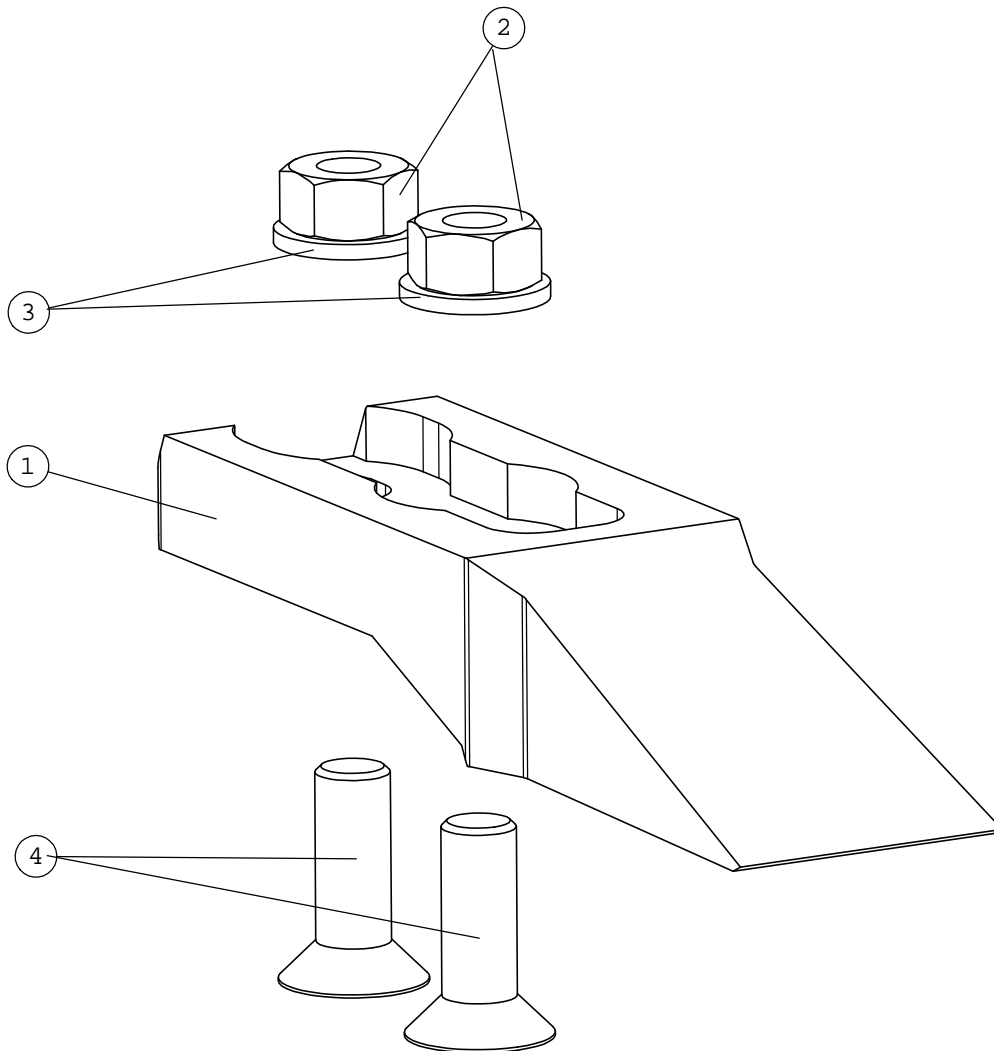

A48608 KAUHAN HAMMAS KP

NRO REF POS TEIL	OSAN NRO PART NO BESTÄLL.NR BEST.NR	KPL QTY ST ST	NIMITYS	DESCRIPTION	BENÄMNING	BEZEICHNUNG
1	A48171	1	HAMMAS	TOOTH, BUCKET, BACKH	TAND, SKOPA, GRÄVAGG	ZAHN, LÖFFEL, ANBAUB
2	74760	2	KUUSIOMUTTERI 10.9	HEXAGONAL NUT M12 10	SEKANTMUTTER M12 10	SECHSKANTMUTTER M12
3	71691	2	ALUSLEVY M12	WASHER M12 DIN 125	BRICKA M12 DIN 125	UNTERLEGSSCHEIBE M12
4	73191	2	KUUSIOKOLOUPPK.RUUVI	HEXAGONAL HEAD SCREW	SEKANTHUVUDSKRUV M1	SECHSKANTSCHR. GESEN