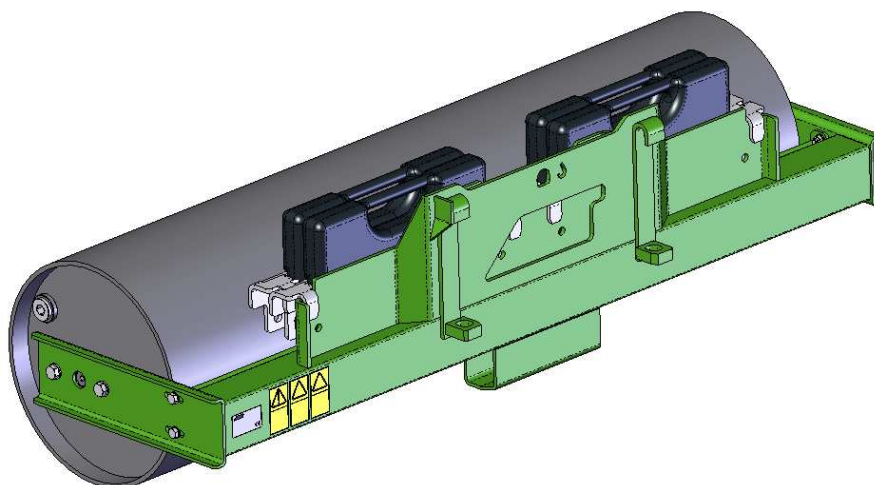

AVANT®

VARAOSAKIRJA
PART LIST
DELLISTA
ERSATZTEILLISTE

JYRÄ
ROLLER COMPACTOR
VÄLT
WALZE
A37488

9/2017

Manufacturer:

AVANT®
AVANT TECNO OY
e-mail: sales@avanttecono.com

Ylötie 1
33470 Ylöjärvi
FINLAND
Tel. +358 3 347 8800
Fax +358 3 348 5511

www.avanttecono.com