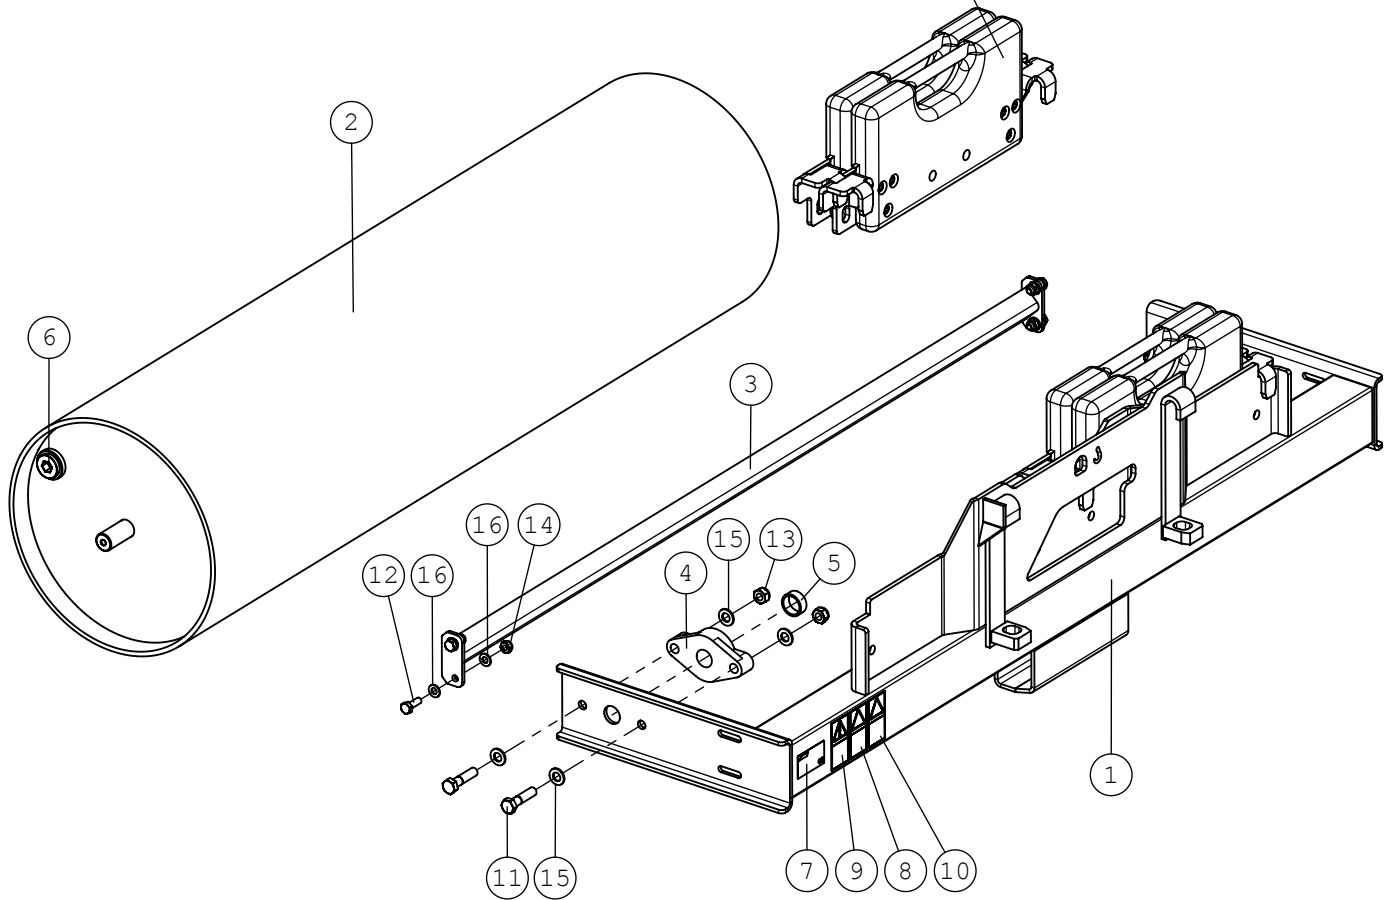

31.8.2017

A37488 JYRÄ UMPI, ROLLER COMPACTOR PLA

Optional A35957 weight with handle 29kg

31.8.2017

A37488 JYRÄ UMPI, ROLLER COMPACTOR PLA

NRO REF POS TEIL	OSAN NRO PART NO BESTÄLL NR BEST NR	KPL QTY ST ST	NIMITYS	DESCRIPTION	BENÄMING	BEZEICHNUNG
1	A37069	1	JYRÄ	FRAME, ROLLER COMPAC	RAM, VÄLT 1500MM	RAHMEN, WALZE 1500MM
2	A37450	1	JYRÄRULLA 1500 MM,	ROLLER 1500MM, PLAIN	VÄLTRULLE 1500MM, SL	ROLLERWALZE 1500MM,
3	A422136	1	PUHDISTUSKULMA	CLEANING BAR, ROLLER	SCHAKTVINKEL, VÄLT	REINIGUNGSLEISTE, WA
4	63378	2	LAAKERI, LAIPPA	BEARING UCFL 206 WI	LAGER UCFL 206 MED	LAGER UCFL 206 MIT
5	A421730	2	VÄLIHOLKKI	BUSHING	BUSSNING	BUCHSE
6	65802	2	KUUSIOKOLOLOTULPPA	HEX HEAD PLUG R	SEKKANTPROPP R 1"	SECHSKANTSTOPFEN R
7	A423244	1	KONEKILPI	TYPE PLATE, ROLLER C	TYPISKYLT, VÄLT SOLID	TYPENSCHILD, VERDICH
8	A46772	1	TARRA, ÄLÄ MENE YLÖS	DECAL PICTOGR. NEVER	DEKAL PIKTOGR. GÅ EJ	AUFKLEBER PIKTOGR. A
9	A46771	1	TARRA, LUE KÄYTTÖOHJ	DECAL PICTOGR. READ	DEKAL PIKTOGR. LÄS I	AUFKLEBER PIKTOGR. B
10	A46803	1	TARRA, ÄLÄ KURKOTT.	DECAL PICTOGRAM DO N	DEKAL PIKTOGRAMM STR	AUFKLEBER PIKTOGRAMM
11	72186	4	KUUSIORUUVI ZN	HEXAGONAL SCREW M14*	SEKKANTSKRUV M14*60	SECHSKANTSCHRAUBE M1
12	72151	4	KUUSIORUUVI ZN	HEXAGONAL SCREW M10*	SEKKANTSKRUV M10*30	SECHSKANTSCHRAUBE M1
13	72327	4	KUUSIOMUTTERI	HEXAGONAL NUT M 14 N	SEKKANTMUTTER M 14	SECHSKANTMUTTER M14
14	72322	4	KUUSIOMUTTERI	HEXAGONAL NUT M 10 N	SEKKANTMUTTER M 10 N	SECHSKANTMUTTER M10
15	73384	8	ALUSLEVY M14	WASHER M14 A15 DIN	BRICKA M14 A15 DIN	UNTERLEGSCHIEBE M14
16	73121	8	ALUSLEVY M10 A10,5	WASHER M10 A10,	BRICKA M10 A	UNTERLEGSCHIEBE M10