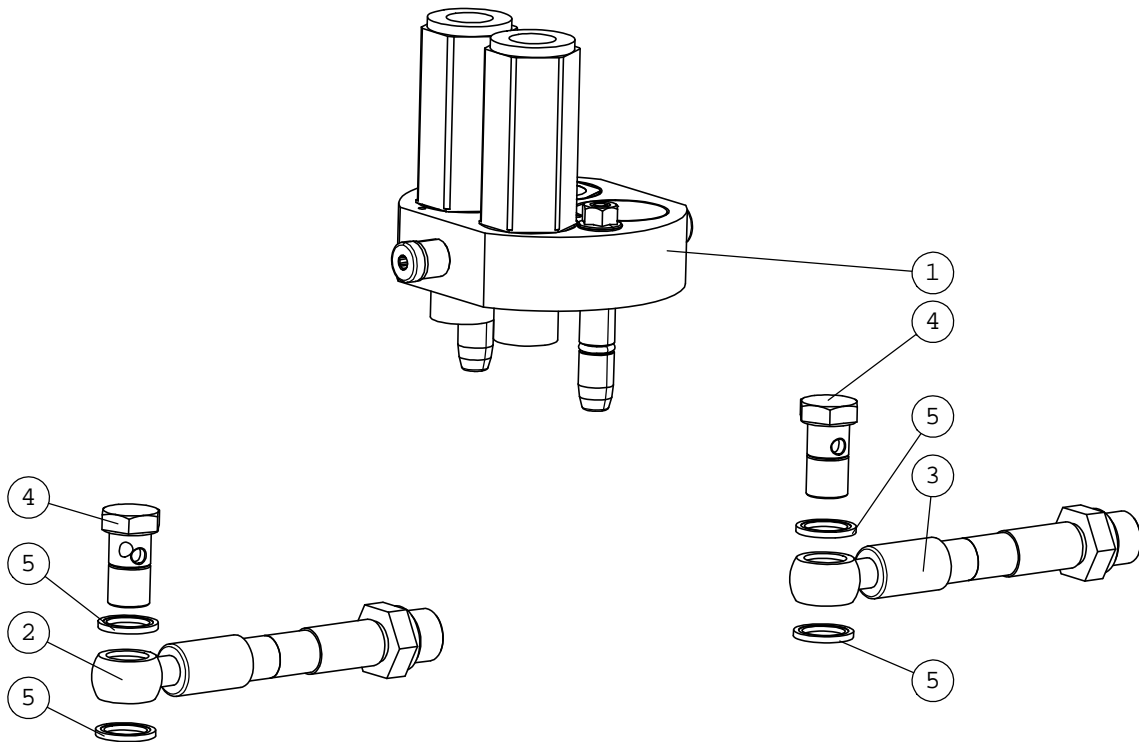

# A36536 HYDR. LETKUT

NRO REF POS TEIL	OSAN NRO PART NO BESTÄLL.NR BEST.NR	KPL QTY ST ST	NIMITYS	DESCRIPTION	BENÄMNING	BEZEICHNUNG
1	65251	1	PIKALIITINRYHMÄ	MULTI CONNECTOR, 2 C	FLERKOPPLING, 2 KOPP	MULTI-KUPPLUNG, 2 KU
2	A418869	1	HYDR. LETKU L=2600	HYDR. HOSE L=2600 2	HYDRAULSLANG L=2600	HYDR. SCHLAUCH L=260
3	A418868	1	HYDR. LETKU L=2100	HYDR. HOSE L=2100	HYDRAULSLANG L=2100	HYDR. SCHLAUCH L=210
4	73954	2	BANJOLIITIN	BANJO BOLT R3/8" L=2	BANJOBULT R3/8" L=2	BANJO-BOLZEN R3/8" L
5	73379	4	USIT-TIIVISTE R3/8"	USIT-COMPRESSION 3/8	USIT-PACKNING 3/8"	USIT-DICHTUNG 3/8"