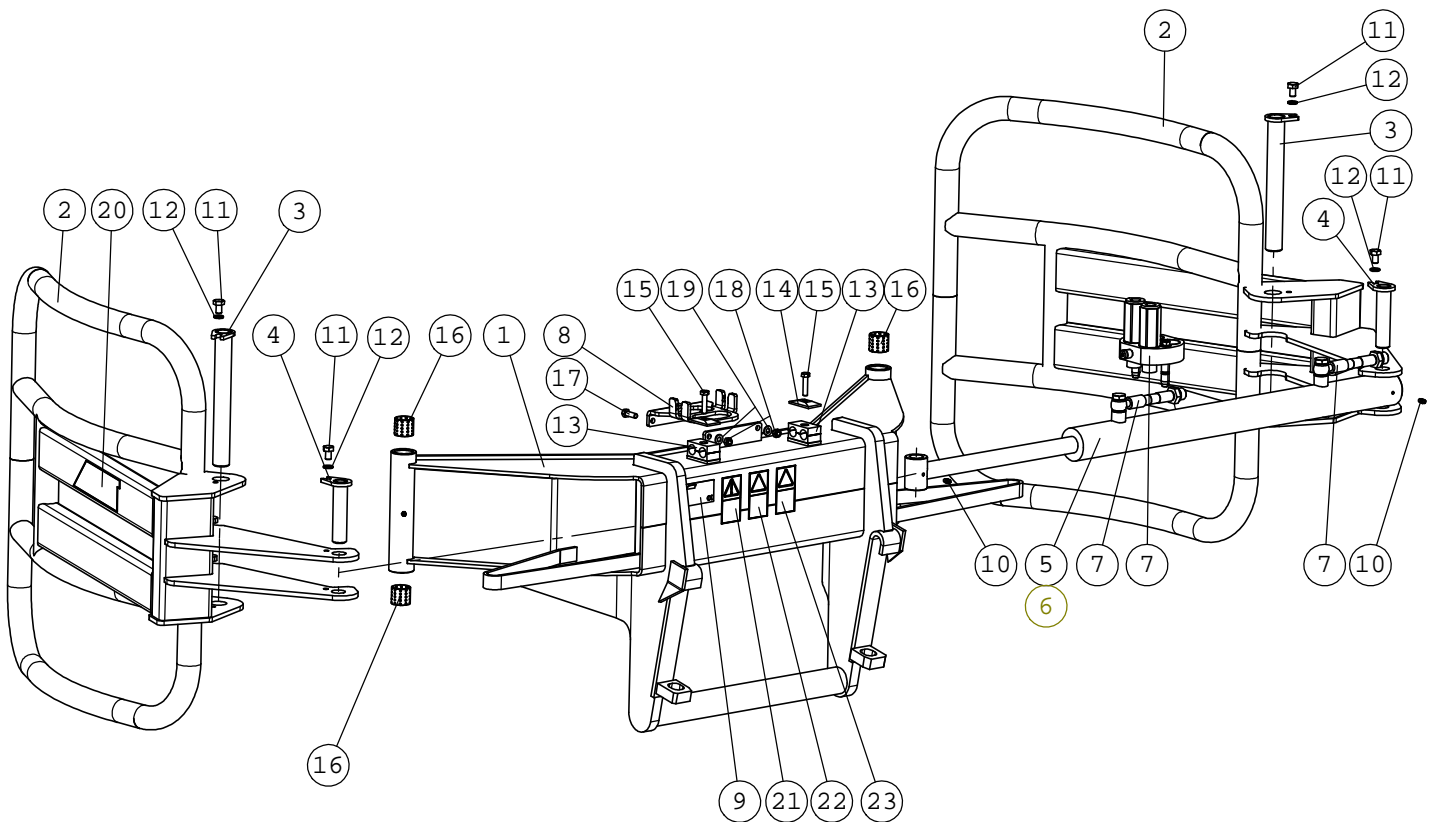

NRO REF POS TEIL	OSAN NRO PART NO BESTÄLL.NR BEST.NR	KPL QTY ST ST	NIMITYS	DESCRIPTION	BENÄMNING	BEZEICHNUNG
1	A36487	1	RUNKO HITS. KP	FRAME, BALE GRAB	RAM, BALGRIP	RAHMEN, BALLENGREIFE
2	A36497	2	TARTUNTALEUKA	GRAB ARM, ROUND BALE	GRIPARM, BALGRIP	GREIFER, BALLENGREIF
3	A418775	2	LUKITUSTAPPI F30-239	PIVOT PIN F30-239	LEDTAPP F30-239	GELENKBOLZEN F30-23
4	A418773	2	LUKITUSTAPPI F25-106	PIVOT PIN F25-106	LEDTAPP F25-106	GELENKBOLZEN F25-10
5	A36502	1	HYDR.SYLINTERI,	HYDR. CYLINDER F50	HYDR. CYLINDER F50	HYDR. ZYLINDER F50/
6	A418392	1	TIIVISTESARJA	SEAL KIT	PACKNINGSSATS	DICHTSATZ
7	A36536	1	HYDR. LETKUT	HYDR. HOSES, KIT, BA	HYDRAULSLANGAR, SATS	HYDR. SCHLÄUCHE, SAT
8	a418927	1	PIKALIITINRYHMÄN	PARKING FOR MULTI CO	HÄLLARE TILL FLERKOP	HALTERUNG FÜR MULTIK
9	A419035	1	KONEKILPI	TYPE PLATE	TYPISKYL	TYPENSCHILD
10	72799	4	RASVANIPPA	GREASE NIPPLE M6	SMÖRJNIPPEL M6	SCHMIERNIPPEL M6 GER
11	72147	4	KUUSIORUUVI ZN	HEXAGONAL SCREW M 10	SEXKANTSKRUV M 10x16	SECHSKANTSCHRAUBE M
12	74531	4	ALUSLEVYPARI M10	SPACER NORDLOCK M10,	BRICKA NORDLOCK M10,	UNTERLEGSSCHEIBE NORD
13	64887	2	PUTKENKIINNITINPUOLI	PIPE CLAMP 218/18	RÖRKLAMMER 218/18	ROHRSCELLE 218/18
14	73767	2	PUTKENKIINNITIN, PEI	COVER PLATE GD2-D, P	FASTNINGSPLATTA GD2-	ABDECKPLATTE GD2-D,
15	73443	2	KUUSIORUUVI ZN	HEXAGONAL SCREW M8x3	SEXKANTSKRUV M8x35	SECHSKANTSCHRAUBE M8
16	64823	4	LIUKULAAKERI BRM-80	SLIDE BEARING BRM-80	GLIDLAGER BRM-80 TFP	GLEITLAGER BRM-80 TF
17	72132	2	KUUSIORUUVI ZN	HEXAGONAL SCREW M 8	SEXKANTSKRUV M 8x2	SECHSKANTSCHRAUBE M8
18	72320	2	KUUSIOMUTTERI ZN	NUT M8 NYLOC DIN 98	SEXKANTMUTTER M8 NY	SECHSKANTMUTTER M 8
19	73122	2	ALUSLEVY M 8	WASHER M8 A8	BRICKA M8 A8,	UNTERLEGSSCHEIBE M8
20	A44007	2	TARRA AVANT 60x225	DECAL AVANT 60x225 R	DEKAL AVANT 60x225 R	AUFKLEBER AVANT 60x2
21	A46771	1	TARRA, LUE KÄYTTÖOHJ	DECAL PICTOGR. READ	DEKAL PIKTOGR. LÄS I	AUFKLEBER PIKTOGR. B
22	A46772	1	TARRA, ALÄ MENE YLÖS	DECAL PICTOGR. NEVER	DEKAL PIKTOGR. GÅ EJ	AUFKLEBER PIKTOGR. A
23	A46803	1	TARRA, ALÄ KURKOTT.	DECAL PICTOGRAM DO N	DEKAL PIKTOGRAMM STR	AUFKLEBER PIKTOGRAMM