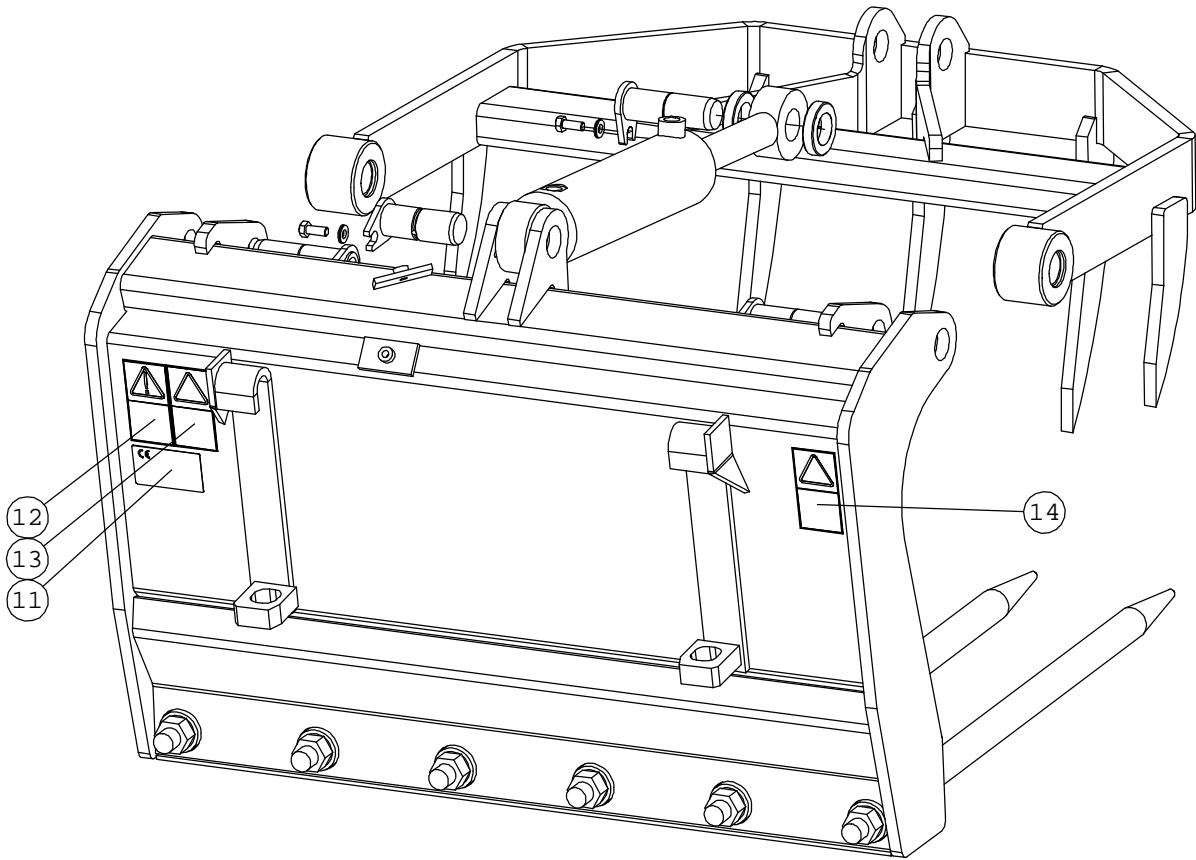

AVANT[®]

**VARAOSAKIRJA
PART LIST
DELLISTA
ERSATZTEILLISTE**

A2868

**TUOREREHUPIHTI
SILAGE FORK HEAVY DUTY
FODERGREP HEAVY 800
HEU-/SILOGREIFER HD**

31.5.2012

A2868 SILAGE FORK HEAVY DUTY HD 800

A2868 SILAGE FORK HEAVY DUTY HD 800

NRO REF POS TEIL	OSAN NRO PART NO BESTÄLL.NR BEST.NR	KPL QTY ST ST	NIMITYS	DESCRIPTION	BENÄMNING	BEZEICHNUNG
1	A32362	1	YLÄKOURA	UPPER GRAPPLE, SILAG	GREPDEL, FODERGREP A	OBERTEIL, HEU-/SILOG
2	A21071	1	RUNKO	FRAME, SILAGE FORK 8	RAM, FODERGREP 800 H	RAHMEN, HEU-/SILOGRE
3	63990	6	PIIKKI KVERNELAND	TINE KVERNELAND 2211	PINNE KVERNELAND 221	ZINKEN KVERNELAND 22
4	A43672	1	HYDR.SYL F63/F32-150	HYDR. CYLINDER F63/F	HYDR. CYLINDER F63/F	HYDR. ZYLINDER F63/F
5	A43565	1	MONITOIMIKAUHAN TAPP	PIVOT PIN L=80	LEDTAPP L=80	GELENKBOLZEN L=80
6	72130	4	KUUSIORUUVI ZN	HEXAGONAL SCREW M8x2	SEXXANTSKRUV M8x20 D	SECHSKANTSCHRAUBE M
7	63944	4	ALUSLEVYPARI M 8	WASHER, PAIR, NORD-L	BRICKA NORD-LOCK M8,	UNTERLEGSCHIEBE, PAA
8	A44227	3	NIVELTAPPI HITS. KP	PIVOT PIN L=94, IN Q	AXELTAPP L=94 , I RE	BOLZEN L=94, IM GERÄ
9	72798	4	RASVANIPPA DIN 71412	GREASE NIPPLE R 1/8	SMÖRJNIPPEL R 1/8"	SCHMIERNIPPEL R1/8
10	A43083	2	VALIHOJKKI	CONNECTING SLEEVE, T	FÖRBINDNINGSHOLK, TE	ZWISCHENHULSE, TELES
11	_konekilpi	1	KONEKILPI	SERIAL NUMBER PLATE	TYP SKYL T AVANT TECNO	TYPENSCHILD AVANT TE
12	a46771	1	TARRA, LUE KÄYTTÖOHJ	DECAL PICTOGR. READ	DEKAL PIKTOGR. LÄS I	AUFKLEBER PIKTOGR. B
13	a46772	1	TARRA, ÄLÄ MENE YLÖS	DECAL PICTOGR. NEVER	DEKAL PIKTOGR. GÄ EJ	AUFKLEBER PIKTOGR. A
14	a46803	1	TARRA, ÄLÄ KURKOTT.	DECAL PICTOGRAM DO N	DEKAL PIKTOGRAMM STR	AUFKLEBER PIKTOGRAMM