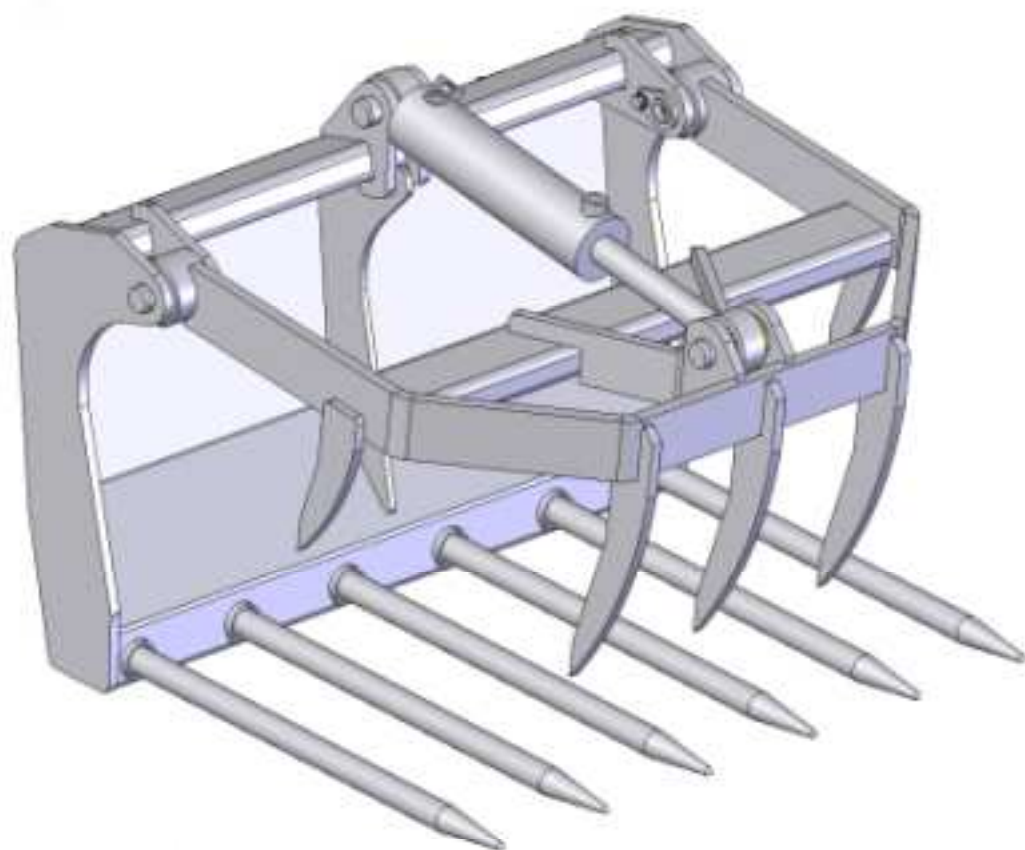

AVANT[®]

**VARAOSAKIRJA
PART LIST
DELLISTA
ERSATZTEILLISTE**

A2868

**TUOREREHUPIHTI
SILAGE FORK HEAVY DUTY
FODERGREP HEAVY 800
HEU-/SILOGREIFER HD**

31.5.2012

A2868 SILAGE FORK HEAVY DUTY HD 800

A2868 SILAGE FORK HEAVY DUTY HD 800

NRO REF POS TEIL	OSAN NRO PART NO BESTÄLL.NR BEST.NR	KPL QTY ST ST	NIMITYS	DESCRIPTION	BENÄMNING	BEZEICHNUNG
1	A32362	1	YLÄKOURA	UPPER GRAPPLE, SILAG	GREPDEL, FODERGREP A	OBERTEIL, HEU-/SILOG
2	A21071	1	RUNKO	FRAME, SILAGE FORK 8	RAM, FODERGREP 800 H	RAHMEN, HEU-/SILOGRE
3	63990	6	PIIKKI KVERNELAND	TINE KVERNELAND 2211	PINNE KVERNELAND 221	ZINKEN KVERNELAND 22
4	A43672	1	HYDR.SYL F63/F32-150	HYDR. CYLINDER F63/F	HYDR. CYLINDER F63/F	HYDR. ZYLINDER F63/F
5	A43565	1	MONITOIMIKAUHAN TAPP	PIVOT PIN L=80	LEDTAPP L=80	GELENKBOLZEN L=80
6	72130	4	KUUSIORUUVI ZN	HEXAGONAL SCREW M8x2	SEXXANTSKRUV M8x20 D	SECHSKANTSCHRAUBE M
7	63944	4	ALUSLEVYPARI M 8	WASHER, PAIR, NORD-L	BRICKA NORD-LOCK M8,	UNTERLEGSCHIEBE, PAA
8	A44227	3	NIVELTAPPI HITS. KP	PIVOT PIN L=94, IN Q	AXELTAPP L=94 , I RE	BOLZEN L=94, IM GERÄ
9	72798	4	RASVANIPPA DIN 71412	GREASE NIPPLE R 1/8	SMÖRJNIPPEL R 1/8"	SCHMIERNIPPEL R1/8
10	A43083	2	VALIHOJKKI	CONNECTING SLEEVE, T	FÖRBINDNINGSHOLK, TE	ZWISCHENHULSE, TELES
11	_konekilpi	1	KONEKILPI	SERIAL NUMBER PLATE	TYP SKYL T AVANT TECNO	TYPENSCHILD AVANT TE
12	a46771	1	TARRA, LUE KÄYTTÖOHJ	DECAL PICTOGR. READ	DEKAL PIKTOGR. LÄS I	AUFKLEBER PIKTOGR. B
13	a46772	1	TARRA, ÄLÄ MENE YLÖS	DECAL PICTOGR. NEVER	DEKAL PIKTOGR. GÄ EJ	AUFKLEBER PIKTOGR. A
14	a46803	1	TARRA, ÄLÄ KURKOTT.	DECAL PICTOGRAM DO N	DEKAL PIKTOGRAMM STR	AUFKLEBER PIKTOGRAMM