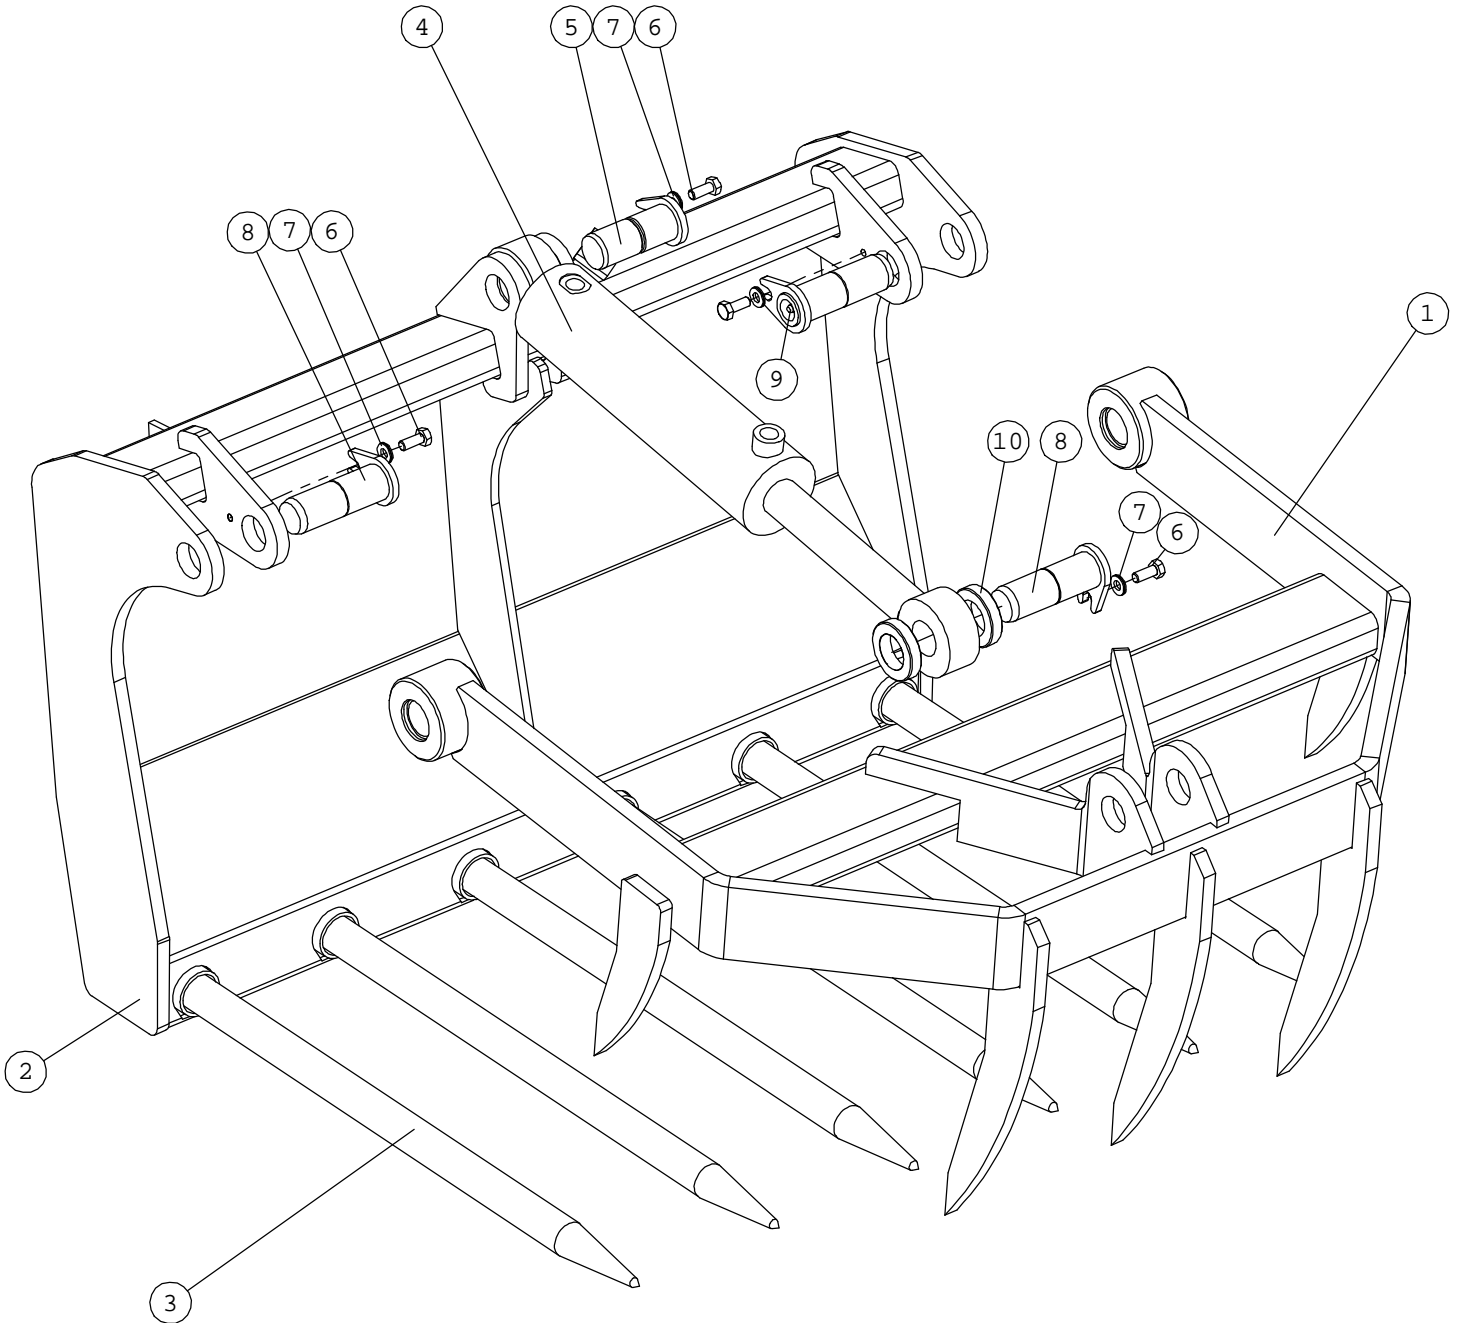

AVANT[®]

**VARAOSAKIRJA
PART LIST
DELLISTA
ERSATZTEILLISTE**

A2868

**TUOREREHUPIHTI
SILAGE FORK HEAVY DUTY
FODERGREP HEAVY 800
HEU-/SILOGREIFER HD**

31.5.2012

A2868 SILAGE FORK HEAVY DUTY HD 800

A2868 SILAGE FORK HEAVY DUTY HD 800

NRO REF POS TEIL	OSAN NRO PART NO BESTÄLL.NR BEST.NR	KPL QTY ST ST	NIMITYS	DESCRIPTION	BENÄMNING	BEZEICHNUNG
1	A32362	1	YLÄKOURA	UPPER GRAPPLE, SILAG	GREPDEL, FODERGREP A	OBERTEIL, HEU-/SILOG
2	A21071	1	RUNKO	FRAME, SILAGE FORK 8	RAM, FODERGREP 800 H	RAHMEN, HEU-/SILOGRE
3	63990	6	PIIKKI KVERNELAND	TINE KVERNELAND 2211	PINNE KVERNELAND 221	ZINKEN KVERNELAND 22
4	A43672	1	HYDR.SYL F63/F32-150	HYDR. CYLINDER F63/F	HYDR. CYLINDER F63/F	HYDR. ZYLINDER F63/F
5	A43565	1	MONITOIMIKAUHAN TAPP	PIVOT PIN L=80	LEDTAPP L=80	GELENKBOLZEN L=80
6	72130	4	KUUSIORUUVI ZN	HEXAGONAL SCREW M8x2	SEXXANTSKRUV M8x20 D	SECHSKANTSCHRAUBE M
7	63944	4	ALUSLEVYPARI M 8	WASHER, PAIR, NORD-L	BRICKA NORD-LOCK M8,	UNTERLEGSCHIEBE, PAA
8	A44227	3	NIVELTAPPI HITS. KP	PIVOT PIN L=94, IN Q	AXELTAPP L=94 , I RE	BOLZEN L=94, IM GERÄ
9	72798	4	RASVANIPPA DIN 71412	GREASE NIPPLE R 1/8	SMÖRJNIPPEL R 1/8"	SCHMIERNIPPEL R1/8
10	A43083	2	VALIHOJKKI	CONNECTING SLEEVE, T	FÖRBINDNINGSHOLK, TE	ZWISCHENHULSE, TELES
11	_konekilpi	1	KONEKILPI	SERIAL NUMBER PLATE	TYP SKYL T AVANT TECNO	TYPENSCHILD AVANT TE
12	a46771	1	TARRA, LUE KÄYTTÖOHJ	DECAL PICTOGR. READ	DEKAL PIKTOGR. LÄS I	AUFKLEBER PIKTOGR. B
13	a46772	1	TARRA, ÄLÄ MENE YLÖS	DECAL PICTOGR. NEVER	DEKAL PIKTOGR. GÄ EJ	AUFKLEBER PIKTOGR. A
14	a46803	1	TARRA, ÄLÄ KURKOTT.	DECAL PICTOGRAM DO N	DEKAL PIKTOGRAMM STR	AUFKLEBER PIKTOGRAMM