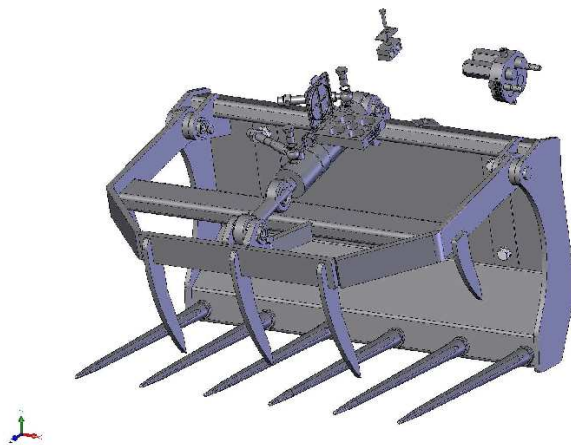

# AVANT<sup>®</sup>

VARAOSAKIRJA  
PART LIST  
DELLISTA  
ERSATZTEILLISTE

---

Tuorerehupihti 900,1050,1300

Silage fork 900,1050,1300

Fodergrep 900,1050,1300

Heu-/Silogreifer 900,1050,1300

**A36299, A36313, A36319**