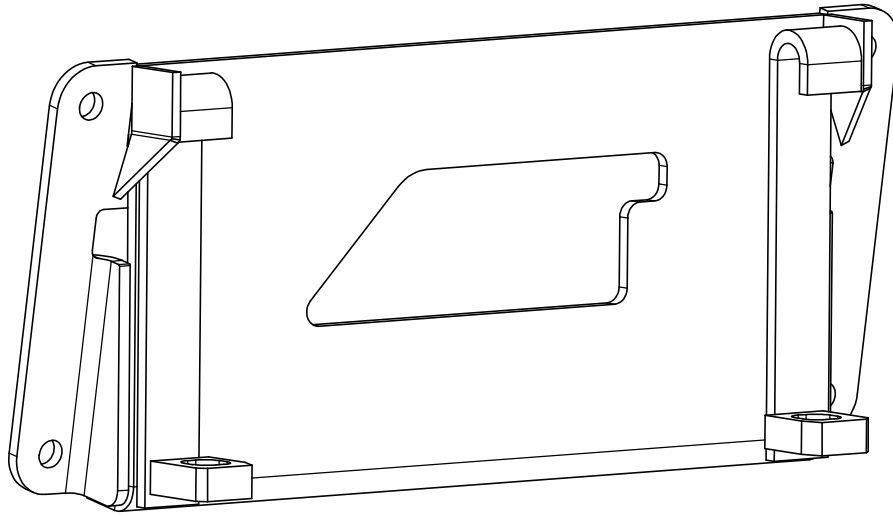

A36319

REHUPIHTI 1300

VERSIO 2014

**A36337 KIINNITYSLEVY 17 DEG HITSAUSKOKKOONPANO**

A36546

KIINNITYSLEVY 10 DEGYLÖSPÄIN HITSAUSKP

SUUNTA A

A417531