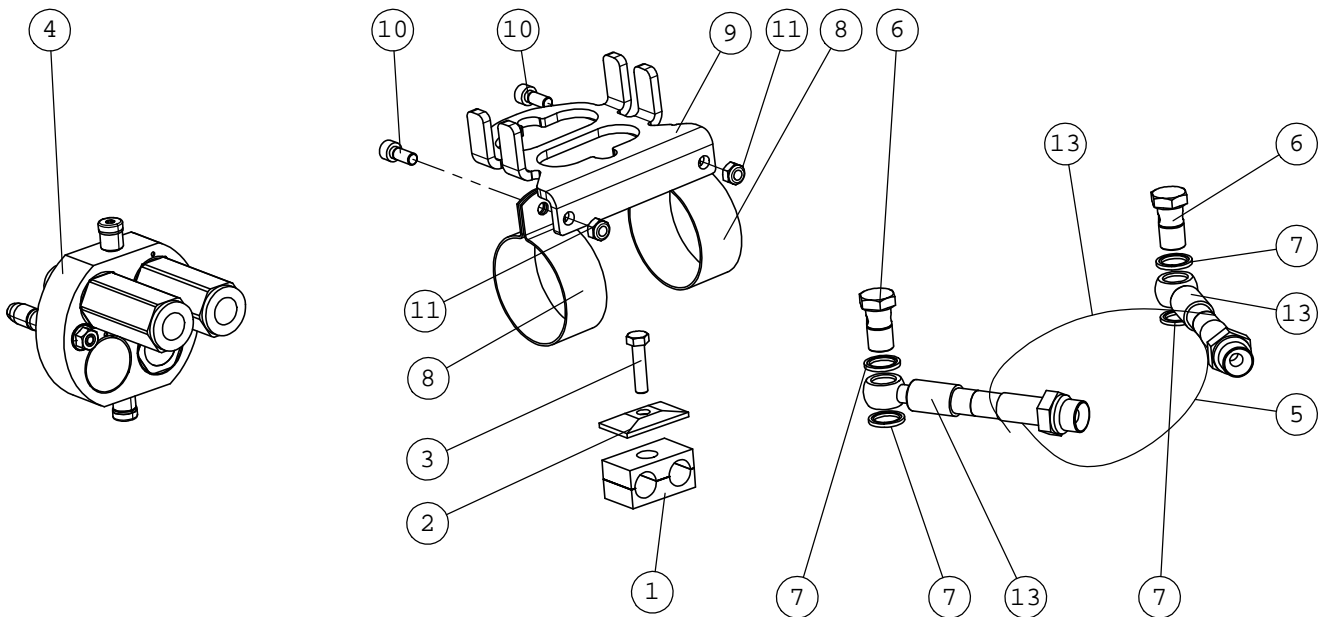

# A410045 NIVELTAPPI L=75 KP +RASVANIPPA+RUUVI

NRO REF POS TEIL	OSAN NRO PART NO BESTÄLL.NR BEST.NR	KPL QTY ST ST	NIMITYS	DESCRIPTION	BENÄMNING	BEZEICHNUNG
1	72798	1	RASVANIPPA DIN 71412	GREASE NIPPLE R 1/8	SMÖRJNIPPEL R 1/8"	SCHMIERNIPPEL R1/8
2	74531	1	ALUSLEVYPARI M10	SPACER NORDLOCK M10,	BRICKA NORDLOCK M10,	UNTERLEGSCHEIBE NORD
3	73040	1	KUUSIORUUVI ZN	HEXAGONAL SCREW M10x	SEXXKANTSKRUV M10x20	SECHSKANTSCHRAUBE M1
4	a417951	1	TAPPI F30 L=75	PIVOT PIN F30 L=	LEDTAPP F30 L=75	GELENKBOLZEN F30
5	a417952	1	TAPIN LUKITUSLEVY	LOCKING PLATE, PIVOT	LÄSSKIVA, LEDTAPP	VIERRIEGELUNGSSCHEIB