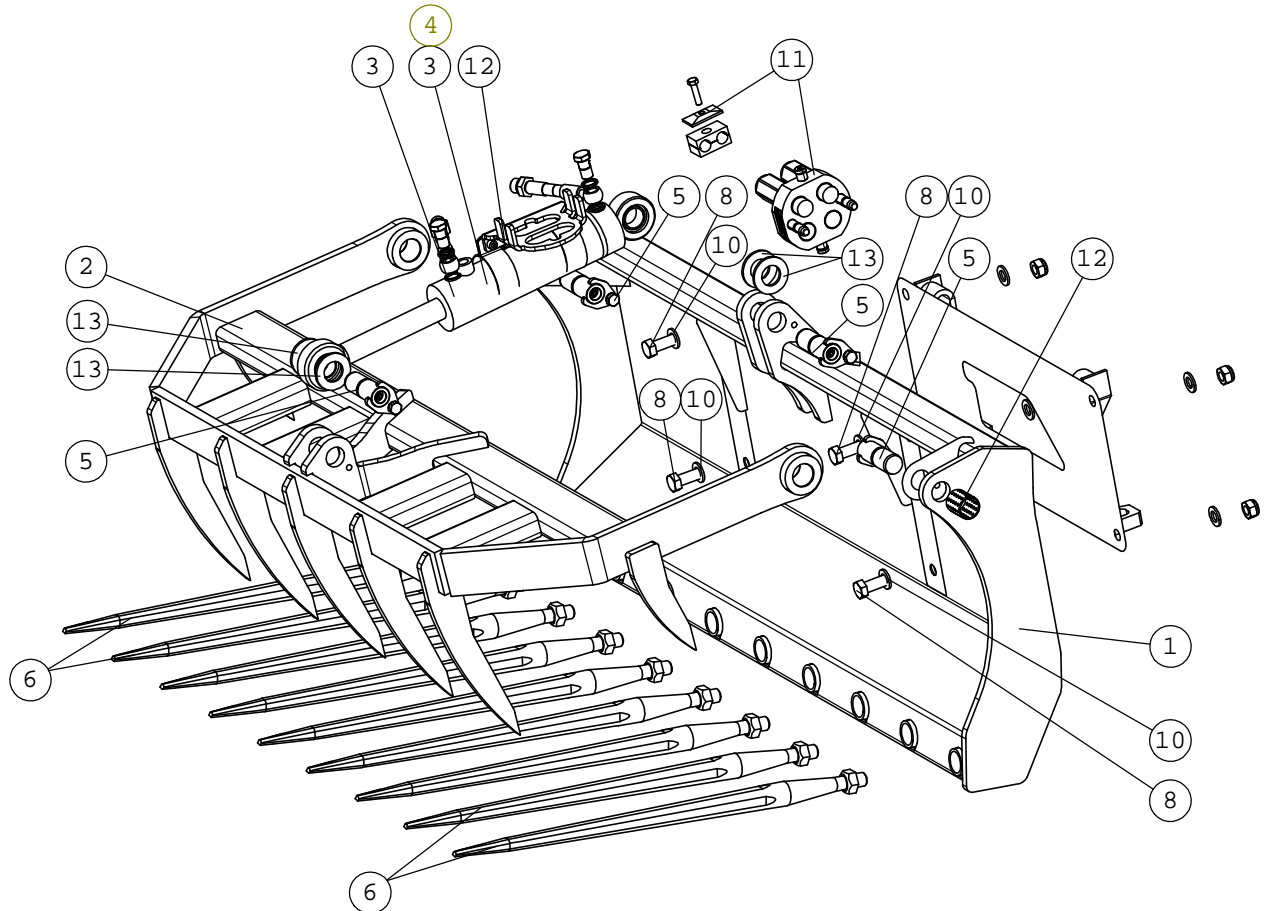

NRO REF POS TEIL	OSAN NRO PART NO BESTÄLL.NR BEST.NR	KPL QTY ST ST	NIMITYS	DESCRIPTION	BENÄMNING	BEZEICHNUNG
1	A36320	1	RUNKO	FRAME 1300MM, SILAGE	RAM 1300MM, FODERGRE	UNTERTEIL 1300MM, HE
2	A36322	1	PIHTIOSA 1300	UNTERTEIL 1300MM, HE	GREPDEL 1300MM, FODE	GREIFER 1300MM HEU-/
3	a43672	1	HYDR.SYL F63/F32-150	HYDR. CYLINDER F63/F	HYDR. CYLINDER F63/F	HYDR. ZYLINDER F63/F
4	A418395	1	TIIVISTESARJA	SEAL KIT, 63/32 CYLI	TÄTNINGSSATS, 63/32	DICHTSATZ, 63/32 Z
5	a410045	4	NIVELTAPPI L=75 KP	PIVOT PIN L=75	LEDTAPP L=75	GELENKBOLZEN L=75
6	63990	9	PIIKKI KVERNELAND	TINE KVERNELAND 2211	PINNE KVERNELAND 221	ZINKEN KVERNELAND 22
7	a417911	1	KIINNITYSLEVY VAKIO	ATTACHMENT PLATE, QU	FASTE, FODERGREP, TI	ANBAUPLATTE, GERATEA
8	72191	4	KUUSIORUUVI ZN	HEXAGONAL SCREW M16x	SEKANTSKRUV M16x40	SECHSKANTSCHRAUBE M1
9	72330	4	KUUSIOMUTTERI	HEXAGONAL NUT M16 NY	SEKANTMUTTER M16 NY	SECHSKANTMUTTER M16
10	74402	8	ALUSLEVY M16	WASHER M16 A16 DIN	BRICKA M16 A16 DIN	UNTERLEGSCHIEBE M16
11	a45866	1	LETKUSARJA ZP	HOSE KIT, SILAGE FOR	SLANGSATS, FODERGREP	SCHLAUCHSATZ, HEU-SI
12	64586	2	LIUKULAAKERI BRM-80	SLIDE BEARING BRM-80	GLIDLAGER BRM-80 TFP	GLEITLAGER BRM-80 TF
13	74435	4	ALUSLEVY M30 A31 D	WASHER M30 A31 DIN 1	BRICKA M30 A31 DIN 1	UNTERLEGSCHIEBE M30
14	A418022	1	KONEKILPI	TYPE PLATE, SILAGE G	TYPISKYLT, FODERGREP	TYPENSCHILD, HEU-/SI
15	a46771	1	TARRA, LUE KÄYTTÖOHJ	DECAL PICTOGR. READ	DEKAL PIKTOGR. LÄS I	AUFKLEBER PIKTOGR. B
16	a46772	1	TARRA, ALÄ MENE YLÖS	DECAL PICTOGR. NEVER	DEKAL PIKTOGR. GÅ EJ	AUFKLEBER PIKTOGR. A
17	a46803	1	TARRA, ALÄ KURKOTT.	DECAL PICTOGRAM DO N	DEKAL PIKTOGRAMM STR	AUFKLEBER PIKTOGRAMM