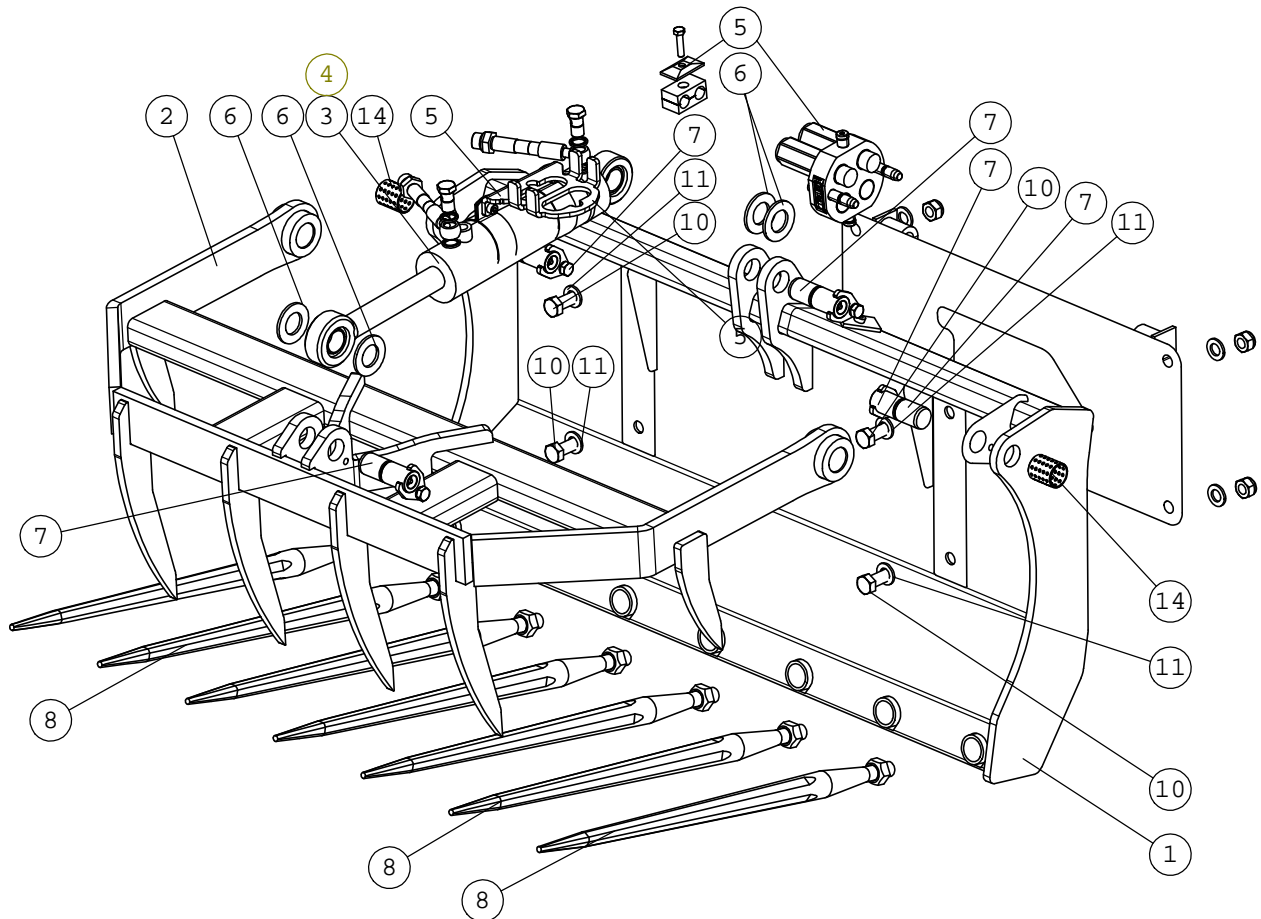

NRO REF POS TEIL	OSAN NRO PART NO BESTÄLL.NR BEST.NR	KPL QTY ST ST	NIMITYS	DESCRIPTION	BENÄMNING	BEZEICHNUNG
1	A36314	1	RUNKO 1050	FRAME 1050MM, SILAGE	RAM 1050MM, FODERGRE	UNTERTEIL 1050MM, HE
2	A36315	1	PIHTIOSA 1050	GRAPPLE 1050MM, SILA	GREPDEL 1050MM, FODE	GREIFER 1050MM HEU-/
3	a43672	1	HYDR.SYL F63/F32-150	HYDR. CYLINDER F63/F	HYDR. CYLINDER F63/F	HYDR. ZYLINDER F63/F
4	A418395	1	TIIVISTESARJA	SEAL KIT, 63/32 CYLI	TÄTNINGSSATS, 63/32	DICHTSATZ, 63/32 Z
5	a45866	1	LETKUSARJA ZP	HOSE KIT, SILAGE FOR	SLANGSATZ, FODERGREP	SCHLAUCHSATZ, HEU-SI
6	74435	4	ALUSLEVY M30 A31 D	WASHER M30 A31 DIN 1	BRICKA M30 A31 DIN 1	UNTERLEGSCHIBE M30
7	a410045	4	NIVELTAPPI L=75 KP	PIVOT PIN L=75	LEDTAPP L=75	GELENKBOLZEN L=75
8	63990	7	PIIKKI KVERNELAND	TINE KVERNELAND 2211	PINNE KVERNELAND 221	ZINKEN KVERNELAND 22
9	a417911	1	KIINNITYSLEVY VAKIO	ATTACHMENT PLATE, QU	FASTE, FODERGREP, TI	ANBAUPLATTE, GERATEA
10	72191	4	KUUSIORUUVI ZN	HEXAGONAL SCREW M16x	SEXKANTSKRUV M16x40	SECHSKANTSCHRAUBE M1
11	74402	8	ALUSLEVY M16	WASHER M16 A16 DIN	BRICKA M16 A16 DIN	UNTERLEGSCHIBE M16
12	72330	4	KUUSIOMUTTERI	HEXAGONAL NUT M16 NY	SEKANTMUTTER M16 NY	SECHSKANTMUTTER M16
13	A417973	1	KONEKILPI	TYPE PLATE, SILAGE G	TYP SKYL T, FODERGREP	TYPENSCHILD, HEU-/SI
14	64586	2	LIUKULAAKERI BRM-80	SLIDE BEARING BRM-80	GLIDLAGER BRM-80 TFP	GLEITLAGER BRM-80 TF
15	a46771	1	TARRA, LUE KÄYTTOHJ	DECAL PICTOGR. READ	DEKAL PIKTOGR. LÄS I	AUFKLEBER PIKTOGR. B
16	a46772	1	TARRA, ALÄ MENE YLÖS	DECAL PICTOGR. NEVER	DEKAL PIKTOGR. GÅ E J	AUFKLEBER PIKTOGR. A
17	a46803	1	TARRA, ALÄ KURKOTT.	DECAL PICTOGRAM DO N	DEKAL PIKTOGRAMM STR	AUFKLEBER PIKTOGRAMM