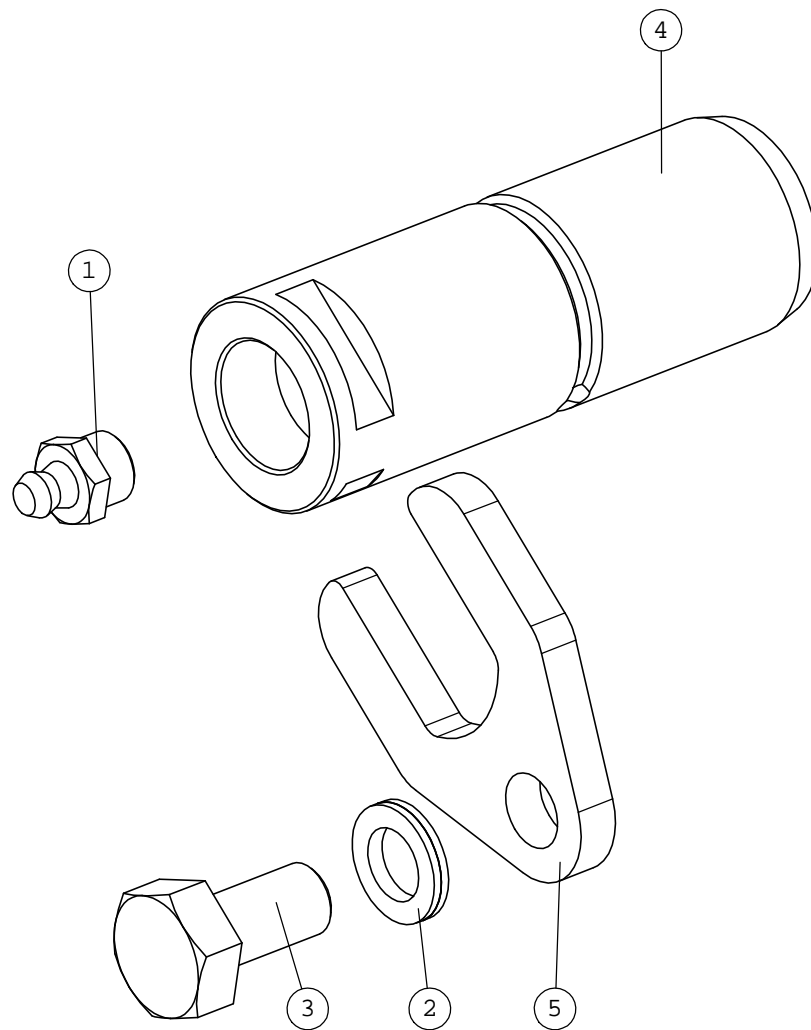

A410045 NIVELTAPPI L=75 KP +RASVANIPPA+RUUVI

NRO REF POS TEIL	OSAN NRO PART NO BESTÄLL.NR BEST.NR	KPL QTY ST ST	NIMITYS	DESCRIPTION	BENÄMNING	BEZEICHNUNG
1	72798	1	RASVANIPPA DIN 71412	GREASE NIPPLE R 1/8	SMÖRJNIPPEL R 1/8"	SCHMIERNIPPEL R1/8
2	74531	1	ALUSLEVYPARI M10	SPACER NORDLOCK M10,	BRICKA NORDLOCK M10,	UNTERLEGSCHEIBE NORD
3	73040	1	KUUSIORUUVI ZN	HEXAGONAL SCREW M10x	SEXXKANTSKRUV M10x20	SECHSKANTSCHRAUBE M1
4	a417951	1	TAPPI F30 L=75	PIVOT PIN F30 L=	LEDTAPP F30 L=75	GELENKBOLZEN F30
5	a417952	1	TAPIN LUKITUSLEVY	LOCKING PLATE, PIVOT	LÄSSKIVA, LEDTAPP	VIERRIEGELUNGSSCHEIB