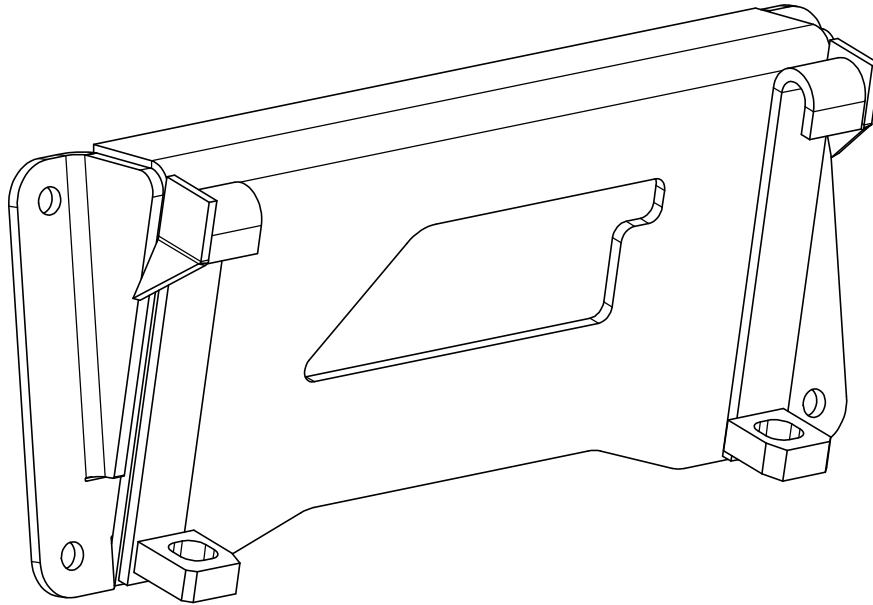

A36337 KIINNITYSLEVY 17 DEG HITSAUSKOKKOONPANO