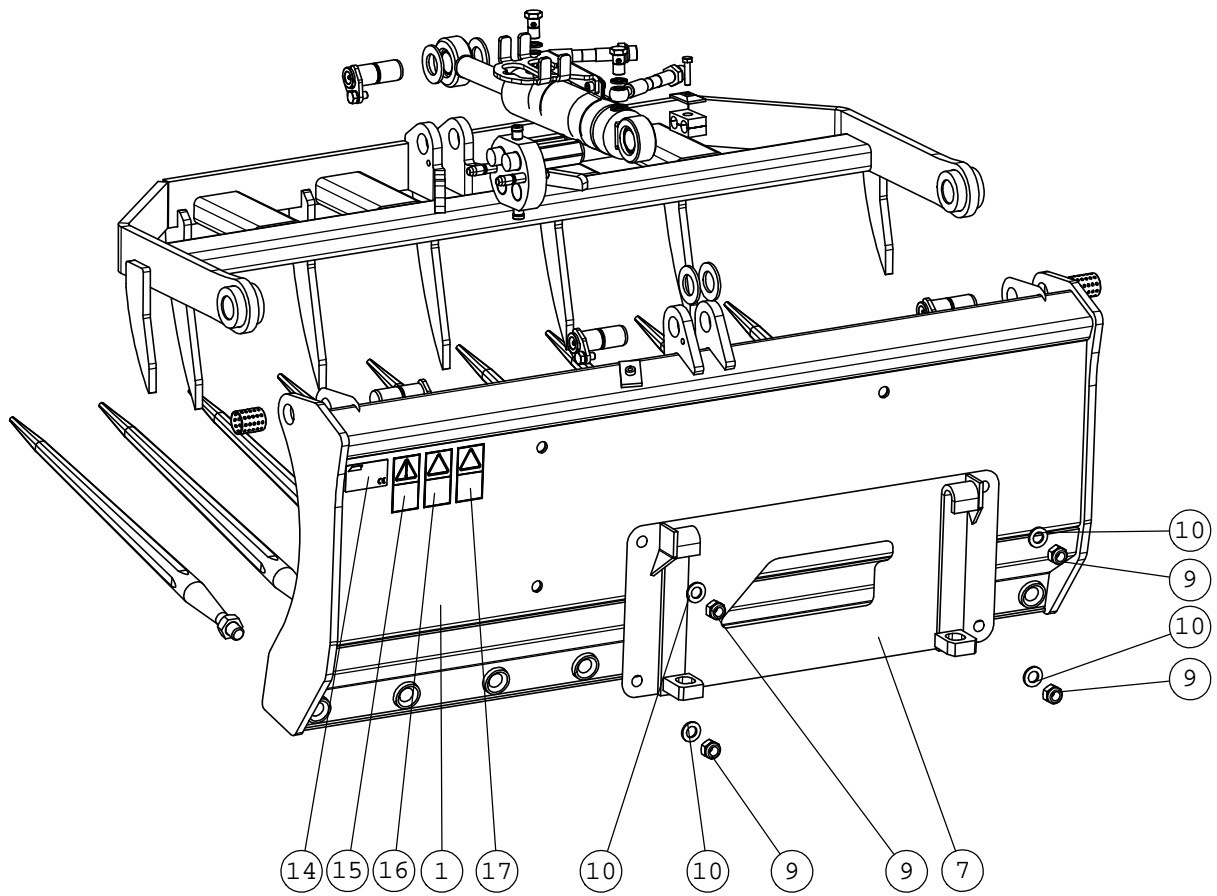

A36319

REHUPIHTI 1300

VERSIO 2014