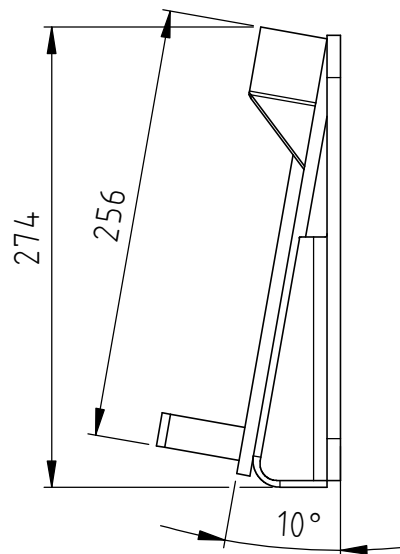

A36319

REHUPIHTI 1300

VERSIO 2014

**A36337 KIINNITYSLEVY 17 DEG HITSAUSKOKKOONPANO**

A36546

KIINNITYSLEVY 10 DEGYLÖSPÄIN HITSAUSKP

SUUNTA A

A417531