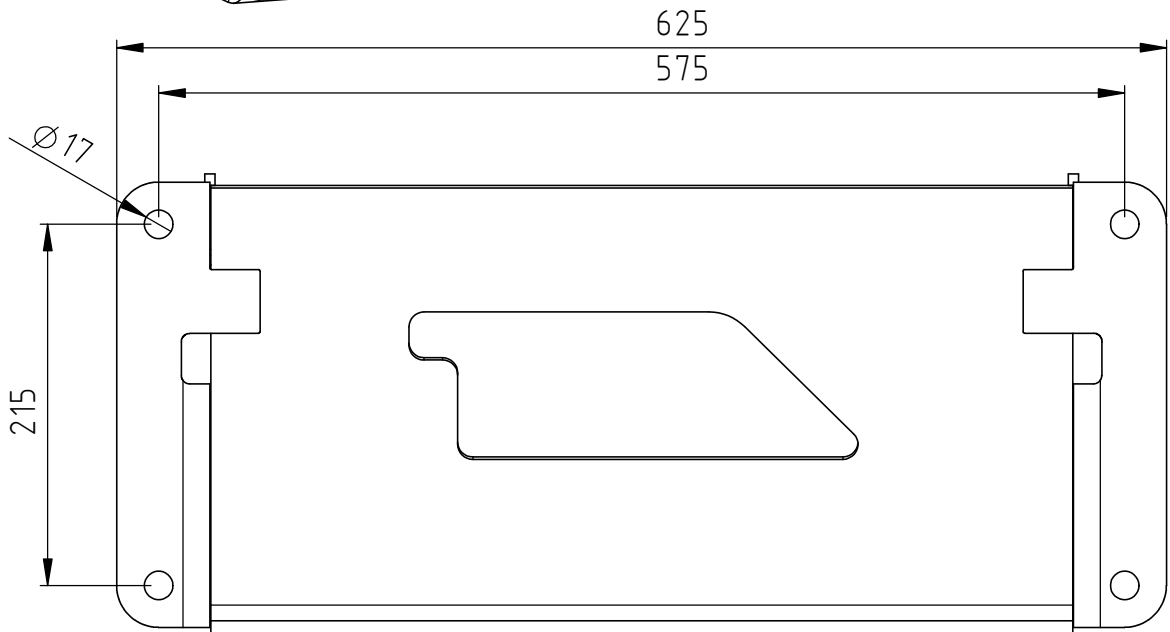

A36319

REHUPIHTI 1300

VERSIO 2014

**A36337 KIINNITYSLEVY 17 DEG HITSAUSKOKKOONPANO**

A36546

KIINNITYSLEVY 10 DEGYLÖSPÄIN HITSAUSKP

SUUNTA A

A417531