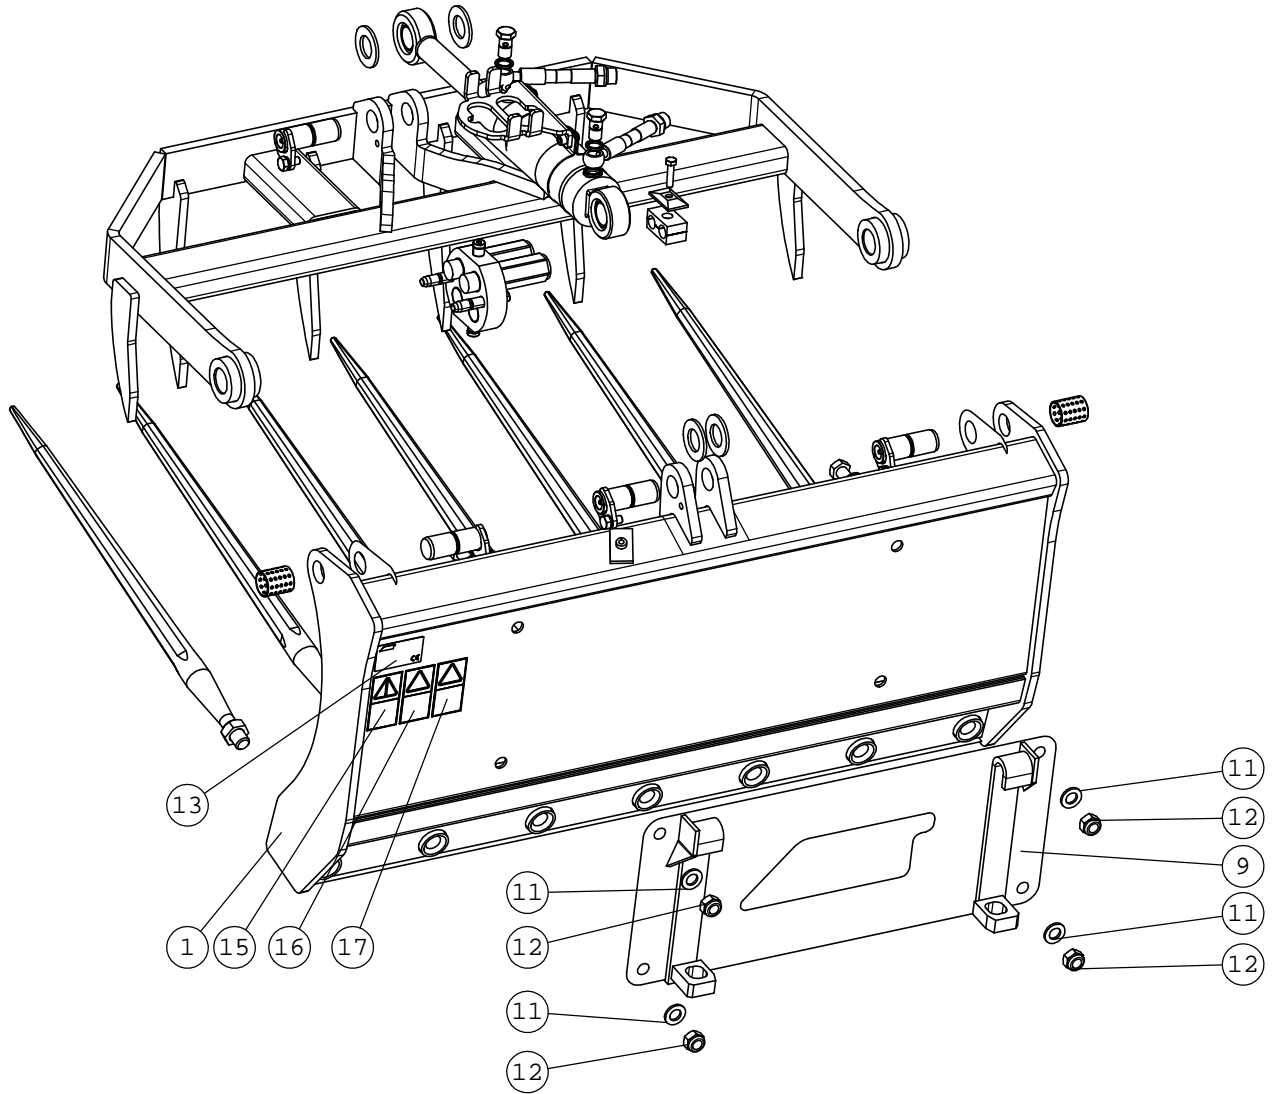

A36313

REHUPIHTI 1050

VERSIO 2014

A36319

REHUPIHTI 1300

VERSIO 2014

NRO REF POS TEIL	OSAN NRO PART NO BESTÄLL.NR BEST.NR	KPL QTY ST ST	NIMITYS	DESCRIPTION	BENÄMNING	BEZEICHNUNG
1	A36320	1	RUNKO	FRAME 1300MM, SILAGE	RAM 1300MM, FODERGRE	UNTERTEIL 1300MM, HE
2	A36322	1	PIHTIOSA 1300	UNTERTEIL 1300MM, HE	GREPDEL 1300MM, FODE	GREIFER 1300MM HEU-/
3	a43672	1	HYDR.SYL F63/F32-150	HYDR. CYLINDER F63/F	HYDR. CYLINDER F63/F	HYDR. ZYLINDER F63/F
4	A418395	1	TIIVISTESARJA	SEAL KIT, 63/32 CYLI	TÄTNINGSSATS, 63/32	DICHTSATZ, 63/32 Z
5	a410045	4	NIVELTAPPI L=75 KP	PIVOT PIN L=75	LEDTAPP L=75	GELENKBOLZEN L=75
6	63990	9	PIIKKI KVERNELAND	TINE KVERNELAND 2211	PINNE KVERNELAND 221	ZINKEN KVERNELAND 22
7	a417911	1	KIINNITYSLEVY VAKIO	ATTACHMENT PLATE, QU	FASTE, FODERGREP, TI	ANBAUPLATTE, GERATEA
8	72191	4	KUUSIORUUVI ZN	HEXAGONAL SCREW M16x	SEKANTSKRUV M16x40	SECHSKANTSCHRAUBE M1
9	72330	4	KUUSIOMUTTERI	HEXAGONAL NUT M16 NY	SEKANTMUTTER M16 NY	SECHSKANTMUTTER M16
10	74402	8	ALUSLEVY M16	WASHER M16 A16 DIN	BRICKA M16 A16 DIN	UNTERLEGSCHIEBE M16
11	a45866	1	LETKUSARJA ZP	HOSE KIT, SILAGE FOR	SLANGSATS, FODERGREP	SCHLAUCHSATZ, HEU-SI
12	64586	2	LIUKULAAKERI BRM-80	SLIDE BEARING BRM-80	GLIDLAGER BRM-80 TFP	GLEITLAGER BRM-80 TF
13	74435	4	ALUSLEVY M30 A31 D	WASHER M30 A31 DIN 1	BRICKA M30 A31 DIN 1	UNTERLEGSCHIEBE M30
14	A418022	1	KONEKILPI	TYPE PLATE, SILAGE G	TYPISKYLT, FODERGREP	TYPENSCHILD, HEU-/SI
15	a46771	1	TARRA, LUE KÄYTTÖOHJ	DECAL PICTOGR. READ	DEKAL PIKTOGR. LÄS I	AUFKLEBER PIKTOGR. B
16	a46772	1	TARRA, ALÄ MENE YLÖS	DECAL PICTOGR. NEVER	DEKAL PIKTOGR. GÅ EJ	AUFKLEBER PIKTOGR. A
17	a46803	1	TARRA, ALÄ KURKOTT.	DECAL PICTOGRAM DO N	DEKAL PIKTOGRAMM STR	AUFKLEBER PIKTOGRAMM