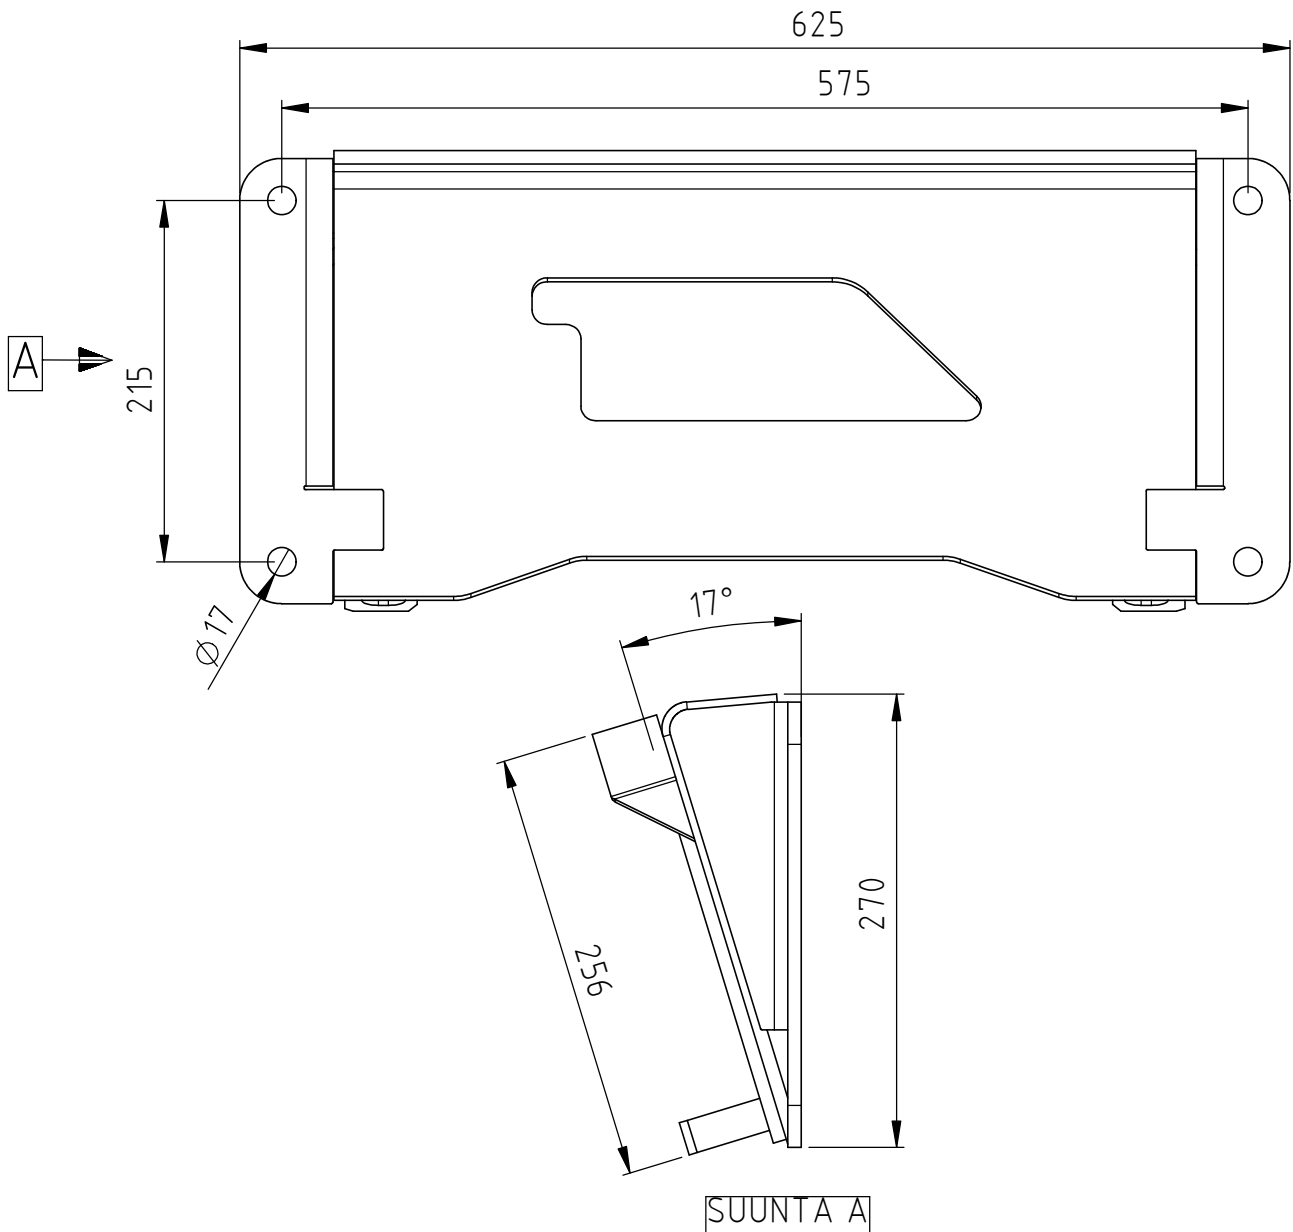

A36337 KIINNITYSLEVY 17 DEG HITSAUSKOKKOONPANO