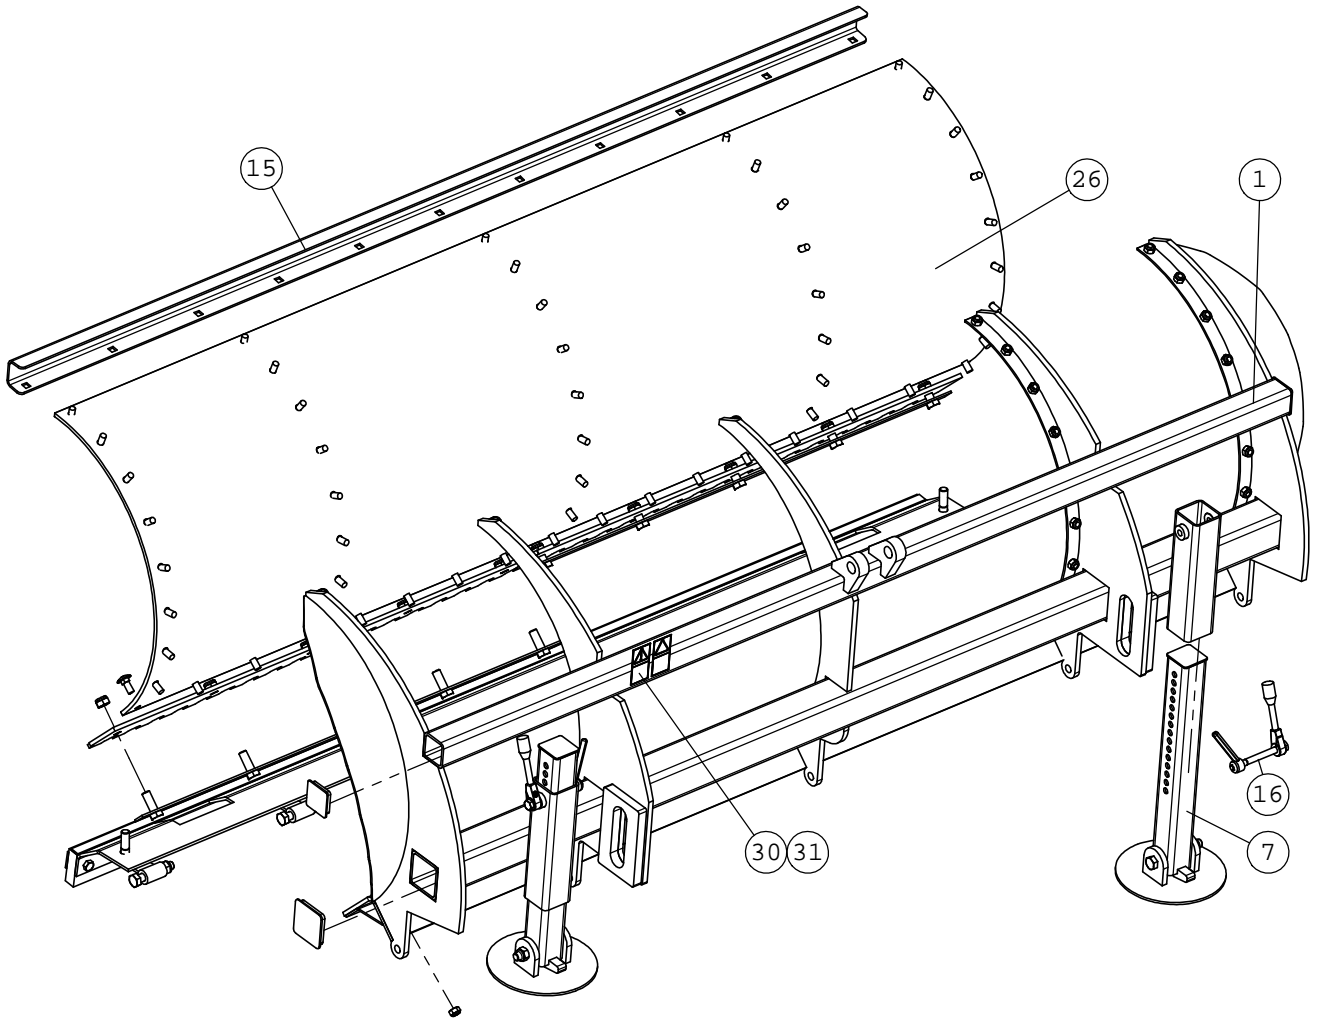

A21493

LUMIAURA 2200,

HEITTÄVÄ SIIPIMALLI

A21493

LUMIAURA 2200,

HEITTÄVÄ SIIPIMALLI