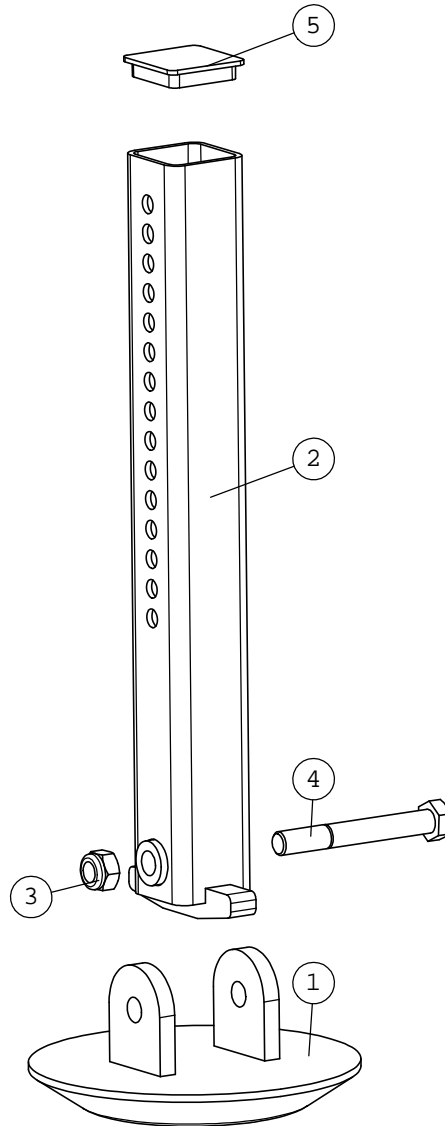

A35184 LIUKUJALKA

NRO REF POS TEIL	OSAN NRO PART NO BESTÄLL.NR BEST.NR	KPL QTY ST ST	NIMITYS	DESCRIPTION	BENÄMNING	BEZEICHNUNG
1	A35191	1	NIVELJALKA	SKID SHOE, OUTRIGGER	FOT, STÖDBEN SNÖBLAD	STÜTZKUFEN, STÜTZ AUS
2	A35193	1	SÄÄTÖPUTKI	TUBE, OUTRIGGER SNOW	RÖR, STÖDBEN SNÖBLAD	ROHR, STÜTZ AUSLEGER
3	72330	1	KUUSIOMUTTERI	HEXAGONAL NUT M16 NY	SEKKANTMUTTER M16 NY	SECHSKANTMUTTER M16
4	74936	1	KUUSIORUUVI ZN	HEXAGONAL SCREW	SEKKANTSKRUV M	SECHSKANTSCHRAUBE
5	74871	1	SISÄTULPPA NELIÖPUTK	PLUG, PLASTIC, FOR S	ÄNDAVSLUTNING, PLAST	STOPFEN, KUNSTSTOFF,