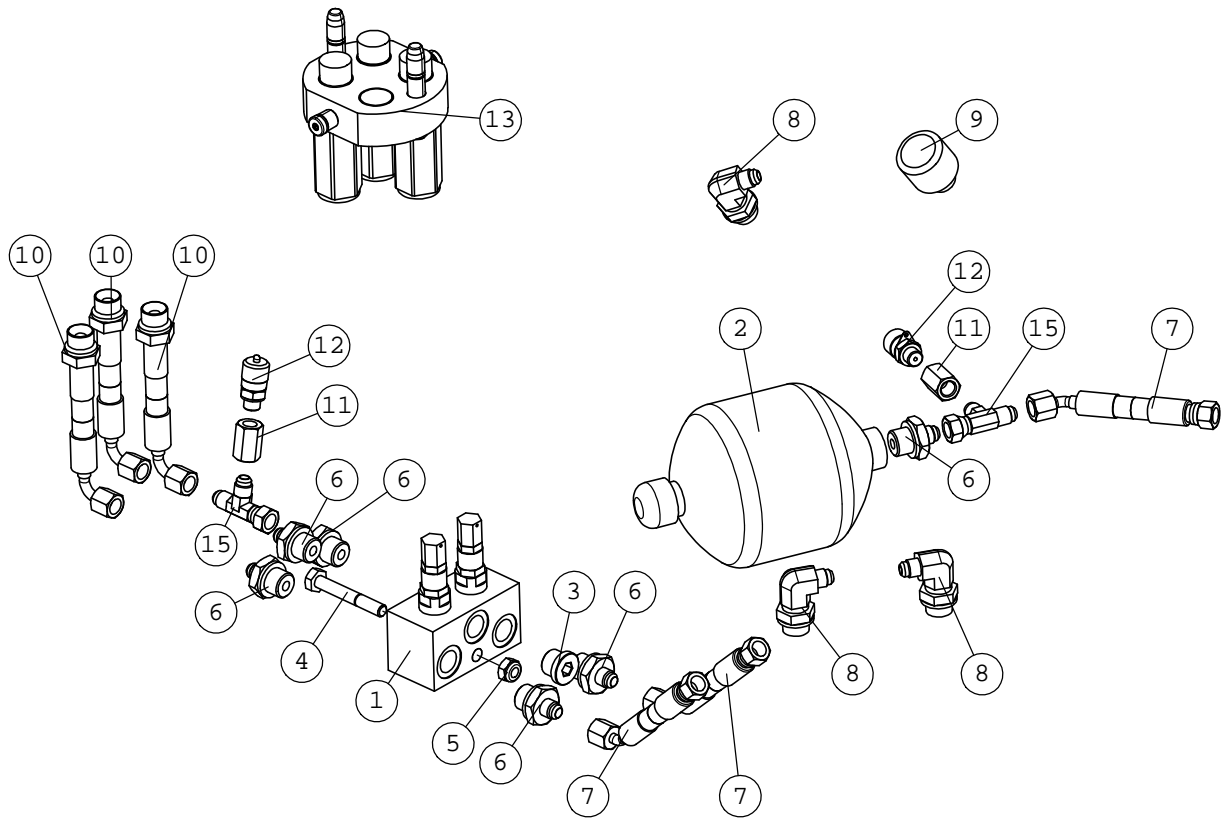

NRO REF POS TEIL	OSAN NRO PART NO BESTÄLL.NR BEST.NR	KPL QTY ST ST	NIMITYS	DESCRIPTION	BENÄMNING	BEZEICHNUNG
1	65608	1	PAIN.RAJ.IMUVENTTIIL	PRESSURE RELIEF VALV	TRYCKBEGRÄNSNINGSVEN	DRUCKBEGREZUNGSVENTI
2	65606	1	PAINEAKKU ELM 0.75-	ACCUMULATOR ELM	ACKUMULATOR ELM	DRUCKSPEICHER ELM
3	64174	1	KUUSIOKOLOTULPPA	HEXAGONAL DRAIN PLUG	SEXKANTPLUGG HF 1/2"	HYDR. TANKABLASSSCHR
4	74488	1	KUUSIORUUVI ZN	HEXAGONAL SCREW M10	SEXKANTSKRUV M10x 7	SECHSKANTSCHRAUBE M1
5	72322	1	KUUSIOMUTTERI	HEXAGONAL NUT M 10 N	SEXKANTMUTTER M 10 N	SECHSKANTMUTTER M10
6	64040	6	PERUSLIITIN	BASIC FITTING F40X	RAK KOPPLING F40XS	GERADE EINSCHR. F40X
7	A414618	3	HYDR.LETKU L=550	HYDR. HOSE L=550	HYDRAULSLANG L=550	HYDR. SCHLAUCH L=55
8	64166	3	KULMALIITIN 90 AST.	ELBOW FITTING 90 DEG	VINKELKOPPLING 90 GR	WINKELVERSCHRAUBUNG
9	65610	1	HUOHOTIN/SUODATIN	BREATHER FILTER FC	FLÄMTVENTIL FC 202	ENTLÜFTERFILTER F
10	a34063	3	HYDR.LETKU L=1250 DI	HYDR. HOSE L=1250	HYDRAULSLANG L=1250	HYDR. SCHLAUCH L=12
11	64195	2	MITTAUSLIITIN	TEST FITTING TT4XS10	MÄTNINGSKOPPLING TT4	MESSERVERSCHRAUBUNG
12	64196	2	MITTAUSPIKALIITIN	MANOMETER FITTING M1	MANOMETERKOPPLING M1	MANOMETERSCHNELLVERS
13	65250	1	PIKALIITINRYHMÄ	MULTI CONNECTOR, 3 C	FLERKOPPLING, 3 KOPP	MULTI-KUPPLUNG, 3 KU
14	a412416	1	SUOJASPIRAALI SP-032	HOSE PROTECTOR SPIRA	SLANGSKYDD, SPIRAL,	SCHLAUCHSCHUTZ SPIRA
15	64078	2	L-LIITINRUNKO	L-FITTING BODY R6XS1	L-KOPPLING RAM R6XS	L - VERSCHRAUBUNG R6