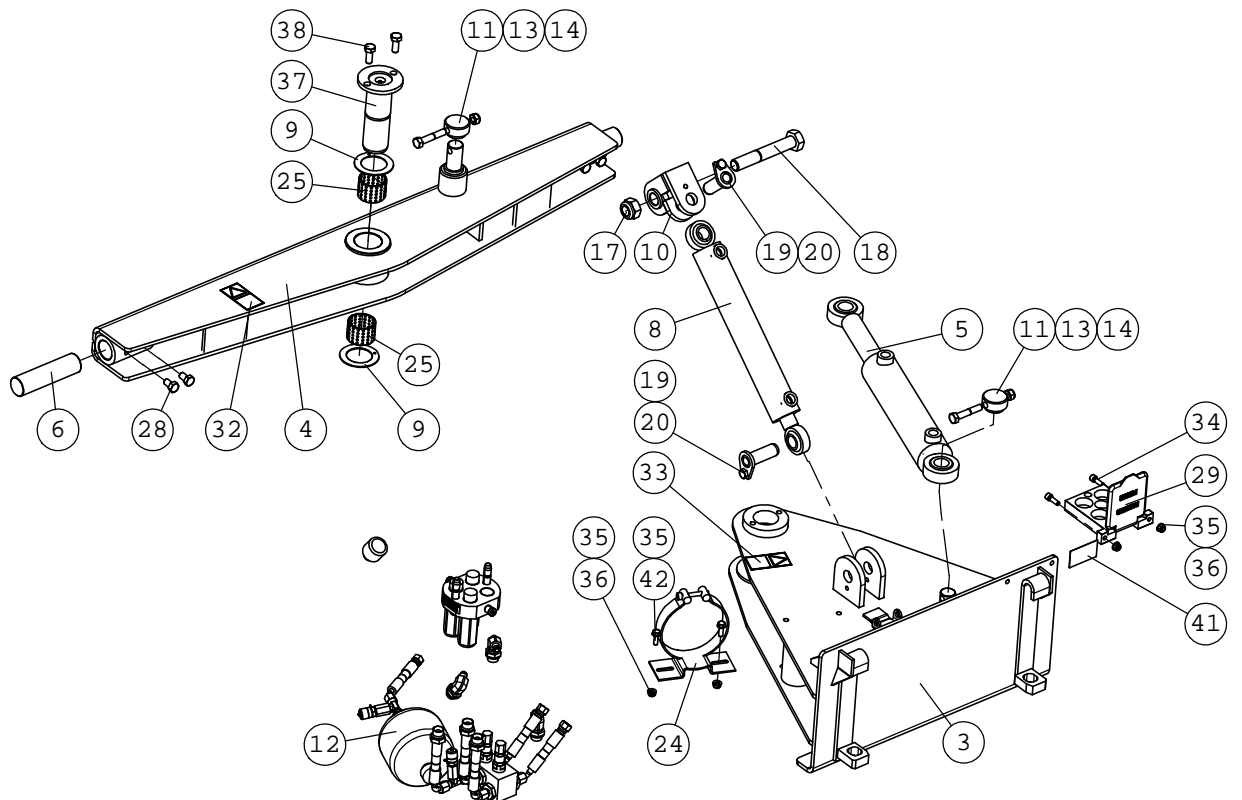

A21493

LUMIAURA 2200,

HEITTÄVÄ SIIPIMALLI

A21493

LUMIAURA 2200,

HEITTÄVÄ SIIPIMALLI