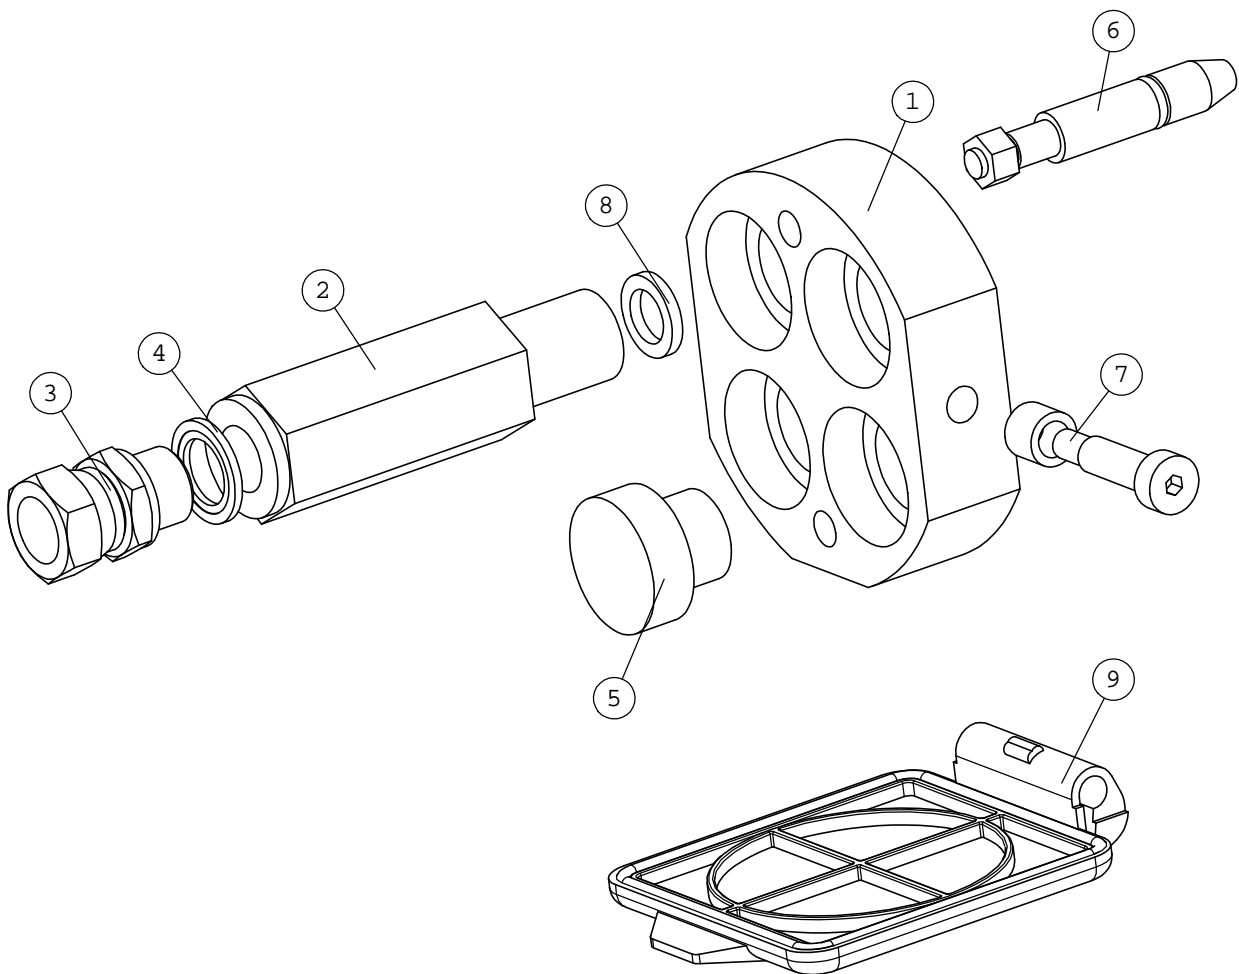

A417531

PIKALIITINRYHMÄ

VARAOSAKOKOONPANO

NRO REF POS TEIL	OSAN NRO PART NO BESTÄLL.NR BEST.NR	KPL QTY ST ST	NIMITYS	DESCRIPTION	BENÄMNING	BEZEICHNUNG
1	65628	1	PIKALIITINRUNKO KIT	MULTIFASTER MOBILE B	MULTIFASTER MOBILE B	MULTIFASTER MOBILE B
2	65627	1	PIKALIITIN UROS	CHECK VALVE CARTRIDG	KONTRAST VENTILPATRON	RÜCKSCHLAGVENTIL-PAT
3	65600	1	YHDYSNIPPA	CONNECTOR NIPPLE 8	FÖRBINDNINGSNIPPEL	VERBINDUNGSNIPPEL
4	73047	1	USIT-TIIVISTE R1/2"	USIT SEAL RING R/12"	USIT-PACKNING 1/2" F	USIT-DICHTUNGSSCHEIB
5	65626	1	PIKALIITINTULPPA	CAP, QUICK COUPLER	PROPP, SNABBKOPPLING	KOPF, SCHNELLKUPPLUN
6	65878	1	PIKALIITIN OHJAIN TAP	GUIDE PIN MULTIFASTE	STYRTAPP MULTIFASTER	STEUERBOLZEN MULTIFA
7	65879	1	PIKALIITIN LUKITUSTA	LOCKING PIN MULTIFAS	LÄSTAPP MULTIFASTER	VERRIEGELUNGSBOLZEN
8	65880	1	PIKALIITIN TIIVISTE	SEAL RING, MULTI CON	PACKNING, FLERSNABBK	DICHTUNG, MULTI-KUPP
9	65882	1	PIKALIITIN SUOJALEVY	CAP PLATE, KIT, MULT	LOCK, KIT, FLERSNABB	SCHUTZDECKEL, KIT, M