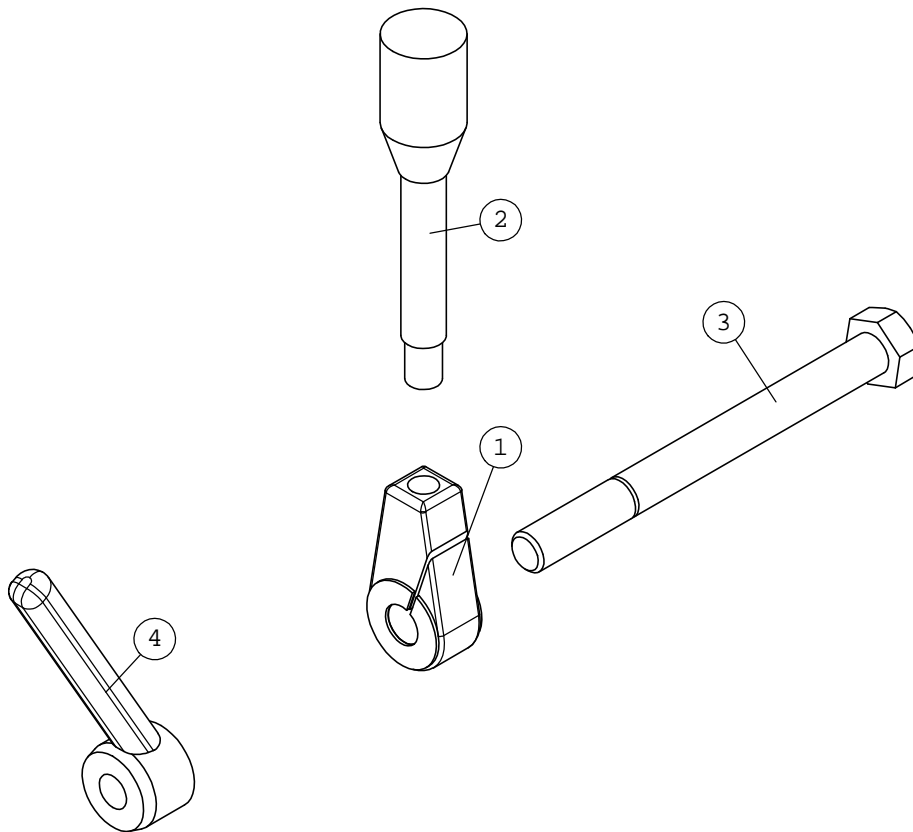

A414370

KIRISTINKAHVA,

M12 X 113

NRO REF POS TEIL	OSAN NRO PART NO BESTÄLL.NR BEST.NR	KPL QTY ST ST	NIMITYS	DESCRIPTION	BENÄMNING	BEZEICHNUNG
1	65927	1	VAÄNTÖNAPA HALKIO	SPLIT HUB GN150-28	KLÄMMNAV GN150-28-B	KLEMMNABEN GN150-
2	65928	1	VIIPU LIERIONUPPI	HANDLE GN310-12-1	HANDTAG GN310-12-1	GRIFFSTANGE GN310-1
3	74701	1	KUUSIORUUVI ZN	HEXAGONAL SCREW M12x	SEKANTSKRUV M12x130	SECHSKANTSCHRAUBE M1
4	65926	1	KIRISTYSMUTTERI/KAHV	CLAMP NUT GN206-25	LÄSSPAK, FAST, GN20	SPANNMUTTER GN206-