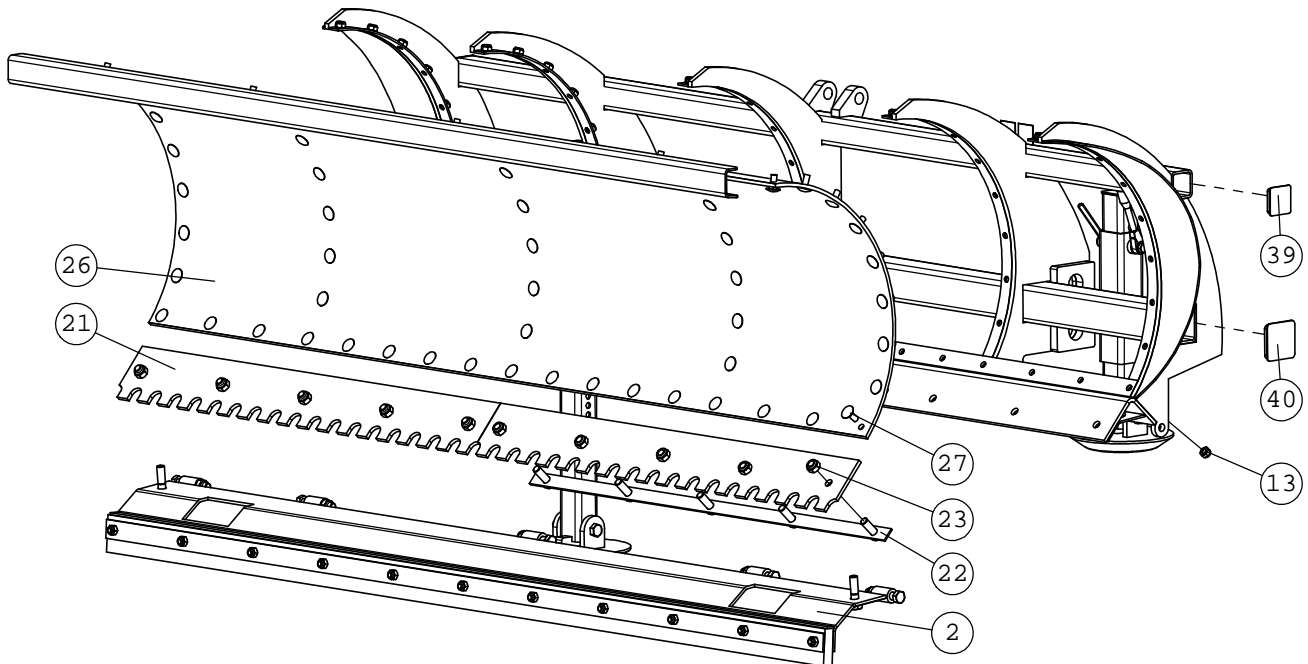

A35184 LIUKUJALKA

NRO REF POS TEIL	OSAN NRO PART NO BESTÄLL.NR BEST.NR	KPL QTY ST ST	NIMITYS	DESCRIPTION	BENÄMNING	BEZEICHNUNG
1	A35191	1	NIVELJALKA	SKID SHOE, OUTRIGGER	FOT, STÖDBEN SNÖBLAD	STÜTZKUFEN, STÜTZ AUS
2	A35193	1	SÄÄTÖPUTKI	TUBE, OUTRIGGER SNOW	RÖR, STÖDBEN SNÖBLAD	ROHR, STÜTZ AUSLEGER
3	72330	1	KUUSIOMUTTERI	HEXAGONAL NUT M16 NY	SEKKANTMUTTER M16 NY	SECHSKANTMUTTER M16
4	74936	1	KUUSIORUUVI ZN	HEXAGONAL SCREW	SEKKANTSKRUV M	SECHSKANTSCHRAUBE
5	74871	1	SISÄTULPPA NELIÖPUTK	PLUG, PLASTIC, FOR S	ÄNDAVSLUTNING, PLAST	STOPFEN, KUNSTSTOFF,