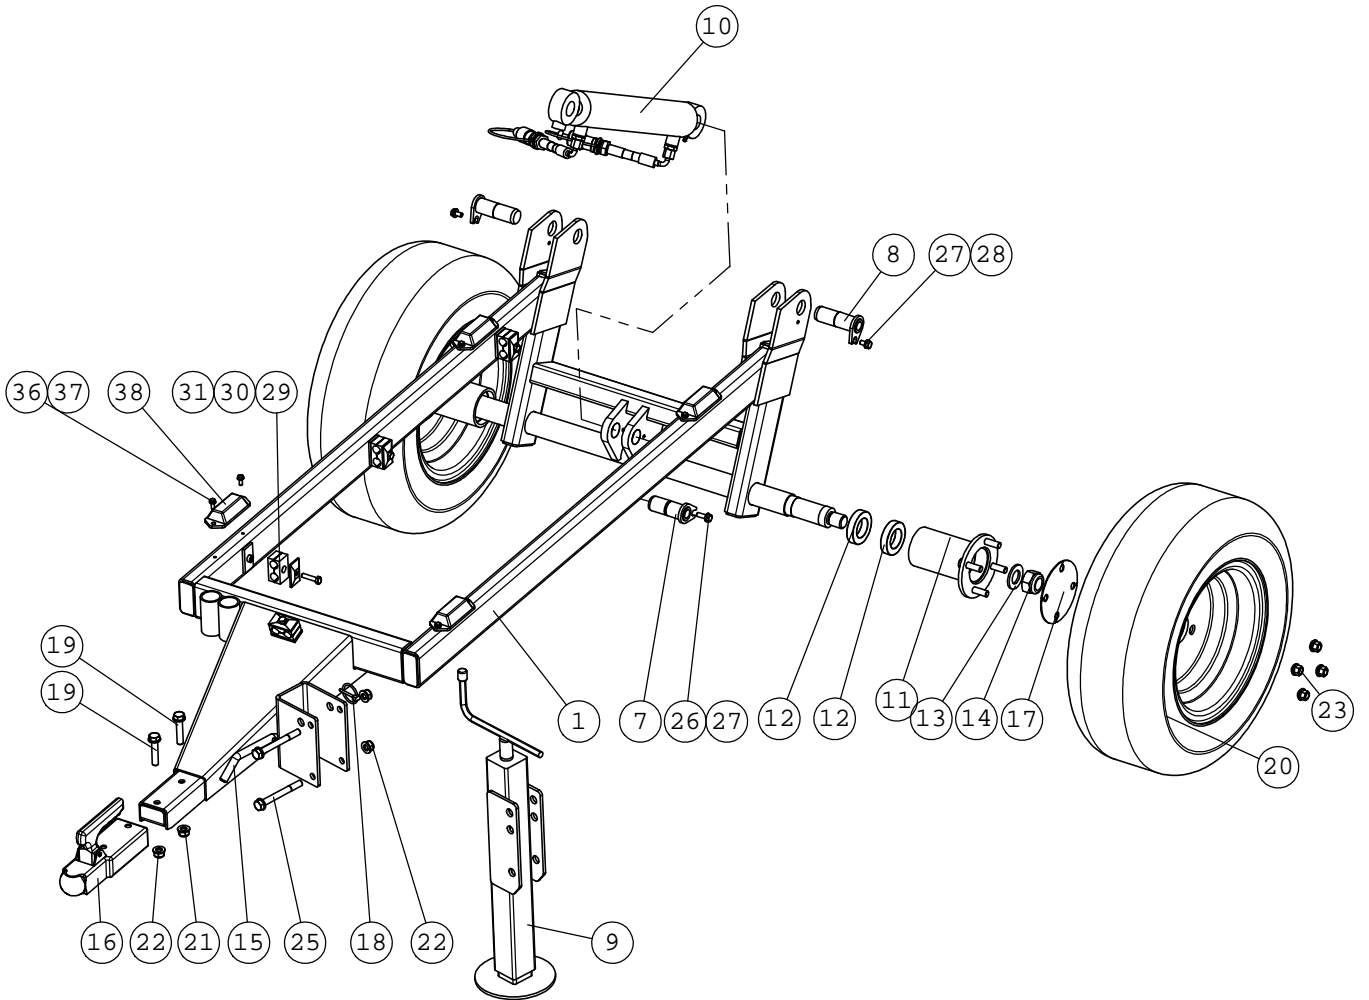

A2949 PERÄVAUNU

A2949 PERÄVAUNU

NRO REF POS TEIL	OSAN NRO PART NO BESTÄLL.NR BEST.NR	KPL QTY ST ST	NIMITYS	DESCRIPTION	BENÄMNING	BEZEICHNUNG
1	A35846	1	PERÄVAUNUN RUNKO	FRAME, TIPPING TRAIL	RAM, SLÄPVAGN A2949	RAHMEN, KIPPANHÄNGER
2	A35840	1	PERÄVAUNUN RUNKO	BODY, TIPPING TRAIL	FLAK, SLÄPVAGN A2949	LADEBRITSCHE, KIPPAN
3	A42481	1	NURKKATOLPPA , VASEN	CORNER POST, LEFT, T	HÖRNSTOLPE, VÄNSTER,	ECKPFEIL, LINKS, ANH
4	A35842	2	SIVULEVY, PERÄVAUNU	SIDE, COMPLETE, L=17	SIDOLÄM, KOMPLETT, L	SEITENWAND KOMPLETT
5	A2533	1	ETULAVA KP	BACK SIDE, L=1050, T	BAKLÄM, L=1050, SLÄP	SEITENWAND, HINTEN,
6	A42482	1	NURKKATOLPPA , OIKEA	CORNER POST, RIGHT,	HÖRNSTOLPE, HÖGER, S	ECKPFEIL, RECHTS, AN
7	A43565	2	MONITOIMIKAUHAN TAPP	PIVOT PIN L=80	LEDTAPP L=80	GELENKBOLZEN L=80
8	A44227	2	NIVELTAPPI HITS. KP	PIVOT PIN L=94	LEDTAPP L=94	GELENKBOLZEN L=94
9	A48418	1	TUKIJALKA	JACK, TIPPING TRAIL	STÖDBEN, SLÄPVAGN	STÜTZAUSLEGER, ANHAN
10	A32425	1	PERÄKÄRRYN SYL. + LE	CYLINDER + HOSES, TI	CYLINDER + SLANGAR,	ZYLINDER + SCHLAUCHE
11	A33041	2	PYÖRÄN NAPA	WHEEL HUB, FORKLIFT	HJULNAV, TRUCKSTATIV	RADNABE, STAPELMAST
12	64038	4	LAAKERI	BALL BEARING 6008 2R	KULLAGER 6008 2RS	KUGELLAGER 6008 2RS
13	71705	2	ALUSLEVY M27	WASHER M 27 DIN 12	BRICKA M 27 DIN 12	UNTERLEGSSCHEIBE M27
14	74421	2	KUUSIOMUTTERI ZN	HEXAGONAL NUT M27x2	SEHKANTMUTTER M27x2	SECHSKANTMUTTER M27x
15	a414750	1	TAPPI F15	PIVOT PIN F15	LEDTAPP F15	GELENKBOLZEN F15
16	64271	1	VETOKITA PERÄVAUNUUN	BALL COUPLING 50 MM	KULKOPPLING 50 MM /	ZUGKUGELKUPPLUNG 50
17	A43146	2	VÄLILEVY NAVAN JA VA	SPACER 2 MM BETWEEN	MELLANPLÄT 2 MM HJUL	DISTANZSCHEIBE 2 MM
18	71725	1	RENGASSOKKA	LINCH PIN 4,5 MM	RINGSPRINT 4,5 MM	KLAPPSPLINT 4,5 MM
19	73389	2	KUUSIORUUVI ZN	HEXAGONAL SCREW M12x	SEHKANTSKRUV M12x60	SECHSKANTSCHRAUBE M1
20	64160	2	RENGAS+VANNE NURMIK	WHEEL (TYRE+RIM) 23x	HJUL (DÄCK+FALG) 23x	RAD (REIFEN+FELGE) 2
21	71691	16	ALUSLEVY M12	WASHER M12 DIN 125	BRICKA M12 DIN 125	UNTERLEGSSCHEIBE M12
22	72324	8	KUUSIOMUTTERI	HEXAGONAL NUT M 12	SEHKANTMUTTER M 12	SECHSKANTMUTTER M12
23	73743	8	PYÖRÄNMUTTERI M	WHEEL NUT M12x1,5	HJULMUTTER M12x1,5	RADMUTTER M12x1,5 DI
24	73514	4	KUUSIORUUVI ZN	HEXAGONAL SCREW M12x	SEHKANTSKRUV M12x80	SECHSKANTSCHRAUBE M1
25	74935	2	KUUSIORUUVI ZN	HEXAGONAL SCREW	SEHKANTSKRUV M12	SECHSKANTSCHRAUBE
26	72132	2	KUUSIORUUVI ZN	HEXAGONAL SCREW M 8	SEHKANTSKRUV M 8x2	SECHSKANTSCHRAUBE M8
27	63944	4	ALUSLEVYPARI M 8	WASHER, PAIR, NORD-L	BRICKA NORD-LOCK M8,	UNTERLEGSSCHEIBE, PAA
28	73039	2	KUUSIORUUVI ZN	HEXAGONAL SCREW M 8	SEHKANTSKRUV M 8x16	SECHSKANTSCHRAUBE M
29	64887	4	PUTKENKIINNITINPUOLI	PIPE CLAMP 218/18	RÖRKLAMMER 218/18	ROHRSCHELLE 218/18
30	73767	4	PUTKENKIINNITIN, PEI	COVER PLATE GD2-D, P	FÄSTNINGSPLATTA GD2-	ABDECKPLATTE GD2-D,
31	73443	4	KUUSIORUUVI ZN	HEXAGONAL SCREW M8x3	SEHKANTSKRUV M8x35	SECHSKANTSCHRAUBE M8
32	A44007	4	TARRA AVANT 60x225	DECAL AVANT 60x225 R	DEKAL AVANT 60x225 R	AUFKLEBER AVANT 60x2
33	A46771	1	TARRA, LUE KÄYTTÖOHJ	DECAL PICTOGR. READ	DEKAL PIKTOGR. LAS I	AUFKLEBER PIKTOGR. B
34	A46803	1	TARRA, ÄLÄ KURKOTT.	DECAL PICTOGRAM DO N	DEKAL PIKTOGRAMM STR	AUFKLEBER PIKTOGRAMM
35	A46800	1	TARRA, MATKUSTAJAN K	DECAL PICTOGR. DO NO	DEKAL PIKTOGR. TRANS	AUFKLEBER PIKTOGR. K
36	72117	8	KUUSIORUUVI ZN	HEXAGONAL SCREW M6x1	SEHKANTSKRUV M6x16	SECHSKANTSCHRAUBE M6
37	71680	8	ALUSLEVY M 6	WASHER M6 DIN 125	BRICKA M6 A6,4 DIN 1	UNTERLEGSSCHEIBE M6 A
38	64143	4	KUMIVAIMENNIN	RUBBER DAMPER 46x12	GUMMIDAMPARE 46x12	GUMMIPUFFER 46x126x
39	A418170	1	KONEKILPI	SERIAL NUMBER PLATE	TYP SKYLT AVANT TECNO	TYPENSCHILD AVANT TE