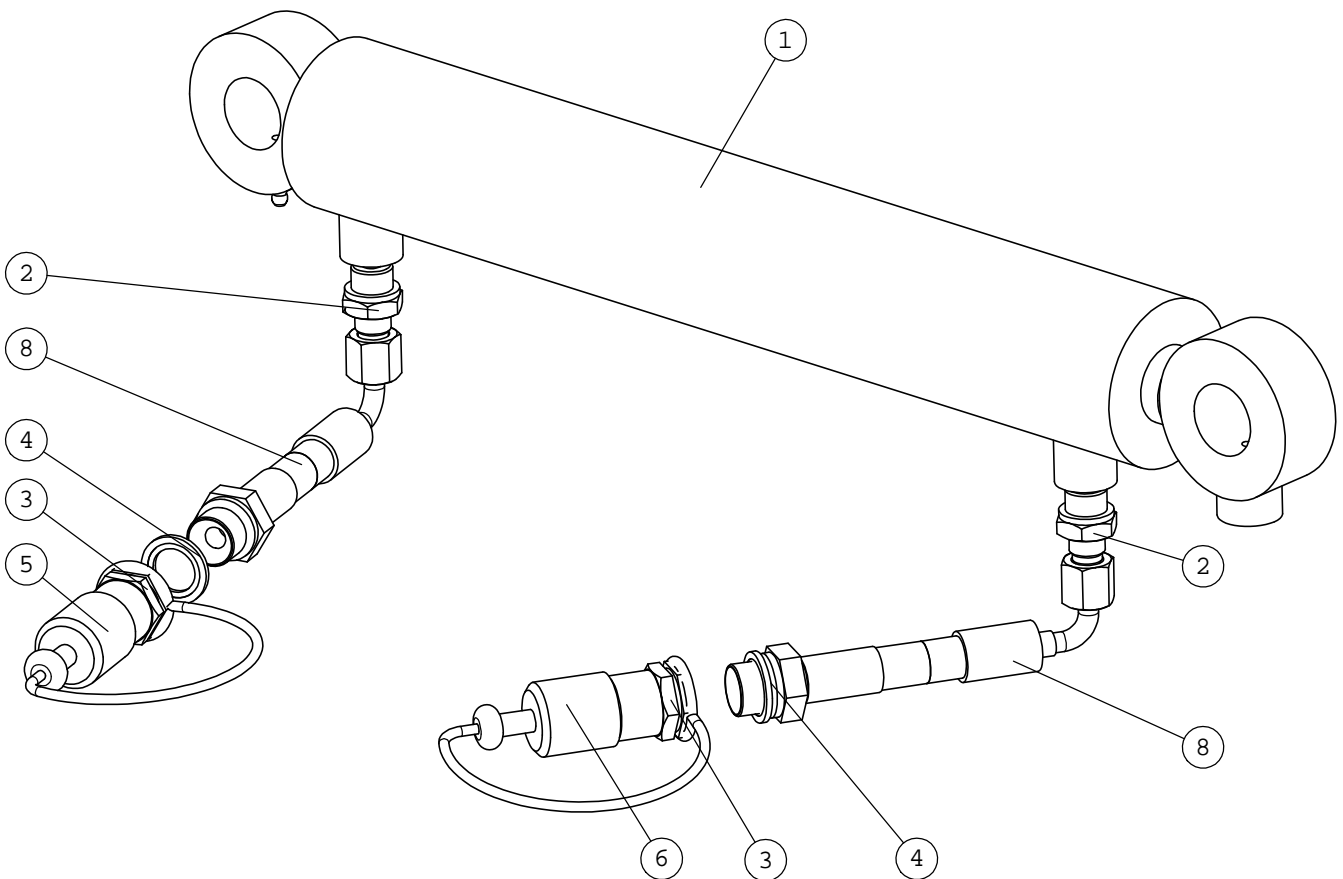

A32425 PERÄKÄRRYN SYL. + LETKU

NRO REF POS TEIL	OSAN NRO PART NO BESTÄLL.NR BEST.NR	KPL QTY ST ST	NIMITYS	DESCRIPTION	BENÄMNING	BEZEICHNUNG
1	A3920	1	HYDR.SYL F60/F32-300	HYDRAULIC CYLINDER F	HYDR.CYLINDER F60/F3	HYDRAULIKZYLINDER F
2	64041	2	PERUSLIITIN	BASIC FITTING F40X	RAK KOPPLING F40XS	GERADE EINSCHR. F40X
3	73409	2	PIKALIITINNIPPA 1/2"	QUICK COUPLER NIPPLE	SNABBKOPPL. NIPPEL 1	SCHNELLKUPPLUNG 1/2"
4	73047	2	USIT-TIIVISTE R1/2"	USIT SEAL RING R/12"	USIT-PACKNING 1/2" F	USIT-DICHTUNGSSCHEIB
5	64878	1	SUOJUS SININEN SPAV.	COVER, BLUE, QUICK C	HATT, BLÅ, TILL SNAB	HUT, BLAU, SCHNELLKU
6	73753	1	SUOJUS MUSTA SPAV.13	COVER 1/2" TO MALE Q	HATT 1/2" TILL SNABB	HUT 1/2", SCHNELLKUP
7	a411462	1	SUOJASPIRAALI SP-025	HOSE PROTECTOR SPIRA	SLANGSKYDD, SPIRAL	SCHLAUCHSCHUTZ, SPIR
8	A33510	2	HYDR.LETKU L=3300 2W	HYDR. HOSE L=3300 2W	HYDRAULSLANG L=3300	HYDR. SCHLAUCH L=330