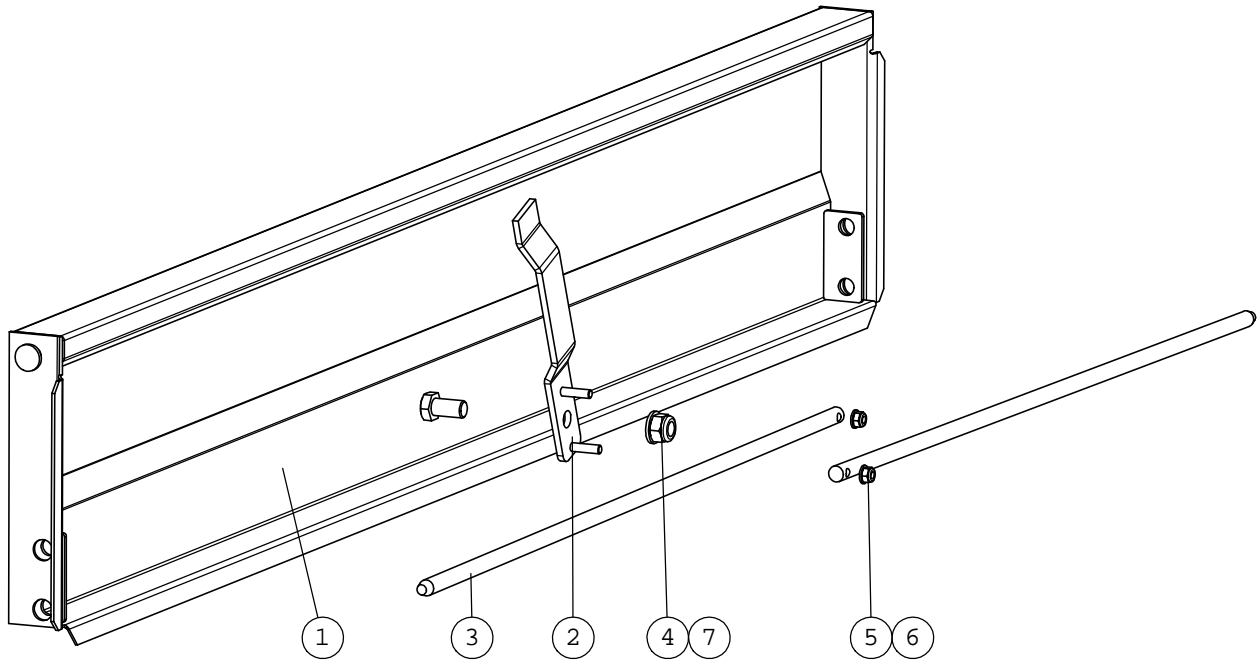

# A2533 ETULAVA KP

NRO REF POS TEIL	OSAN NRO PART NO BESTÄLL.NR BEST.NR	KPL QTY ST ST	NIMITYS	DESCRIPTION	BENÄMNING	BEZEICHNUNG
1	A2531	1	ETULAITA	REAR PLATE, TIPPING	BAKSIDA, SLÄPVAGN A2	HECKSEITE, KIPPANHAN
2	A42477	2	LUKITUSTAPPI, LYHYT	LOCKING PIN, SHORT D	LÄSTAPP, KORT DUMPE	VERRIEGELUNGSBOLZEN,
3	A42483	1	LAVAN VIPU	BODY LEVER DUMPER	SPAK, FLAK DUMPER 1	HEBEL, BRITSCHKE DUM
4	72330	1	KUUSIOMUTTERI	HEXAGONAL NUT M16 NY	SEKKANTMUTTER M16 NY	SECHSKANTMUTTER M16
5	72320	2	KUUSIOMUTTERI ZN	NUT M8 NYLOC DIN 98	SEKKANTMUTTER M8 NY	SECHSKANTMUTTER M 8
6	71696	1	ALUSLEVY M16	WASHER M16 DIN 125	BRICKA M16 DIN 125	UNTERLEGSCHEIBE M16
7	73122	2	ALUSLEVY M 8	WASHER M8 A8	BRICKA M8 A8,	UNTERLEGSCHEIBE M8