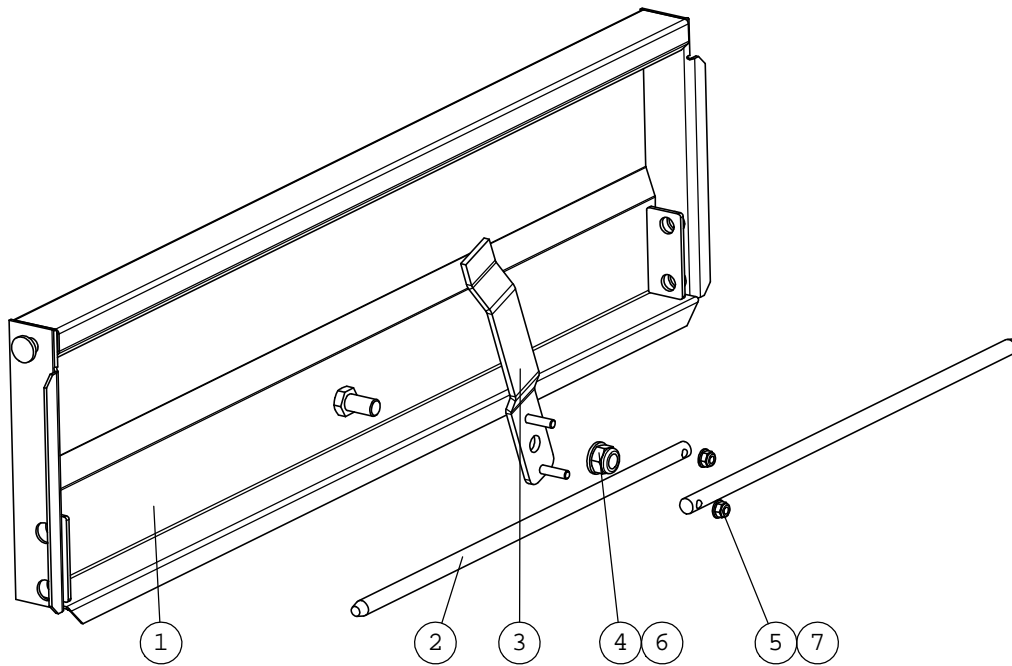

# A2533 ETULAVA KP

NRO REF POS TEIL	OSAN NRO PART NO BESTÄLL.NR BEST.NR	KPL QTY ST ST	NIMITYS	DESCRIPTION	BENÄMNING	BEZEICHNUNG
1	A2531	1	ETULAITA	REAR PLATE, TIPPING	BAKSIDA, SLÄPVAGN A2	HECKSEITE, KIPPANHAN
2	A42477	2	LUKITUSTAPPI, LYHYT	LOCKING PIN, SHORT D	LÄSTAPP, KORT DUMPE	VERRIEGELUNGSBOLZEN,
3	A42483	1	LAVAN VIPU	BODY LEVER DUMPER	SPAK, FLAK DUMPER 1	HEBEL, BRITSCHKE DUM
4	72330	1	KUUSIOMUTTERI	HEXAGONAL NUT M16 NY	SEKKANTMUTTER M16 NY	SECHSKANTMUTTER M16
5	72320	2	KUUSIOMUTTERI ZN	NUT M8 NYLOC DIN 98	SEKKANTMUTTER M8 NY	SECHSKANTMUTTER M 8
6	71696	1	ALUSLEVY M16	WASHER M16 DIN 125	BRICKA M16 DIN 125	UNTERLEGSCHEIBE M16
7	73122	2	ALUSLEVY M 8	WASHER M8 A8	BRICKA M8 A8,	UNTERLEGSCHEIBE M8