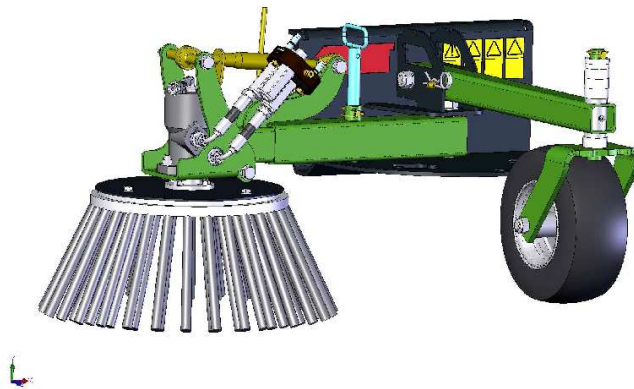

AVANT®

VARAOSAKIRJA
PART LIST
DELLISTA
ERSATZTEILLISTE

Rikkaruohoharja
Weed brush
Ogräsborste
Unkrautburste

A36594

5.2.2016

Manufacturer:

AVANT®
AVANT TECNO OY
e-mail: sales@avanttecono.com

Ylötie 1
33470 Ylöjärvi
FINLAND
Tel. +358 3 347 8800
Fax +358 3 348 5511

www.avanttecono.com

A36594

RIKKARUOHOHARJA

KOKOONPANO

NRO REF POS TEIL	OSAN NRO PART NO BESTÄLL.NR BEST.NR	KPL QTY ST ST	NIMITYS	DESCRIPTION	BENÄMNING	BEZEICHNUNG
1	a36510	1	KIINNITYSRUNKO	FRAME, WEED BRUSH	RAM, OGRÄSBORSTE	ANBAURAHMEN, UNKRAUT
2	a36477	1	SISÄPUTKI	TUBE, INNER, WEED BR	RÖR, INRE, OGRÄSBORS	ROHR, INNERER, UNKRA
3	A36697	1	KÄÄNTÖPUTKI	ARM, WEED BRUSH	ARM, OGRÄSBORSTE	ARM, UNKRAUTBÜRSTE
4	74884	2	KUUSIORUUVI ZN	HEXAGONAL SCREW M16	SEXKANTSKRUV M16x1	SECHSKANTSCHRAUBE M
5	74402	6	ALUSLEVY M16	WASHER M16 A16 DIN	BRICKA M16 A16 DIN	UNTERLEGSSCHEIBE M16
6	72330	3	KUUSIOMUTTERI	HEXAGONAL NUT M16 NY	SEXKANTMUTTER M16 NY	SECHSKANTMUTTER M16
7	72195	1	KUUSIORUUVI ZN	HEXAGONAL SCREW M16	SEXKANTSKRUV M16x 6	SECHSKANTSCHRAUBE M1
8	A418614	2	HOLKKI D20 T1,5 L53	BUSHING D20 T1,5	BUSSNING D20 T1,5	BUCHSE D20 T1,5 L
9	A36699	1	TUKIPYÖRÄ KOKOONPANO	SUPPORT WHEEL, EDGE	STÖDHJUL, KANTTRIMMA	STÜTZRAD, KANTENTRIM
10	A417724	1	TAPPI	PIN	LÄSTAPP	BOLZEN
11	74953	1	RENGASSOKKA PUTKEEN	LINCH PIN F8,0/F36	RINGSPRINT F8,0/F36	KLAPPSPLINT F8,0/F36
12	A36701	1	HARJA KOKOONPANO	BRUSH, ASSEMBLY, WEE	BORSTE, HOPSÄTTNING,	BÜRSTE, ZUSAMMENBAU,
13	72338	1	KUUSIOMUTTERI ZN	HEXAGONAL NUT M24 DI	SEXKANTMUTTER M24 DI	SECHSKANTMUTTER M24
14	71704	2	ALUSLEVY M24	WASHER M24 DIN 125	BRICKA M24 DIN 125	UNTERLEGSSCHEIBE M24
15	75051	1	KUUSIORUUVI ZN	HEXAGONAL SCREW M24	SEXKANTSKRUV M24x14	SECHSKANTSCHRAUBE M2
16	66222	1	TYÖNTÖVARSI, CAT0	TOP LINK CAT0 M20x2	TOPPSTÄNG CAT0 M20x	OBERLENKER CAT0 M20x
17	a44007	1	TARRA AVANT 60x225	DECAL AVANT 60x225 R	DEKAL AVANT 60x225 R	AUFKLEBER AVANT 60x2
18	a46771	1	TARRA, LUE KÄYTTÖOHJ	DECAL PICTOGR. READ	DEKAL PIKTOGR. LÄS I	AUFKLEBER PIKTOGR. B
19	a46772	1	TARRA, ÄLÄ MENE YLÖS	DECAL PICTOGR. NEVER	DEKAL PIKTOGR. GÅ EJ	AUFKLEBER PIKTOGR. A
20	a46799	1	TARRA, PYSY TURVALL.	DECAL PICTOGR. KEEP	DEKAL PIKTOGR. HÅLL	AUFKLEBER PIKTOGR. E
21	a46803	1	TARRA, ÄLÄ KURKOTT.	DECAL PICTOGRAM DO N	DEKAL PIKTOGRAMM STR	AUFKLEBER PIKTOGRAMM
22	A420010	1	KONEKILPI	TYPE PLATE, WEED BRU	TYPISKYLT, OGRÄSBORST	TYPENSCHILD, UNKRAUT