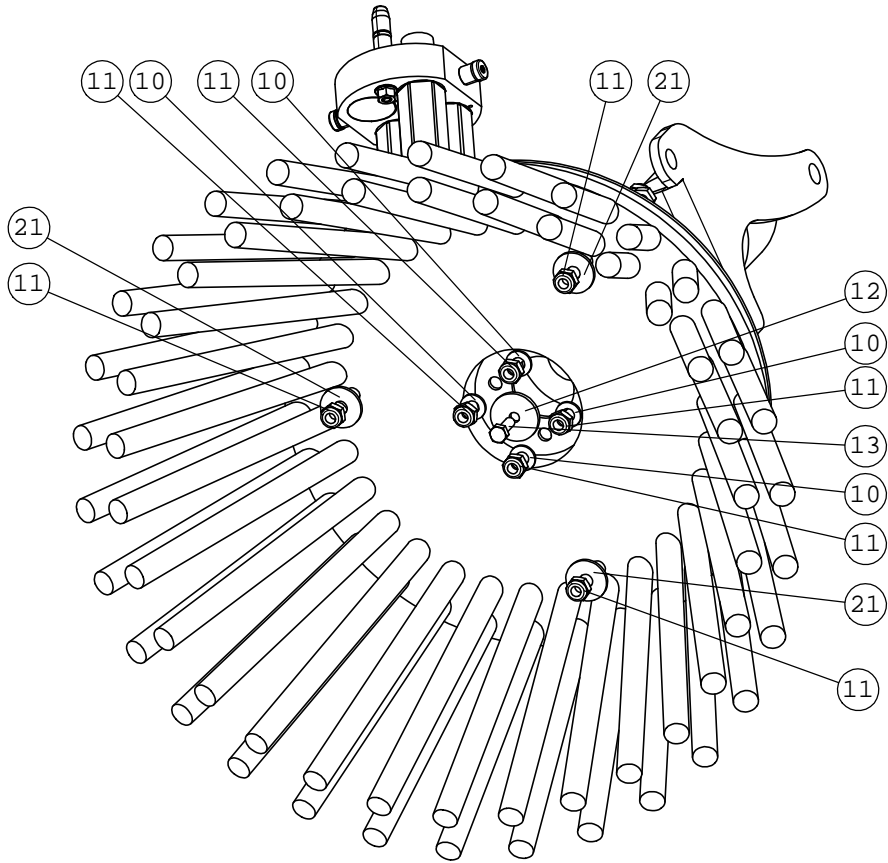

A36701 HARJA KOKOONPANO

A417531

PIKALIITINRYHMÄ

VARAOSAKOKOONPANO

NRO REF POS TEIL	OSAN NRO PART NO BESTÄLL.NR BEST.NR	KPL QTY ST ST	NIMITYS	DESCRIPTION	BENÄMNING	BEZEICHNUNG
1	65628	1	PIKALIITINRUNKO KIT	MULTIFASTER MOBILE B	MULTIFASTER MOBILE B	MULTIFASTER MOBILE B
2	65627	1	PIKALIITIN UROS	CHECK VALVE CARTRIDG	KONTRASTVENTILPATRON	RÜCKSCHLAGVENTIL-PAT
3	65600	1	YHDYSNIPPA	CONNECTOR NIPPLE 8	FÖRBINDINGSNIPPEL	VERBINDUNGSNIPPEL
4	73047	1	USIT-TIIVISTE R1/2"	USIT SEAL RING R/12"	USIT-PACKNING 1/2" F	USIT-DICHTUNGSSCHEIB
5	65626	1	PIKALIITINTULPPA	MULTIFASTER MOBILE B	MULTIFASTER MOBILE B	MULTIFASTER MOBILE B
6	65878	1	PIKALIITIN OHJAINAP	GUIDE PIN MULTIFASTE	STYRTAPP MULTIFASTER	STEUERBOLZEN MULTIFA
7	65879	1	PIKALIITIN LUKITUSTA	LOCKING PIN MULTIFAS	LÄSTAPP MULTIFASTER	VERRIEGELUNGSBOLZEN
8	65880	1	PIKALIITIN TIIVISTE	SEAL RING, MULTI CON	PACKNING, FLERSNABBK	DICHTUNG, MULTI-KUPP
9	65882	1	PIKALIITIN SUOJALEVY	CAP PLATE, KIT, MULT	LOCK, KIT, FLERSNABB	SCHUTZDECKEL, KIT, M
10	65884	1	PIKALIITIN LUKITUSVI	HANDLE, KIT, MULTI C	HANDTAG, KIT, FLERSN	GRIFF, KIT, MULTI-KU
11	65881	1	PIKALIITINRUNKO KIT	QUICK COUPLER, ON MU	SNABBKOPPLING, PÅ FL	SCHNELLKUPPLUNG, AUF
12	65883	1	PIKALIITIN LUKITUSPA	SAFETY BUTTON, KIT,	SAKERHETSKNAPP, KIT,	DRUCKKNOPF, KIT, MUL