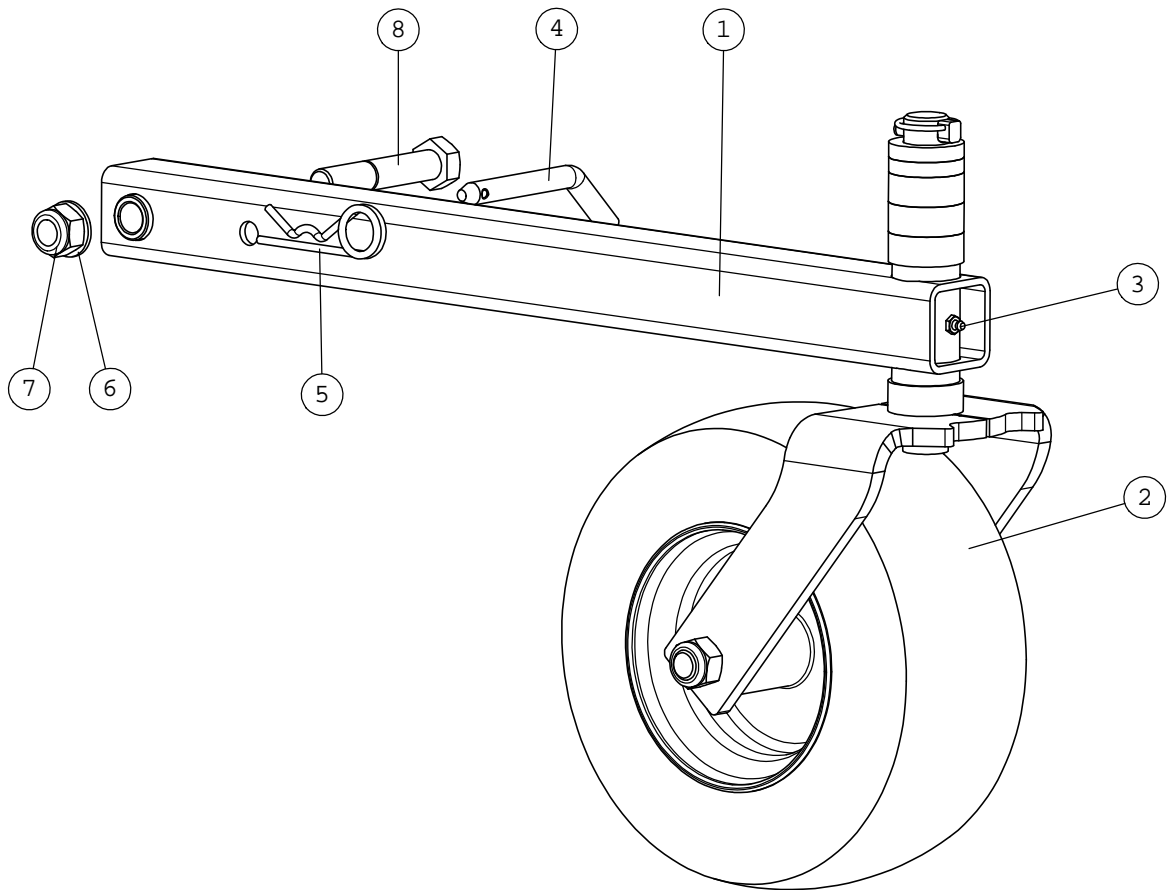

A36594

RIKKARUOHOHARJA

KOKOONPANO

A36699 TUKIPYÖRÄ KOKOONPANO

NRO REF POS TEIL	OSAN NRO PART NO BESTÄLL.NR BEST.NR	KPL QTY ST ST	NIMITYS	DESCRIPTION	BENÄMNING	BEZEICHNUNG
1	A36700	1	KIINNITYSVARSI	ARM, SUPPORT WHEEL	ARM, STÖDHJUL	ARM, STÜTZRAD
2	a2870	1	KANNATINPYÖRÄ	SUPPORT WHEEL, COMPL	STÖDHJUL, KOMPLETT,	STÜTZRAD, KOMPLETT,
3	72798	1	RASVANIPPA DIN 71412	GREASE NIPPLE R 1/8	SMÖRJNIPPEL R 1/8"	SCHMIERNIPPEL R1/8
4	a414750	1	TAPPI F15	PIVOT PIN F15	LEDTAPP F15	GELENBOLZEN F15
5	74862	1	HIUSSOKKA	SPRING COTTER PIN 5	FJÄDERSPRINT 5 DI	FEDERSTECKER 5 DI
6	73123	2	ALUSLEVY M20	WASHER M20 DIN 125 Z	BRICKA M20 DIN 125	UNTERLEGSCHEIBE M20
7	72335	1	KUUSIOMUTTERI ZN	HEXAGONAL NUT M20 DI	SEXXANTMUTTER M20 DI	SECHSKANTMUTTER M20
8	75050	1	KUUSIORUUVI ZN	HEXAGONAL SCREW M20	SEXXANTSKRUV M20x11	SECHSKANTSCHRAUBE M2

A2870 KANNATINPYÖRÄ

NRO REF POS TEIL	OSAN NRO PART NO BESTÄLL.NR BEST.NR	KPL QTY ST ST	NIMITYS	DESCRIPTION	BENÄMNING	BEZEICHNUNG
1	64163	1	RENGAS+VANNE NURMIK	WHEEL COMPL. MOWER 1	HJUL GRÄSKLIPPAGGR.	RAD KOMPL. RASENMAHE
2	A44664	2	SÄÄTÖRENGAS 10	SPACER 10 MM, NYLON	DISTANSRING, 10 MM,	DISTANZSSCHEIBE 10 M
3	A44665	4	SÄÄTÖRENGAS 20	SPACER 20 MM, NYLON	DISTANSRING, NYLON,	DISTANZSSCHEIBE 20 M
4	71727	1	RENGASSOKKA	LINCH PIN 9,5 MM	RINGSPRINT 9,5 MM	KLAPPSPLINT 9,5 MM
5	72335	1	KUUSIOMUTTERI ZN	HEXAGONAL NUT M20 DI	SEHKANTMUTTER M20 DI	SECHSKANTMUTTER M20
6	74920	1	KUUSIORUUVI ZN	HEXAGONAL SCREW M20	SEHKANTSKRUV M20x20	SECHSKANTSCHRAUBE M2
7	A36175	1	KANNATINPYÖRÄN HAARU	YOKE, SUPPORT WHEEL	FÄSTE, STÖDHJUL	AUFNAHME, STÜTZRAD
8	73123	4	ALUSLEVY M20	WASHER M20 DIN 125 Z	BRICKA M20 DIN 125	UNTERLEGSCHIEBE M20