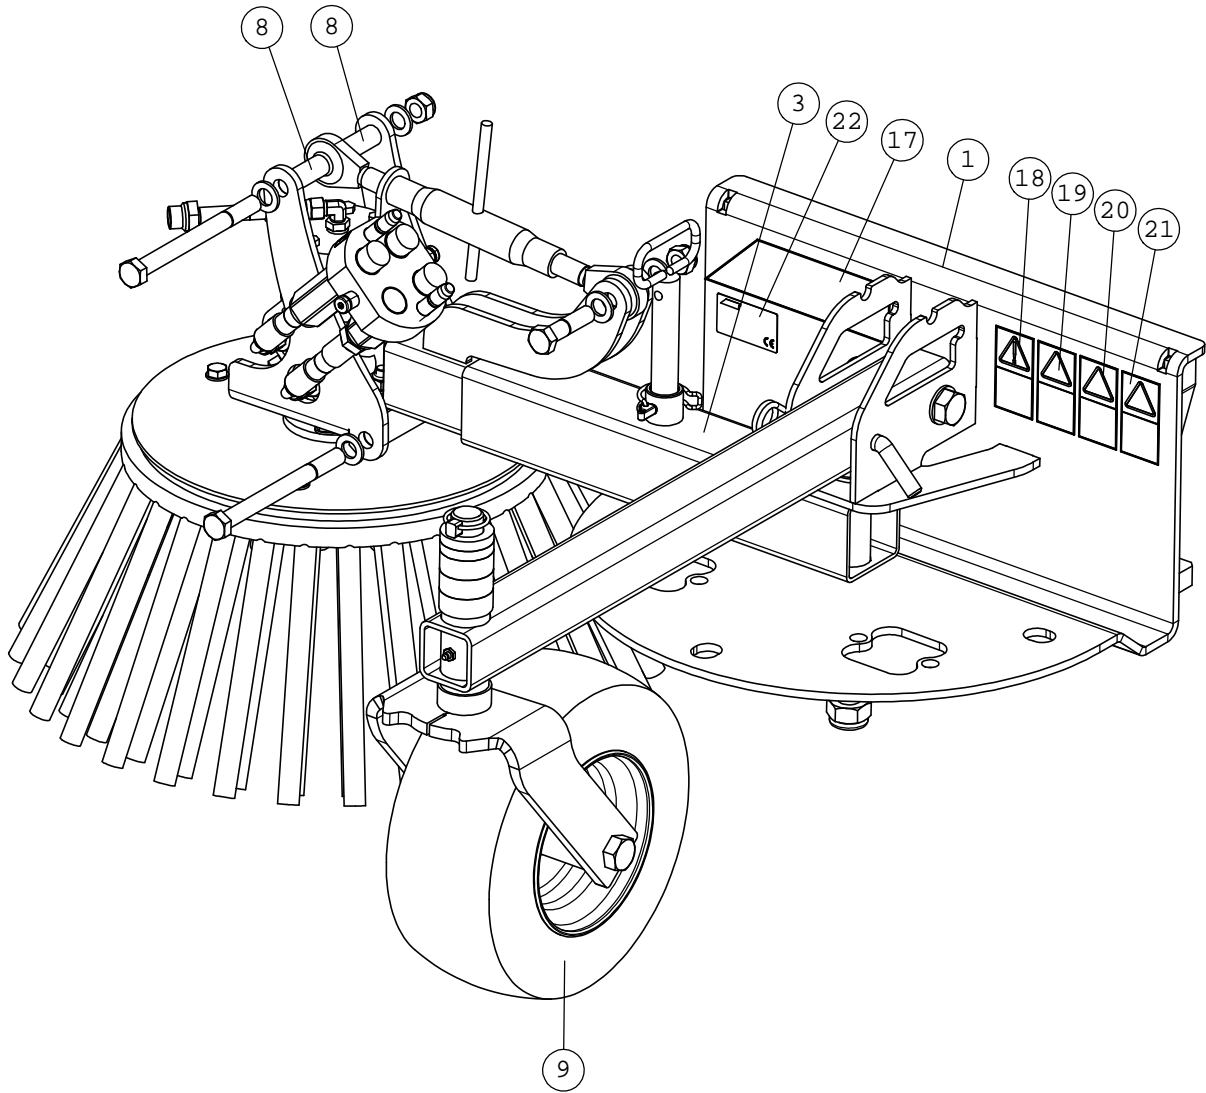

A36594

RIKKARUOHOHARJA

KOKOONPANO

A36699 TUKIPYÖRÄ KOKOONPANO

NRO REF POS TEIL	OSAN NRO PART NO BESTÄLL.NR BEST.NR	KPL QTY ST ST	NIMITYS	DESCRIPTION	BENÄMNING	BEZEICHNUNG
1	A36700	1	KIINNITYSVARSI	ARM, SUPPORT WHEEL	ARM, STÖDHJUL	ARM, STÜTZRAD
2	a2870	1	KANNATINPYÖRÄ	SUPPORT WHEEL, COMPL	STÖDHJUL, KOMPLETT,	STÜTZRAD, KOMPLETT,
3	72798	1	RASVANIPPA DIN 71412	GREASE NIPPLE R 1/8	SMÖRJNIPPEL R 1/8"	SCHMIERNIPPEL R1/8
4	a414750	1	TAPPI F15	PIVOT PIN F15	LEDTAPP F15	GELENBOLZEN F15
5	74862	1	HIUSSOKKA	SPRING COTTER PIN 5	FJÄDERSPRINT 5 DI	FEDERSTECKER 5 DI
6	73123	2	ALUSLEVY M20	WASHER M20 DIN 125 Z	BRICKA M20 DIN 125	UNTERLEGSCHEIBE M20
7	72335	1	KUUSIOMUTTERI ZN	HEXAGONAL NUT M20 DI	SEXXANTMUTTER M20 DI	SECHSKANTMUTTER M20
8	75050	1	KUUSIORUUVI ZN	HEXAGONAL SCREW M20	SEXXANTSKRUV M20x11	SECHSKANTSCHRAUBE M2

A2870 KANNATINPYÖRÄ

NRO REF POS TEIL	OSAN NRO PART NO BESTÄLL.NR BEST.NR	KPL QTY ST ST	NIMITYS	DESCRIPTION	BENÄMNING	BEZEICHNUNG
1	64163	1	RENGAS+VANNE NURMIK	WHEEL COMPL. MOWER 1	HJUL GRÄSKLIPPAGGR.	RAD KOMPL. RASENMAHE
2	A44664	2	SÄÄTÖRENGAS 10	SPACER 10 MM, NYLON	DISTANSRING, 10 MM,	DISTANZSSCHEIBE 10 M
3	A44665	4	SÄÄTÖRENGAS 20	SPACER 20 MM, NYLON	DISTANSRING, NYLON,	DISTANZSSCHEIBE 20 M
4	71727	1	RENGASSOKKA	LINCH PIN 9,5 MM	RINGSPRINT 9,5 MM	KLAPPSPLINT 9,5 MM
5	72335	1	KUUSIOMUTTERI ZN	HEXAGONAL NUT M20 DI	SEHKANTMUTTER M20 DI	SECHSKANTMUTTER M20
6	74920	1	KUUSIORUUVI ZN	HEXAGONAL SCREW M20	SEHKANTSKRUV M20x20	SECHSKANTSCHRAUBE M2
7	A36175	1	KANNATINPYÖRÄN HAARU	YOKE, SUPPORT WHEEL	FÄSTE, STÖDHJUL	AUFNAHME, STÜTZRAD
8	73123	4	ALUSLEVY M20	WASHER M20 DIN 125 Z	BRICKA M20 DIN 125	UNTERLEGSCHIEBE M20