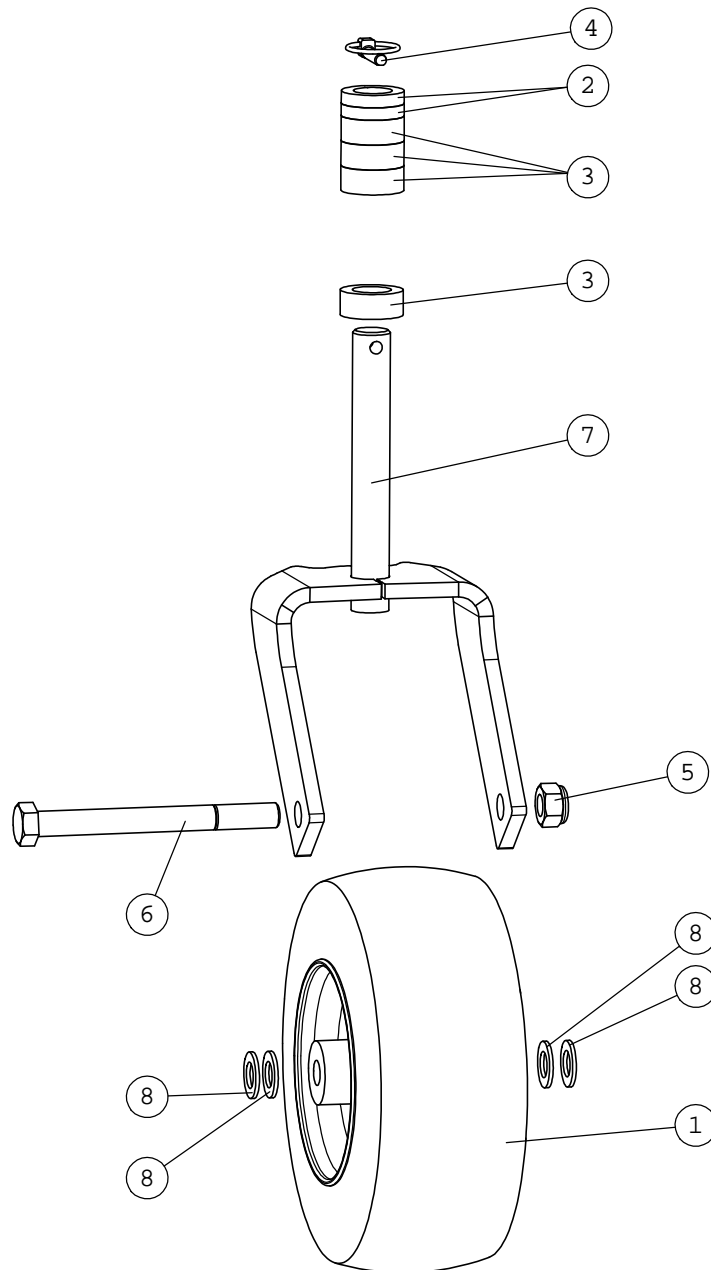

A36594

RIKKARUOHOHARJA

KOKOONPANO

A36699 TUKIPYÖRÄ KOKOONPANO

NRO REF POS TEIL	OSAN NRO PART NO BESTÄLL.NR BEST.NR	KPL QTY ST ST	NIMITYS	DESCRIPTION	BENÄMNING	BEZEICHNUNG
1	A36700	1	KIINNITYSVARSI	ARM, SUPPORT WHEEL	ARM, STÖDHJUL	ARM, STÜTZRAD
2	a2870	1	KANNATINPYÖRÄ	SUPPORT WHEEL, COMPL	STÖDHJUL, KOMPLETT,	STÜTZRAD, KOMPLETT,
3	72798	1	RASVANIPPA DIN 71412	GREASE NIPPLE R 1/8	SMÖRJNIPPEL R 1/8"	SCHMIERNIPPEL R1/8
4	a414750	1	TAPPI F15	PIVOT PIN F15	LEDTAPP F15	GELENBOLZEN F15
5	74862	1	HIUSSOKKA	SPRING COTTER PIN 5	FJÄDERSPRINT 5 DI	FEDERSTECKER 5 DI
6	73123	2	ALUSLEVY M20	WASHER M20 DIN 125 Z	BRICKA M20 DIN 125	UNTERLEGSCHEIBE M20
7	72335	1	KUUSIOMUTTERI ZN	HEXAGONAL NUT M20 DI	SEXXANTMUTTER M20 DI	SECHSKANTMUTTER M20
8	75050	1	KUUSIORUUVI ZN	HEXAGONAL SCREW M20	SEXXANTSKRUV M20x11	SECHSKANTSCHRAUBE M2

A2870 KANNATINPYÖRÄ

NRO REF POS TEIL	OSAN NRO PART NO BESTÄLL.NR BEST.NR	KPL QTY ST ST	NIMITYS	DESCRIPTION	BENÄMNING	BEZEICHNUNG
1	64163	1	RENGAS+VANNE NURMIK	WHEEL COMPL. MOWER 1	HJUL GRÄSKLIPPAGGR.	RAD KOMPL. RASENMAHE
2	A44664	2	SÄÄTÖRENGAS 10	SPACER 10 MM, NYLON	DISTANSRING, 10 MM,	DISTANZSSCHEIBE 10 M
3	A44665	4	SÄÄTÖRENGAS 20	SPACER 20 MM, NYLON	DISTANSRING, NYLON,	DISTANZSSCHEIBE 20 M
4	71727	1	RENGASSOKKA	LINCH PIN 9,5 MM	RINGSPRINT 9,5 MM	KLAPPSPLINT 9,5 MM
5	72335	1	KUUSIOMUTTERI ZN	HEXAGONAL NUT M20 DI	SEHKANTMUTTER M20 DI	SECHSKANTMUTTER M20
6	74920	1	KUUSIORUUVI ZN	HEXAGONAL SCREW M20	SEHKANTSKRUV M20x20	SECHSKANTSCHRAUBE M2
7	A36175	1	KANNATINPYÖRÄN HAARU	YOKE, SUPPORT WHEEL	FÄSTE, STÖDHJUL	AUFNAHME, STÜTZRAD
8	73123	4	ALUSLEVY M20	WASHER M20 DIN 125 Z	BRICKA M20 DIN 125	UNTERLEGSCHIEBE M20