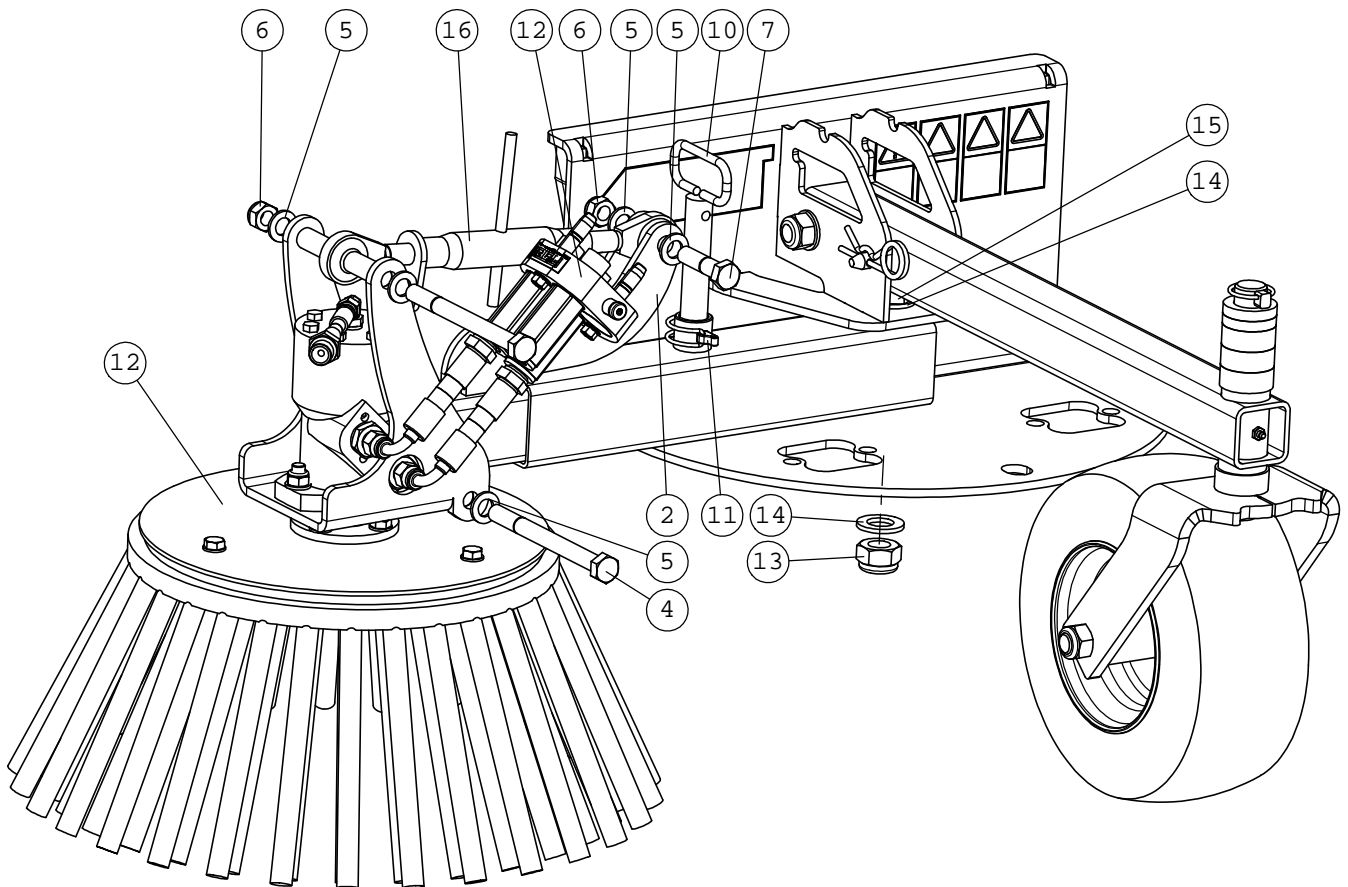

A36594

RIKKARUOHOHARJA

KOKOONPANO

A36699 TUKIPYÖRÄ KOKOONPANO

NRO REF POS TEIL	OSAN NRO PART NO BESTÄLL.NR BEST.NR	KPL QTY ST ST	NIMITYS	DESCRIPTION	BENÄMNING	BEZEICHNUNG
1	A36700	1	KIINNITYSVARSI	ARM, SUPPORT WHEEL	ARM, STÖDHJUL	ARM, STÜTZRAD
2	a2870	1	KANNATINPYÖRÄ	SUPPORT WHEEL, COMPL	STÖDHJUL, KOMPLETT,	STÜTZRAD, KOMPLETT,
3	72798	1	RASVANIPPA DIN 71412	GREASE NIPPLE R 1/8	SMÖRJNIPPEL R 1/8"	SCHMIERNIPPEL R1/8
4	a414750	1	TAPPI F15	PIVOT PIN F15	LEDTAPP F15	GELENBOLZEN F15
5	74862	1	HIUSSOKKA	SPRING COTTER PIN 5	FJÄDERSPRINT 5 DI	FEDERSTECKER 5 DI
6	73123	2	ALUSLEVY M20	WASHER M20 DIN 125 Z	BRICKA M20 DIN 125	UNTERLEGSCHEIBE M20
7	72335	1	KUUSIOMUTTERI ZN	HEXAGONAL NUT M20 DI	SEXXANTMUTTER M20 DI	SECHSKANTMUTTER M20
8	75050	1	KUUSIORUUVI ZN	HEXAGONAL SCREW M20	SEXXANTSKRUV M20x11	SECHSKANTSCHRAUBE M2

A2870 KANNATINPYÖRÄ

NRO REF POS TEIL	OSAN NRO PART NO BESTÄLL.NR BEST.NR	KPL QTY ST ST	NIMITYS	DESCRIPTION	BENÄMNING	BEZEICHNUNG
1	64163	1	RENGAS+VANNE NURMIK	WHEEL COMPL. MOWER 1	HJUL GRÄSKLIPPAGGR.	RAD KOMPL. RASENMAHE
2	A44664	2	SÄÄTÖRENGAS 10	SPACER 10 MM, NYLON	DISTANSRING, 10 MM,	DISTANZSSCHEIBE 10 M
3	A44665	4	SÄÄTÖRENGAS 20	SPACER 20 MM, NYLON	DISTANSRING, NYLON,	DISTANZSSCHEIBE 20 M
4	71727	1	RENGASSOKKA	LINCH PIN 9,5 MM	RINGSPRINT 9,5 MM	KLAPPSPLINT 9,5 MM
5	72335	1	KUUSIOMUTTERI ZN	HEXAGONAL NUT M20 DI	SEHKANTMUTTER M20 DI	SECHSKANTMUTTER M20
6	74920	1	KUUSIORUUVI ZN	HEXAGONAL SCREW M20	SEHKANTSKRUV M20x20	SECHSKANTSCHRAUBE M2
7	A36175	1	KANNATINPYÖRÄN HAARU	YOKE, SUPPORT WHEEL	FÄSTE, STÖDHJUL	AUFNAHME, STÜTZRAD
8	73123	4	ALUSLEVY M20	WASHER M20 DIN 125 Z	BRICKA M20 DIN 125	UNTERLEGSCHIEBE M20