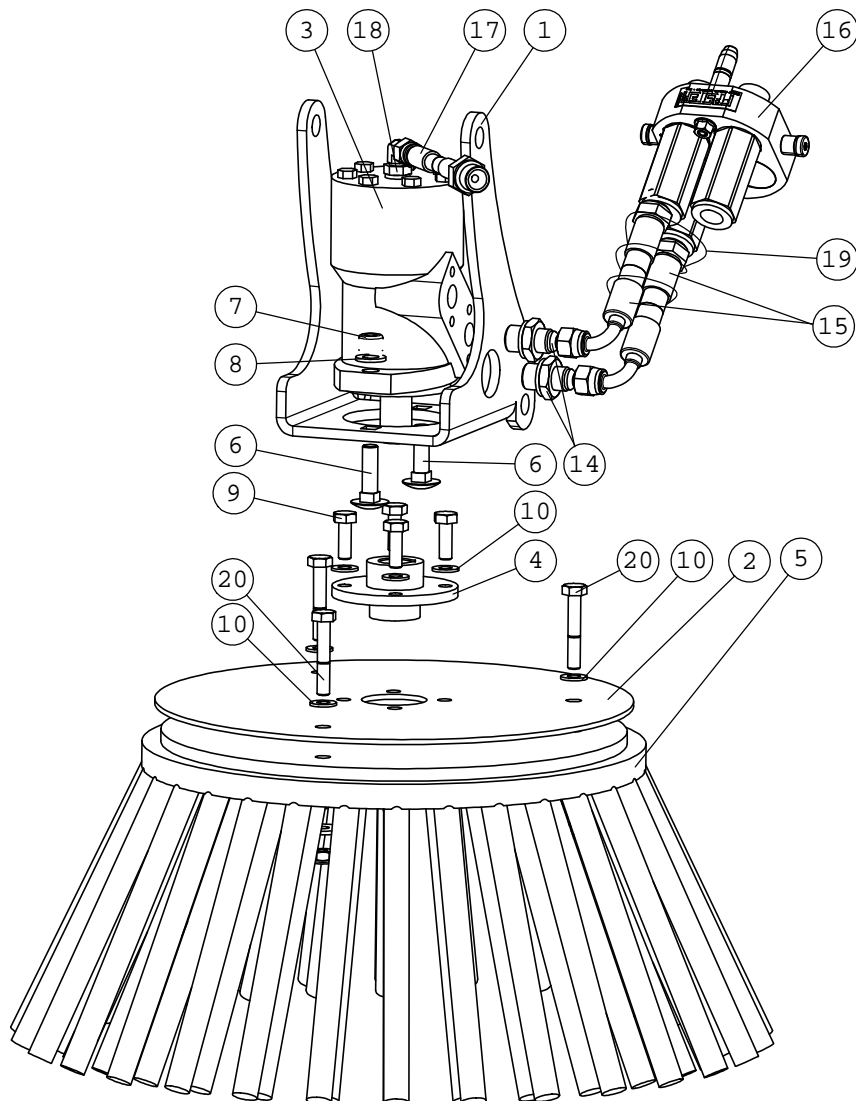

A36701 HARJA KOKOONPANO

NRO REF POS TEIL	OSAN NRO PART NO BESTÄLL.NR BEST.NR	KPL QTY ST ST	NIMITYS	DESCRIPTION	BENÄMNING	BEZEICHNUNG
1	A419297	1	KIINNITYSLEVY	MOUNTING BRACKET, HY	FÄSTE, HYDRAULMOTOR,	AUFNAHME, HYDRAULIKM
2	A419227	1	KANSIPELTI	MOUNTING PLATE, BRUS	LOCKPLÄT, BORSTE	DECKELBLECH, UNKRAUT
3	64961	1	HYDR.MOOTTORI M+S	HYDRAULIC MOTOR M+S	HYDRAULMOTOR M+S MR2	HYDRAULIKMOTOR M+S M
4	A32258	1	KULMAHARJAN KIINN. L	MOUNTING PLATE, SIDE	FÄSTSKIVA, SIDOBORS	AUFNAHMEPLATTE, SEIT
5	A419753	1	VAIJERIKARTIOHARJA	BRUSH, WEED BRUSH	BORSTE, OGRÄSBORSTE	BÜRSTE, UNKRAUTBÜRST
6	74697	2	LUKKORUUVI	CARRIAGE BOLT M12x45	VAGNSKRUV FYRKANTSGR	SCHLOSSSCHRAUBE M12x
7	72324	2	KUUSIOMUTTERI	HEXAGONAL NUT M 12	SEXKANTMUTTER M 12	SECHSKANTMUTTER M12
8	71691	2	ALUSLEVY M12	WASHER M12 DIN 125	BRICKA M12 DIN 125	UNTERLEGSCHIEBE M12
9	72151	4	KUUSIORUUVI ZN	HEXAGONAL SCREW M10x	SEXKANTSKRUV M10x30	SECHSKANTSCHRAUBE M1
10	73121	11	ALUSLEVY M10 A10,5	WASHER M10 A10,5	BRICKA M10 A	UNTERLEGSCHIEBE M10
11	72322	7	KUUSIOMUTTERI	HEXAGONAL NUT M 10 N	SEXKANTMUTTER M 10 N	SECHSKANTMUTTER M10
12	A412177	1	PIDÄTINALUSLEVY	WASHER	STOPPBRICKA	ARRETIERSCHIEBE
13	72132	1	KUUSIORUUVI ZN	HEXAGONAL SCREW M 8	SEXKANTSKRUV M 8x2	SECHSKANTSCHRAUBE M8
14	64058	2	PERUSLIITIN	BASIC FITTING F40XS1	RAK KOPPLING F40XS12	GERADE EINSCHRAUBVER
15	a45417	2	HYDR.LETKU L=1800	HYDR. HOSE L=1800 2L	HYDRAULSLANG L=1800	HYDR. SCHLAUCH L=180
16	65250	1	PIKALIITINRYHMÄ	MULTI CONNECTOR, 3 C	FLERKÖPPLING, 3 KOPP	MULTI-KUPPLUNG, 3 KU
17	a45416	1	HYDR.LETKU L=2100	HYDR. HOSE L=2100 1L	HYDRAULSLANG L=2100	HYDR. SCHLAUCH L=210
18	64087	1	KULMALIITIN 90 AST.	ELBOW FITTING 90 DEG	VINKELKÖPPLING 90 GR	WINKEL-VERSCHR. C40X
19	a49337	1	SUOJASPIRAALI HYDR.	HOSE COVER, SPIRAL	SLANGSKYDD, SPIRAL	SCHLAUCHSCHUTZ SPIRA
20	72157	3	KUUSIORUUVI ZN	HEXAGONAL SCREW M10x	SEXKANTSKRUV M10x 60	SECHSKANTSCHRAUBE M1
21	73018	3	ALUSLEVY M10	WASHER M10 DIN 440 Z	BRICKA M10 DIN 440 Z	UNTERLEGSCHIEBE M10