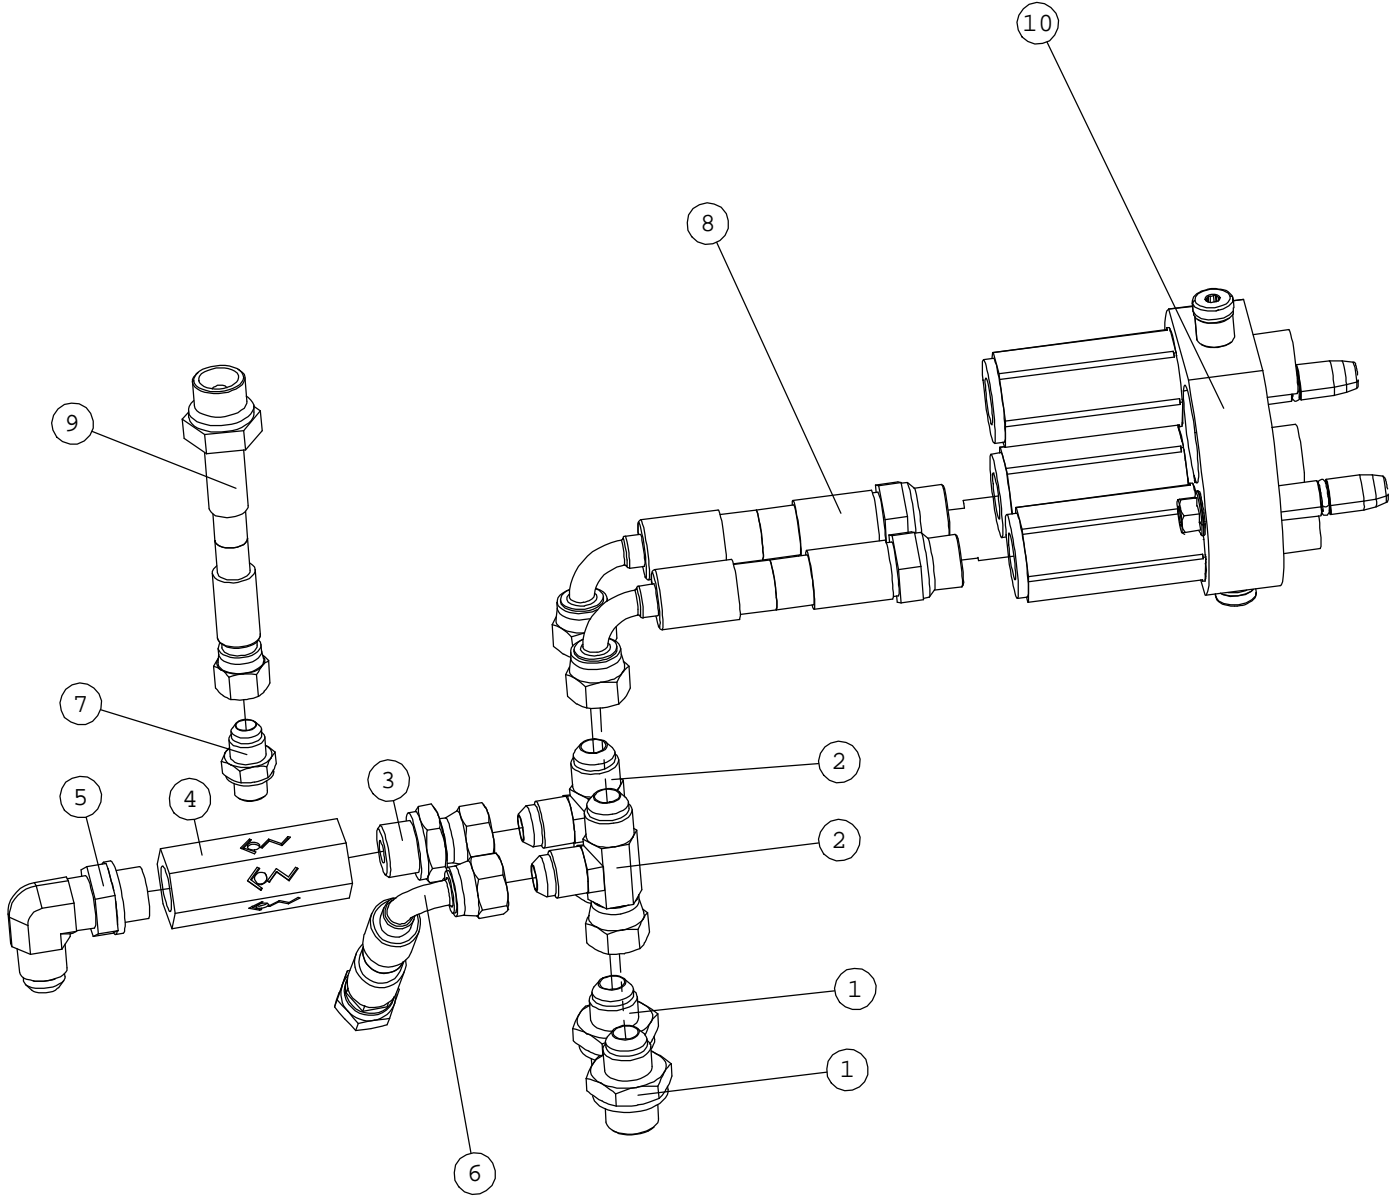

A33146 Hose kit

A33146 Hose kit

NRO REF POS TEIL	OSAN NRO PART NO BESTÄLL.NR BEST.NR	KPL QTY ST ST	NIMITYS	DESCRIPTION	BENÄMNING	BEZEICHNUNG
1	64058	2	PERUSLIITIN	BASIC FITTING F40XS1	RAK KOPPLING F40XS12	GERADE EINSCHRAUBVER
2	64050	2	L-LIITINRUNKO	L-FITTING BODY R6XS1	L-KOPPLINGSHUS R6	L-VERSCHRAUBUNG R6XS
3	64047	1	YHDYSNIPPA	CONNECTING NIPPLE 6	FÖRBINDNINGSNIPPEL	VERBINDUNGSNIPPEL 6
4	64370	1	VASTAVENTTIILI VUC40	CHECK VALVE VUC40 1,	KONTRASTVENTIL VUC40	RÜCKSCHLAGVENTIL VUC
5	64045	1	KULMALIITIN 90 AST	ELBOW FITTING 90 DE	VINKELKOPPLING 90 G	WINKEL EINSCHRAUBVER
6	A47310	1	HYDR.LETKU L=240 2LW	HYDR. HOSE L=240	HYDRAULSLANG L=240	HYDR. SCHLAUCH L=24
7	64059	1	PERUSLIITIN	BASIC FITTING F40XS1	RAK KOPPLING F40XS10	GERADE EINSCHR. F40X
8	a49868	2	HYDR.LETKU L=1350	HYDR. HOSE L=1350	HYDRAULSLANG L=1350	HYDR. SCHLAUCH L=135
9	a49869	1	HYDR.LETKU L=1500	HYDR. HOSE L=1500	HYDRAULSLANG L=150	HYDR. SCHLAUCH L=15
10	65250	1	PIKALIITINRYHMA 3P5	MULTI CONNECTOR, 3 C	FLERKOPPLING, 3 KOPP	MULTI-KUPPLUNG, 3 KU
	a49450	1	SUOJASPIRAALI SP-032	HOSE PROTECTION SPIR	SLANGSKYDD, SPIRAL,	SCHLAUCHSCHUTZ, SPIR