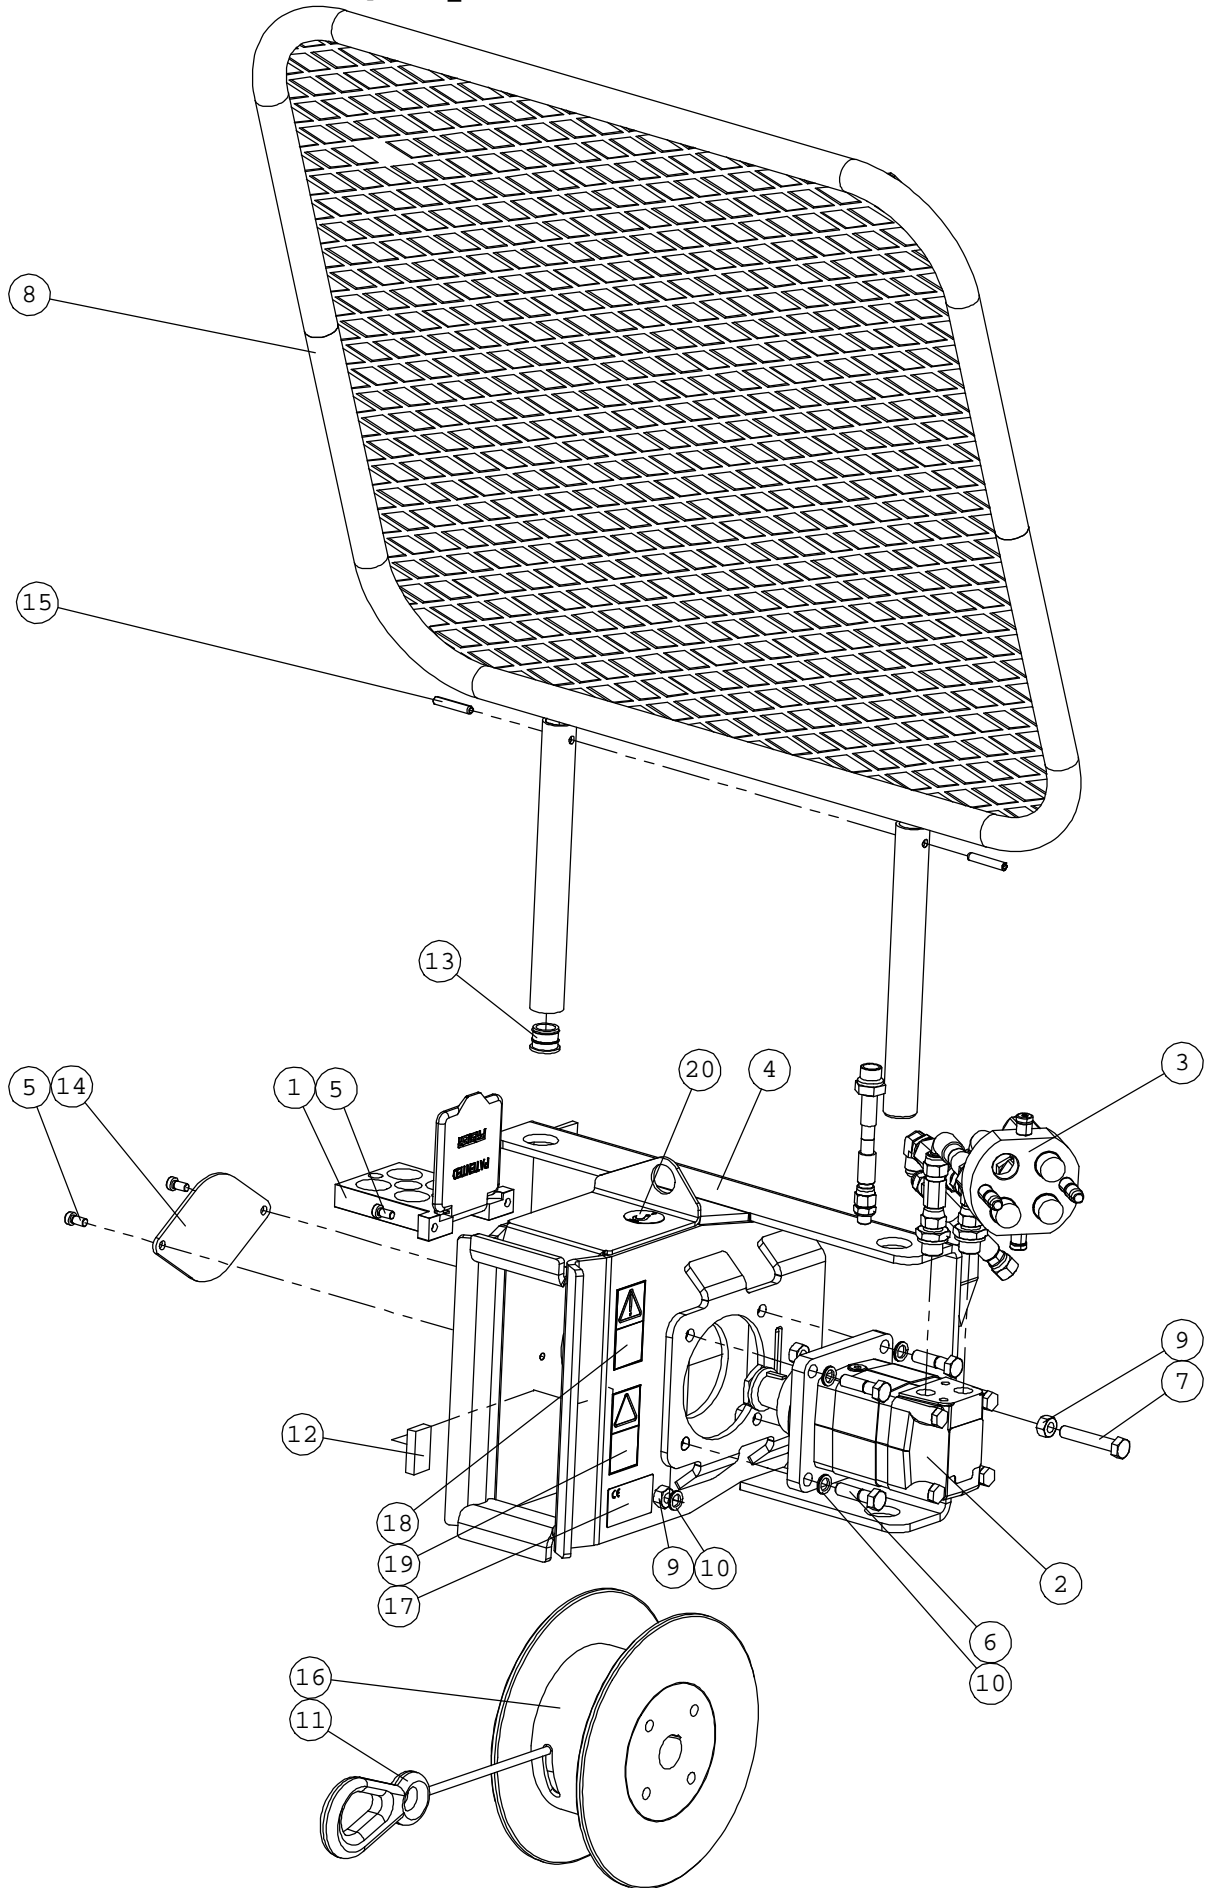

AVANT[®]

**VARAOSAKIRJA
PART LIST
DELLISTA
ERSATZTEILLISTE**

A33130

VINSSI

**WINCH, HYDRAULIC
VINSCH, HYDRAULISK
SEILWINDE, HYDRAULIS**

31.5.2012

A33130 Winch, hydraulic

A33130 Winch, hydraulic

NRO REF POS TEIL	OSAN NRO PART NO BESTÄLL.NR BEST.NR	KPL QTY ST ST	NIMITYS	DESCRIPTION	BENÄMNING	BEZEICHNUNG
1	65594	1	PIKALIITINRYHMÄN TEL	PARKING FOR MULTI CO	PARKING FÖR FLERSNAB	PARKING FÜR MULTI-KU
2	64651	1	HYDR.MOOTTORI OMSW	HYDRAULIC MOTOR OMSW	HYDR. MOTOR OMSW 315	HYDRAULIKMOTOR OMSW
3	A33146	1	LETKUTUS	HYDR. HOSES, KIT, WI	HYDRAULSLANGAR, SATS	HYDR. SCHLAUCHSATZ,
4	A33144	1	RUNKO	FRAME, WINCH	RAM, VINSCH	RAHMEN, SEILWINDE
5	74480	4	KUUSIOKOLORUUVI	HEXAGON. HEAD SCREW	SEKANTHÄLSKRUV M 8x	INNENSECHSKANTSCHR.
6	72171	4	KUUSIORUUVI ZN	HEXAGONAL SCREW M12x	SEKANTSKRUV M12x45	SECHSKANTSCHRAUBE M1
7	72221	1	KUUSIORUUVI ZN	HEXAGONAL SCREW M12	SEKANTSKRUV M12x	SECHSKANTSCHRAUBE M1
8	A33239	1	SUOJAKAARI	SAFETY FRAME, WINCH	SÄKERHETSBJÄGE, VINS	SCHUTZBÜGEL, SEILWIN
9	72323	5	KUUSIOMUTTERI	HEXAGONAL NUT M12 D	SEKANTMUTTER M12 D	SECHSKANTMUTTER M12
10	74532	8	ALUSLEVYPARI M12	WASHER NORDLOCK NL12	BRICKA NORDLOCK NL12	UNTERLEGSCHLEIBE NORD
11	A33253	1	VAIJERI JA VARUUSKO	WIRE + HOOK, WINCH	VAJER MED KROK, VINS	SEIL MIT SEILHAKEN,
12	A45371	1	KIILAPALA 10x25x45 P	SPACER PIECE 10x25x4	KILSTYCK 10x25x45 PL	KEILSTÜCK 10x25x45 K
13	74873	2	SISÄTULPPA PYÖREÄ	PLUG S-30H	PROPP S-30H	PROPFEN S-30H
14	A414577	1	SUOJALEVY	COVER PLATE, WINCH	LOCKPLATTA, VINSCH	ABDECKBLECH, SEILWIN
15	71775	2	JOUSISOKKA	SPRING COTTER PIN 8x	FJÄDERSPRINT 8x45	FEDERSPLINT 8x45
16	a46751	1	KELA	DRUM, WINCH	TRUMMA, VINSCH	TROMMEL, SEILWINDE
17	_konekilpi	1	KONEKILPI	SERIAL NUMBER PLATE	TYPSKYLT AVANT TECNO	TYPENSCHILD AVANT TE
18	a46771	1	TARRA, LUE KÄYTTÖOHJ	DECAL PICTOGR. READ	DEKAL PIKTOGR. LÄS I	AUFKLEBER PIKTOGR. B
19	a46803	1	TARRA, ÄLÄ KURKOTT.	DECAL PICTOGRAM DO N	DEKAL PIKTOGRAMM STR	AUFKLEBER PIKTOGRAMM
20	a410132	1	TARRA	DECAL "LIFTING POINT	DEKAL "LYFTPUNKT"	AUFKLEBER HEBEPUNKT