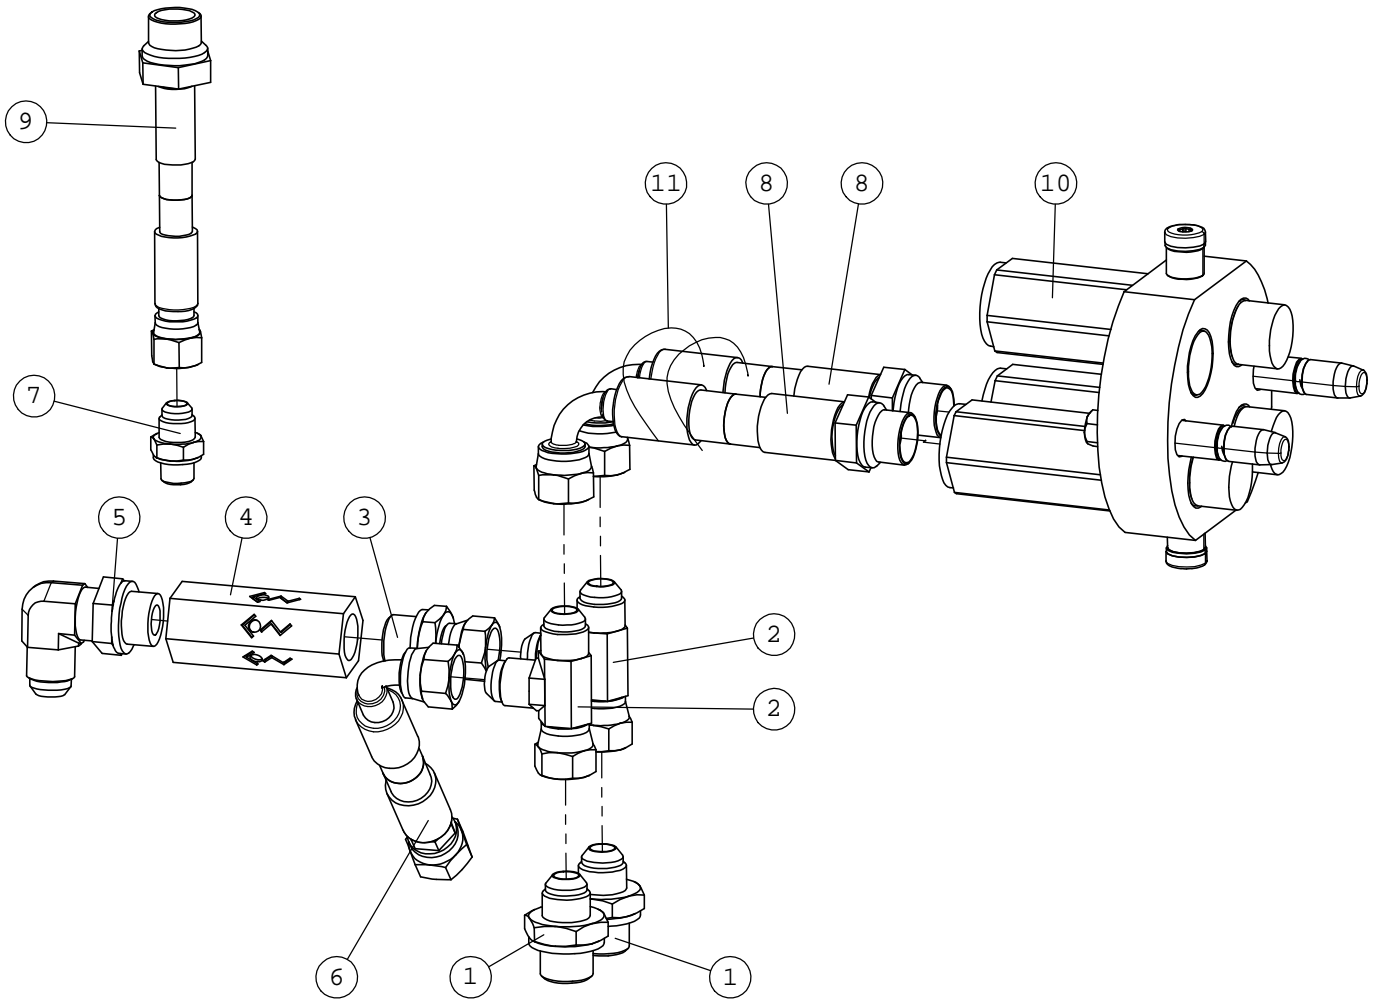

A36960

VINSSI

TUKIRULLILLA

A33146 LETKUTUS

NRO REF POS TEIL	OSAN NRO PART NO BESTÄLL.NR BEST.NR	KPL QTY ST ST	NIMITYS	DESCRIPTION	BENÄMNING	BEZEICHNUNG
1	64058	2	PERUSLIITIN	BASIC FITTING F40XS1	RAK KOPPLING F40XS12	GERADE EINSCHRAUBVER
2	64050	2	L-LIITINRUNKO	L-FITTING BODY R6XS1	L-KOPPLINGSHUS R6	L-VERSCHRAUBUNG R6XS
3	64047	1	YHDYSNIPPA	CONNECTING NIPPLE 6	FÖRBINDINGSNIPPEL	VERBINDUNGSNIPPEL 6
4	64370	1	VASTAVENTTIILI VUC40	CHECK VALVE VUC40 1,	KONTRASTVENTIL VUC40	RÜCKSCHLAGVENTIL VUC
5	64045	1	KULMALIITIN 90 AST	ELBOW FITTING 90 DE	VINKELKOPPLING 90 G	WINKEL EINSCHRAUBVER
6	A47310	1	HYDR.LETKU L=240 2LW	HYDR. HOSE L=240	HYDRAULSLANG L=240	HYDR. SCHLAUCH L=24
7	64059	1	PERUSLIITIN	BASIC FITTING F40XS1	RAK KOPPLING F40XS10	GERADE EINSCHR. F40X
8	a49868	2	HYDR.LETKU L=1350	HYDR. HOSE L=1350	HYDRAULSLANG L=1350	HYDR. SCHLAUCH L=135
9	a49869	1	HYDR.LETKU L=1500	HYDR. HOSE L=1500	HYDRAULSLANG L=150	HYDR. SCHLAUCH L=15
10	65250	1	PIKALIITINRYHMÄ	MULTI CONNECTOR, 3 C	FLERKOPPLING, 3 KOPP	MULTI-KUPPLUNG, 3 KU
11	a49450	1	SUOJASPIRAALI SP-032	HOSE PROTECTION SPIR	SLANGSKYDD, SPIRAL,	SCHLAUCHSCHUTZ, SPIR