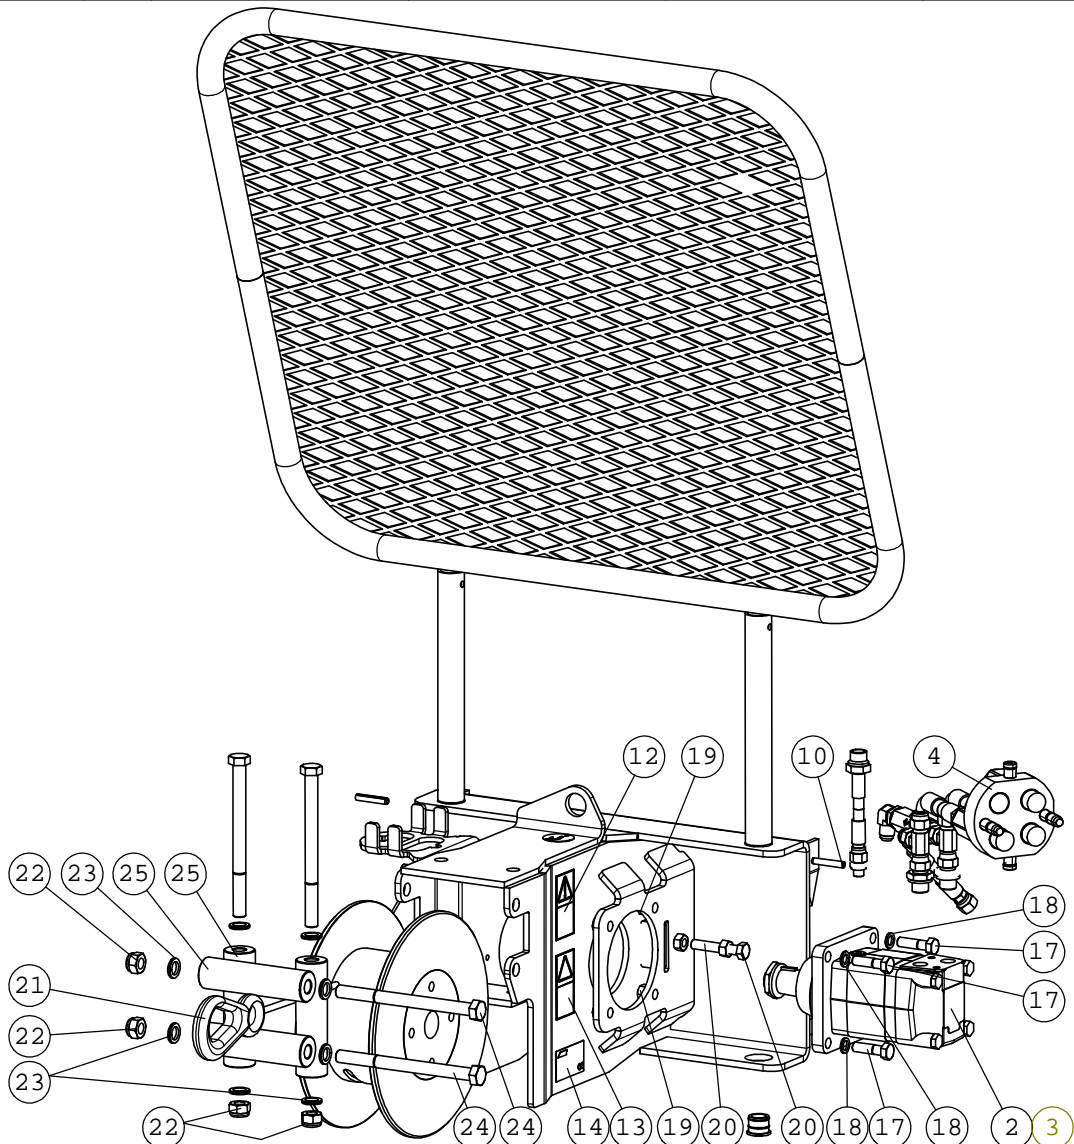

A36960

VINSSI

TUKIRULLILLA

A33146 LETKUTUS

NRO REF POS TEIL	OSAN NRO PART NO BESTÄLL.NR BEST.NR	KPL QTY ST ST	NIMITYS	DESCRIPTION	BENÄMNING	BEZEICHNUNG
1	64058	2	PERUSLIITIN	BASIC FITTING F40XS1	RAK KOPPLING F40XS12	GERADE EINSCHRAUBVER
2	64050	2	L-LIITINRUNKO	L-FITTING BODY R6XS1	L-KOPPLINGSHUS R6	L-VERSCHRAUBUNG R6XS
3	64047	1	YHDYSNIPPA	CONNECTING NIPPLE 6	FÖRBINDINGSNIPPEL	VERBINDUNGSNIPPEL 6
4	64370	1	VASTAVENTTIILI VUC40	CHECK VALVE VUC40 1,	KONTRASTVENTIL VUC40	RÜCKSCHLAGVENTIL VUC
5	64045	1	KULMALIITIN 90 AST	ELBOW FITTING 90 DE	VINKELKOPPLING 90 G	WINKEL EINSCHRAUBVER
6	A47310	1	HYDR.LETKU L=240 2LW	HYDR. HOSE L=240	HYDRAULSLANG L=240	HYDR. SCHLAUCH L=24
7	64059	1	PERUSLIITIN	BASIC FITTING F40XS1	RAK KOPPLING F40XS10	GERADE EINSCHR. F40X
8	a49868	2	HYDR.LETKU L=1350	HYDR. HOSE L=1350	HYDRAULSLANG L=1350	HYDR. SCHLAUCH L=135
9	a49869	1	HYDR.LETKU L=1500	HYDR. HOSE L=1500	HYDRAULSLANG L=150	HYDR. SCHLAUCH L=15
10	65250	1	PIKALIITINRYHMÄ	MULTI CONNECTOR, 3 C	FLERKOPPLING, 3 KOPP	MULTI-KUPPLUNG, 3 KU
11	a49450	1	SUOJASPIRAALI SP-032	HOSE PROTECTION SPIR	SLANGSKYDD, SPIRAL,	SCHLAUCHSCHUTZ, SPIR