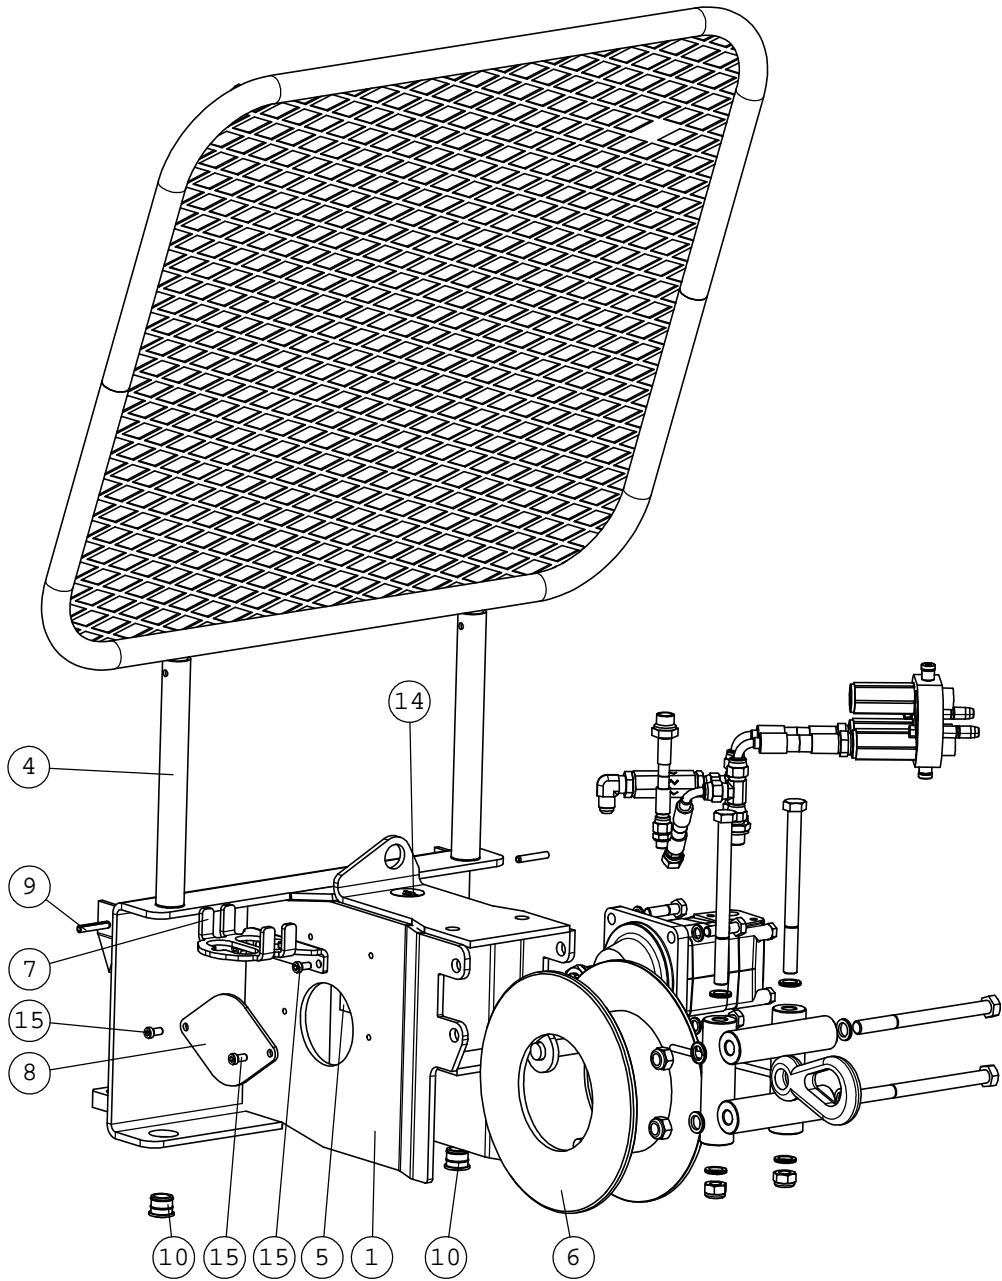

A36960

VINSSI

TUKIRULLILLA

A33146 LETKUTUS

NRO REF POS TEIL	OSAN NRO PART NO BESTÄLL.NR BEST.NR	KPL QTY ST ST	NIMITYS	DESCRIPTION	BENÄMNING	BEZEICHNUNG
1	64058	2	PERUSLIITIN	BASIC FITTING F40XS1	RAK KOPPLING F40XS12	GERADE EINSCHRAUBVER
2	64050	2	L-LIITINRUNKO	L-FITTING BODY R6XS1	L-KOPPLINGSHUS R6	L-VERSCHRAUBUNG R6XS
3	64047	1	YHDYSNIPPA	CONNECTING NIPPLE 6	FÖRBINDINGSNIPPEL	VERBINDUNGSNIPPEL 6
4	64370	1	VASTAVENTTIILI VUC40	CHECK VALVE VUC40 1,	KONTRASTVENTIL VUC40	RÜCKSCHLAGVENTIL VUC
5	64045	1	KULMALIITIN 90 AST	ELBOW FITTING 90 DE	VINKELKOPPLING 90 G	WINKEL EINSCHRAUBVER
6	A47310	1	HYDR.LETKU L=240 2LW	HYDR. HOSE L=240	HYDRAULSLANG L=240	HYDR. SCHLAUCH L=24
7	64059	1	PERUSLIITIN	BASIC FITTING F40XS1	RAK KOPPLING F40XS10	GERADE EINSCHR. F40X
8	a49868	2	HYDR.LETKU L=1350	HYDR. HOSE L=1350	HYDRAULSLANG L=1350	HYDR. SCHLAUCH L=135
9	a49869	1	HYDR.LETKU L=1500	HYDR. HOSE L=1500	HYDRAULSLANG L=150	HYDR. SCHLAUCH L=15
10	65250	1	PIKALIITINRYHMÄ	MULTI CONNECTOR, 3 C	FLERKOPPLING, 3 KOPP	MULTI-KUPPLUNG, 3 KU
11	a49450	1	SUOJASPIRAALI SP-032	HOSE PROTECTION SPIR	SLANGSKYDD, SPIRAL,	SCHLAUCHSCHUTZ, SPIR